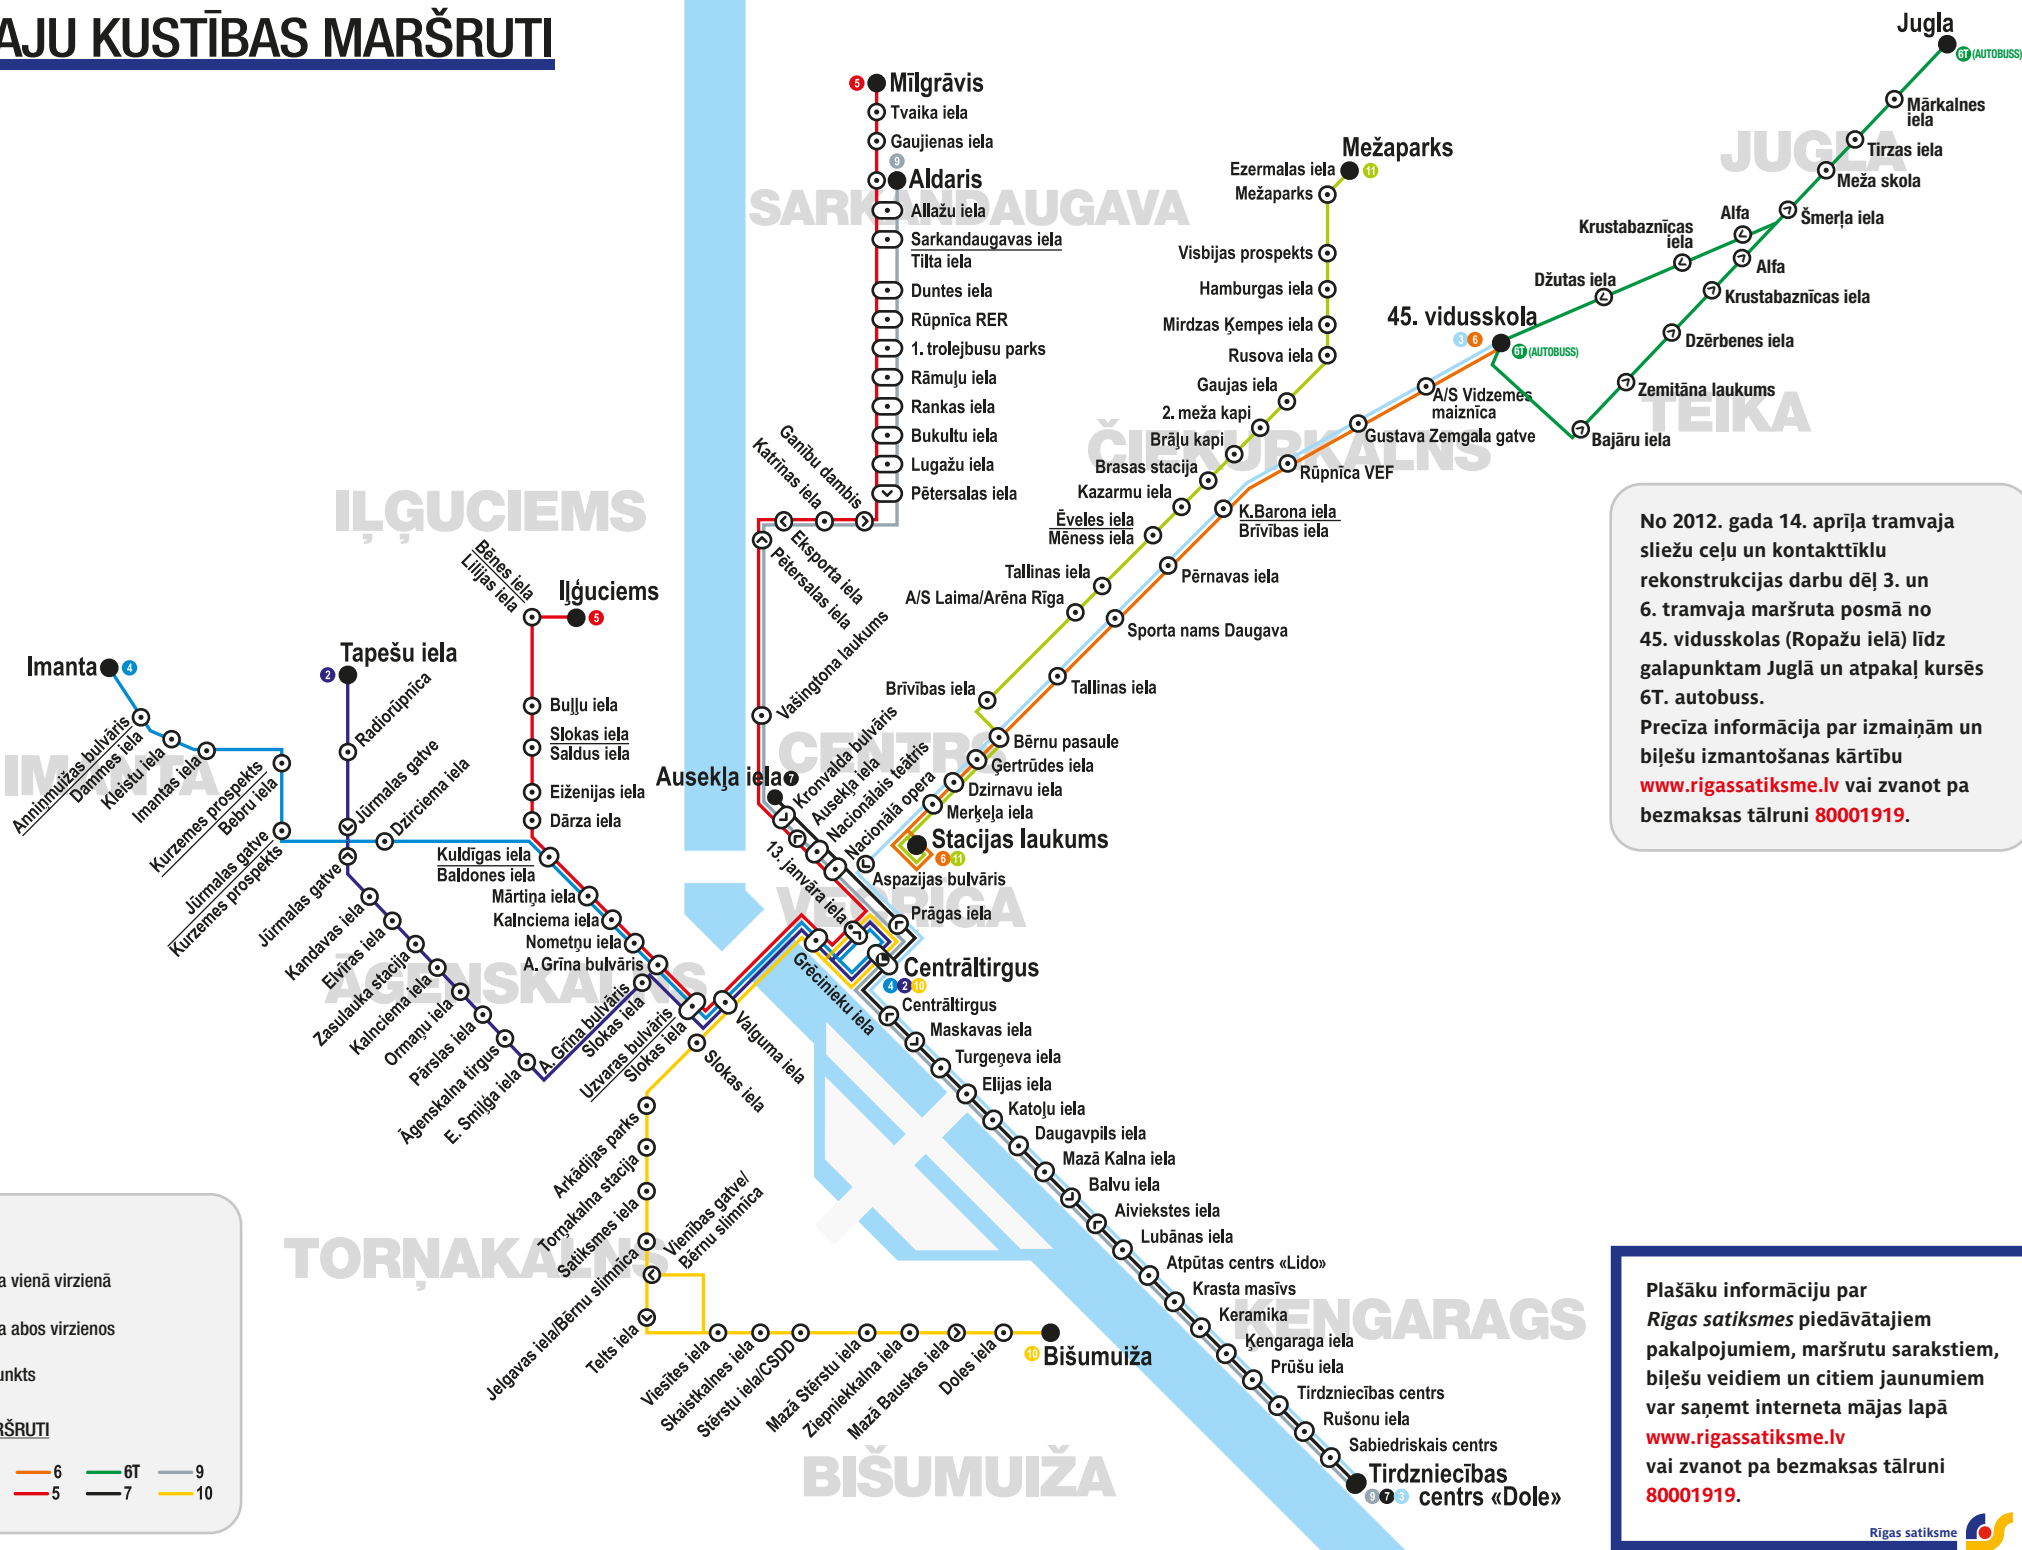

# TRAMVAJU KUSTĪBAS MARŠRUTI

**APZĪMĒJUMI**

- — pietura vienā virzienā
- — pietura abos virzienos
- — galapunkts

**TRAMVAJU MARŠRUTI**

2	4	6	6T	9
11	3	5	7	10

No 2012. gada 14. aprīļa tramvaja sliežu ceļu un kontakttīklu rekonstrukcijas darbu dēļ 3. un 6. tramvaja maršruta posmā no 45. vidusskolas (Ropažu ielā) līdz galapunktam Juglā un atpakaļ kursēs 6T. autobuss.