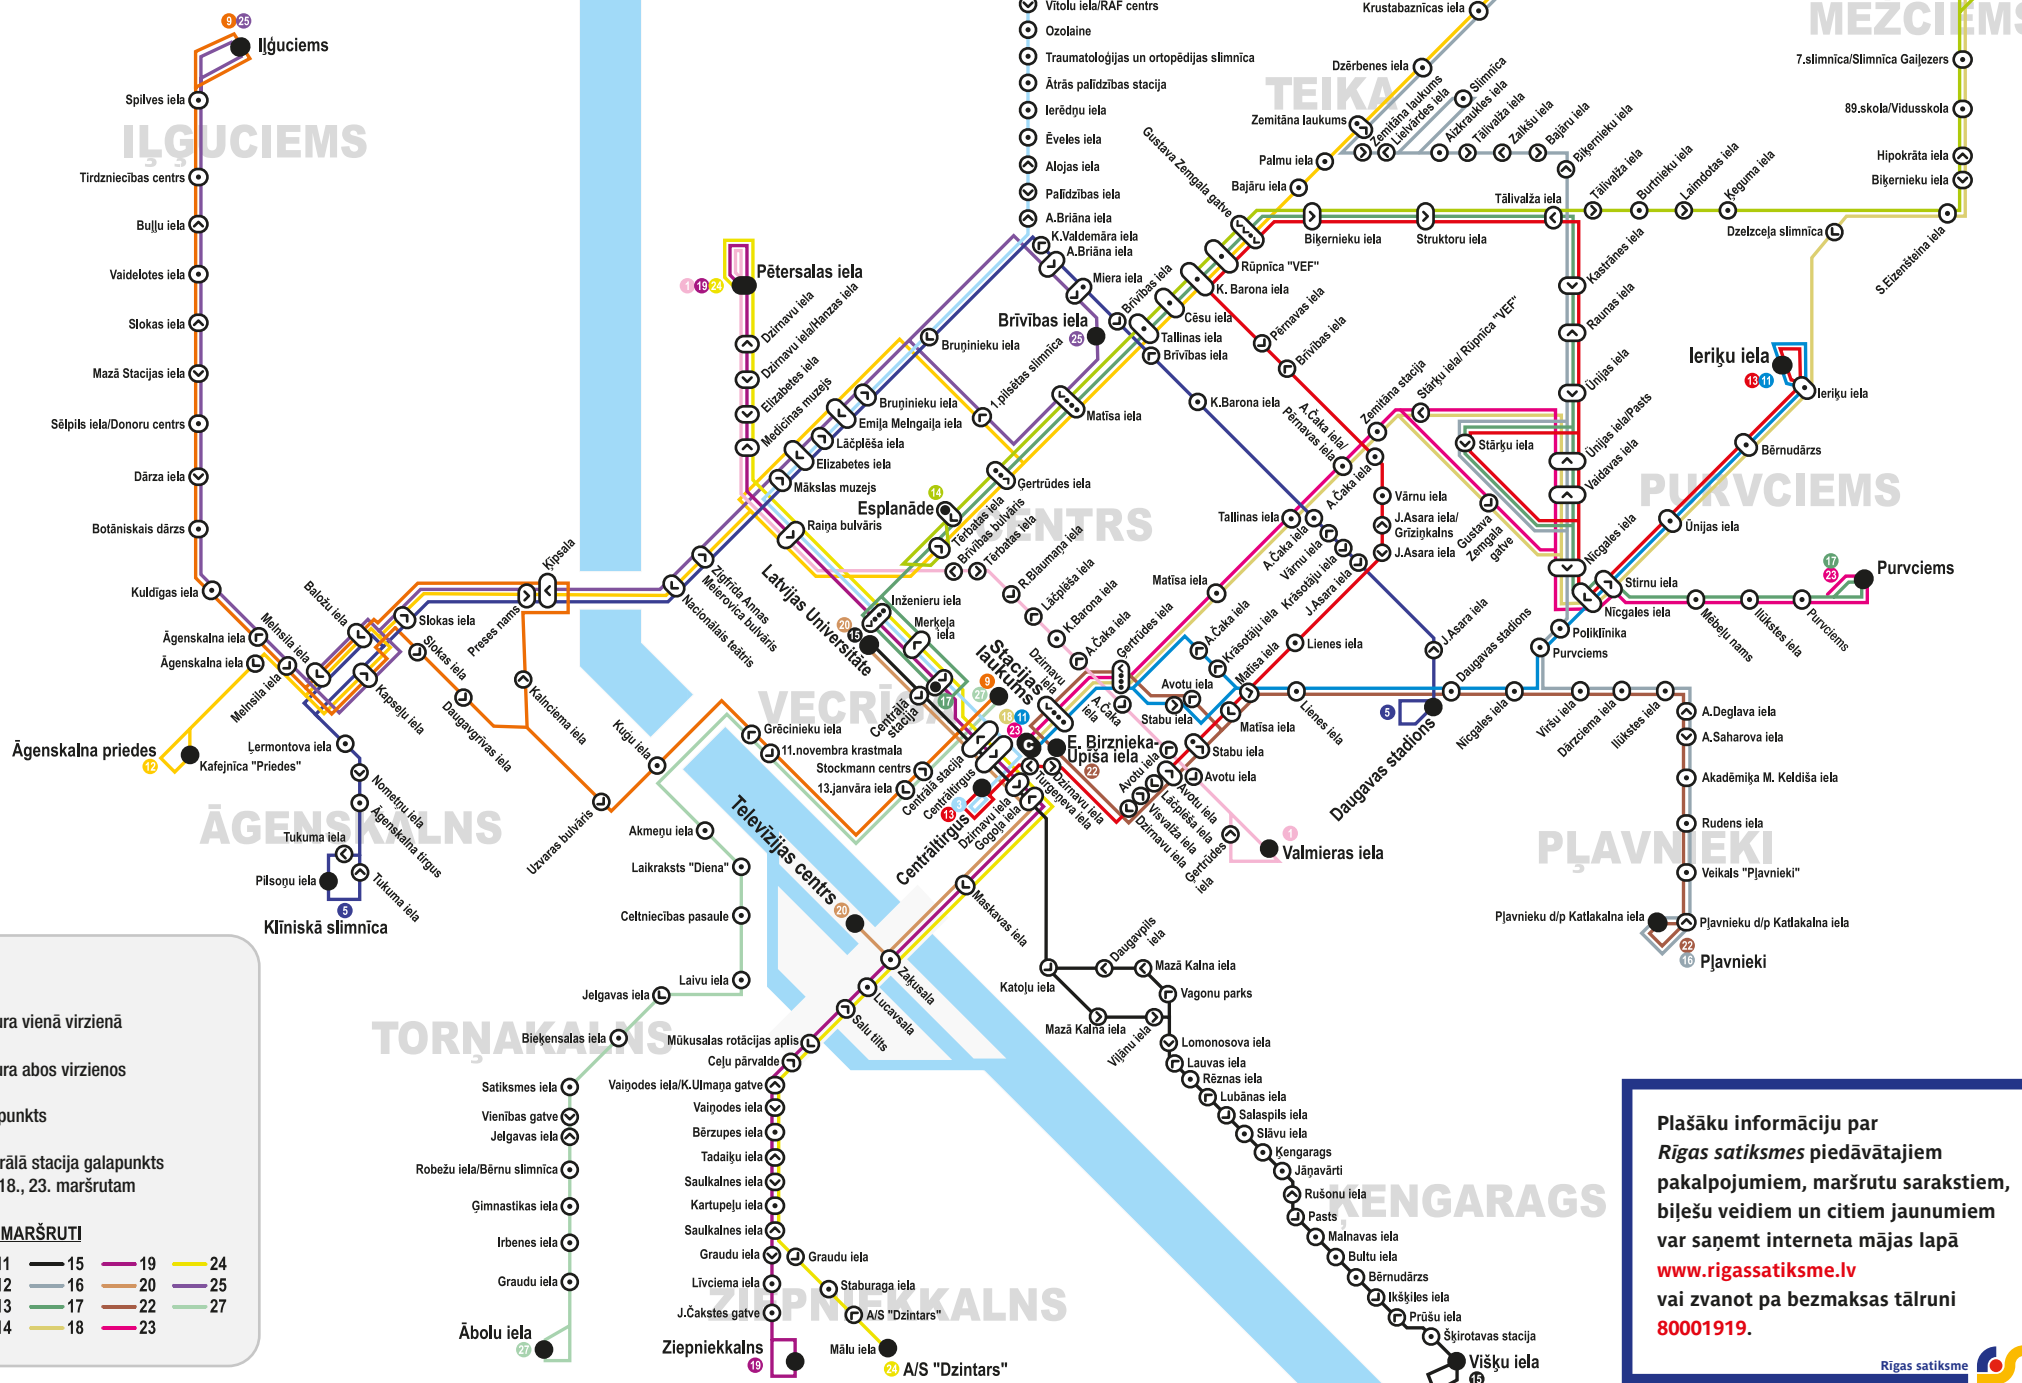

# TROLEJBUSU KUSTĪBAS MARŠRUTI

### APZĪMĒJUMI

- pietura vienā virzienā
- pietura abos virzienos
- galapunkts
- Centrālā stacija galapunkts 11., 18., 23. maršrutam

### TROLEJBUSU MARŠRUTI

- 1 3 5 9 11 12 13 14 15 16 17 18 19 20 21 22 23 24 25

Plašāku informāciju par **Rīgas satiksmes** piedāvātajiem pakalpojumiem, maršrutu sarakstiem, biļešu veidiem un citiem jaunumiem var saņemt interneta mājas lapā [www.rigassatiksmelv](http://www.rigassatiksmelv) vai zvanot pa bezmaksas tālruni **80001919**.

Rīgas satiksme