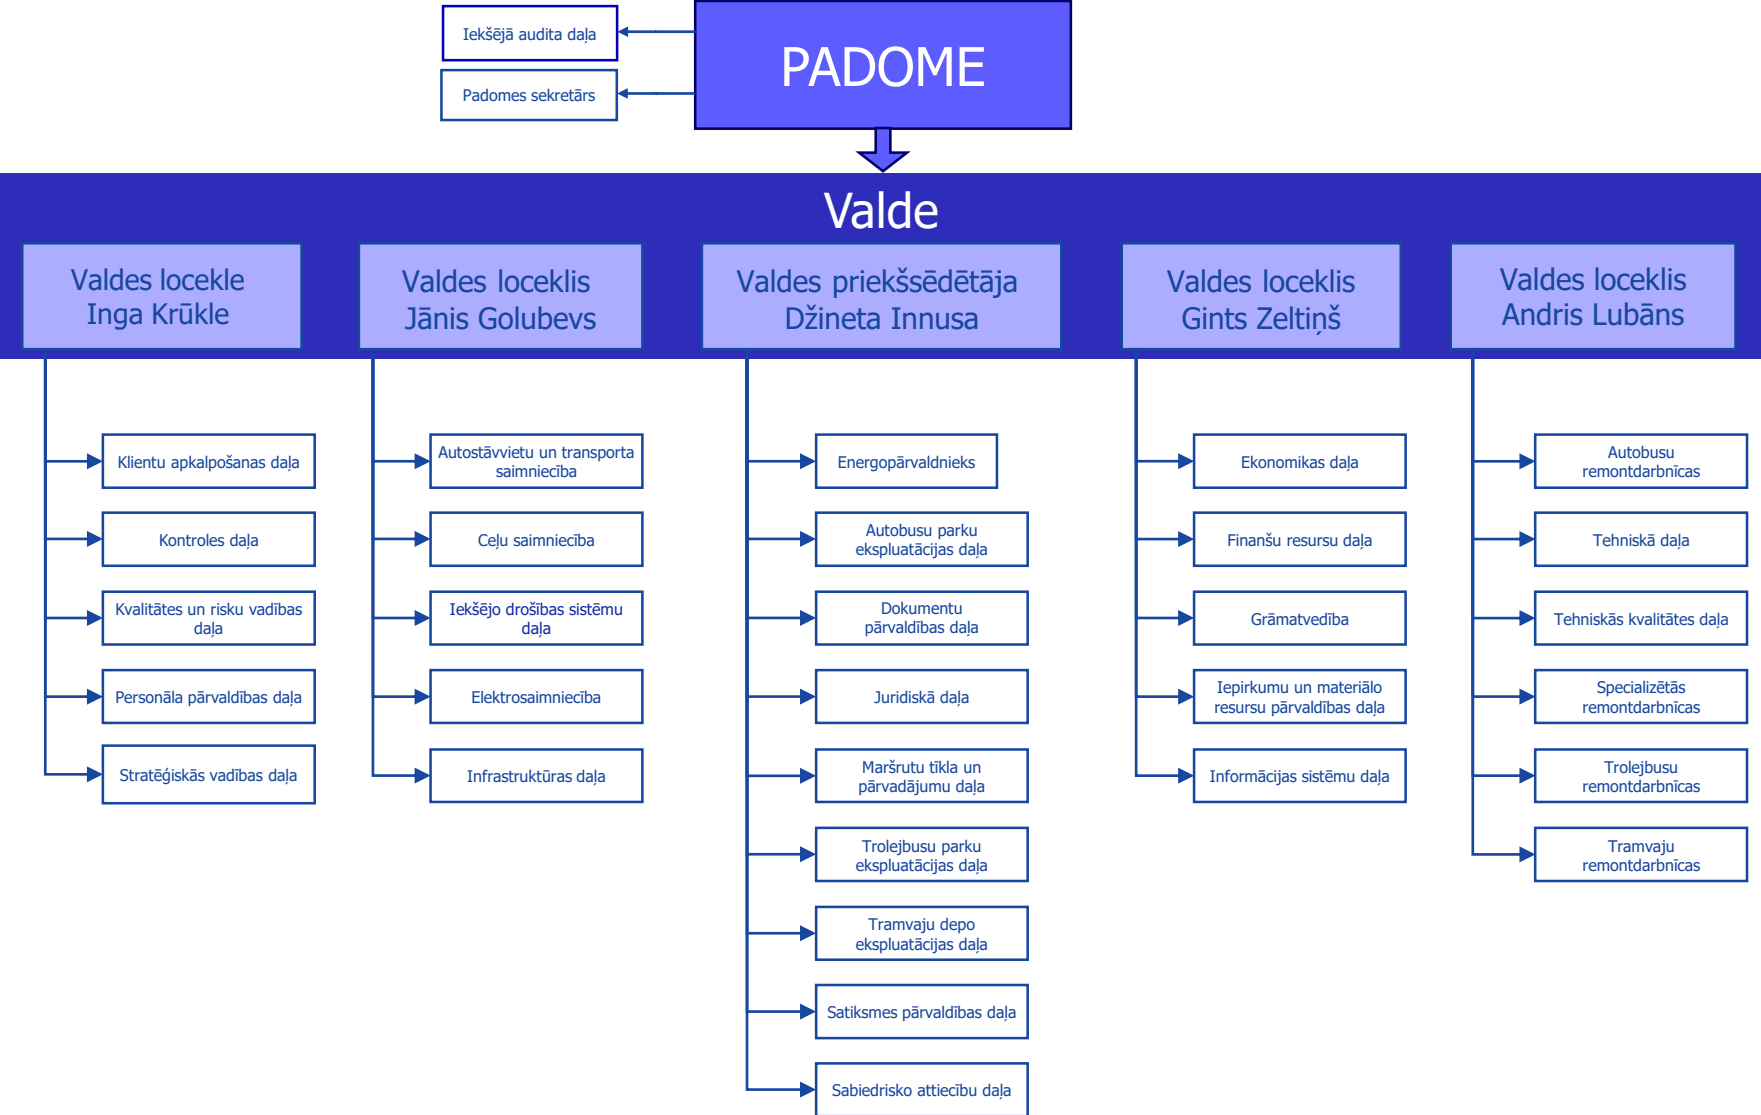

# RP SIA "Rīgas satiksme" struktūrshēma

----- operatīvā pakļautība  
 ————— tiešā pakļautība