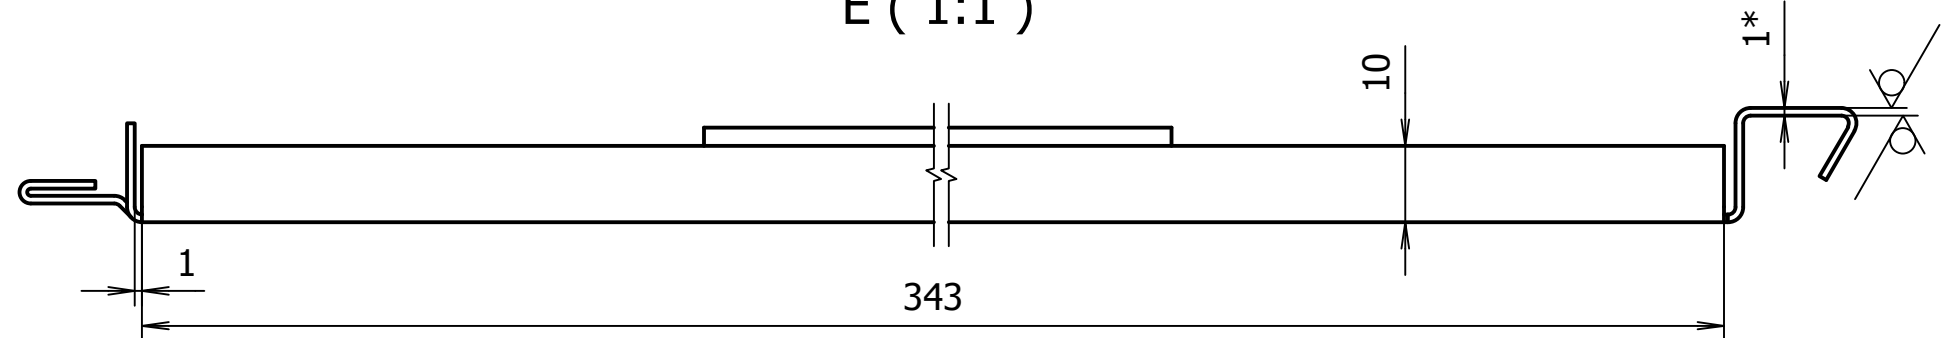

010055527

B-B ( 1:1 )

A ( 1:1 )

C-C ( 1:1 )

E ( 1:1 )

1. \* Izmērs uzziņām
2. \*\* Neuzrādītie locījuma rādiusi - 1 mm
3. Neuzrādītās izmēru pielaiides  $\pm \frac{IT12}{2}$

0100555502KR

Durvju vārtne

010055527

					010055527			
Izm.	Lapa	Dokum.Nr.	Paraksts	Dat.	Ārējā vārtne	Lit.	Masa	Merogs
Izstr.	A. Rocis			26.06.14				1:10
Pārb.	V. Nikolajevs							
T.kontr.						Lapa	Lapu sk.	
N.kontr.					Tērauda loksne 1 S235 LVS EN 10027-1			
Apst.					RĪGAS SATIKSME			