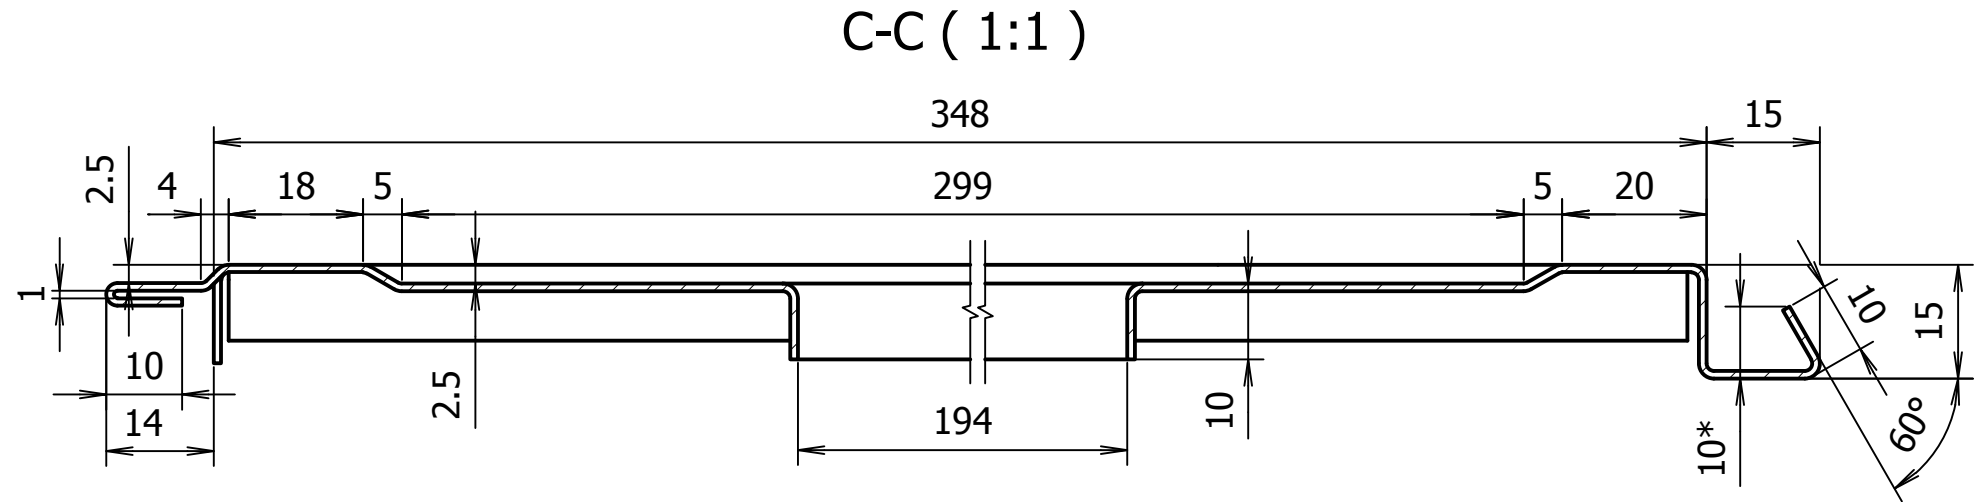

010055527

B-B ( 1:1 )

A ( 1:1 )

C-C ( 1:1 )

E ( 1:1 )

1. \* Izmērs uzziņām
2. \*\* Neuzrādītie locījuma rādiusi - 1 mm
3. Neuzrādītās izmēru pielaiides  $\pm \frac{IT12}{2}$

0100555502KR

Durvju vārtne

010055527

					010055527			
Izm.	Lapa	Dokum.Nr.	Paraksts	Dat.	Ārējā vārtne	Lit.	Masa	Merogs
Izstr.	A. Rocis			26.06.14				1:10
Pārb.	V. Nikolajevs							
T.kontr.						Lapa	Lapu sk.	
N.kontr.					Tērauda loksne 1 S235 LVS EN 10027-1			
Apst.					RĪGAS SATIKSME			