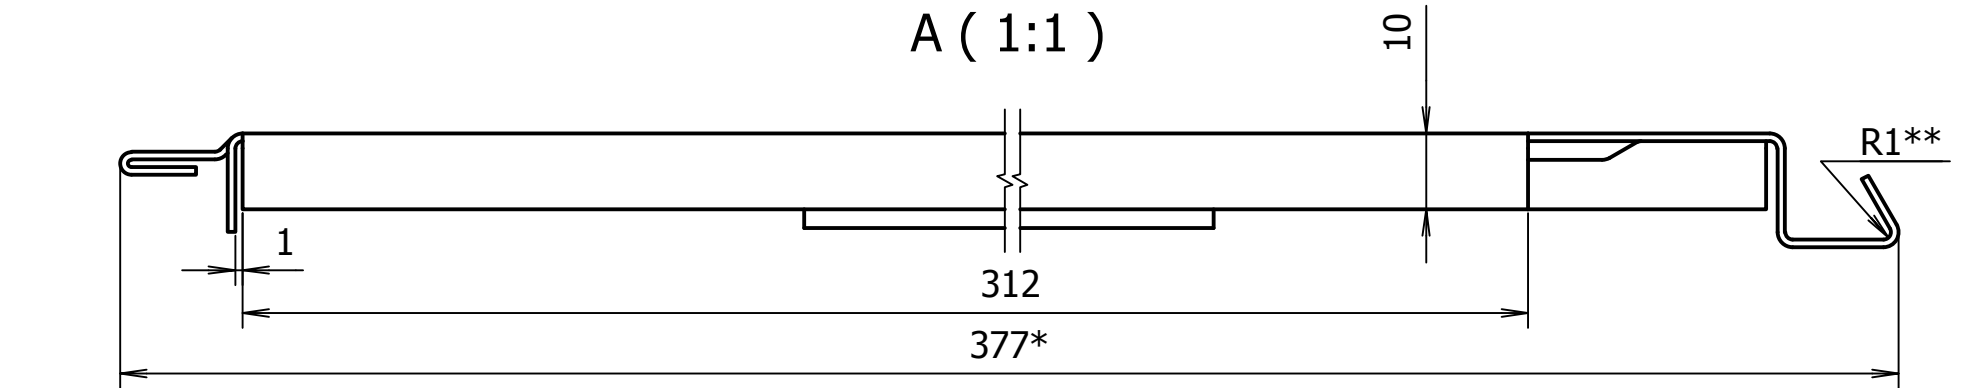

010055527

B-B ( 1:1 )

A ( 1:1 )

C-C ( 1:1 )

E ( 1:1 )

1. \* Izmērs uzziņām
2. \*\* Neuzrādītie locījuma rādiusi - 1 mm
3. Neuzrādītās izmēru pielaiides  $\pm \frac{IT12}{2}$

0100555502KR

Durvju vārtne

010055527

					010055527			
Izm.	Lapa	Dokum.Nr.	Paraksts	Dat.	Ārējā vārtne	Lit.	Masa	Merogs
Izstr.	A. Rocis			26.06.14				1:10
Pārb.	V. Nikolajevs							
T.kontr.						Lapa	Lapu sk.	
N.kontr.					Tērauda loksne 1 S235 LVS EN 10027-1			
Apst.					RĪGAS SATIKSME			