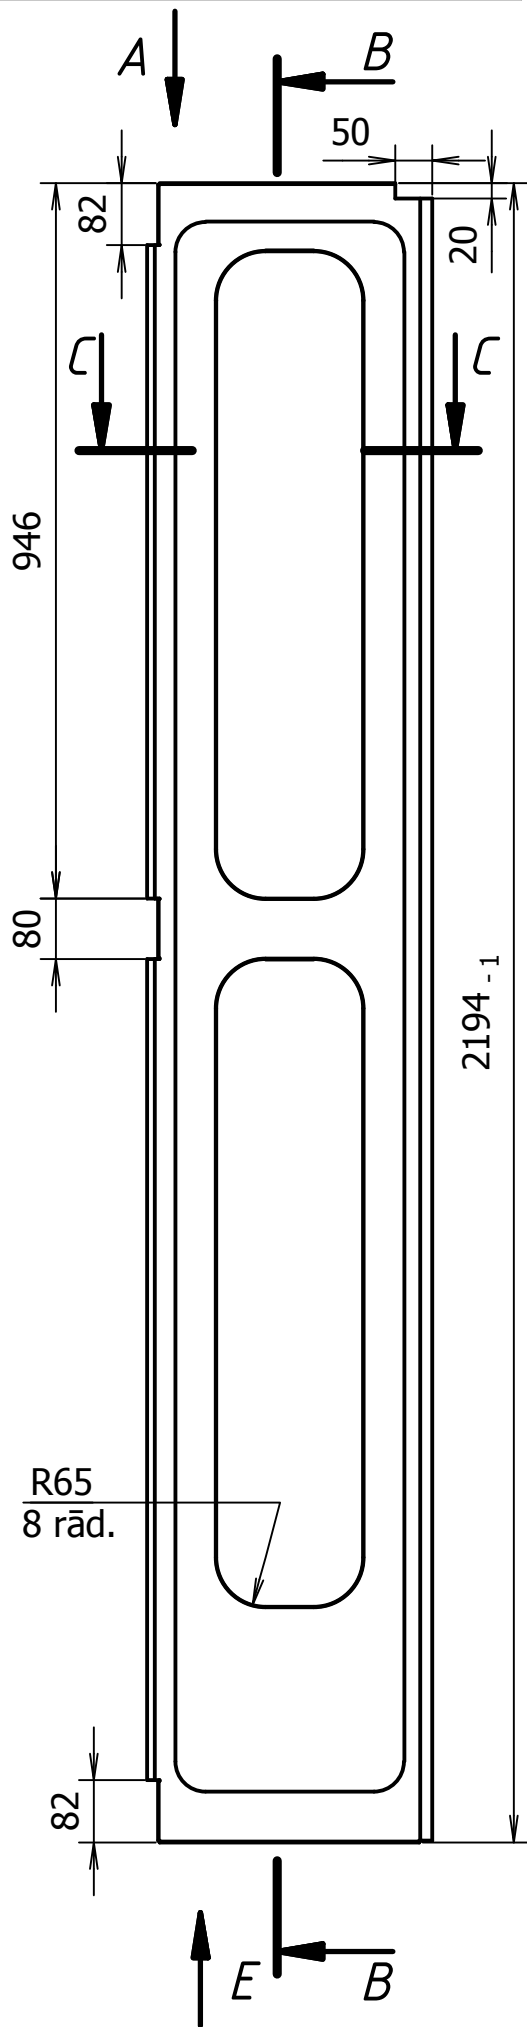

010055527

B-B ( 1:1 )

A ( 1:1 )

C-C ( 1:1 )

E ( 1:1 )

1. \* Izmērs uzziņām
2. \*\* Neuzrādītie locījuma rādiusi - 1 mm
3. Neuzrādītās izmēru pielaiides  $\pm \frac{IT12}{2}$

0100555502KR

Durvju vārtne

010055527

					010055527			
Izm.	Lapa	Dokum.Nr.	Paraksts	Dat.	Ārējā vārtne	Lit.	Masa	Merogs
Izstr.	A. Rocis			26.06.14				1:10
Pārb.	V. Nikolajevs							
T.kontr.						Lapa	Lapu sk.	
N.kontr.					Tērauda loksne 1 S235 LVS EN 10027-1			
Apst.					RĪGAS SATIKSME			