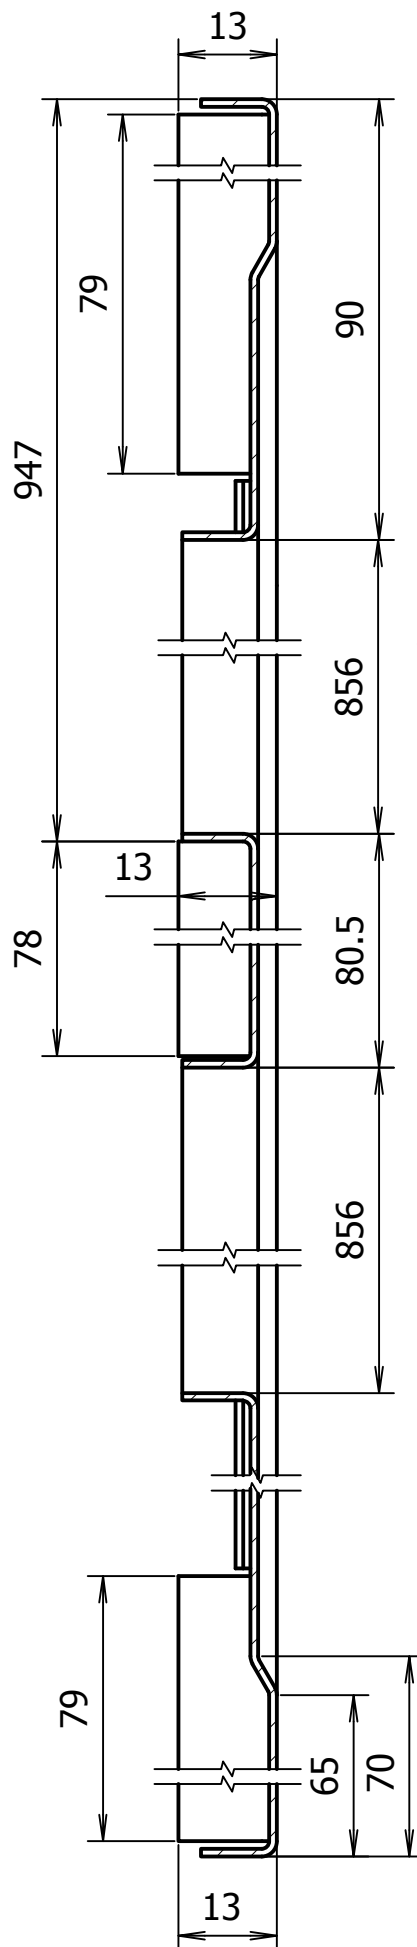

010055527

B-B ( 1:1 )

A ( 1:1 )

C-C ( 1:1 )

E ( 1:1 )

1. \* Izmērs uzziņām
2. \*\* Neuzrādītie locījuma rādiusi - 1 mm
3. Neuzrādītās izmēru pielaiides  $\pm \frac{IT12}{2}$

0100555502KR

Durvju vārtne

010055527

					010055527			
Izm.	Lapa	Dokum.Nr.	Paraksts	Dat.	Ārējā vārtne	Lit.	Masa	Merogs
Izstr.	A. Rocis			26.06.14				1:10
Pārb.	V. Nikolajevs							
T.kontr.						Lapa	Lapu sk.	
N.kontr.					Tērauda loksne 1 S235 LVS EN 10027-1			
Apst.					RĪGAS SATIKSME			