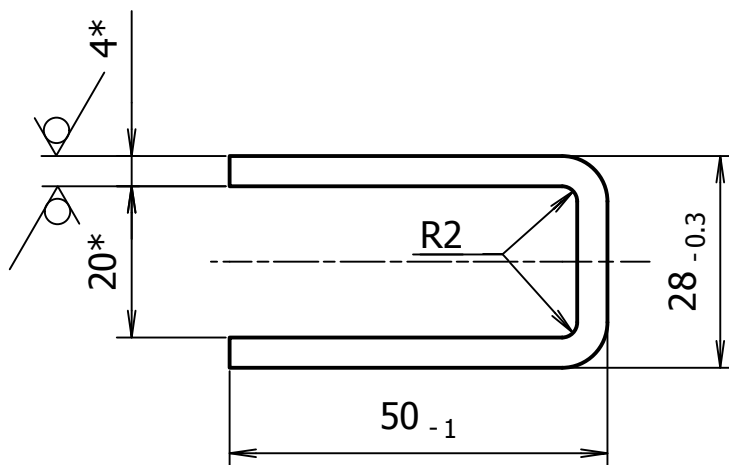

20 ✓ (✓)

0100555502KR

* Izmērs uzziņām

Durvju vērtne

0100555528

Izm.	Lapa	Dokum.Nr.	Paraksts	Dat.
Izstr.		A. Rocis		26.06.14
Pārb.		V. Nikolajevs		
T.kontr.				
N.kontr.				
Apst.				

Riba

Lit.	Masa	Merogs
		1:1
Lapa		Lapu sk.

Tērauda loksne 4
S235 LVS EN 10027-1

RĪGAS SATIKSME