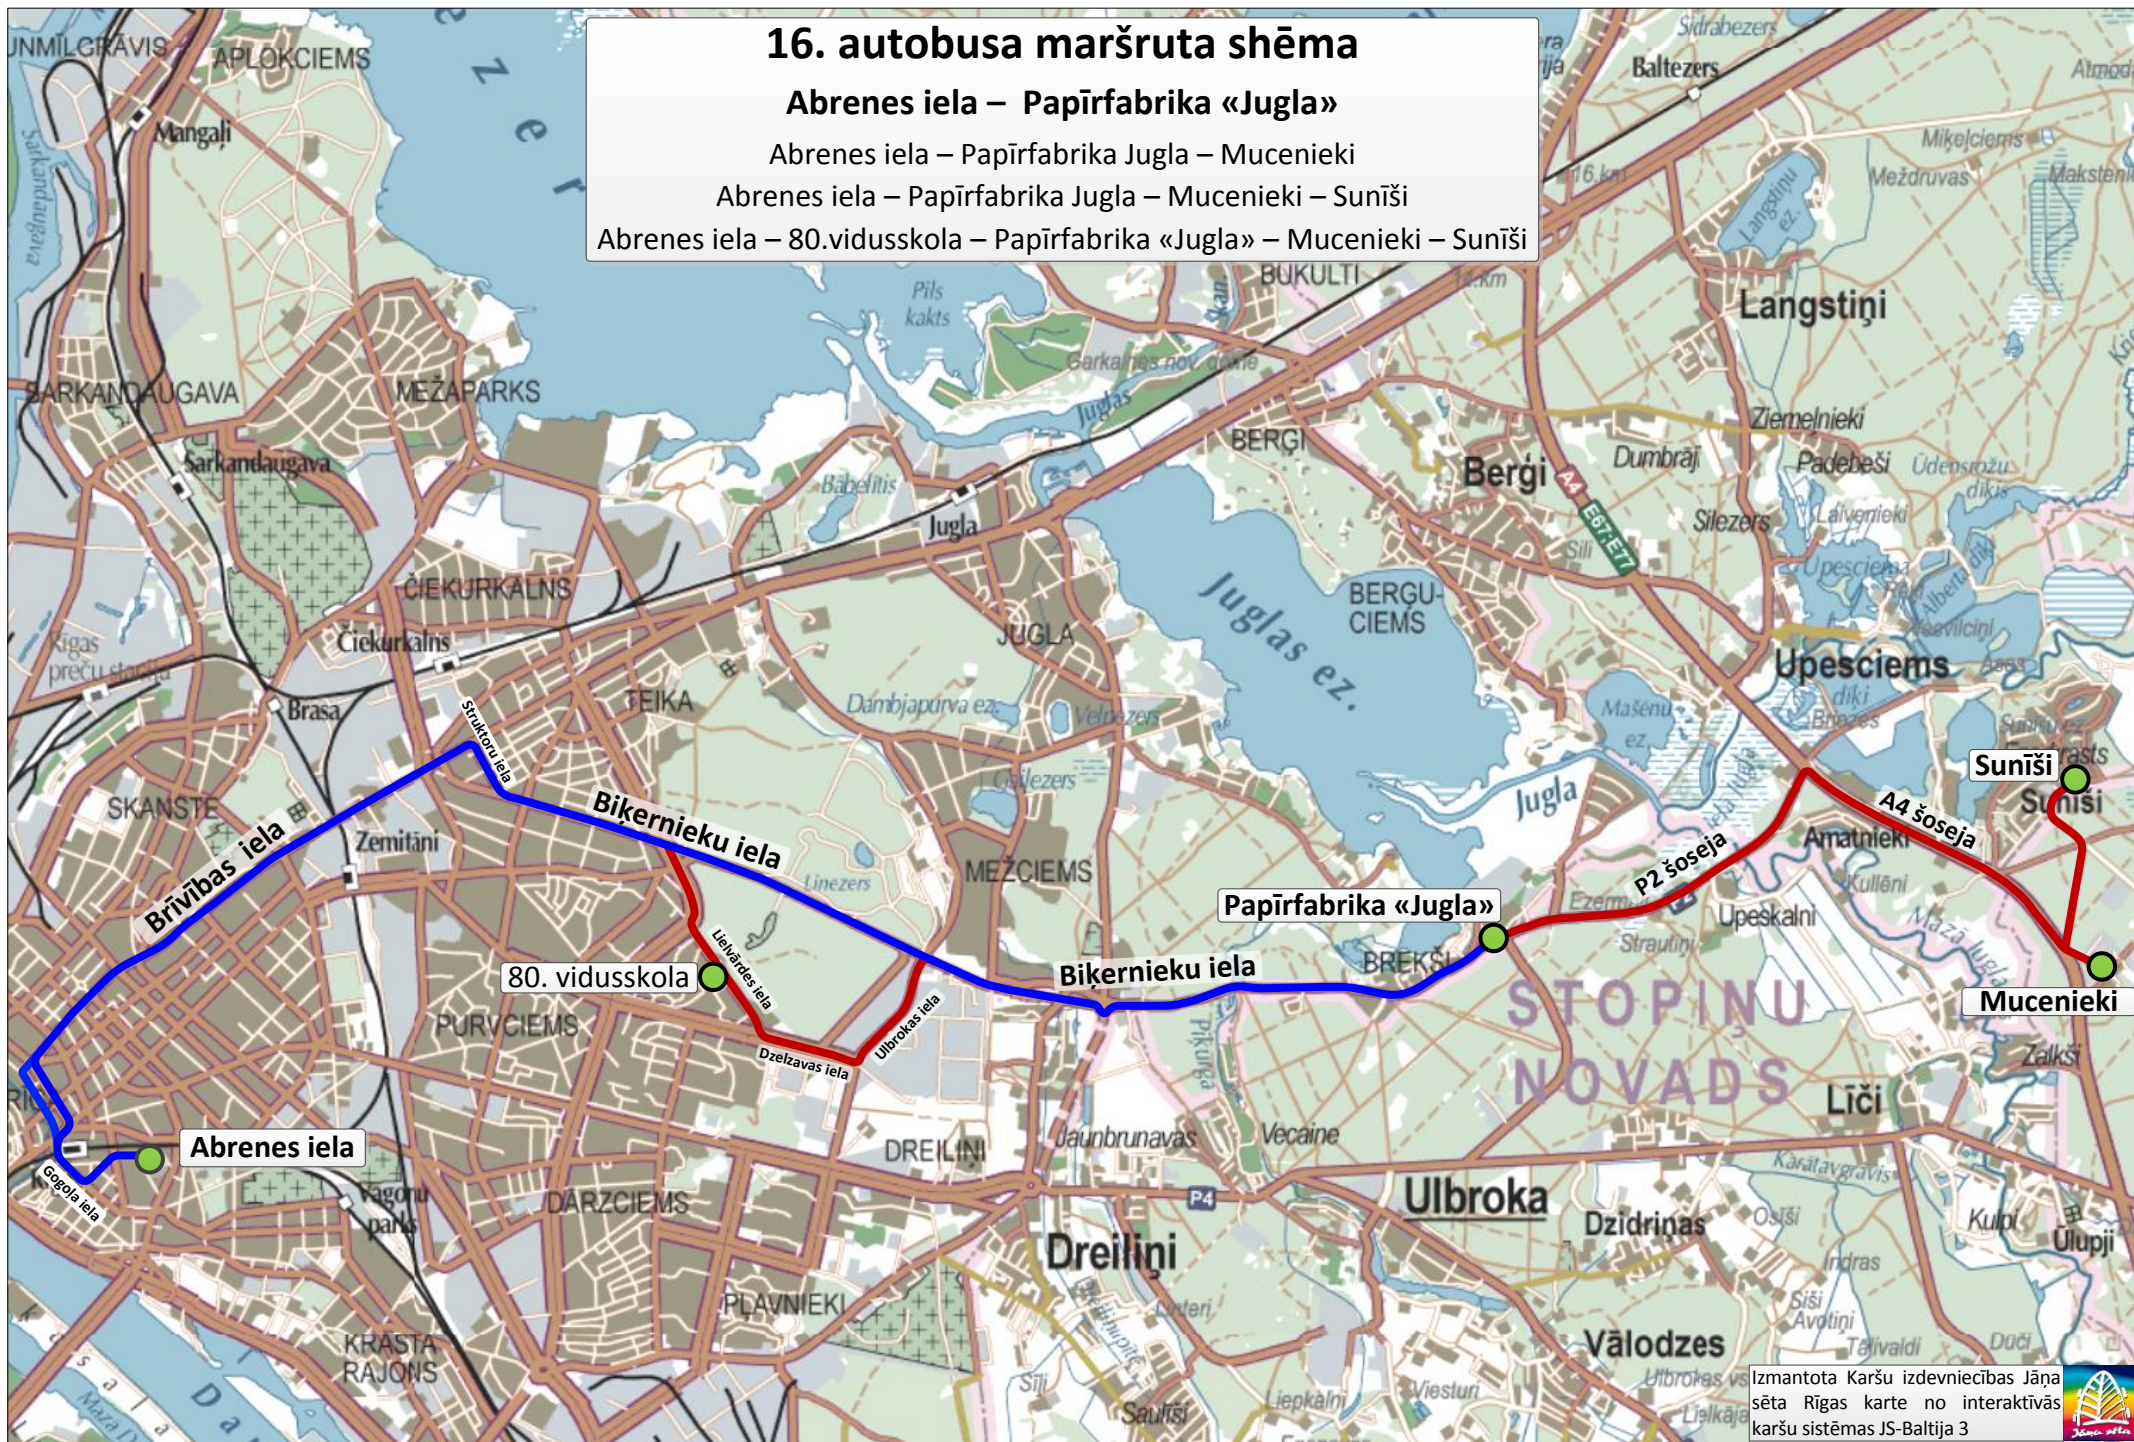

16. autobusa maršruta shēma

Abrenes iela – Papīrfabrika «Jugla»

Abrenes iela – Papīrfabrika Jugla – Mucenieki

Abrenes iela – Papīrfabrika Jugla – Mucenieki – Sunīši

Abrenes iela – 80.vidusskola – Papīrfabrika «Jugla» – Mucenieki – Sunīši

Izmantota Karšu izdevniecības Jāņa sēta Rīgas karte no interaktīvās karšu sistēmas JS-Baltija 3