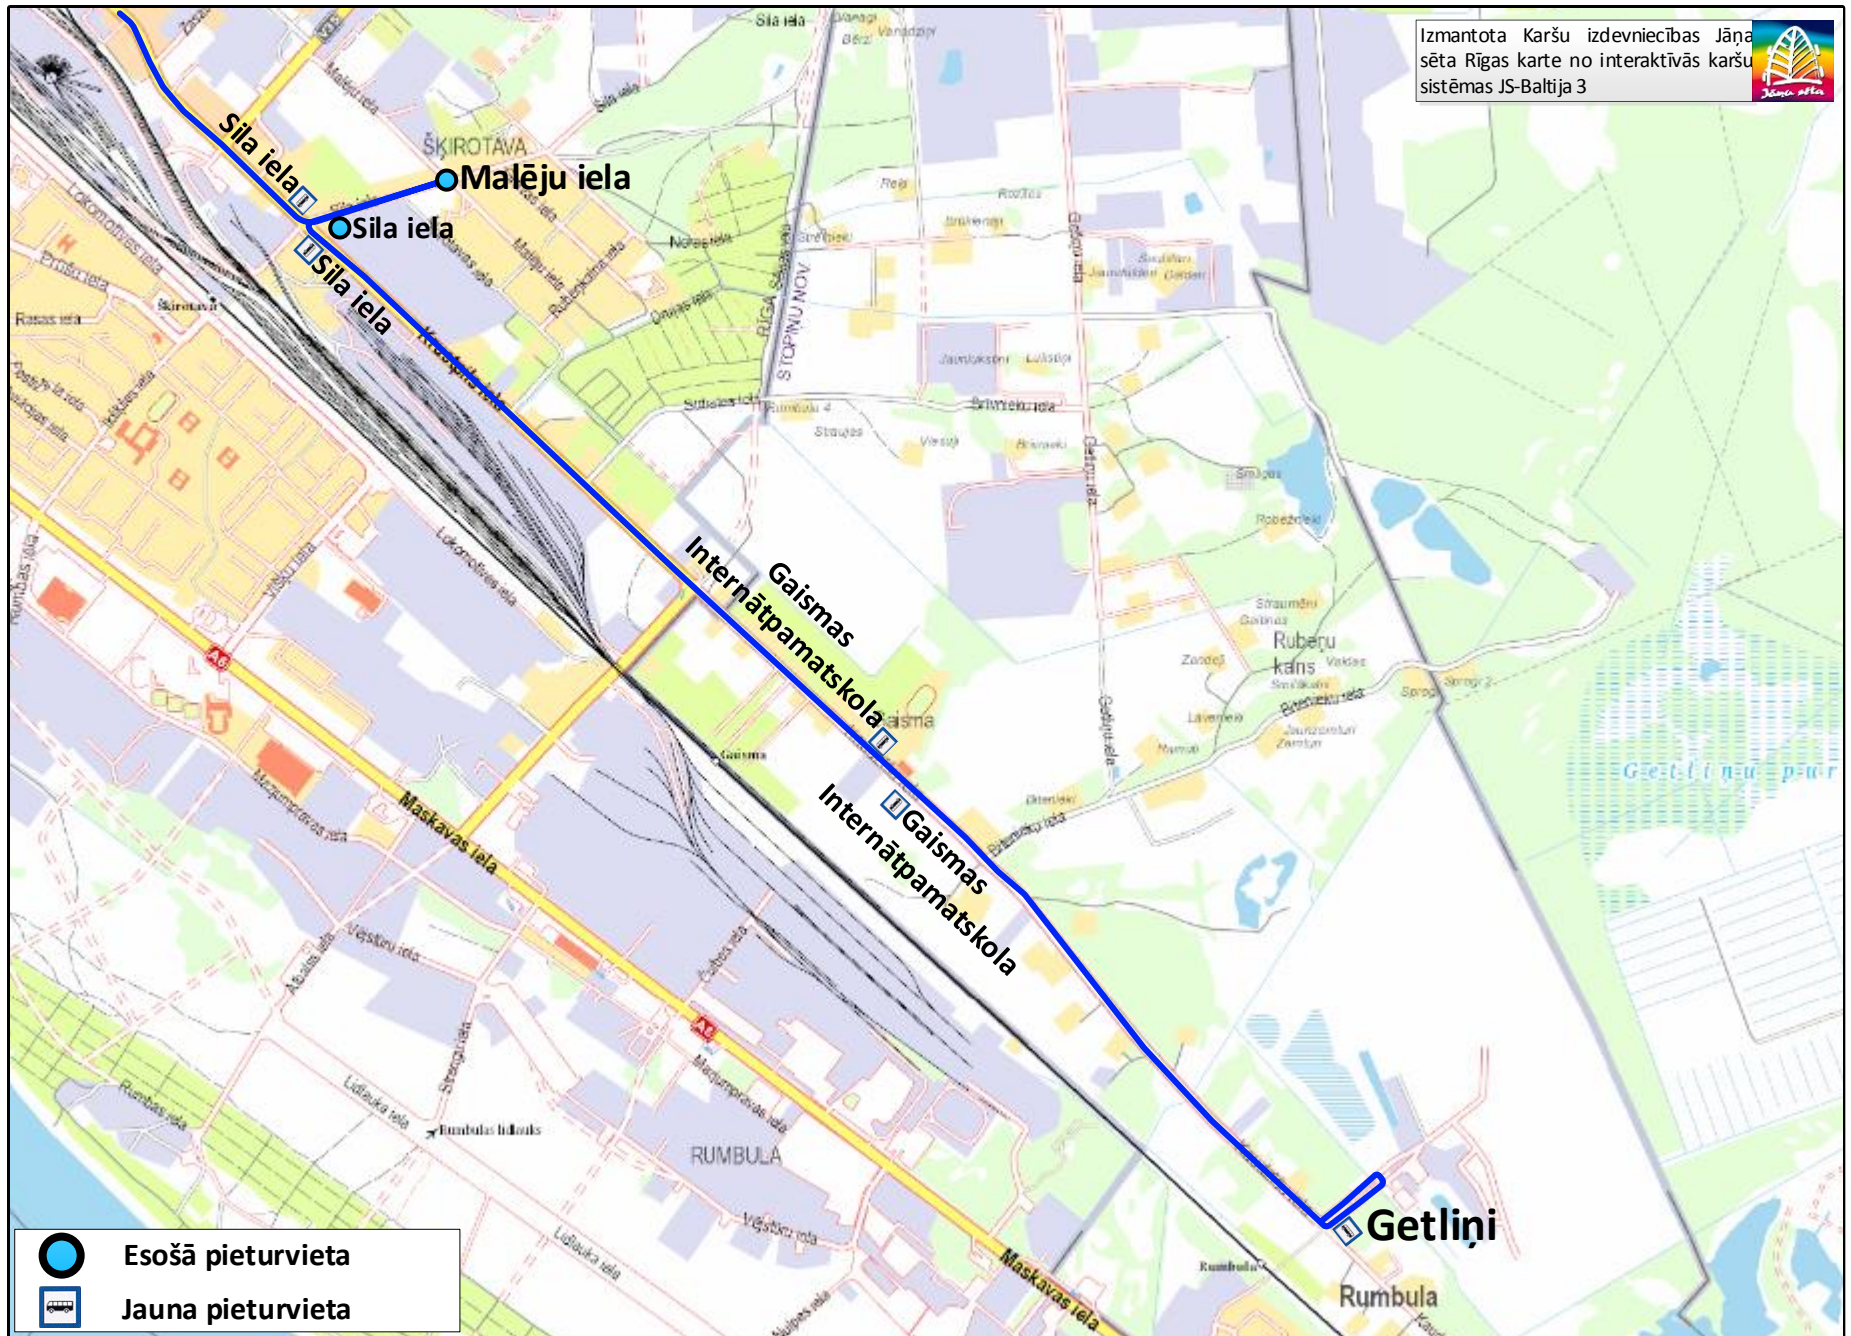

Izmantota Karšu izdevniecības Jāņa sēta Rīgas karte no interaktīvās karšu sistēmas JS-Baltija 3

 Esošā pieturvietā

 Jauna pieturvietā