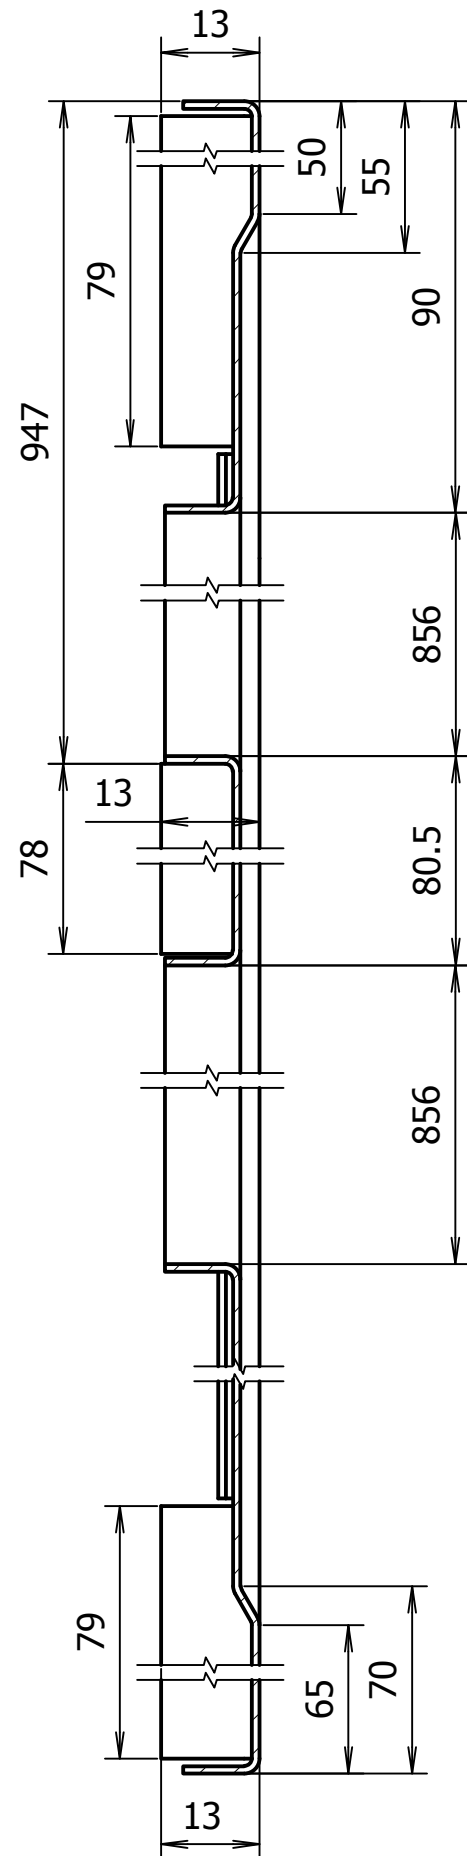

0301013567

0301013525KR

Durvju vārtne

B-B (1:1)

A (1:1)

C-C (1:1)

E (1:1)

- * Izmērs uzziņām
- ** Neuzrādītie locījuma rādiusi - 1 mm
- Neuzrādītās izmēru pielaiides $\pm \frac{IT12}{2}$

					0301013567			
Izm.	Lapa	Dokum.Nr.	Paraksts	Dat.	Ārējā vārtne	Lit.	Masa	Merogs
Izstr.	A. Rocis			27.06.14				1:10
Pārb.	V. Nikolajevs							
T.kontr.						Lapa	Lapu sk.	1
N.kontr.					Tērauda loksne 1 S235 LVS EN 10027-1			
Apst.					RĪGAS SATIKSME			