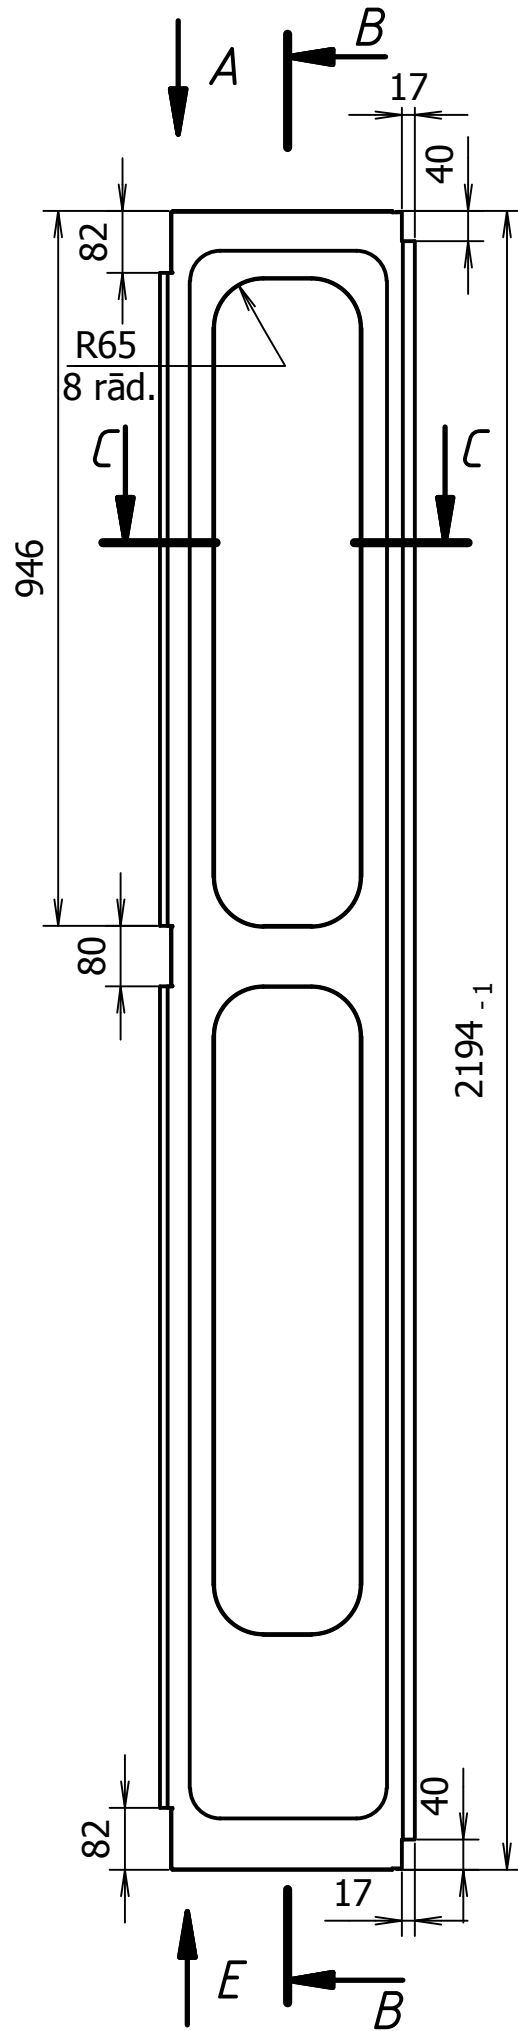

0301013567

0301013525KR

Durvju vārtne

B-B (1:1)

A (1:1)

C-C (1:1)

E (1:1)

- * Izmērs uzziņām
- ** Neuzrādītie locījuma rādiusi - 1 mm
- Neuzrādītās izmēru pielaiides $\pm \frac{IT12}{2}$

					0301013567			
Izm.	Lapa	Dokum.Nr.	Paraksts	Dat.	Ārējā vārtne	Lit.	Masa	Merogs
Izstr.	A. Rocis			27.06.14				1:10
Pārb.	V. Nikolajevs							
T.kontr.						Lapa	Lapu sk.	1
N.kontr.					Tērauda loksne 1 S235 LVS EN 10027-1			
Apst.					RĪGAS SATIKSME			