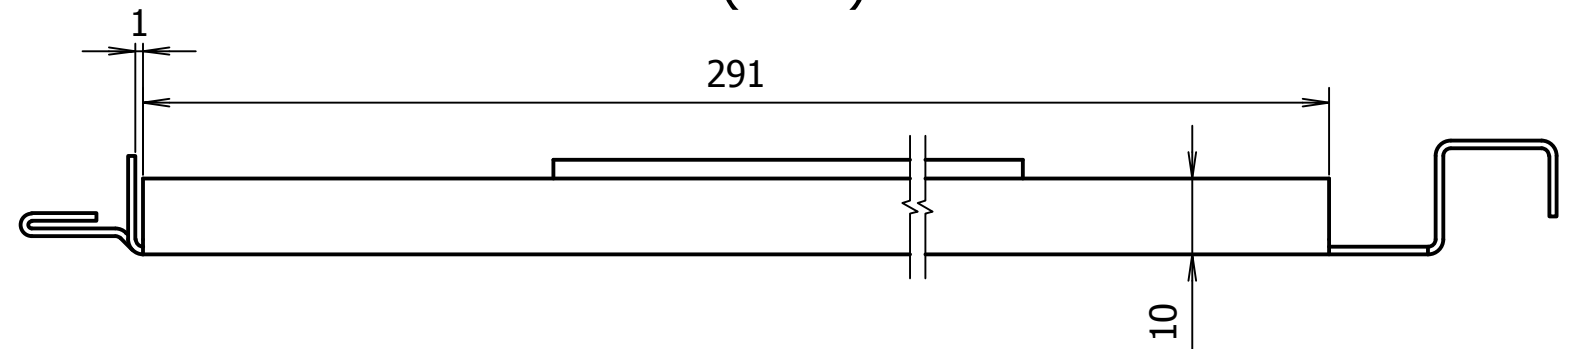

0301013567

0301013525KR

Durvju vārtne

B-B (1:1)

A (1:1)

C-C (1:1)

E (1:1)

- * Izmērs uzziņām
- ** Neuzrādītie locījuma rādiusi - 1 mm
- Neuzrādītās izmēru pielaiides $\pm \frac{IT12}{2}$

					0301013567			
Izm.	Lapa	Dokum.Nr.	Paraksts	Dat.	Ārējā vārtne	Lit.	Masa	Merogs
Izstr.	A. Rocis			27.06.14				1:10
Pārb.	V. Nikolajevs							
T.kontr.						Lapa	Lapu sk.	1
N.kontr.					Tērauda loksne 1 S235 LVS EN 10027-1			
Apst.					RĪGAS SATIKSME			