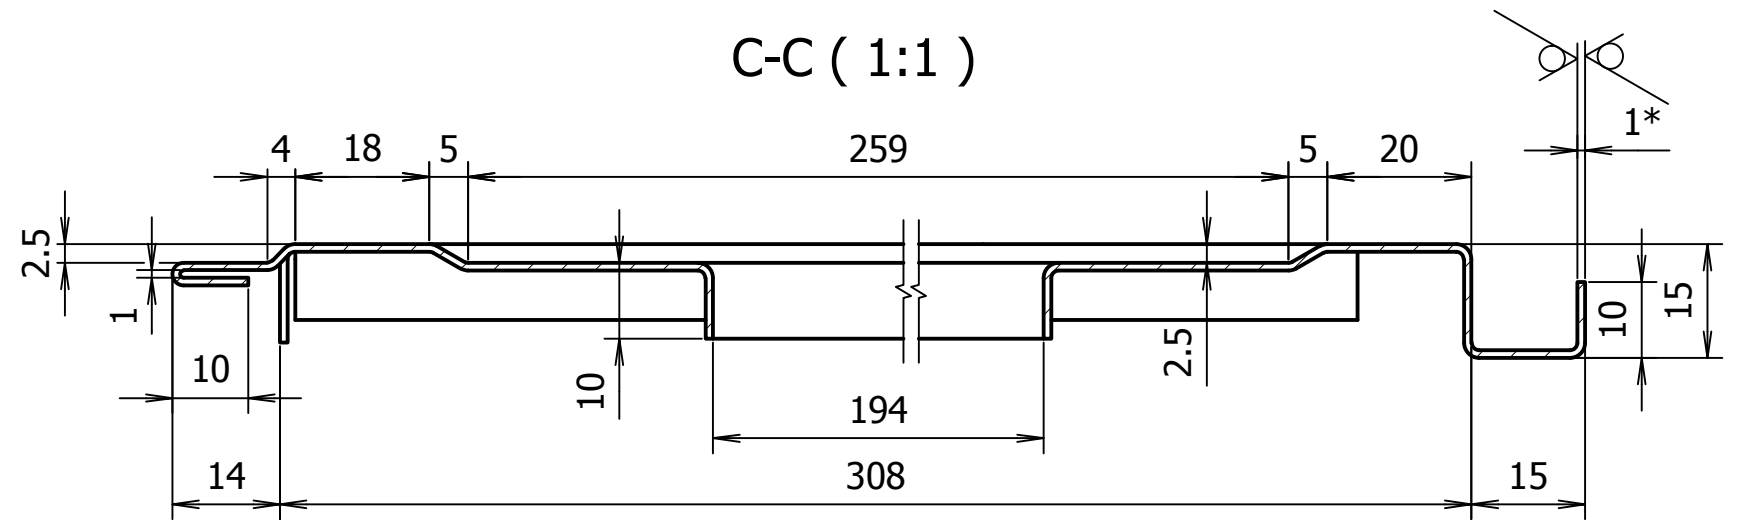

0301013567

0301013525KR

Durvju vārtne

B-B (1:1)

A (1:1)

C-C (1:1)

E (1:1)

- * Izmērs uzziņām
- ** Neuzrādītie locījuma rādiusi - 1 mm
- Neuzrādītās izmēru pielaiides $\pm \frac{IT12}{2}$

					0301013567			
Izm.	Lapa	Dokum.Nr.	Paraksts	Dat.	Ārējā vārtne	Lit.	Masa	Merogs
Izstr.	A. Rocis			27.06.14				1:10
Pārb.	V. Nikolajevs							
T.kontr.						Lapa	Lapu sk.	1
N.kontr.					Tērauda loksne 1 S235 LVS EN 10027-1			
Apst.					RĪGAS SATIKSME			