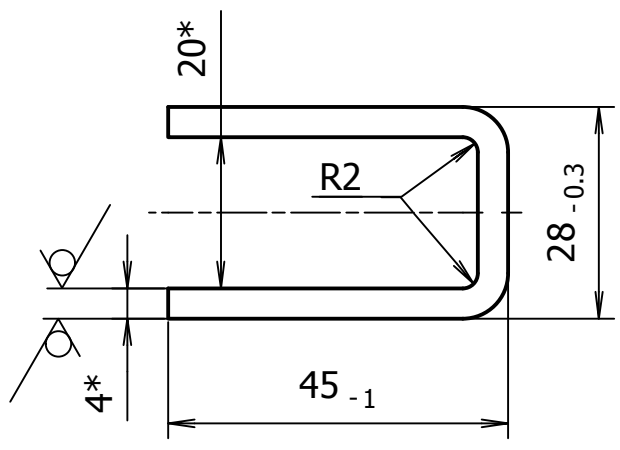

20 ✓ (✓)

* Izmērs uzziņām

					0301013568			
					Riba	Lit.	Masa	Merogs
Izm.	Lapa	Dokum.Nr.	Paraksts	Dat.				1:1
Izstr.	A. Rocis			16.06.14				
Pārb.	V. Nikolajevs							
T.kontr.						Lapa	Lapu sk.	
N.kontr.					Tērauda loksne 4 S235 LVS EN 10027-1			
Apst.								RĪGAS SATIKSME