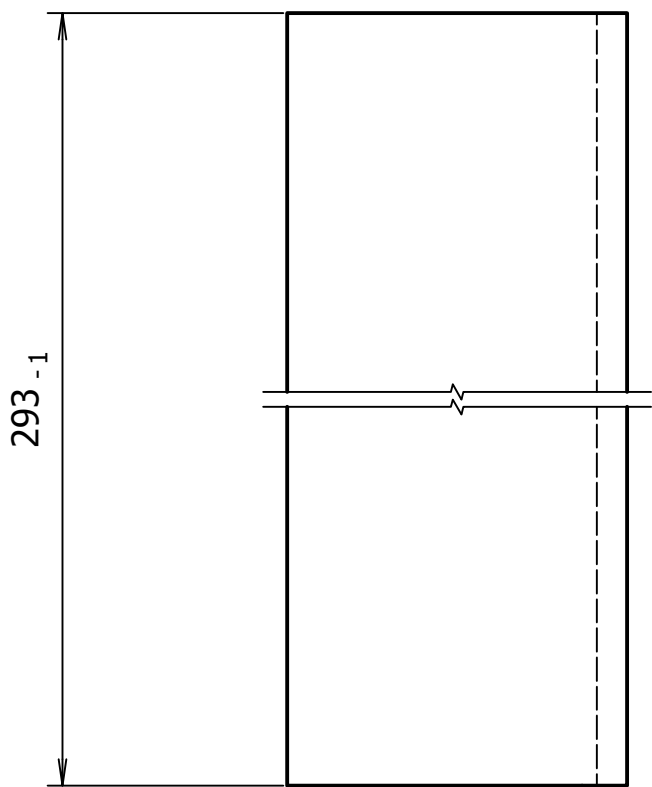

20 ✓ (✓)

* Izmērs uzziņām

					0301013568			
					Riba	Lit.	Masa	Merogs
Izm.	Lapa	Dokum.Nr.	Paraksts	Dat.				1:1
Izstr.	A. Rocis			16.06.14				
Pārb.	V. Nikolajevs							
T.kontr.						Lapa	Lapu sk.	
N.kontr.					Tērauda loksne 4 S235 LVS EN 10027-1			
Apst.								RĪGAS SATIKSME