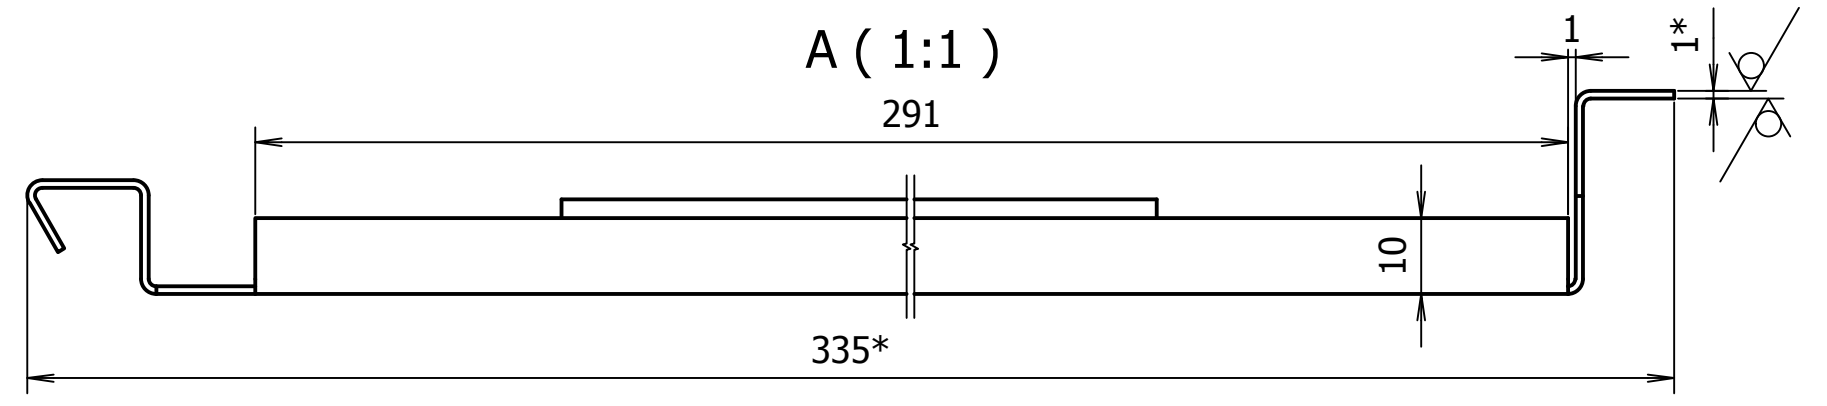

695E1010E0

- * Izmērs uzziņām
- ** Neuzrādītie locījuma rādiusi - 1 mm
- Neuzrādītās izmēru pielaides $\pm \frac{IT12}{2}$

0301013526KR

Durvju vērtne

0301013569

					0301013569			
Izm.	Lapa	Dokum.Nr.	Paraksts	Dat.	Iekšējā vērtne	Lit.	Masa	Merogs
Izstr.	A. Rocis			16.06.14				1:10
Pārb.	V. Nikolajevs							
T.kontr.						Lapa	Lapu sk.	1
N.kontr.					Tērauda loksne 1	RĪGAS SATIKSME 		
Apst.					S235 LVS EN 10027-1			