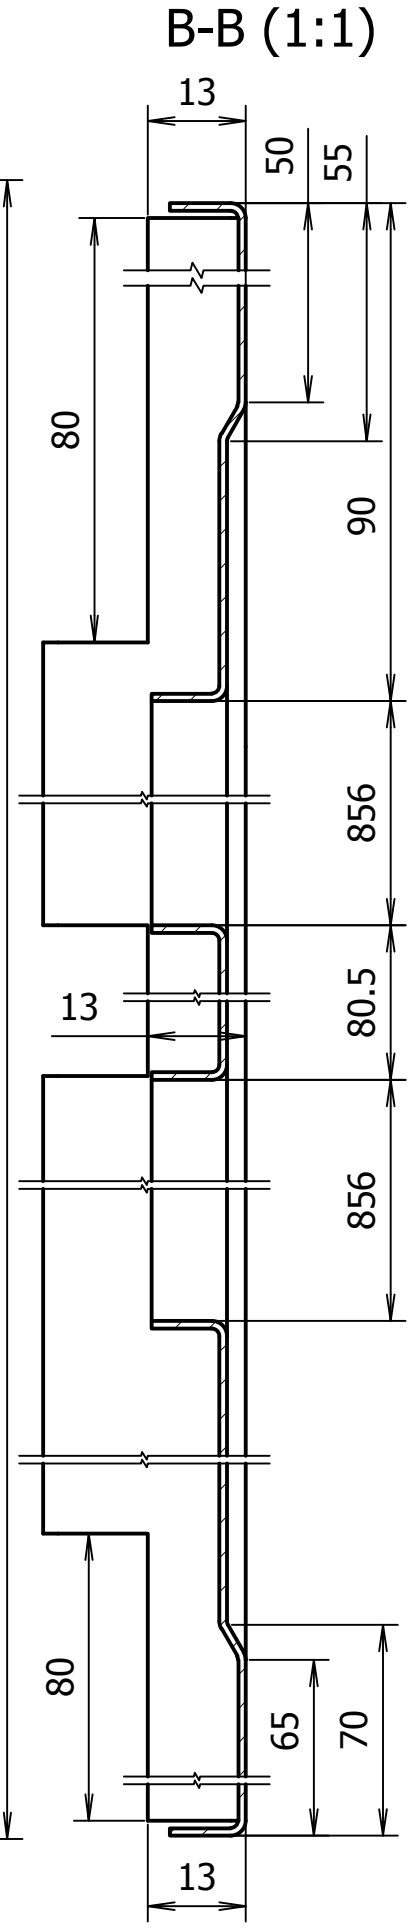

695E1010E0

- * Izmērs uzziņām
- ** Neuzrādītie locījuma rādiusi - 1 mm
- Neuzrādītās izmēru pielaides $\pm \frac{IT12}{2}$

0301013526KR

Durvju vērtne

0301013569

					0301013569			
Izm.	Lapa	Dokum.Nr.	Paraksts	Dat.	Iekšējā vērtne	Lit.	Masa	Merogs
Izstr.	A. Rocis			16.06.14				1:10
Pārb.	V. Nikolajevs							
T.kontr.						Lapa	Lapu sk.	1
N.kontr.					Tērauda loksne 1	RĪGAS SATIKSME 		
Apst.					S235 LVS EN 10027-1			