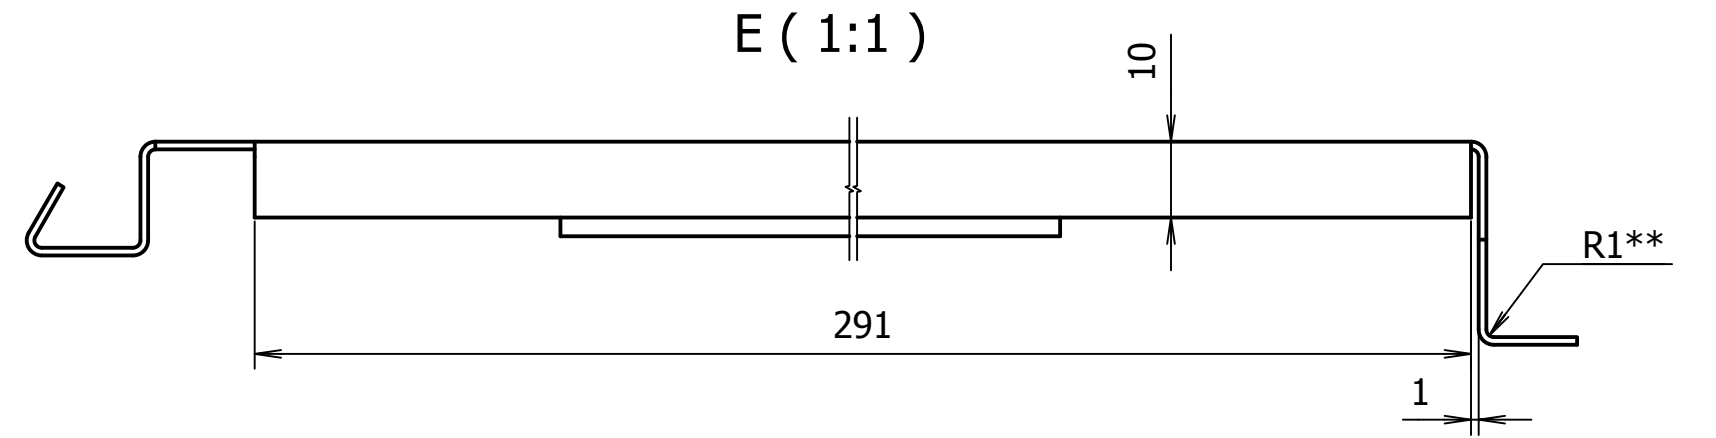

695E1010E0

- * Izmērs uzziņām
- ** Neuzrādītie locījuma rādiusi - 1 mm
- Neuzrādītās izmēru pielaides $\pm \frac{IT12}{2}$

0301013526KR

Durvju vērtne

0301013569

					0301013569			
Izm.	Lapa	Dokum.Nr.	Paraksts	Dat.	Iekšējā vērtne	Lit.	Masa	Merogs
Izstr.	A. Rocis			16.06.14				1:10
Pārb.	V. Nikolajevs							
T.kontr.						Lapa	Lapu sk.	1
N.kontr.					Tērauda loksne 1	RĪGAS SATIKSME 		
Apst.					S235 LVS EN 10027-1			