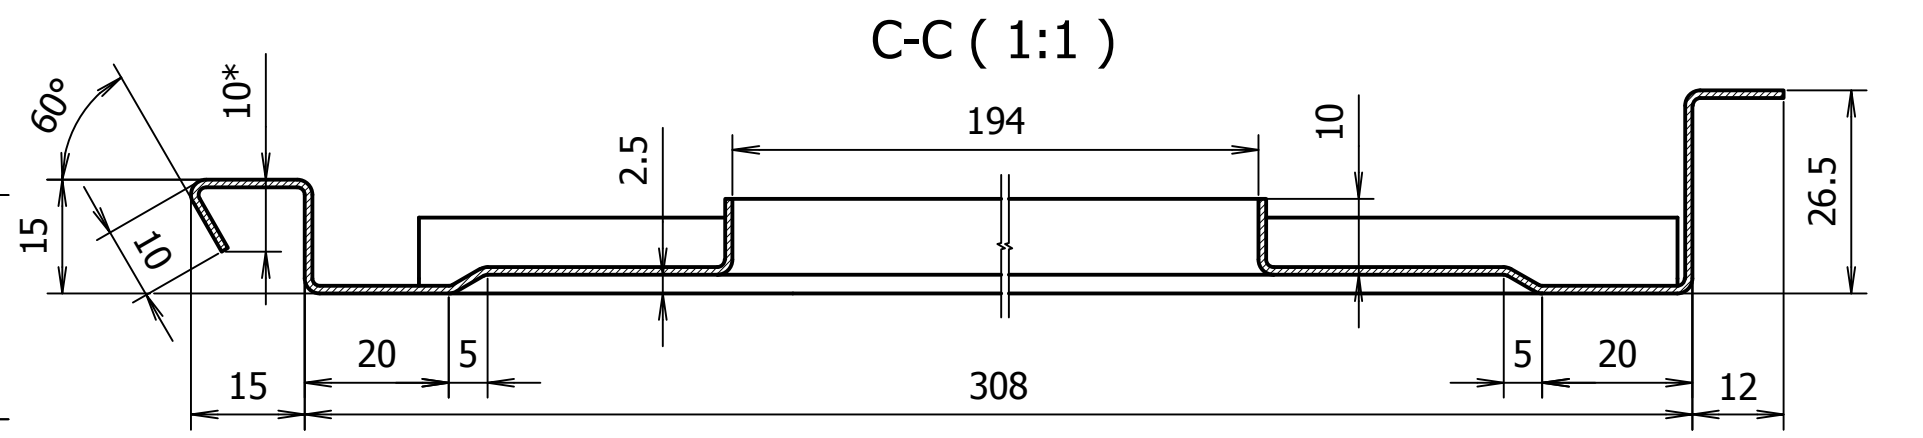

695E1010E0

- * Izmērs uzziņām
- ** Neuzrādītie locījuma rādiusi - 1 mm
- Neuzrādītās izmēru pielaides $\pm \frac{IT12}{2}$

0301013526KR

Durvju vērtne

0301013569

					0301013569			
Izm.	Lapa	Dokum.Nr.	Paraksts	Dat.	Iekšējā vērtne	Lit.	Masa	Merogs
Izstr.	A. Rocis			16.06.14				1:10
Pārb.	V. Nikolajevs							
T.kontr.						Lapa	Lapu sk.	1
N.kontr.					Tērauda loksne 1	RĪGAS SATIKSME 		
Apst.					S235 LVS EN 10027-1			