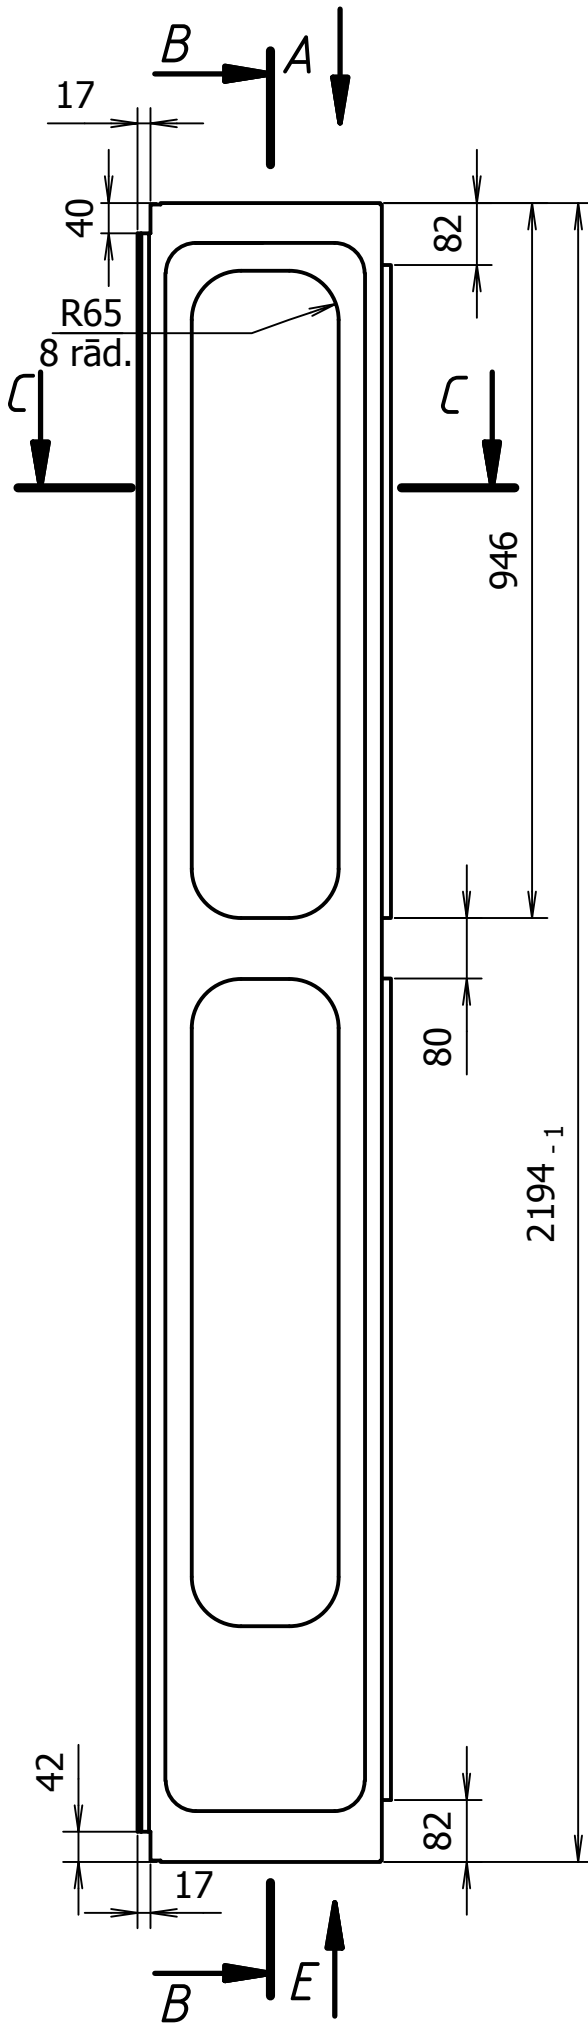

695E1010E0

- * Izmērs uzziņām
- ** Neuzrādītie locījuma rādiusi - 1 mm
- Neuzrādītās izmēru pielaides $\pm \frac{IT12}{2}$

0301013526KR

Durvju vērtne

0301013569

					0301013569			
Izm.	Lapa	Dokum.Nr.	Paraksts	Dat.	Iekšējā vērtne	Lit.	Masa	Merogs
Izstr.	A. Rocis			16.06.14				1:10
Pārb.	V. Nikolajevs							
T.kontr.						Lapa	Lapu sk.	1
N.kontr.					Tērauda loksne 1	RĪGAS SATIKSME 		
Apst.					S235 LVS EN 10027-1			