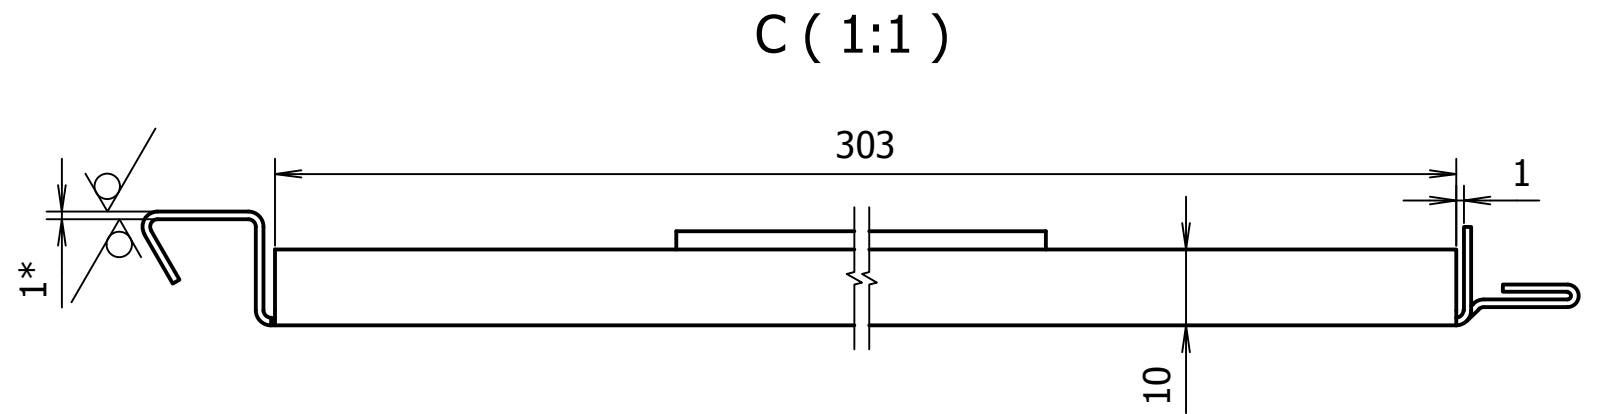

0301013572

0301013541KR

Durvju vērtne

1. * Izmērs uzziņām
2. ** Neuzrādītie locījuma rādiusi - 1 mm
3. Neuzrādītās izmēru pielaiides $\pm \frac{IT12}{2}$

					0301013572			
Izm.	Lapa	Dokum.Nr.	Paraksts	Dat.	Ārējā vērtne	Lit.	Masa	Merogs
Izstr.	A. Rocis			30.06.14				1:10
Pārb.	V. Nikolajevs							
T.kontr.						Lapa	Lapu sk.	1
N.kontr.					Tērauda loksne 1 S235 LVS EN 10027-1			
Apst.					RĪGAS SATIKSME			