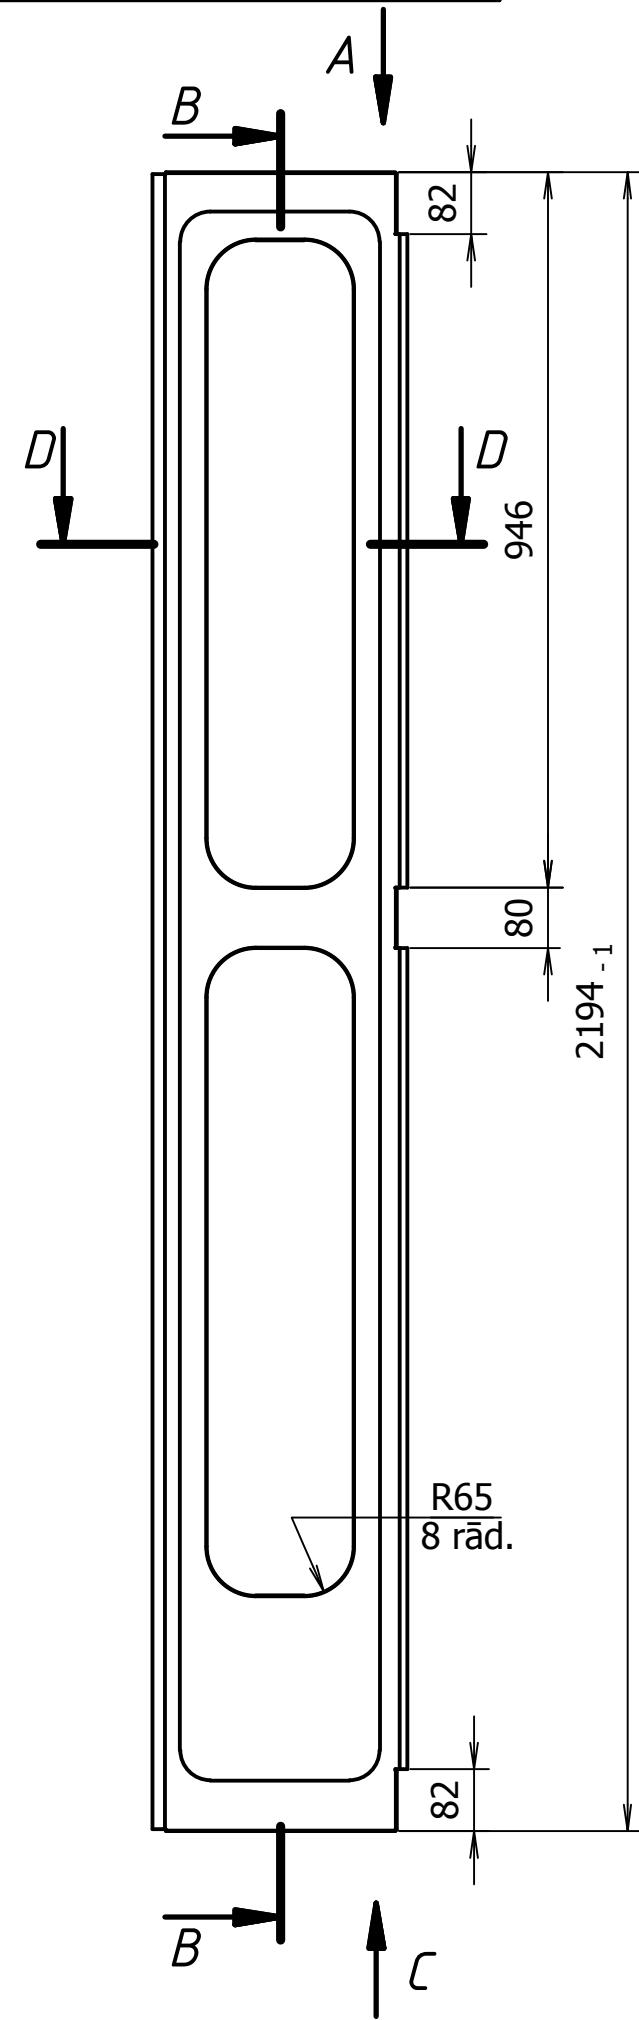

0301013572

0301013541KR

Durvju vērtne

1. * Izmērs uzziņām
2. ** Neuzrādītie locījuma rādiusi - 1 mm
3. Neuzrādītās izmēru pielaiides $\pm \frac{IT12}{2}$

					0301013572			
Izm.	Lapa	Dokum.Nr.	Paraksts	Dat.	Ārējā vērtne	Lit.	Masa	Merogs
Izstr.	A. Rocis			30.06.14				1:10
Pārb.	V. Nikolajevs							
T.kontr.						Lapa	Lapu sk.	1
N.kontr.					Tērauda loksne 1 S235 LVS EN 10027-1			
Apst.					RĪGAS SATIKSME			