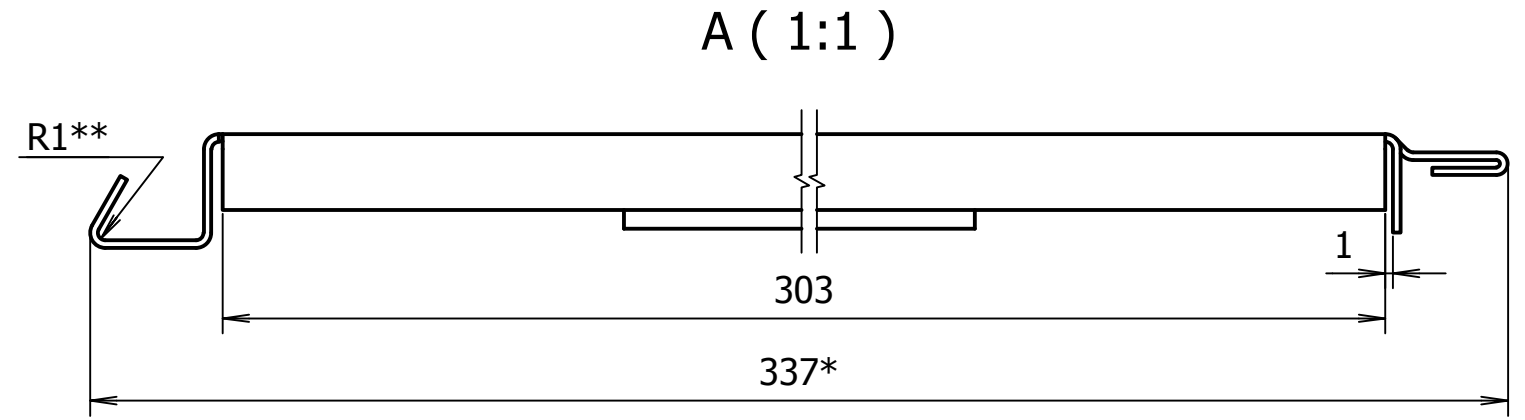

0301013572

0301013541KR

Durvju vērtne

1. * Izmērs uzziņām
2. ** Neuzrādītie locījuma rādiusi - 1 mm
3. Neuzrādītās izmēru pielaiides $\pm \frac{IT12}{2}$

					0301013572			
Izm.	Lapa	Dokum.Nr.	Paraksts	Dat.	Ārējā vērtne	Lit.	Masa	Merogs
Izstr.	A. Rocis			30.06.14				1:10
Pārb.	V. Nikolajevs							
T.kontr.						Lapa	Lapu sk.	1
N.kontr.					Tērauda loksne 1 S235 LVS EN 10027-1			
Apst.					RĪGAS SATIKSME			