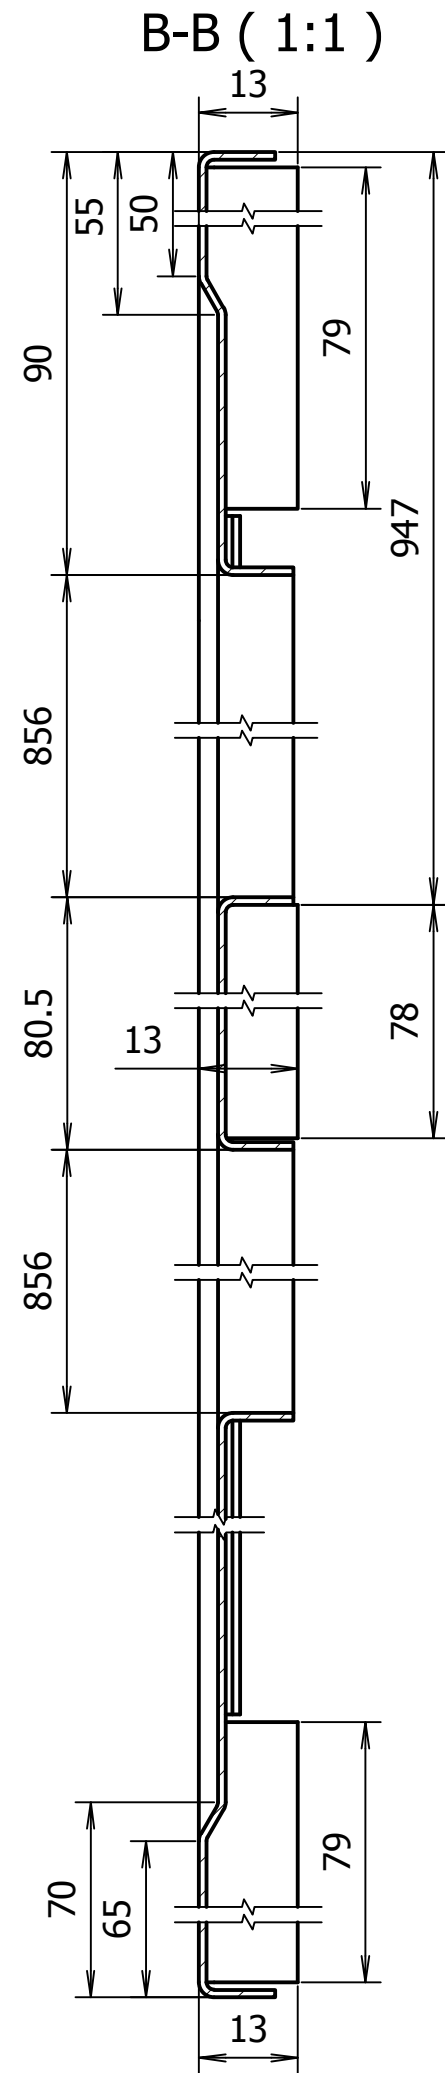

0301013572

0301013541KR

Durvju vērtne

1. * Izmērs uzziņām
2. ** Neuzrādītie locījuma rādiusi - 1 mm
3. Neuzrādītās izmēru pielaiides $\pm \frac{IT12}{2}$

					0301013572			
Izm.	Lapa	Dokum.Nr.	Paraksts	Dat.	Ārējā vērtne	Lit.	Masa	Merogs
Izstr.	A. Rocis			30.06.14				1:10
Pārb.	V. Nikolajevs							
T.kontr.						Lapa	Lapu sk.	1
N.kontr.					Tērauda loksne 1 S235 LVS EN 10027-1			
Apst.					RĪGAS SATIKSME			