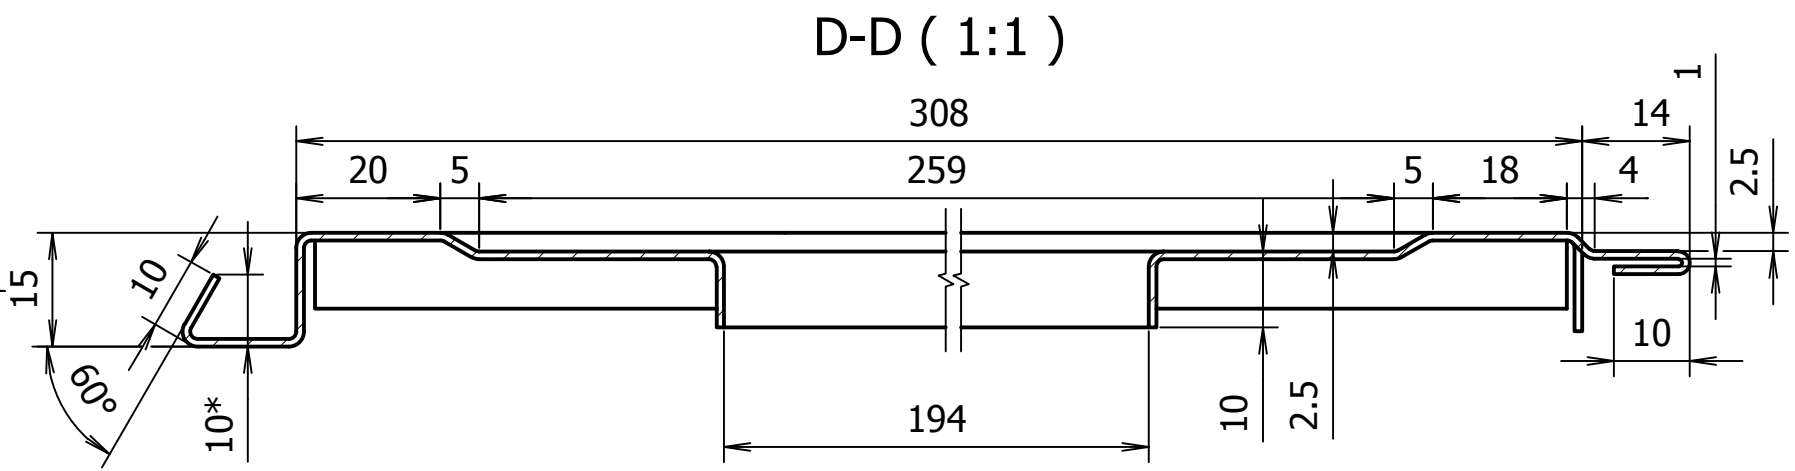

0301013572

0301013541KR

Durvju vērtne

1. * Izmērs uzziņām
2. ** Neuzrādītie locījuma rādiusi - 1 mm
3. Neuzrādītās izmēru pielaiides $\pm \frac{IT12}{2}$

					0301013572			
Izm.	Lapa	Dokum.Nr.	Paraksts	Dat.	Ārējā vērtne	Lit.	Masa	Merogs
Izstr.	A. Rocis			30.06.14				1:10
Pārb.	V. Nikolajevs							
T.kontr.						Lapa	Lapu sk.	1
N.kontr.					Tērauda loksne 1 S235 LVS EN 10027-1			
Apst.					RĪGAS SATIKSME			