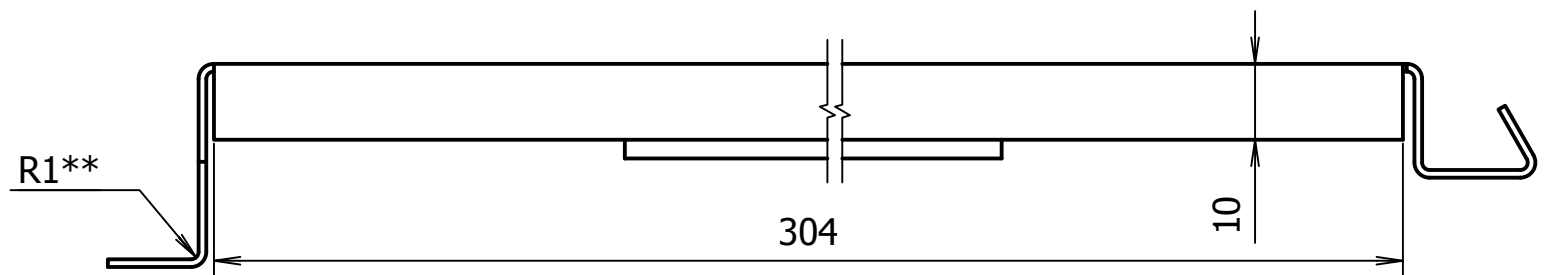

0301013573

0301013542KR

Durvju vērtne

C-C (1:1)

A (1:1)

D-D (1:1)

B (1:1)

1. * Izmērs uzziņām
2. ** Neuzrādītie locījuma rādiusi - 1 mm
3. Neuzrādītās izmēru pielaiides $\pm \frac{IT12}{2}$

				0301013573		
				Iekšējā vērtne		Merogs 1:10
				Tērauda loksne 1 S235 LVS EN 10027-1		RĪGAS SATIKSME 
Izm.	Lapa	Dokum.Nr.	Paraksts	Dat.	Lit.	Masa
Izstr.		A. Rocis		30.06.14		
Pārb.		V. Nikolajevs				
T.kontr.					Lapa	Lapu sk.
N.kontr.						
Apst.						