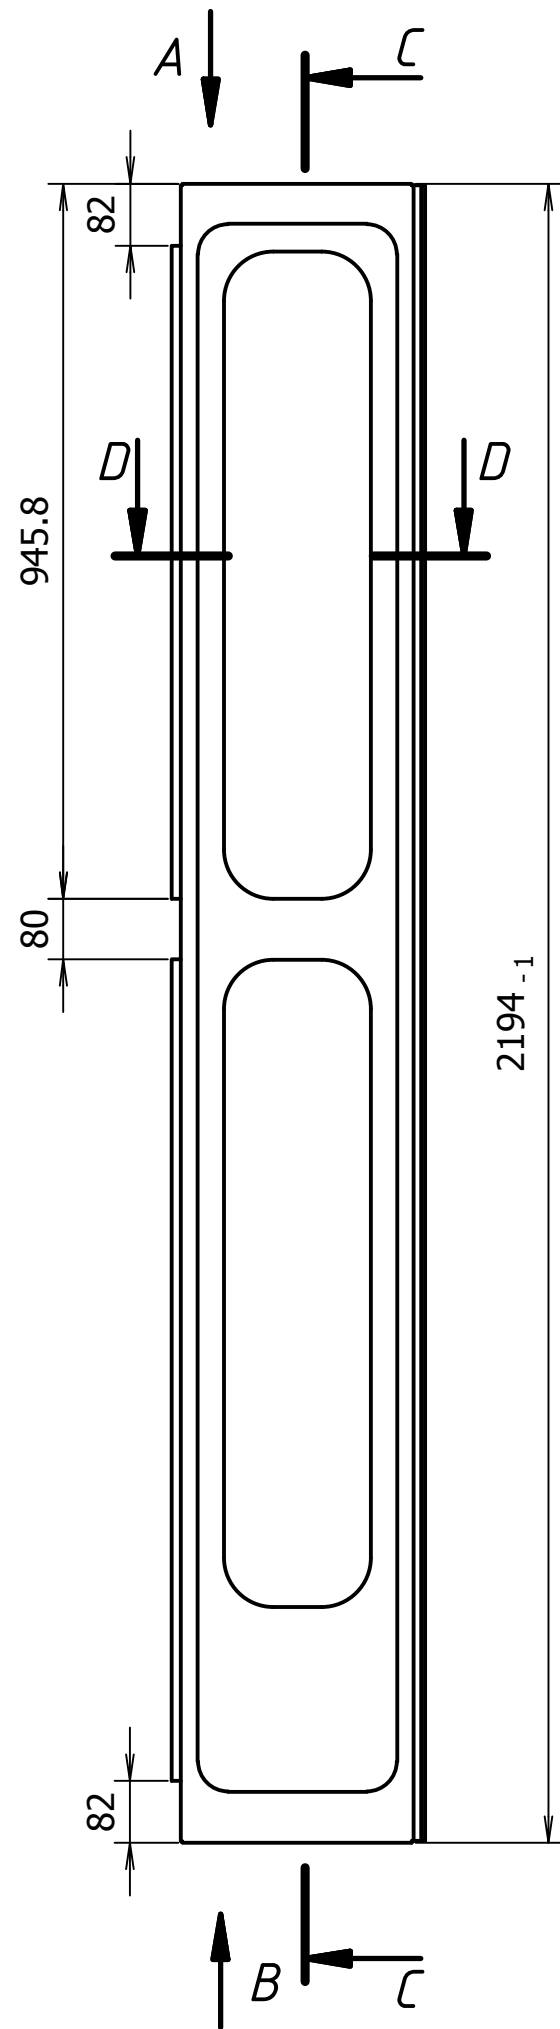

0301013573

0301013542KR

Durvju vērtne

C-C (1:1)

A (1:1)

D-D (1:1)

B (1:1)

1. * Izmērs uzziņām
2. ** Neuzrādītie locījuma rādiusi - 1 mm
3. Neuzrādītās izmēru pielaiides $\pm \frac{IT12}{2}$

				0301013573		
				Iekšējā vērtne		Merogs 1:10
				Tērauda loksne 1 S235 LVS EN 10027-1		RĪGAS SATIKSME 
Izm.	Lapa	Dokum.Nr.	Paraksts	Dat.	Lit.	Masa
Izstr.		A. Rocis		30.06.14		
Pārb.		V. Nikolajevs				
T.kontr.					Lapa	Lapu sk.
N.kontr.						
Apst.						