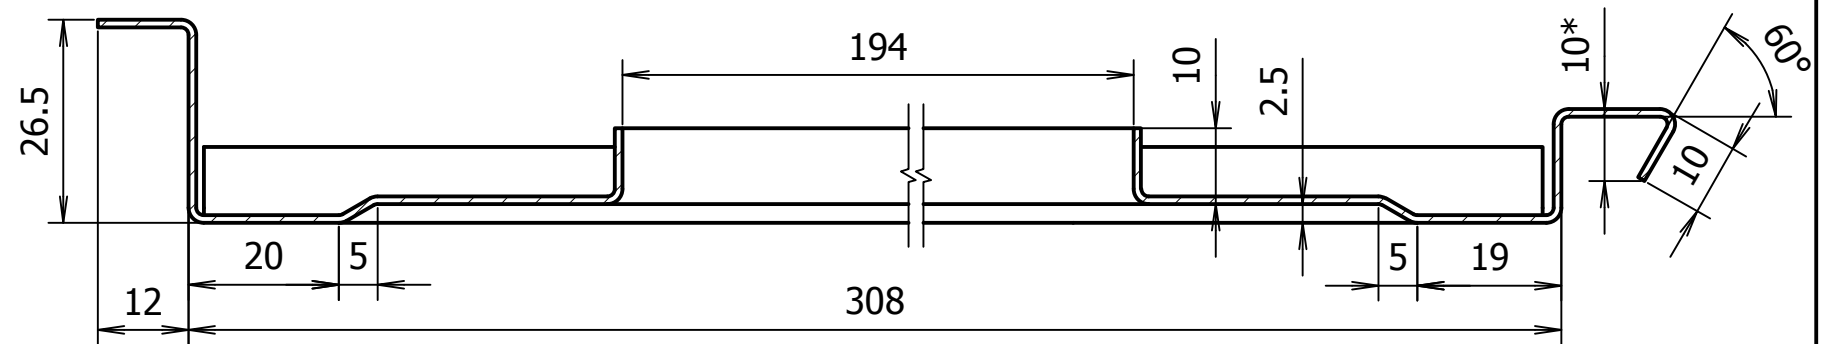

0301013573

0301013542KR

Durvju vērtne

C-C (1:1)

A (1:1)

D-D (1:1)

B (1:1)

1. * Izmērs uzziņām
2. ** Neuzrādītie locījuma rādiusi - 1 mm
3. Neuzrādītās izmēru pielaiides $\pm \frac{IT12}{2}$

				0301013573		
				Iekšējā vērtne		Merogs 1:10
				Tērauda loksne 1 S235 LVS EN 10027-1		RĪGAS SATIKSME 
Izm.	Lapa	Dokum.Nr.	Paraksts	Dat.	Lit.	Masa
Izstr.		A. Rocis		30.06.14		
Pārb.		V. Nikolajevs				
T.kontr.					Lapa	Lapu sk.
N.kontr.						
Apst.						