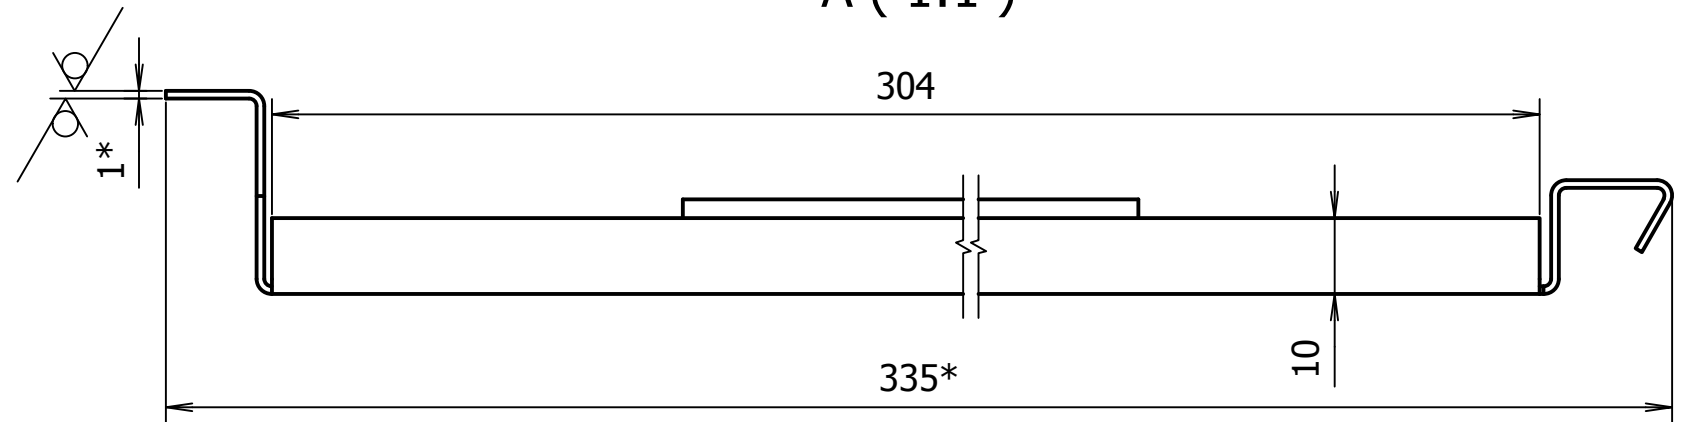

0301013573

0301013542KR

Durvju vērtne

C-C (1:1)

A (1:1)

D-D (1:1)

B (1:1)

1. * Izmērs uzziņām
2. ** Neuzrādītie locījuma rādiusi - 1 mm
3. Neuzrādītās izmēru pielaiides $\pm \frac{IT12}{2}$

				0301013573		
				Iekšējā vērtne		Merogs 1:10
				Tērauda loksne 1 S235 LVS EN 10027-1		RĪGAS SATIKSME 
Izm.	Lapa	Dokum.Nr.	Paraksts	Dat.	Lit.	Masa
Izstr.		A. Rocis		30.06.14		
Pārb.		V. Nikolajevs				
T.kontr.					Lapa	Lapu sk.
N.kontr.						
Apst.						