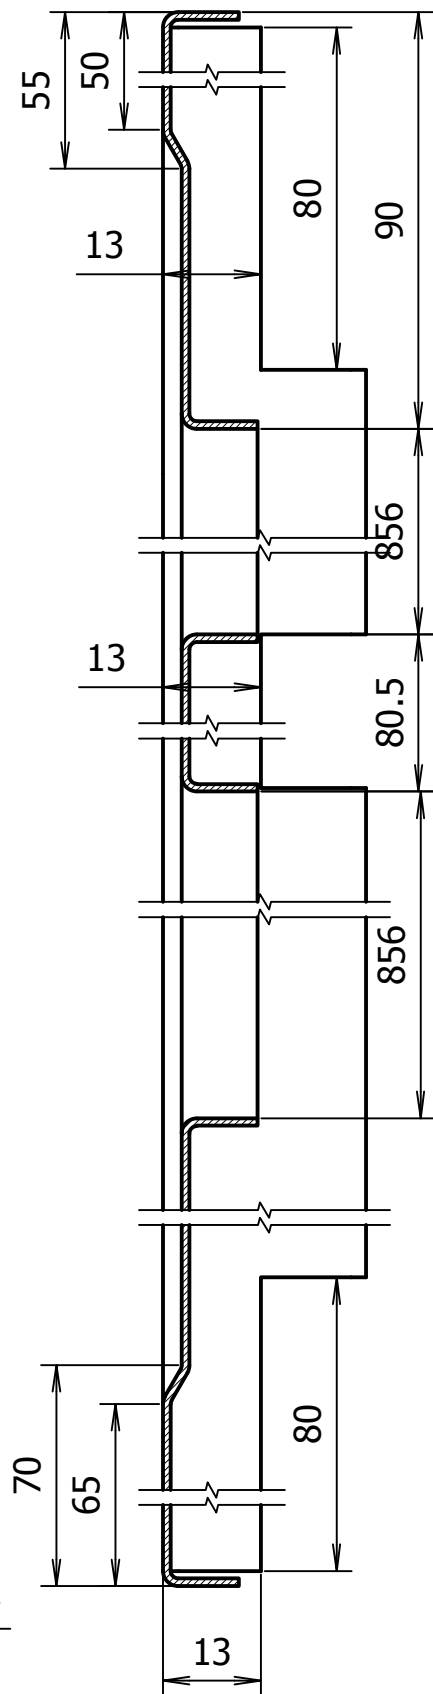

0301013573

0301013542KR

Durvju vērtne

C-C (1:1)

A (1:1)

D-D (1:1)

B (1:1)

1. * Izmērs uzziņām
2. ** Neuzrādītie locījuma rādiusi - 1 mm
3. Neuzrādītās izmēru pielaiides $\pm \frac{IT12}{2}$

				0301013573		
				Iekšējā vērtne		Merogs 1:10
				Tērauda loksne 1 S235 LVS EN 10027-1		RĪGAS SATIKSME 
Izm.	Lapa	Dokum.Nr.	Paraksts	Dat.	Lit.	Masa
Izstr.		A. Rocis		30.06.14		
Pārb.		V. Nikolajevs				
T.kontr.					Lapa	Lapu sk.
N.kontr.						
Apst.						