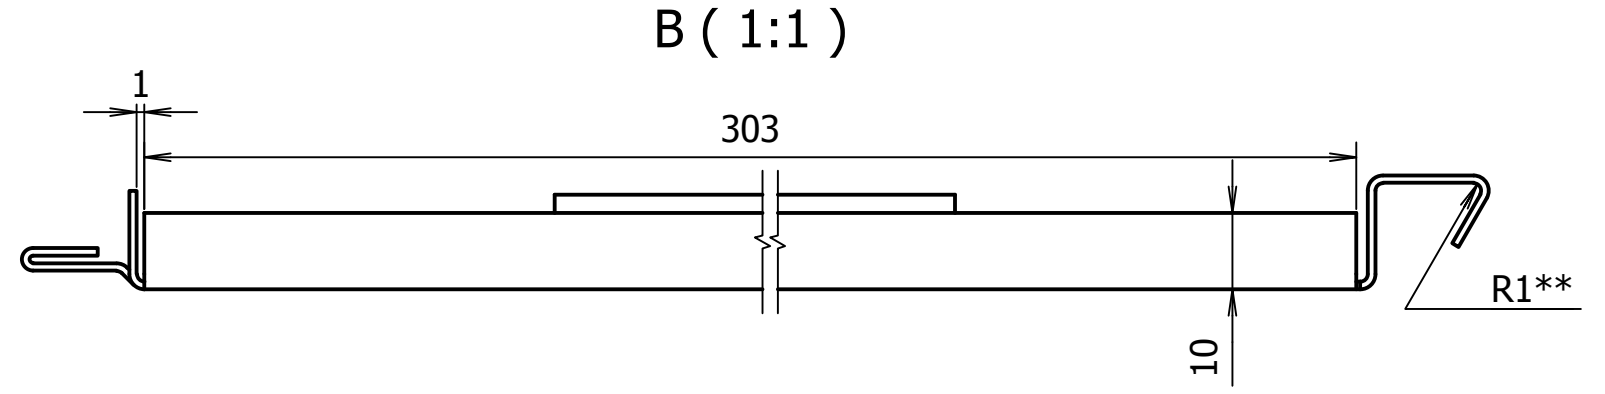

0301013574

0301013542KR

Durvju vērtne

1. \* Izmērs uzziņām
2. \*\* Neuzrādītie locījuma rādiusi - 1 mm
3. Neuzrādītās izmēru pielaiides  $\pm \frac{IT12}{2}$

					<b>0301013574</b>			
Izm.	Lapa	Dokum.Nr.	Paraksts	Dat.	<b>Ārējā vērtne</b>	Lit.	Masa	Merogs
Izstr.	A. Rocis			30.06.14				1:10
Pārb.	V. Nikolajevs					Lapa	Lapu sk.	1
T.kontr.								
N.kontr.					Tērauda loksne 1 S235 LVS EN 10027-1			
Apst.					RĪGAS SATIKSME			