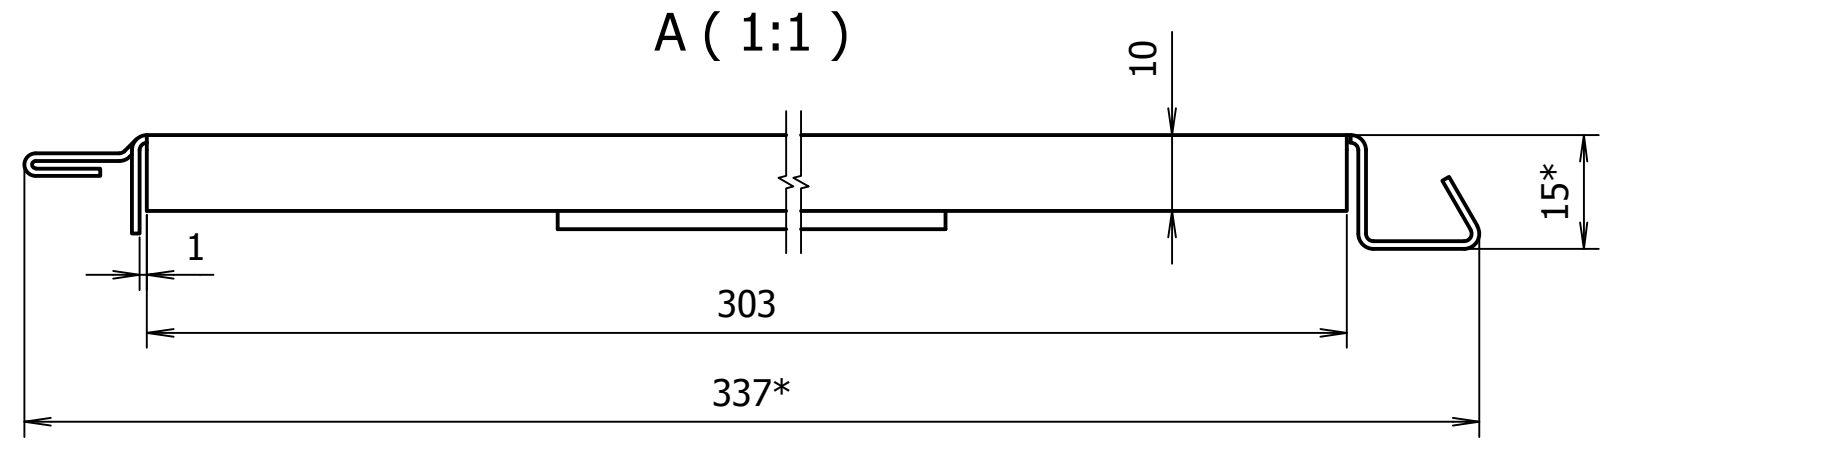

0301013574

0301013542KR

Durvju vērtne

1. \* Izmērs uzziņām
2. \*\* Neuzrādītie locījuma rādiusi - 1 mm
3. Neuzrādītās izmēru pielaiides  $\pm \frac{IT12}{2}$

					<b>0301013574</b>			
Izm.	Lapa	Dokum.Nr.	Paraksts	Dat.	<b>Ārējā vērtne</b>	Lit.	Masa	Merogs
Izstr.	A. Rocis			30.06.14				1:10
Pārb.	V. Nikolajevs					Lapa	Lapu sk.	1
T.kontr.								
N.kontr.					Tērauda loksne 1 S235 LVS EN 10027-1			
Apst.					RĪGAS SATIKSME			