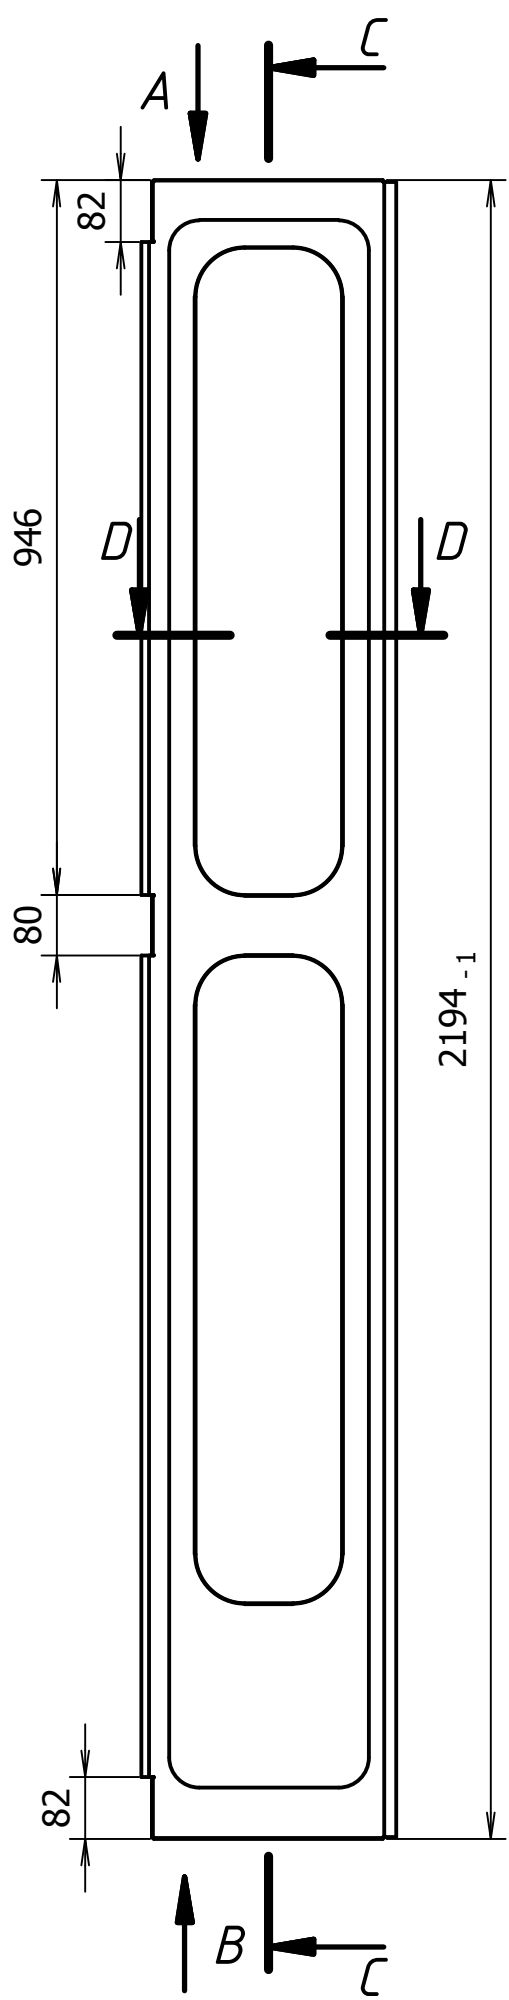

0301013574

0301013542KR

Durvju vērtne

1. \* Izmērs uzziņām
2. \*\* Neuzrādītie locījuma rādiusi - 1 mm
3. Neuzrādītās izmēru pielaiides  $\pm \frac{IT12}{2}$

					<b>0301013574</b>			
Izm.	Lapa	Dokum.Nr.	Paraksts	Dat.	<b>Ārējā vērtne</b>	Lit.	Masa	Merogs
Izstr.	A. Rocis			30.06.14				1:10
Pārb.	V. Nikolajevs					Lapa	Lapu sk.	1
T.kontr.								
N.kontr.					Tērauda loksne 1 S235 LVS EN 10027-1			
Apst.					RĪGAS SATIKSME			