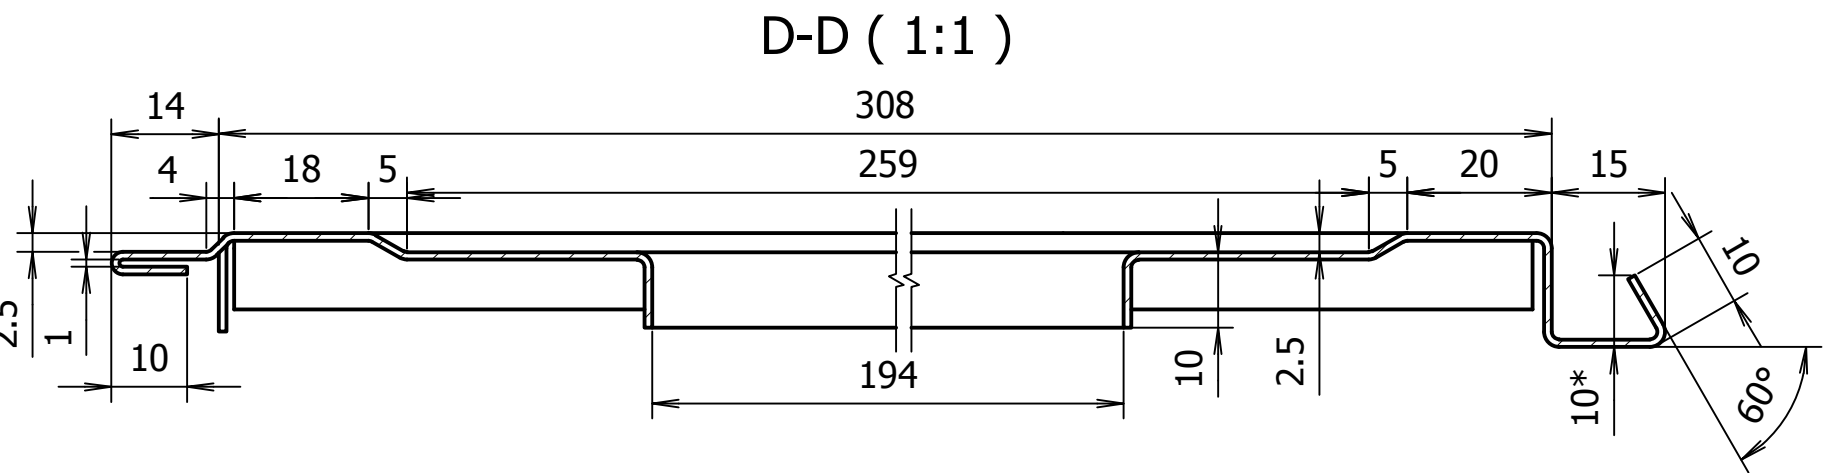

0301013574

0301013542KR

Durvju vērtne

1. \* Izmērs uzziņām
2. \*\* Neuzrādītie locījuma rādiusi - 1 mm
3. Neuzrādītās izmēru pielaiides  $\pm \frac{IT12}{2}$

					<b>0301013574</b>			
Izm.	Lapa	Dokum.Nr.	Paraksts	Dat.	<b>Ārējā vērtne</b>	Lit.	Masa	Merogs
Izstr.	A. Rocis			30.06.14				1:10
Pārb.	V. Nikolajevs					Lapa	Lapu sk.	1
T.kontr.								
N.kontr.					Tērauda loksne 1 S235 LVS EN 10027-1			
Apst.					RĪGAS SATIKSME			