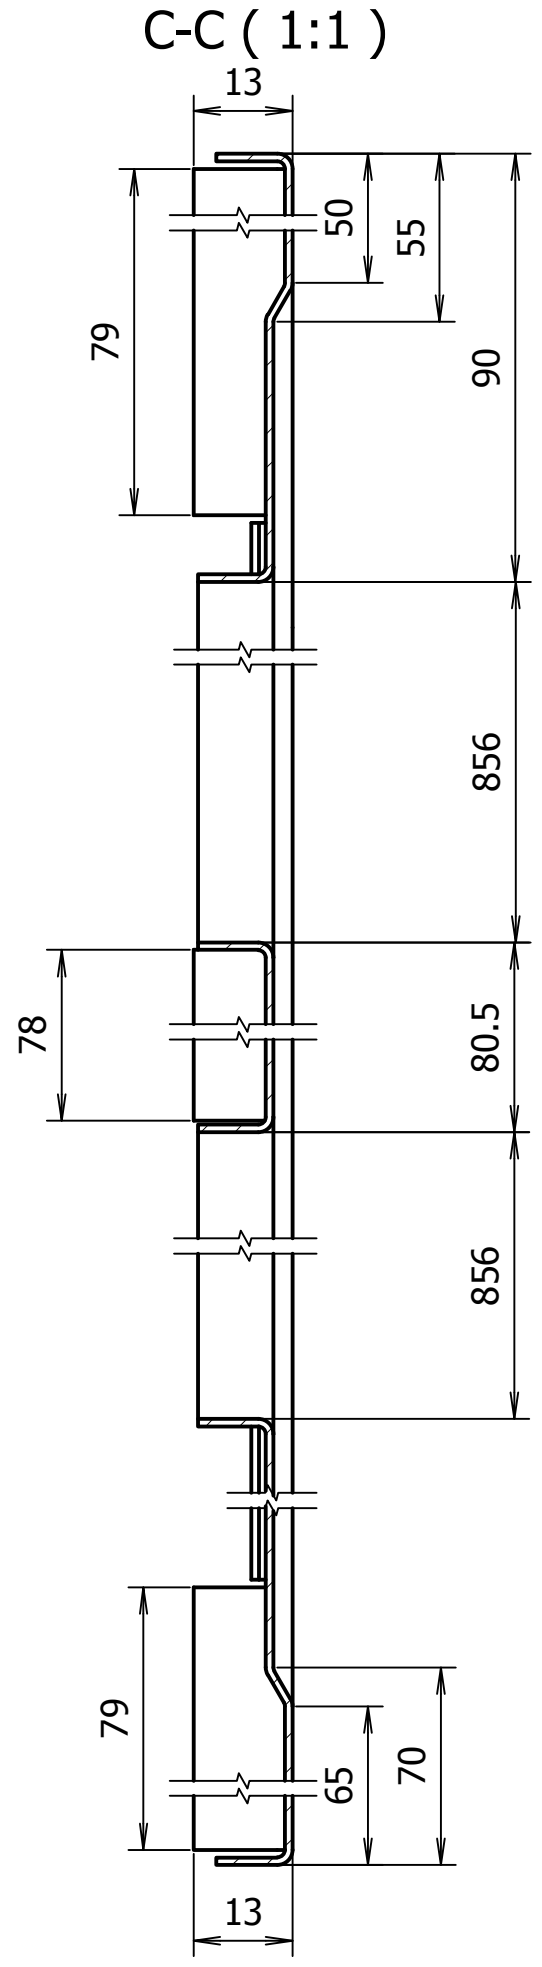

0301013574

0301013542KR

Durvju vērtne

1. \* Izmērs uzziņām
2. \*\* Neuzrādītie locījuma rādiusi - 1 mm
3. Neuzrādītās izmēru pielaiides  $\pm \frac{IT12}{2}$

					<b>0301013574</b>			
Izm.	Lapa	Dokum.Nr.	Paraksts	Dat.	<b>Ārējā vērtne</b>	Lit.	Masa	Merogs
Izstr.	A. Rocis			30.06.14				1:10
Pārb.	V. Nikolajevs					Lapa	Lapu sk.	1
T.kontr.								
N.kontr.					Tērauda loksne 1 S235 LVS EN 10027-1			
Apst.					RĪGAS SATIKSME			