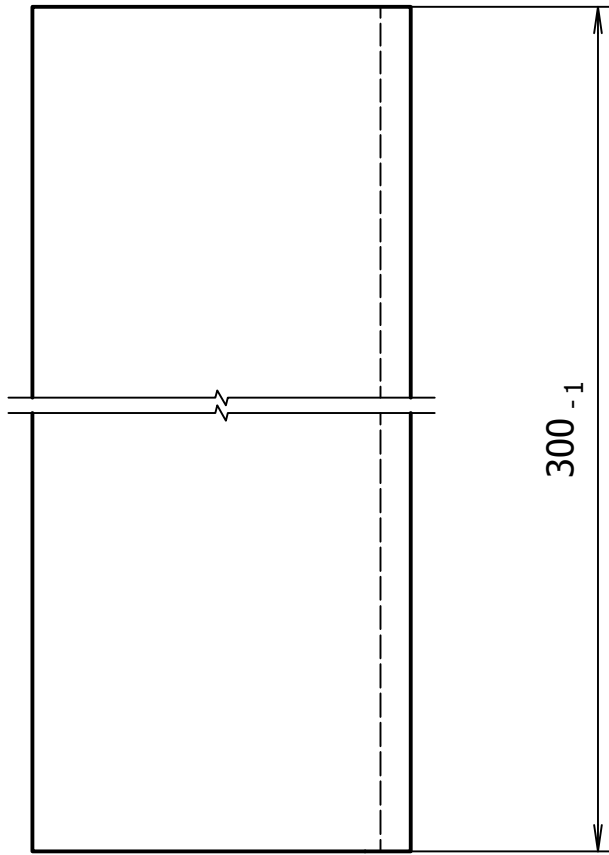

20 ✓ (✓)

0301013542KR

Durvju vērtne

* Izmērs uzziņām

Izstr.	Lapa	Dokum.Nr.	Paraksts	Dat.
Izstr.		A. Rocis		30.06.14
Pārb.		V. Nikolajevs		
T.kontr.				
N.kontr.				
Apst.				

0301013575

Riba

Lit.	Masa	Merogs
		1:1
Lapa	Lapu sk.	1

Tērauda loksne 4
S235 LVS EN 10027-1

RĪGAS SATIKSME