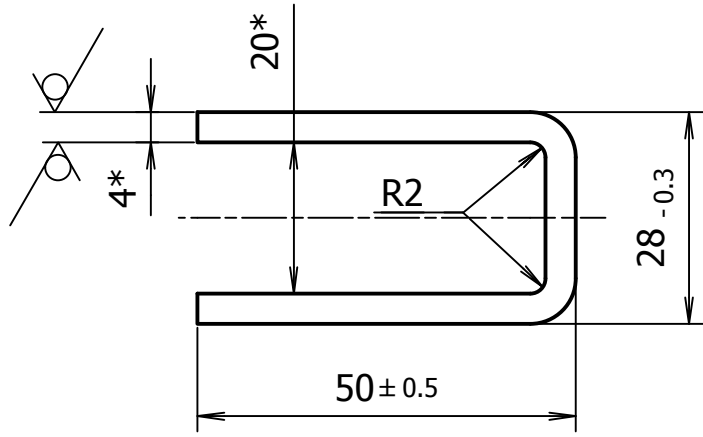

20 ✓ (✓)

0301013542KR

Durvju vērtne

* Izmērs uzziņām

Izstr.	Lapa	Dokum.Nr.	Paraksts	Dat.
Izstr.		A. Rocis		30.06.14
Pārb.		V. Nikolajevs		
T.kontr.				
N.kontr.				
Apst.				

0301013575

Riba

Lit.	Masa	Merogs
		1:1
Lapa	Lapu sk.	1

Tērauda loksne 4
S235 LVS EN 10027-1

RĪGAS SATIKSME