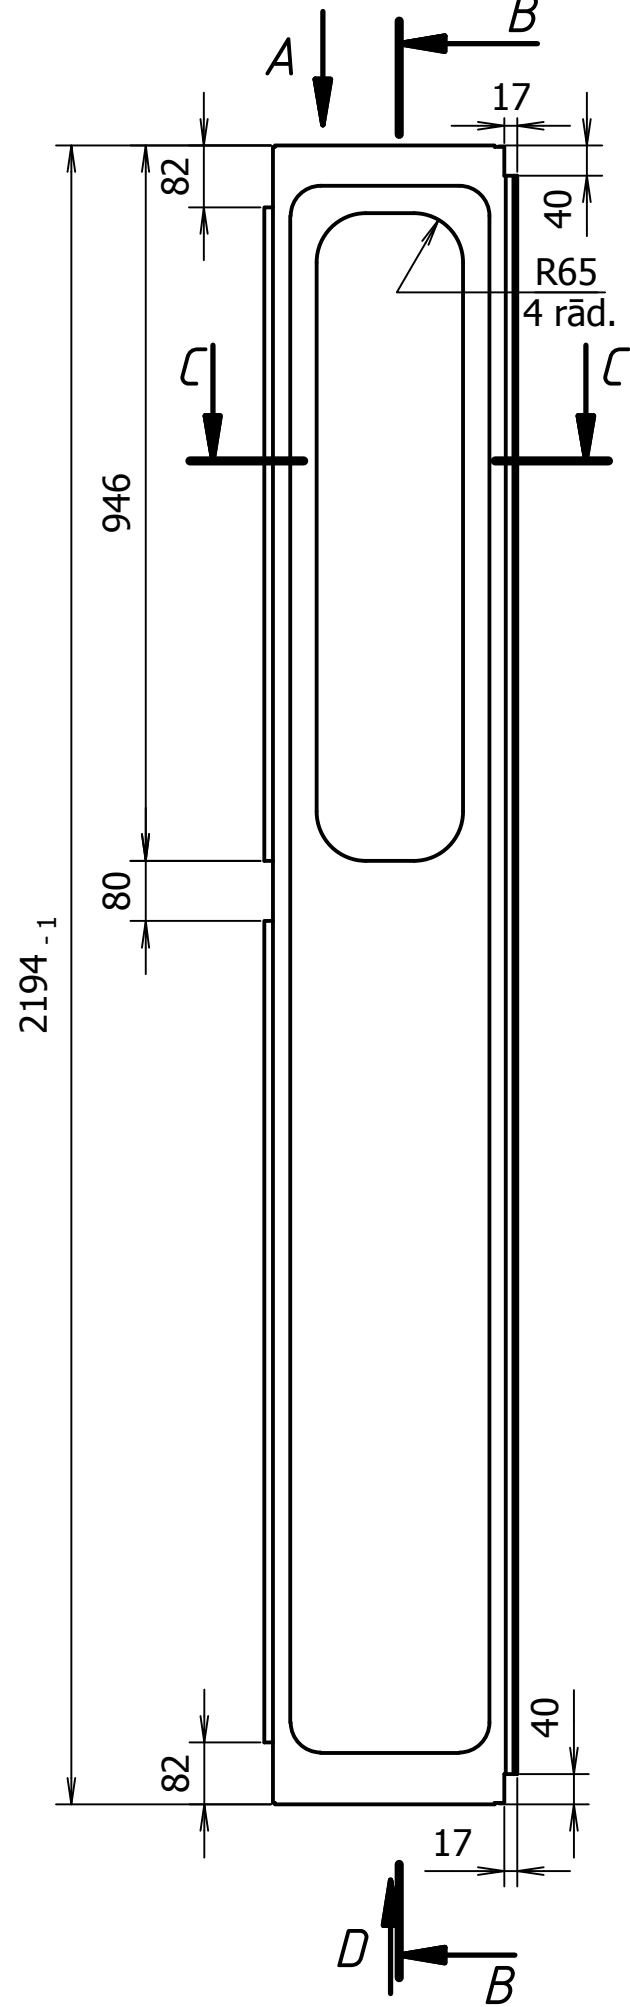

975101030

0301013530KR

Durvju vērtne

1. * Izmērs uzziņām
2. ** Neuzrādīties locījuma rādiusi - 1 mm
3. Neuzrādītās izmēru pielaides $\pm \frac{IT_{12}}{2}$

					0301013576			
Izm.	Lapa	Dokum.Nr.	Paraksts	Dat.	Iekšējā vērtne	Lit.	Masa	Merogs
Izstr.	A. Rocis			01.07.14				1:10
Pārb.	V. Nikolajevs							
T.kontr.						Lapa	Lapu sk.	1
N.kontr.					Tērauda loksne 1 S235 LVS EN 10027-1			
Apst.					RĪGAS SATIKSME			