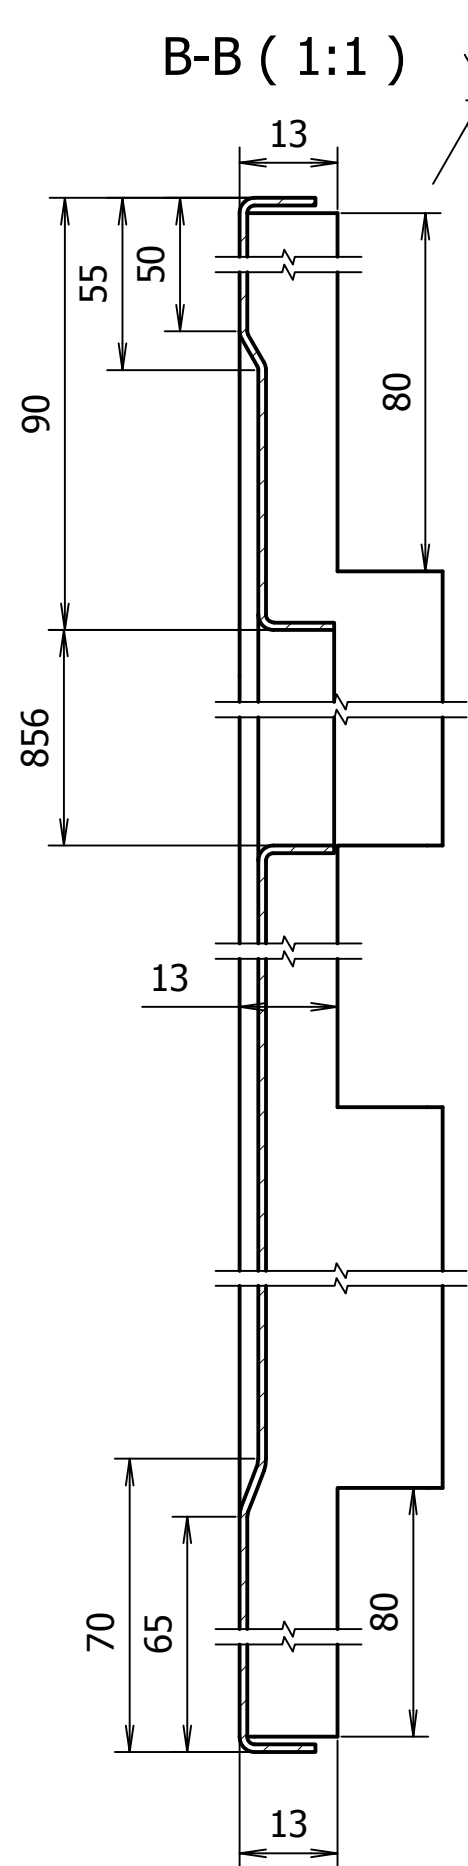

975101030

0301013530KR

Durvju vērtne

1. * Izmērs uzziņām
2. ** Neuzrādīties locījuma rādiusi - 1 mm
3. Neuzrādītās izmēru pielaides $\pm \frac{IT_{12}}{2}$

					0301013576			
Izm.	Lapa	Dokum.Nr.	Paraksts	Dat.	Iekšējā vērtne	Lit.	Masa	Merogs
Izstr.	A. Rocis			01.07.14				1:10
Pārb.	V. Nikolajevs							
T.kontr.						Lapa	Lapu sk.	1
N.kontr.					Tērauda loksne 1 S235 LVS EN 10027-1			
Apst.					RĪGAS SATIKSME			