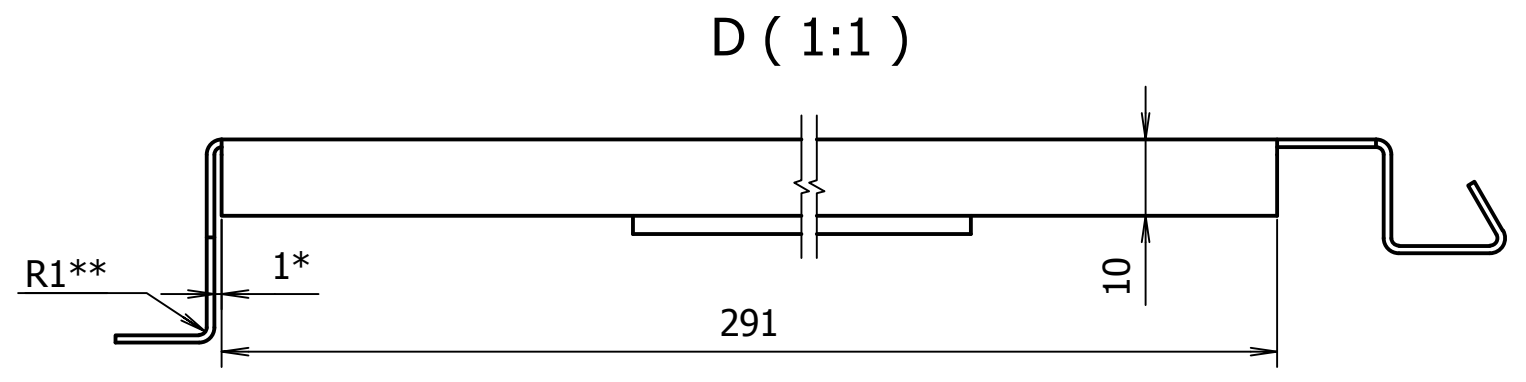

975101030

0301013530KR

Durvju vērtne

1. * Izmērs uzziņām
2. ** Neuzrādīties locījuma rādiusi - 1 mm
3. Neuzrādītās izmēru pielaides $\pm \frac{IT_{12}}{2}$

					0301013576			
Izm.	Lapa	Dokum.Nr.	Paraksts	Dat.	Iekšējā vērtne	Lit.	Masa	Merogs
Izstr.	A. Rocis			01.07.14				1:10
Pārb.	V. Nikolajevs							
T.kontr.						Lapa	Lapu sk.	1
N.kontr.					Tērauda loksne 1 S235 LVS EN 10027-1			
Apst.					RĪGAS SATIKSME			