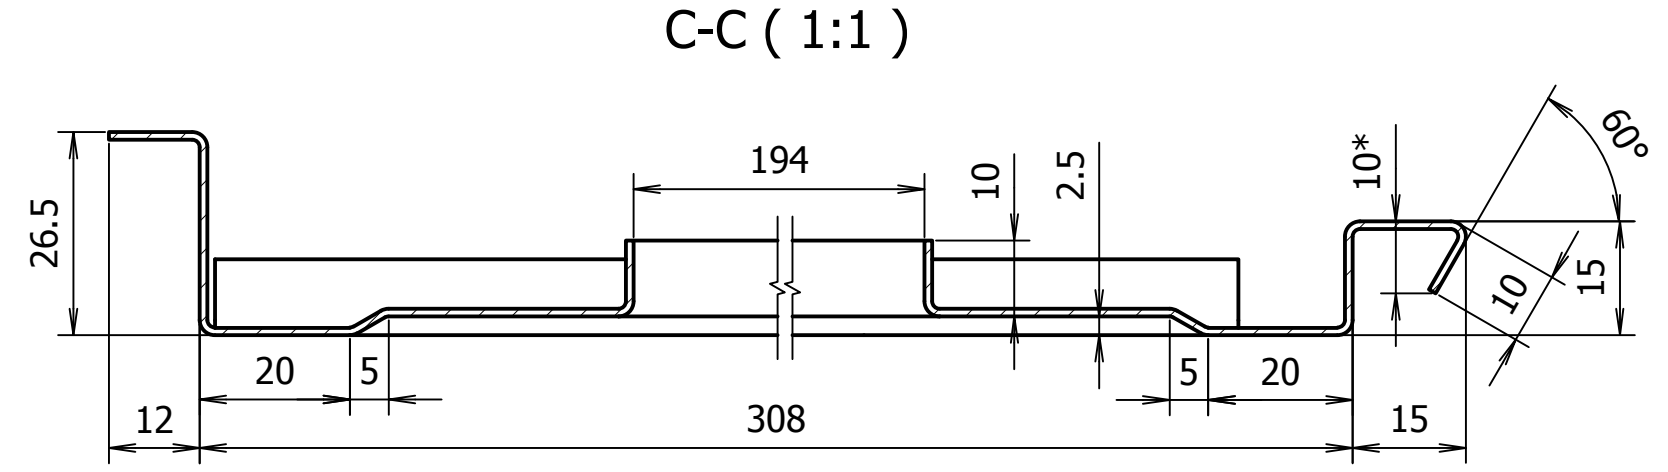

975101030

0301013530KR

Durvju vērtne

1. * Izmērs uzziņām
2. ** Neuzrādīties locījuma rādiusi - 1 mm
3. Neuzrādītās izmēru pielaides $\pm \frac{IT_{12}}{2}$

					0301013576			
Izm.	Lapa	Dokum.Nr.	Paraksts	Dat.	Iekšējā vērtne	Lit.	Masa	Merogs
Izstr.	A. Rocis			01.07.14				1:10
Pārb.	V. Nikolajevs							
T.kontr.						Lapa	Lapu sk.	1
N.kontr.					Tērauda loksne 1 S235 LVS EN 10027-1			
Apst.					RĪGAS SATIKSME			