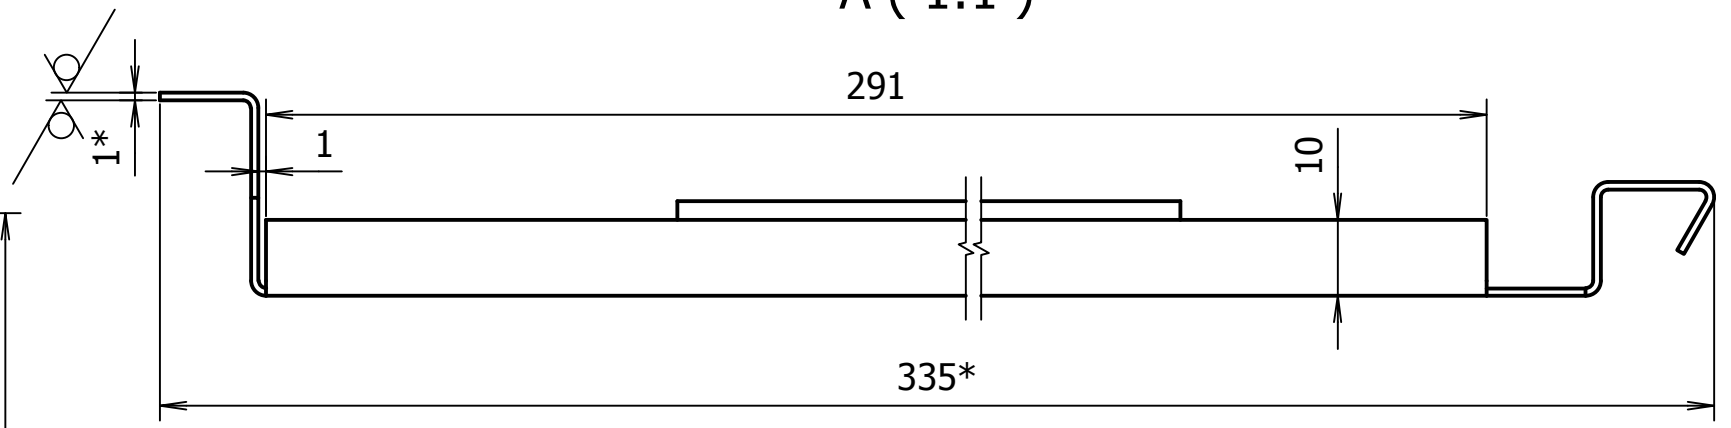

975101030

0301013530KR

Durvju vērtne

1. * Izmērs uzziņām
2. ** Neuzrādīties locījuma rādiusi - 1 mm
3. Neuzrādītās izmēru pielaides $\pm \frac{IT_{12}}{2}$

					0301013576			
Izm.	Lapa	Dokum.Nr.	Paraksts	Dat.	Iekšējā vērtne	Lit.	Masa	Merogs
Izstr.	A. Rocis			01.07.14				1:10
Pārb.	V. Nikolajevs							
T.kontr.						Lapa	Lapu sk.	1
N.kontr.					Tērauda loksne 1 S235 LVS EN 10027-1			
Apst.					RĪGAS SATIKSME			