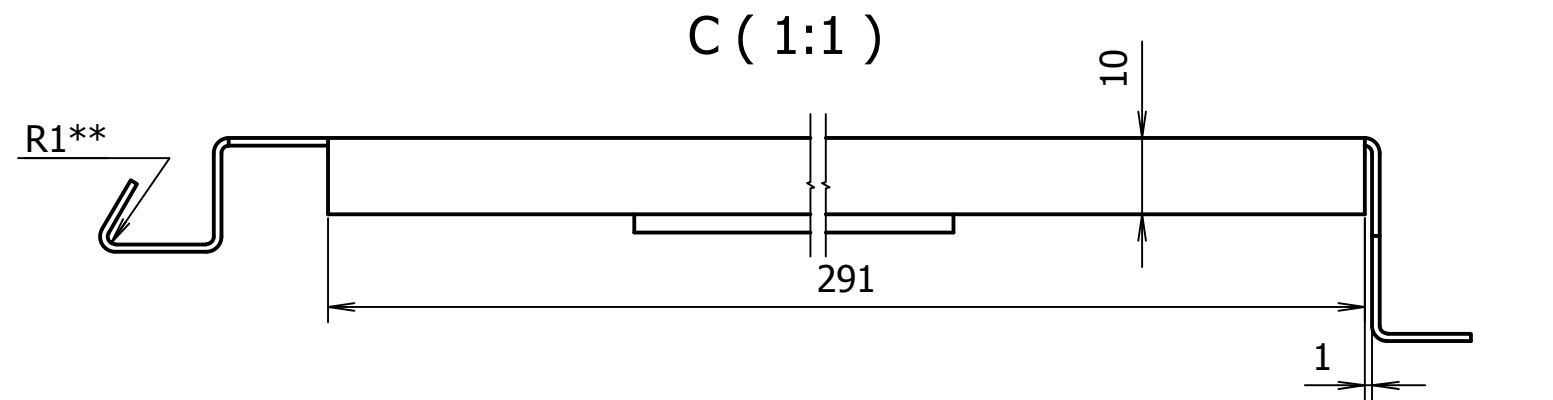

695E1010E0

- * Izmērs uzziņām
- ** Neuzrādīties locījuma rādiusi - 1 mm
- Neuzrādītās izmēru pielaižas $\pm \frac{IT12}{2}$

0301013531KR

Durvju vārtne

0301013578

					0301013578			
Izm.	Lapa	Dokum.Nr.	Paraksts	Dat.	Iekšējā vārtne	Lit.	Masa	Merogs
Izstr.	A. Rocis			30.06.14				1:10
Pārb.	V. Nikolajevs					Lapa	Lapu sk.	1
T.kontr.								
N.kontr.					Tērauda loksne 1	RĪGAS SATIKSME 		
Apst.					S235 LVS EN 10027-1			