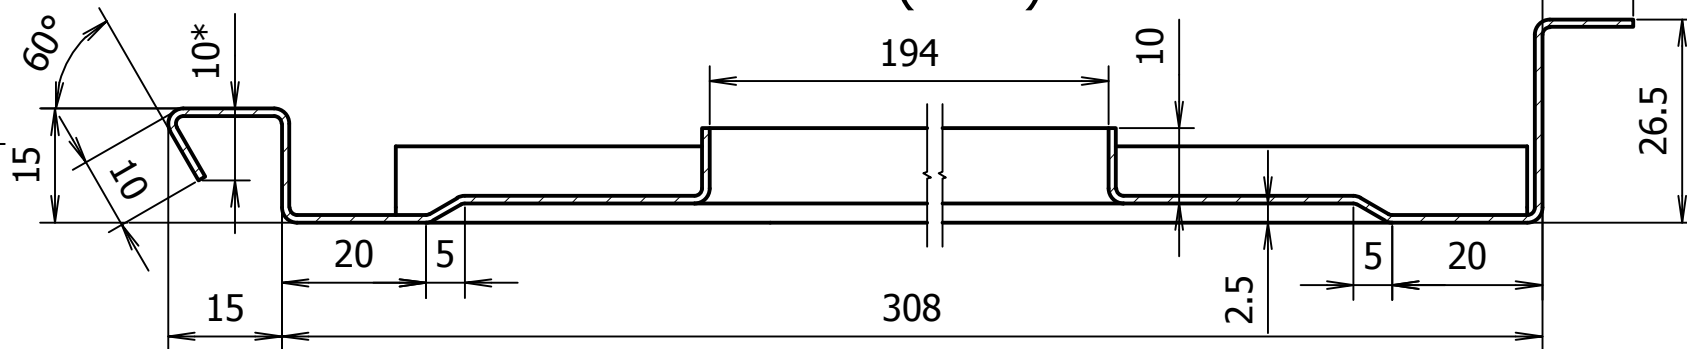

695E1010E0

- * Izmērs uzziņām
- ** Neuzrādīties locījuma rādiusi - 1 mm
- Neuzrādītās izmēru pielaižas $\pm \frac{IT12}{2}$

0301013531KR

Durvju vārtne

0301013578

					0301013578			
Izm.	Lapa	Dokum.Nr.	Paraksts	Dat.	Iekšējā vārtne	Lit.	Masa	Merogs
Izstr.	A. Rocis			30.06.14				1:10
Pārb.	V. Nikolajevs					Lapa	Lapu sk.	1
T.kontr.								
N.kontr.					Tērauda loksne 1	RĪGAS SATIKSME 		
Apst.					S235 LVS EN 10027-1			