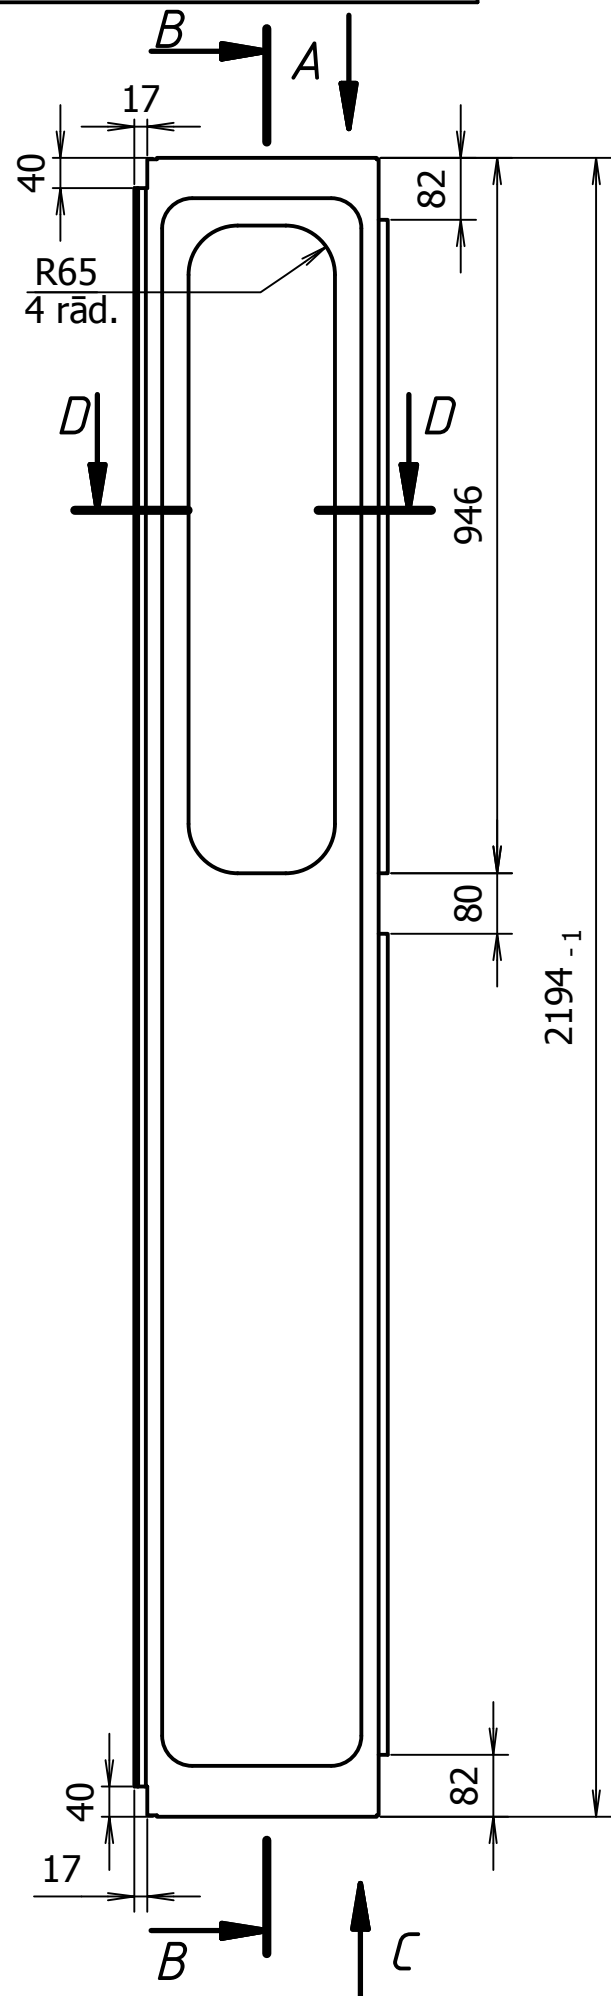

695E1010E0

- * Izmērs uzziņām
- ** Neuzrādīties locījuma rādiusi - 1 mm
- Neuzrādītās izmēru pielaižas $\pm \frac{IT12}{2}$

0301013531KR

Durvju vārtne

0301013578

					0301013578			
Izm.	Lapa	Dokum.Nr.	Paraksts	Dat.	Iekšējā vārtne	Lit.	Masa	Merogs
Izstr.	A. Rocis			30.06.14				1:10
Pārb.	V. Nikolajevs					Lapa	Lapu sk.	1
T.kontr.								
N.kontr.					Tērauda loksne 1	RĪGAS SATIKSME 		
Apst.					S235 LVS EN 10027-1			