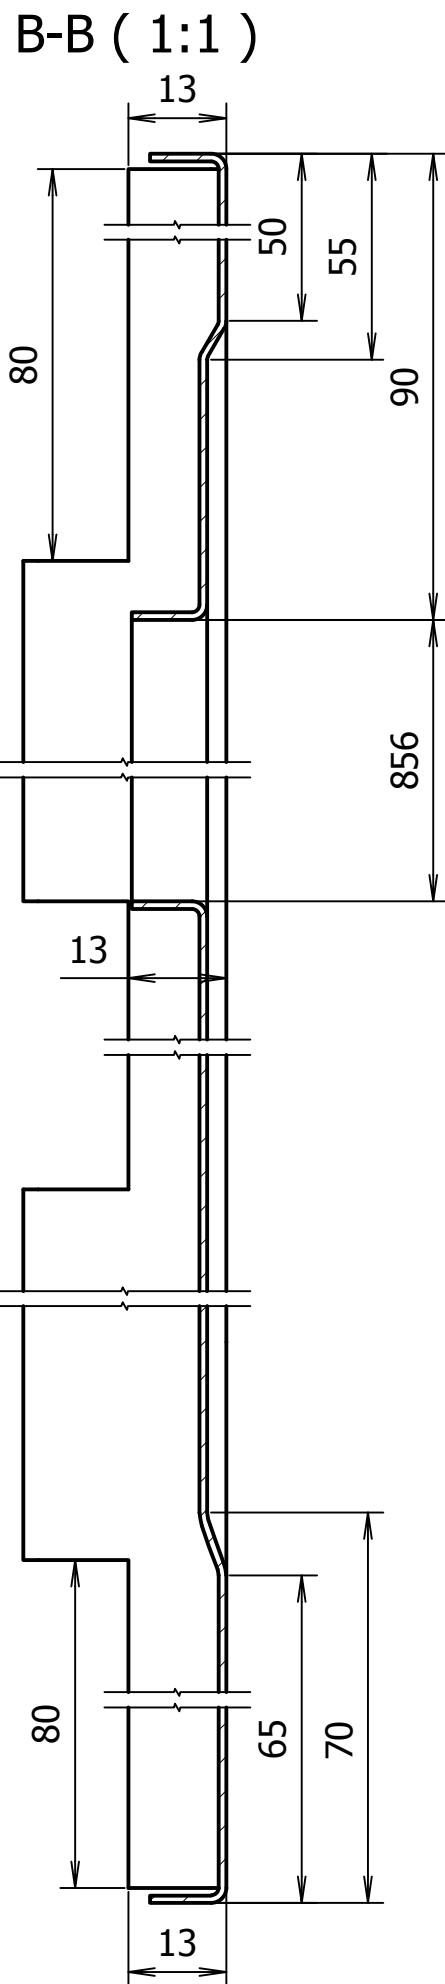

695E1010E0

- * Izmērs uzziņām
- ** Neuzrādīties locījuma rādiusi - 1 mm
- Neuzrādītās izmēru pielaižas $\pm \frac{IT12}{2}$

0301013531KR

Durvju vārtne

0301013578

					0301013578			
Izm.	Lapa	Dokum.Nr.	Paraksts	Dat.	Iekšējā vārtne	Lit.	Masa	Merogs
Izstr.	A. Rocis			30.06.14				1:10
Pārb.	V. Nikolajevs					Lapa	Lapu sk.	1
T.kontr.								
N.kontr.					Tērauda loksne 1	RĪGAS SATIKSME 		
Apst.					S235 LVS EN 10027-1			