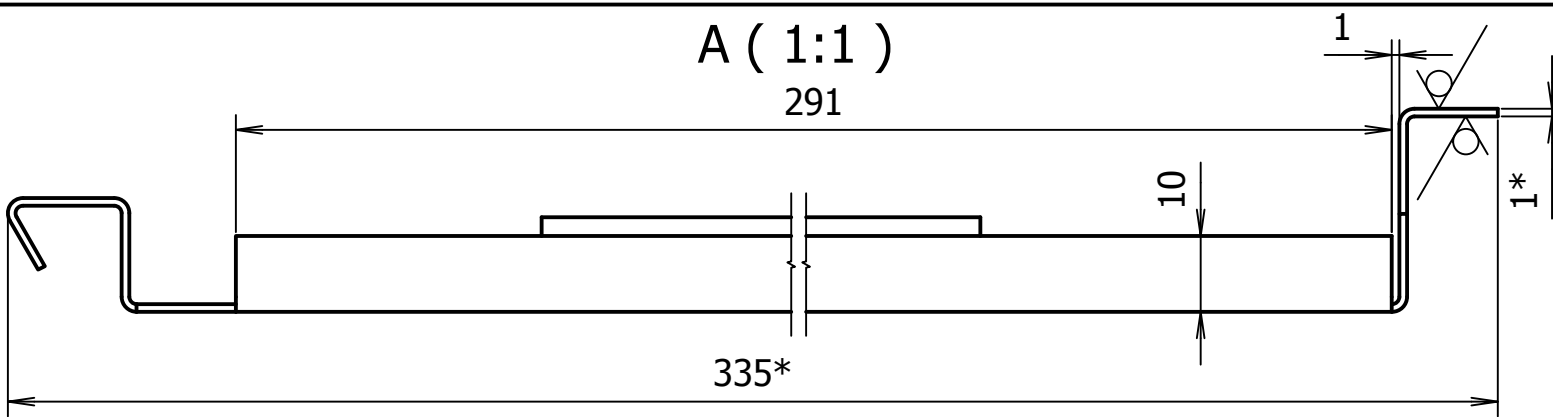

695E1010E0

- * Izmērs uzziņām
- ** Neuzrādīties locījuma rādiusi - 1 mm
- Neuzrādītās izmēru pielaižas $\pm \frac{IT12}{2}$

0301013531KR

Durvju vārtne

0301013578

					0301013578			
Izm.	Lapa	Dokum.Nr.	Paraksts	Dat.	Iekšējā vārtne	Lit.	Masa	Merogs
Izstr.	A. Rocis			30.06.14				1:10
Pārb.	V. Nikolajevs					Lapa	Lapu sk.	1
T.kontr.								
N.kontr.					Tērauda loksne 1	RĪGAS SATIKSME 		
Apst.					S235 LVS EN 10027-1			