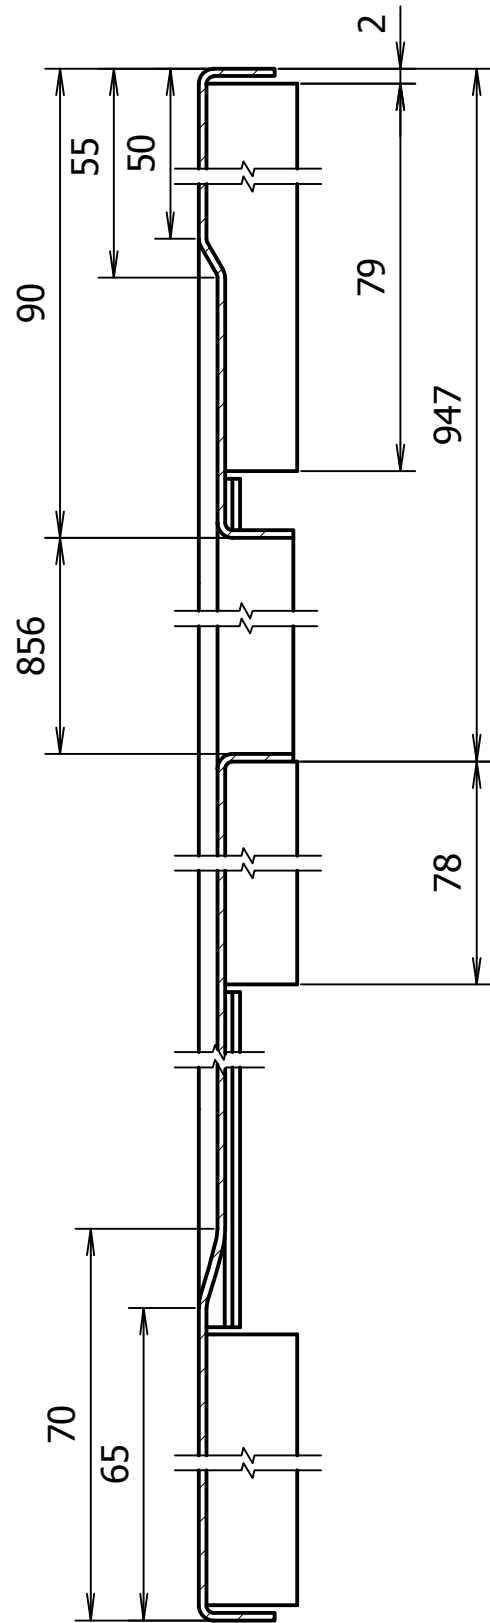

0301013531KR

Durvju vērtne

0301013570

- * Izmērs uzziņām
- ** Neuzrādīties locījuma rādiusi - 1 mm
- Neuzrādītās izmēru pielaiides $\pm \frac{IT12}{2}$

					0301013579			
Izm.	Lapa	Dokum.Nr.	Paraksts	Dat.	Ārējā vērtne	Lit.	Masa	Merogs
Izstr.	A. Rocis			30.06.14				1:10
Pārb.	V. Nikolajevs							
T.kontr.						Lapa	Lapu sk.	1
N.kontr.					Tērauda loksne 1 S235 LVS EN 10027-1			
Apst.					RĪGAS SATIKSME			