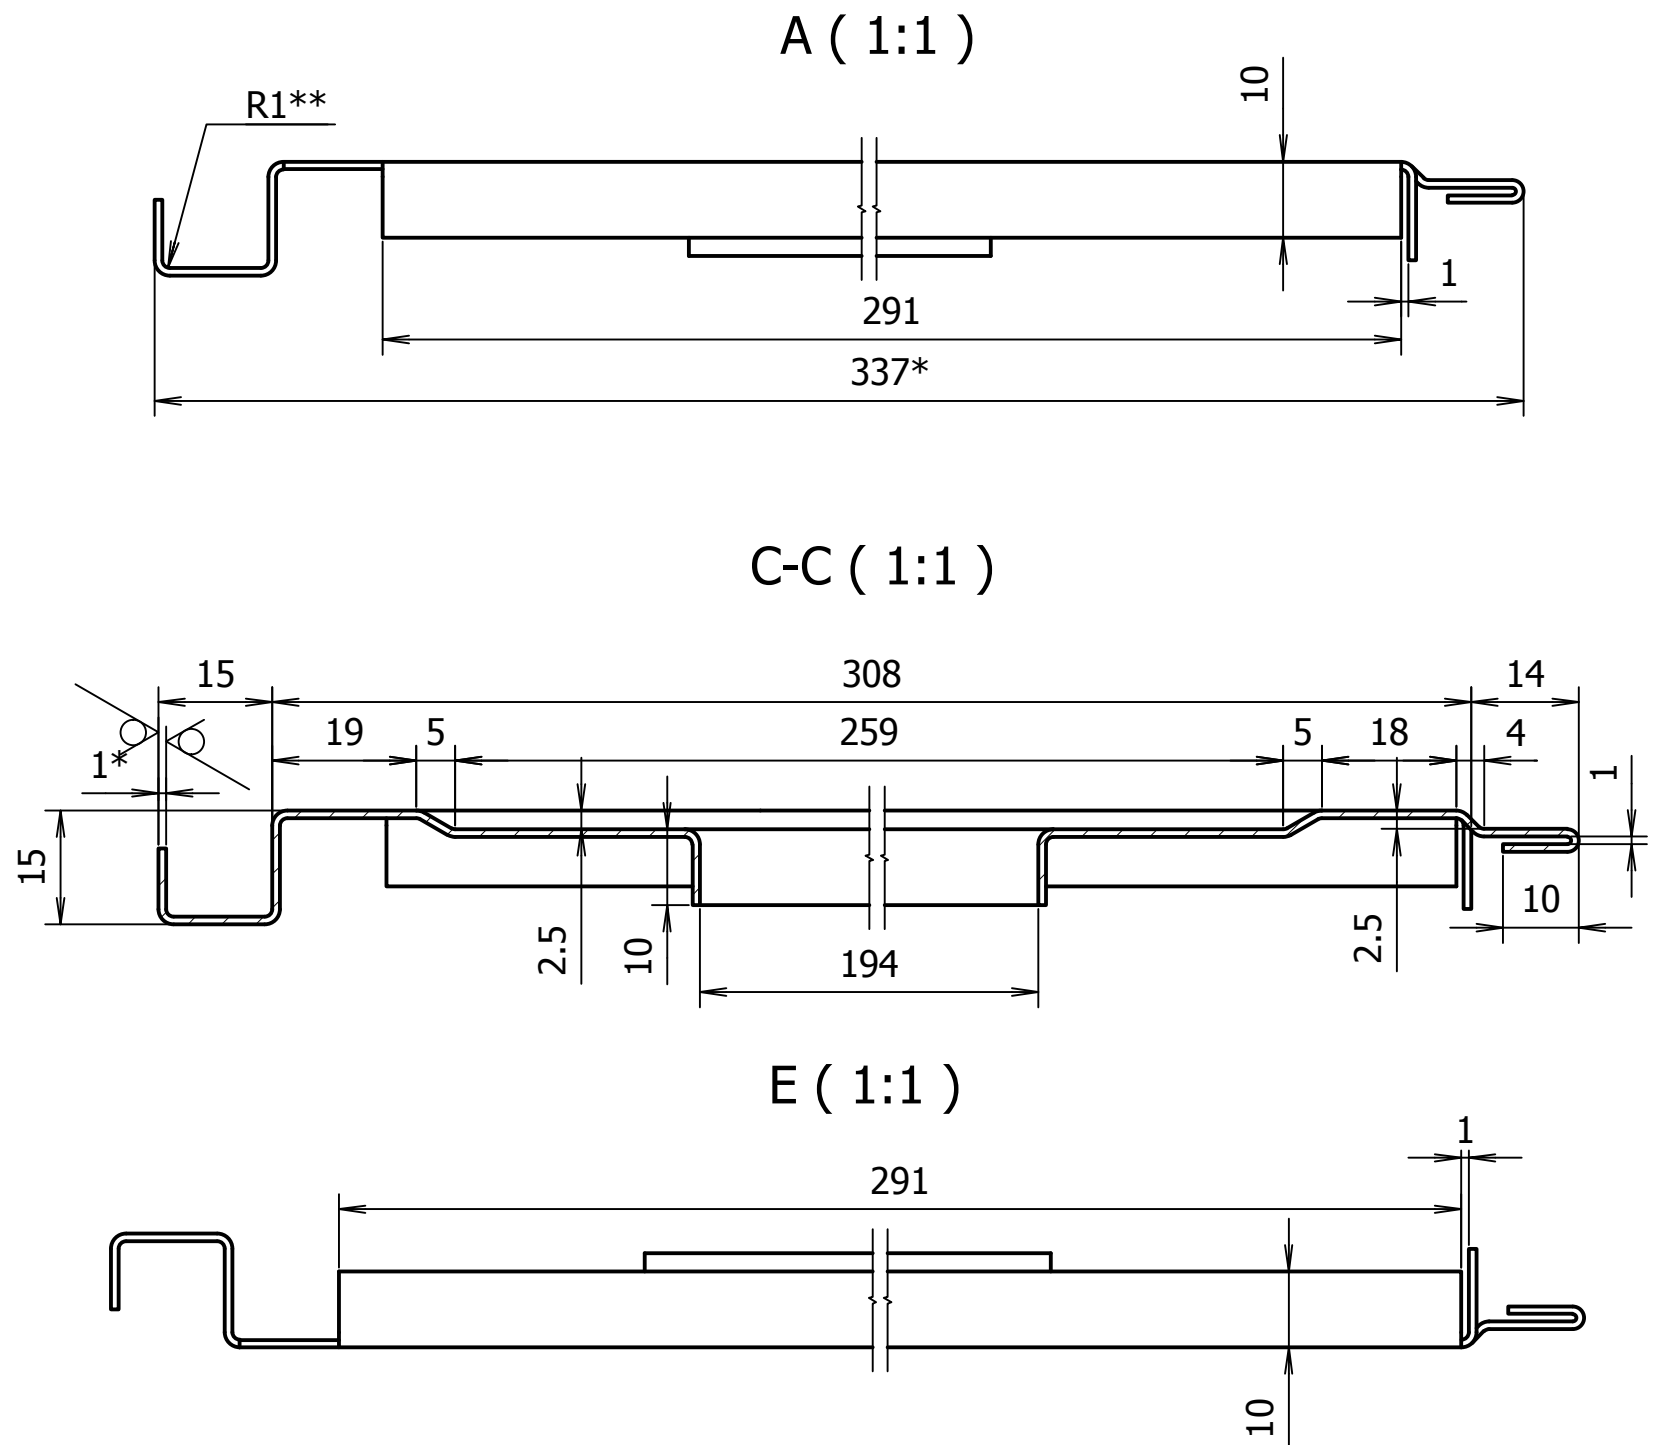

0301013531KR

Durvju vērtne

0301013570

- * Izmērs uzziņām
- ** Neuzrādīties locījuma rādiusi - 1 mm
- Neuzrādītās izmēru pielaiides $\pm \frac{IT12}{2}$

					0301013579			
Izm.	Lapa	Dokum.Nr.	Paraksts	Dat.	Ārējā vērtne	Lit.	Masa	Merogs
Izstr.	A. Rocis			30.06.14				1:10
Pārb.	V. Nikolajevs							
T.kontr.						Lapa	Lapu sk.	1
N.kontr.					Tērauda loksne 1 S235 LVS EN 10027-1			
Apst.					RĪGAS SATIKSME			