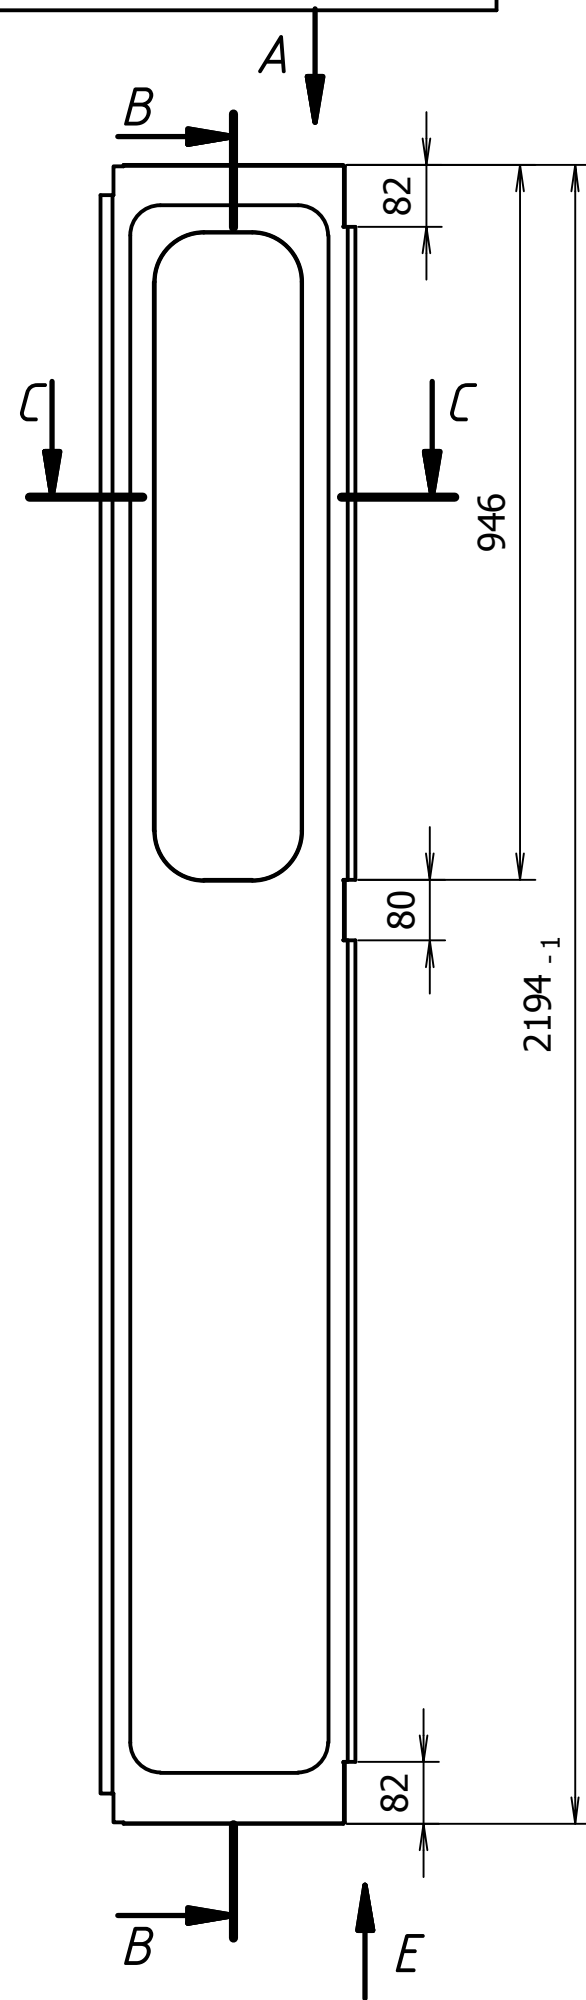

0301013531KR

Durvju vērtne

0301013570

- * Izmērs uzziņām
- ** Neuzrādīties locījuma rādiusi - 1 mm
- Neuzrādītās izmēru pielaiides $\pm \frac{IT12}{2}$

					0301013579			
Izm.	Lapa	Dokum.Nr.	Paraksts	Dat.	Ārējā vērtne	Lit.	Masa	Merogs
Izstr.	A. Rocis			30.06.14				1:10
Pārb.	V. Nikolajevs							
T.kontr.						Lapa	Lapu sk.	1
N.kontr.					Tērauda loksne 1 S235 LVS EN 10027-1			
Apst.					RĪGAS SATIKSME			