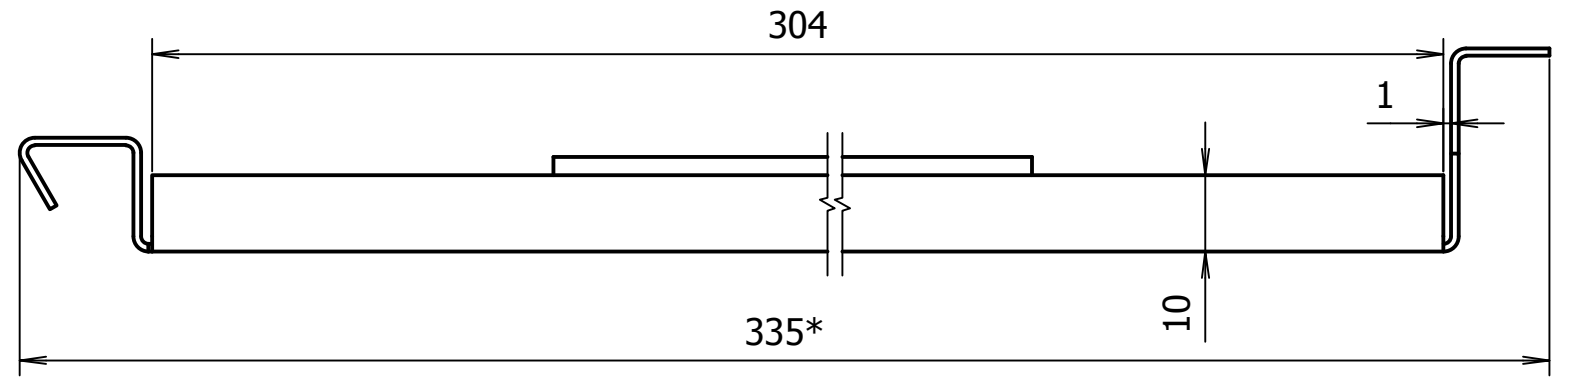

1Z5E1010E0

0301013543KR

Durvju vārtne

B-B (1:1)

A (1:1)

B-B (1:1)

C (1:1)

- * Izmērs uzziņām
- ** Neuzrādīties locījuma rādiusi - 1 mm
- Neuzrādītās izmēru pielaides $\pm \frac{IT12}{2}$

					0301013581			
Izm.	Lapa	Dokum.Nr.	Paraksts	Dat.	Ārējā vārtne	Lit.	Masa	Merogs
Izstr.	A. Rocis			01.07.14				1:10
Pārb.	V. Nikolajevs							
T.kontr.						Lapa	Lapu sk.	1
N.kontr.						Tērauda loksne 1 S235 LVS EN 10027-1		
Apst.					RĪGAS SATIKSME 