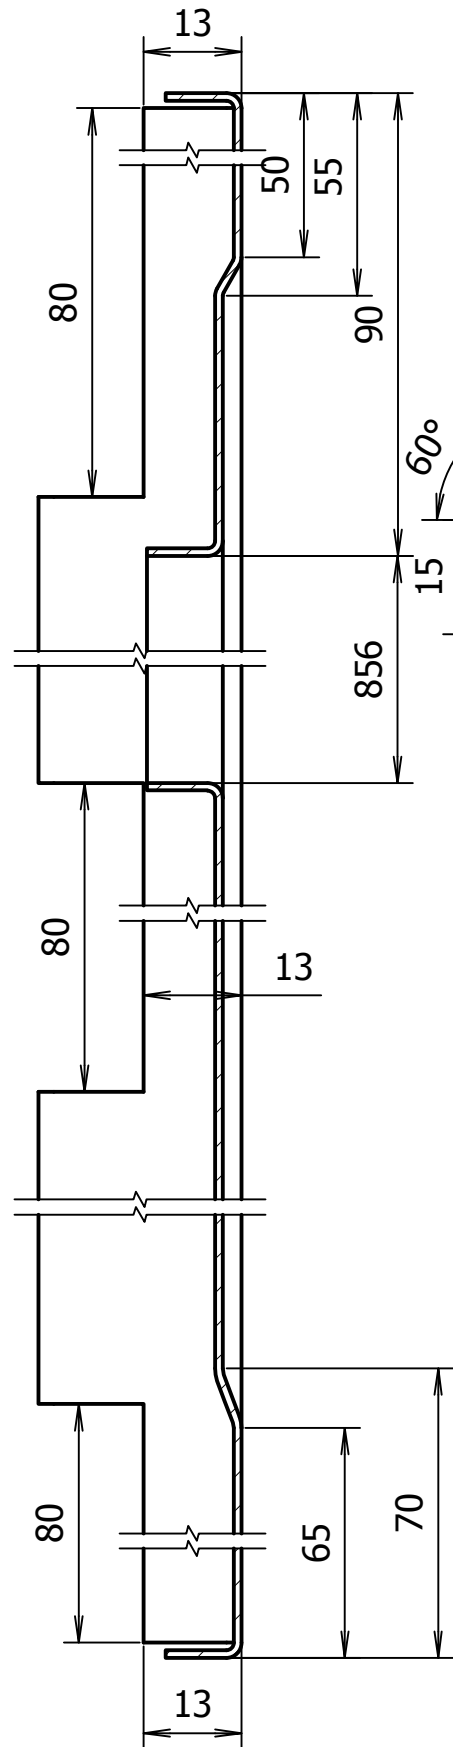

1Z5E1010E0

0301013543KR

Durvju vārtne

B-B (1:1)

A (1:1)

B-B (1:1)

C (1:1)

- * Izmērs uzziņām
- ** Neuzrādīties locījuma rādiusi - 1 mm
- Neuzrādītās izmēru pielaides $\pm \frac{IT12}{2}$

					0301013581			
Izm.	Lapa	Dokum.Nr.	Paraksts	Dat.	Ārējā vārtne	Lit.	Masa	Merogs
Izstr.	A. Rocis			01.07.14				1:10
Pārb.	V. Nikolajevs							
T.kontr.						Lapa	Lapu sk.	1
N.kontr.						Tērauda loksne 1 S235 LVS EN 10027-1		
Apst.					RĪGAS SATIKSME 