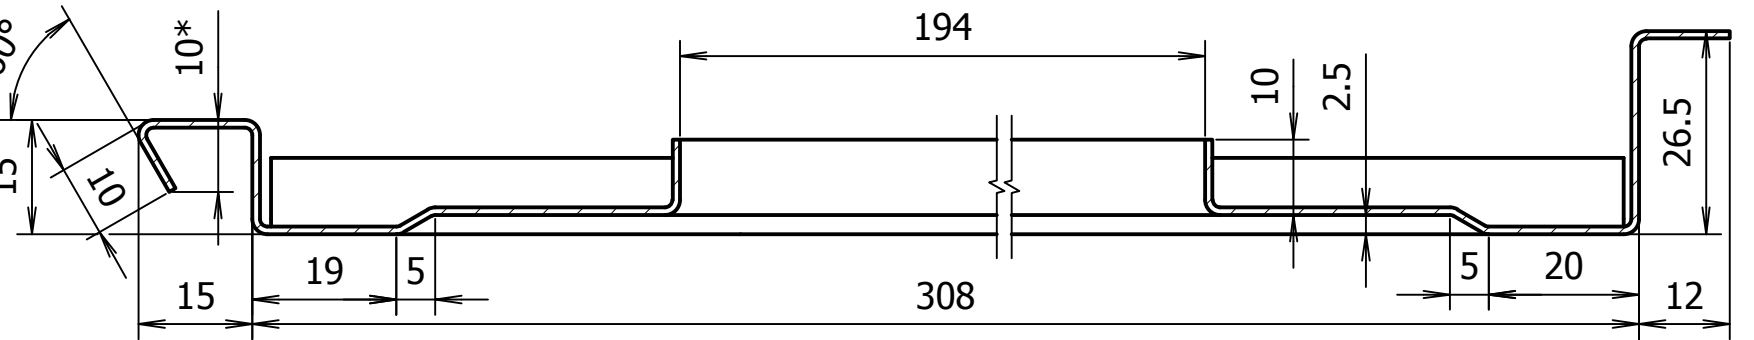

1Z5E1010E0

0301013543KR

Durvju vārtne

B-B (1:1)

A (1:1)

B-B (1:1)

C (1:1)

- * Izmērs uzziņām
- ** Neuzrādīties locījuma rādiusi - 1 mm
- Neuzrādītās izmēru pielaides $\pm \frac{IT12}{2}$

					0301013581			
Izm.	Lapa	Dokum.Nr.	Paraksts	Dat.	Ārējā vārtne	Lit.	Masa	Merogs
Izstr.	A. Rocis			01.07.14				1:10
Pārb.	V. Nikolajevs							
T.kontr.						Lapa	Lapu sk.	1
N.kontr.						Tērauda loksne 1 S235 LVS EN 10027-1		
Apst.					RĪGAS SATIKSME 