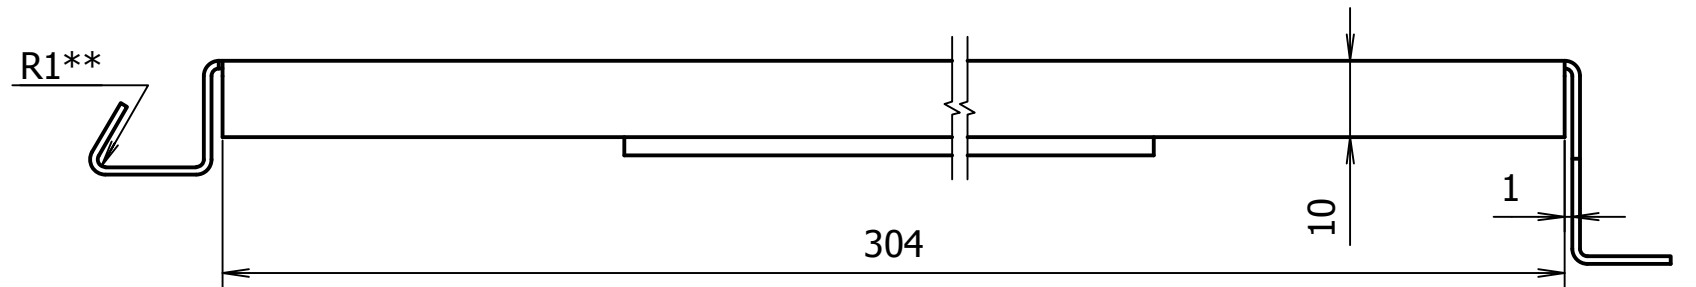

1Z5E1010E0

0301013543KR

Durvju vārtne

B-B (1:1)

A (1:1)

B-B (1:1)

C (1:1)

- * Izmērs uzziņām
- ** Neuzrādīties locījuma rādiusi - 1 mm
- Neuzrādītās izmēru pielaides $\pm \frac{IT12}{2}$

					0301013581			
Izm.	Lapa	Dokum.Nr.	Paraksts	Dat.	Ārējā vārtne	Lit.	Masa	Merogs
Izstr.	A. Rocis			01.07.14				1:10
Pārb.	V. Nikolajevs							
T.kontr.						Lapa	Lapu sk.	1
N.kontr.						Tērauda loksne 1 S235 LVS EN 10027-1		
Apst.					RĪGAS SATIKSME 