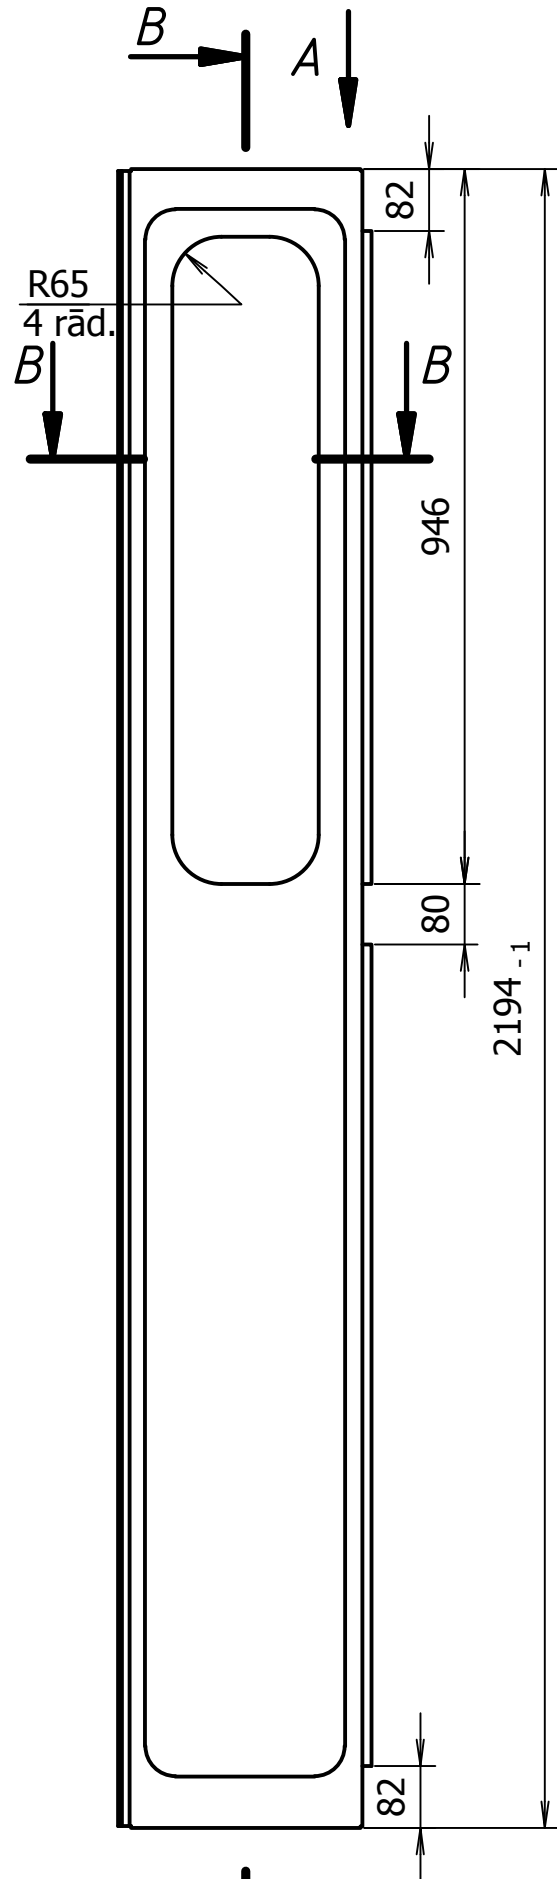

1Z5E1010E0

0301013543KR

Durvju vārtne

B-B (1:1)

A (1:1)

B-B (1:1)

C (1:1)

- * Izmērs uzziņām
- ** Neuzrādīties locījuma rādiusi - 1 mm
- Neuzrādītās izmēru pielaides $\pm \frac{IT12}{2}$

					0301013581			
Izm.	Lapa	Dokum.Nr.	Paraksts	Dat.	Ārējā vārtne	Lit.	Masa	Merogs
Izstr.	A. Rocis			01.07.14				1:10
Pārb.	V. Nikolajevs							
T.kontr.						Lapa	Lapu sk.	1
N.kontr.						Tērauda loksne 1 S235 LVS EN 10027-1		
Apst.					RĪGAS SATIKSME 