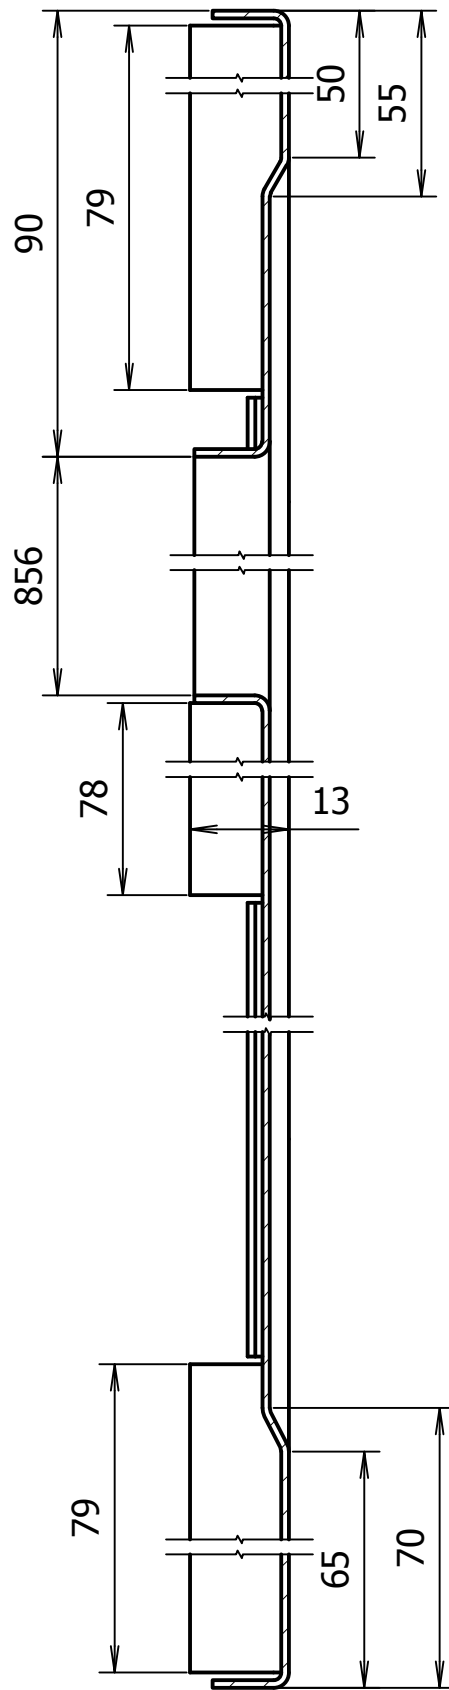

0301013574

0301013544KR

Durvju vērtne

2194 -1

B-B ( 1:1 )

A ( 1:1 )

C-C ( 1:1 )

D ( 1:1 )

1. \* Izmērs uzziņām
2. \*\* Neuzrādīties locījuma rādiusi - 1 mm
3. Neuzrādītās izmēru pielaides  $\pm \frac{IT12}{2}$

0301013583

					Ārējā vērtne			Lit.	Masa	Merogs
Izm.	Lapa	Dokum.Nr.	Paraksts	Dat.						
Izstr.		A. Rocis		01.07.14	Tērauda loksne 1 S235 LVS EN 10027-1			Lapa	Lapu sk.	1
Pārb.		V. Nikolajevs								
T.kontr.					RĪGAS SATIKSME					
N.kontr.										
Apst.										