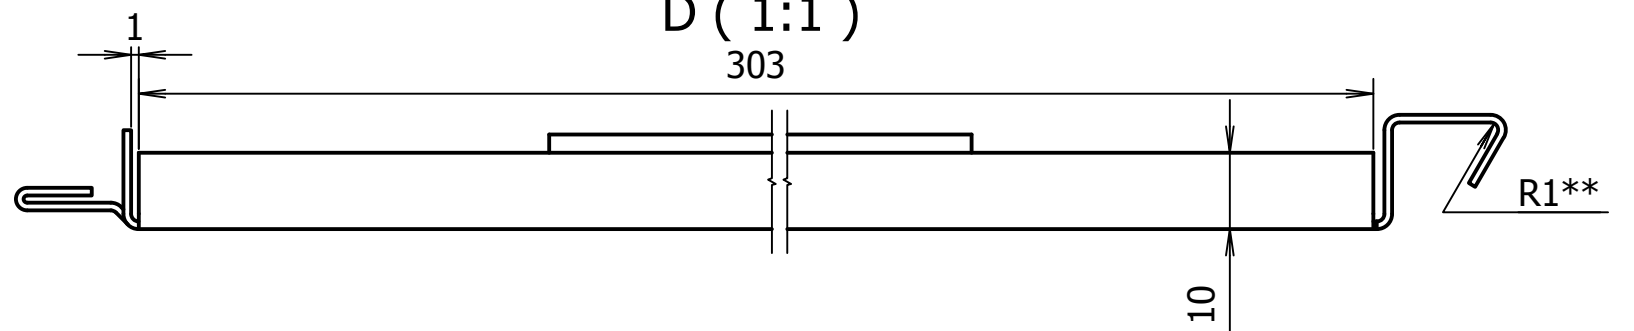

0301013574

0301013544KR

Durvju vērtne

2194 -1

B-B ( 1:1 )

A ( 1:1 )

C-C ( 1:1 )

D ( 1:1 )

1. \* Izmērs uzziņām
2. \*\* Neuzrādīties locījuma rādiusi - 1 mm
3. Neuzrādītās izmēru pielaides  $\pm \frac{IT12}{2}$

0301013583

					Ārējā vērtne			Lit.	Masa	Merogs
Izm.	Lapa	Dokum.Nr.	Paraksts	Dat.						
Izstr.		A. Rocis		01.07.14	Tērauda loksne 1 S235 LVS EN 10027-1			Lapa	Lapu sk.	1
Pārb.		V. Nikolajevs								
T.kontr.					RĪGAS SATIKSME					
N.kontr.										
Apst.										