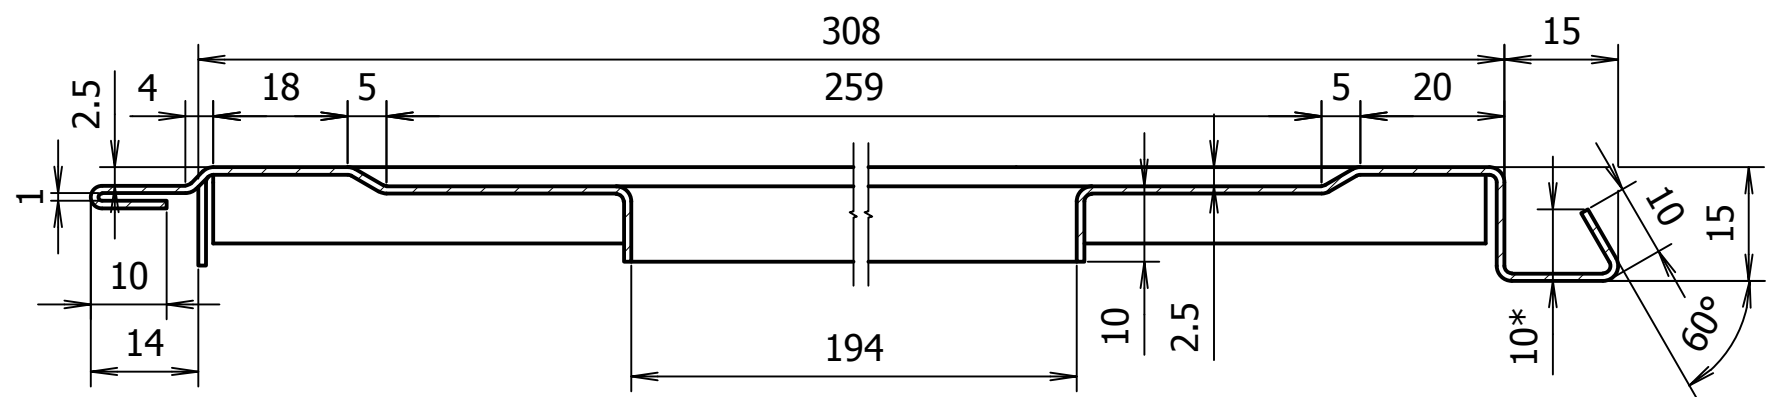

0301013574

0301013544KR

Durvju vērtne

2194 -1

B-B ( 1:1 )

A ( 1:1 )

C-C ( 1:1 )

D ( 1:1 )

1. \* Izmērs uzziņām
2. \*\* Neuzrādīties locījuma rādiusi - 1 mm
3. Neuzrādītās izmēru pielaides  $\pm \frac{IT12}{2}$

0301013583

					Ārējā vērtne			Lit.	Masa	Merogs
Izm.	Lapa	Dokum.Nr.	Paraksts	Dat.						
Izstr.		A. Rocis		01.07.14	Tērauda loksne 1 S235 LVS EN 10027-1			Lapa	Lapu sk.	1
Pārb.		V. Nikolajevs								
T.kontr.					RĪGAS SATIKSME					
N.kontr.										
Apst.										