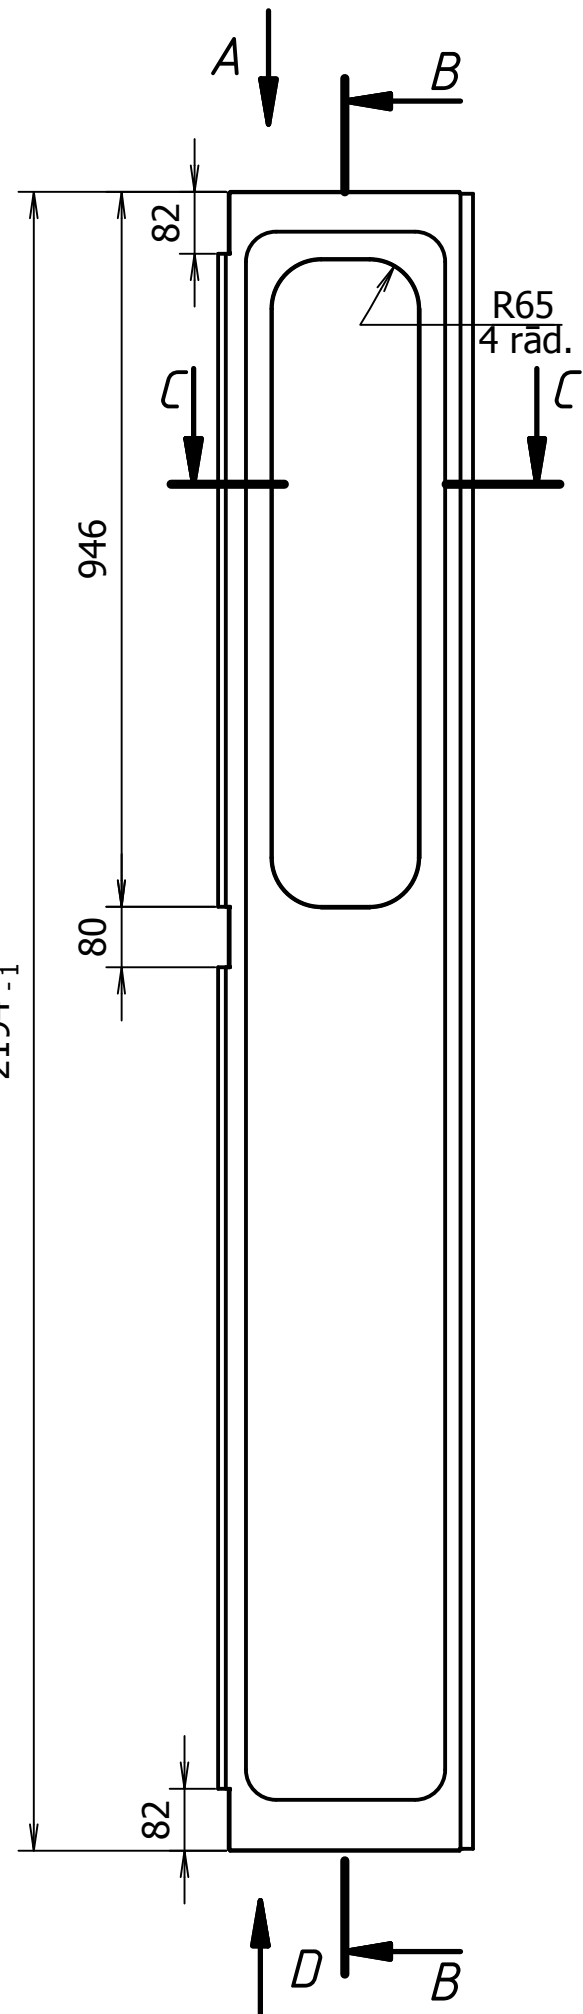

0301013574

0301013544KR

Durvju vērtne

2194 -1

B-B ( 1:1 )

A ( 1:1 )

C-C ( 1:1 )

D ( 1:1 )

1. \* Izmērs uzziņām
2. \*\* Neuzrādīties locījuma rādiusi - 1 mm
3. Neuzrādītās izmēru pielaides  $\pm \frac{IT12}{2}$

0301013583

					Ārējā vērtne			Lit.	Masa	Merogs
Izm.	Lapa	Dokum.Nr.	Paraksts	Dat.						
Izstr.		A. Rocis		01.07.14	Tērauda loksne 1 S235 LVS EN 10027-1			Lapa	Lapu sk.	1
Pārb.		V. Nikolajevs								
T.kontr.					RĪGAS SATIKSME					
N.kontr.										
Apst.										