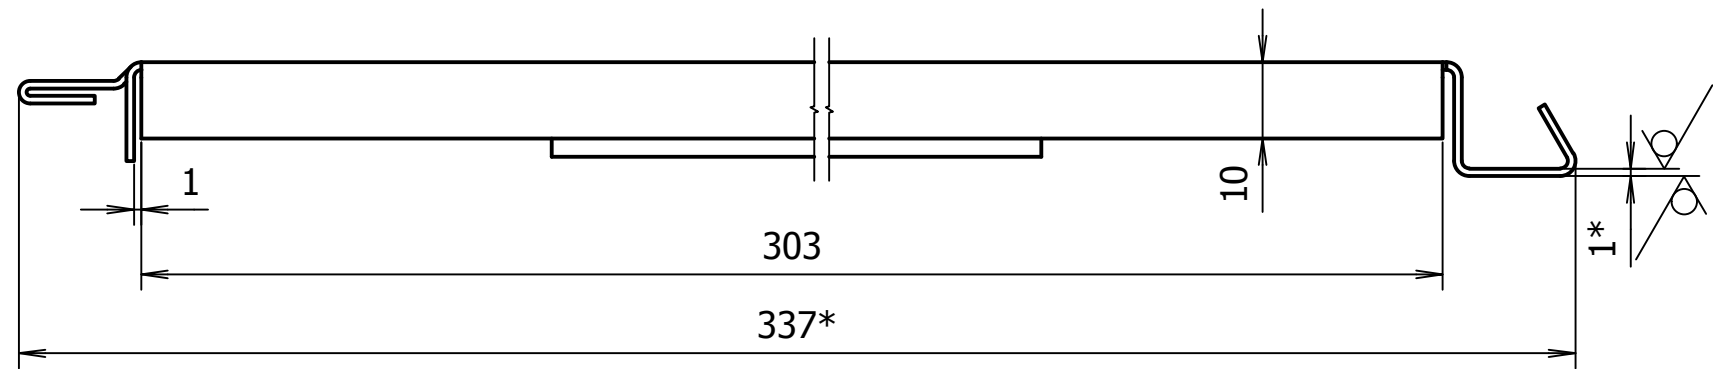

A (1:1)

C-C (1:1)