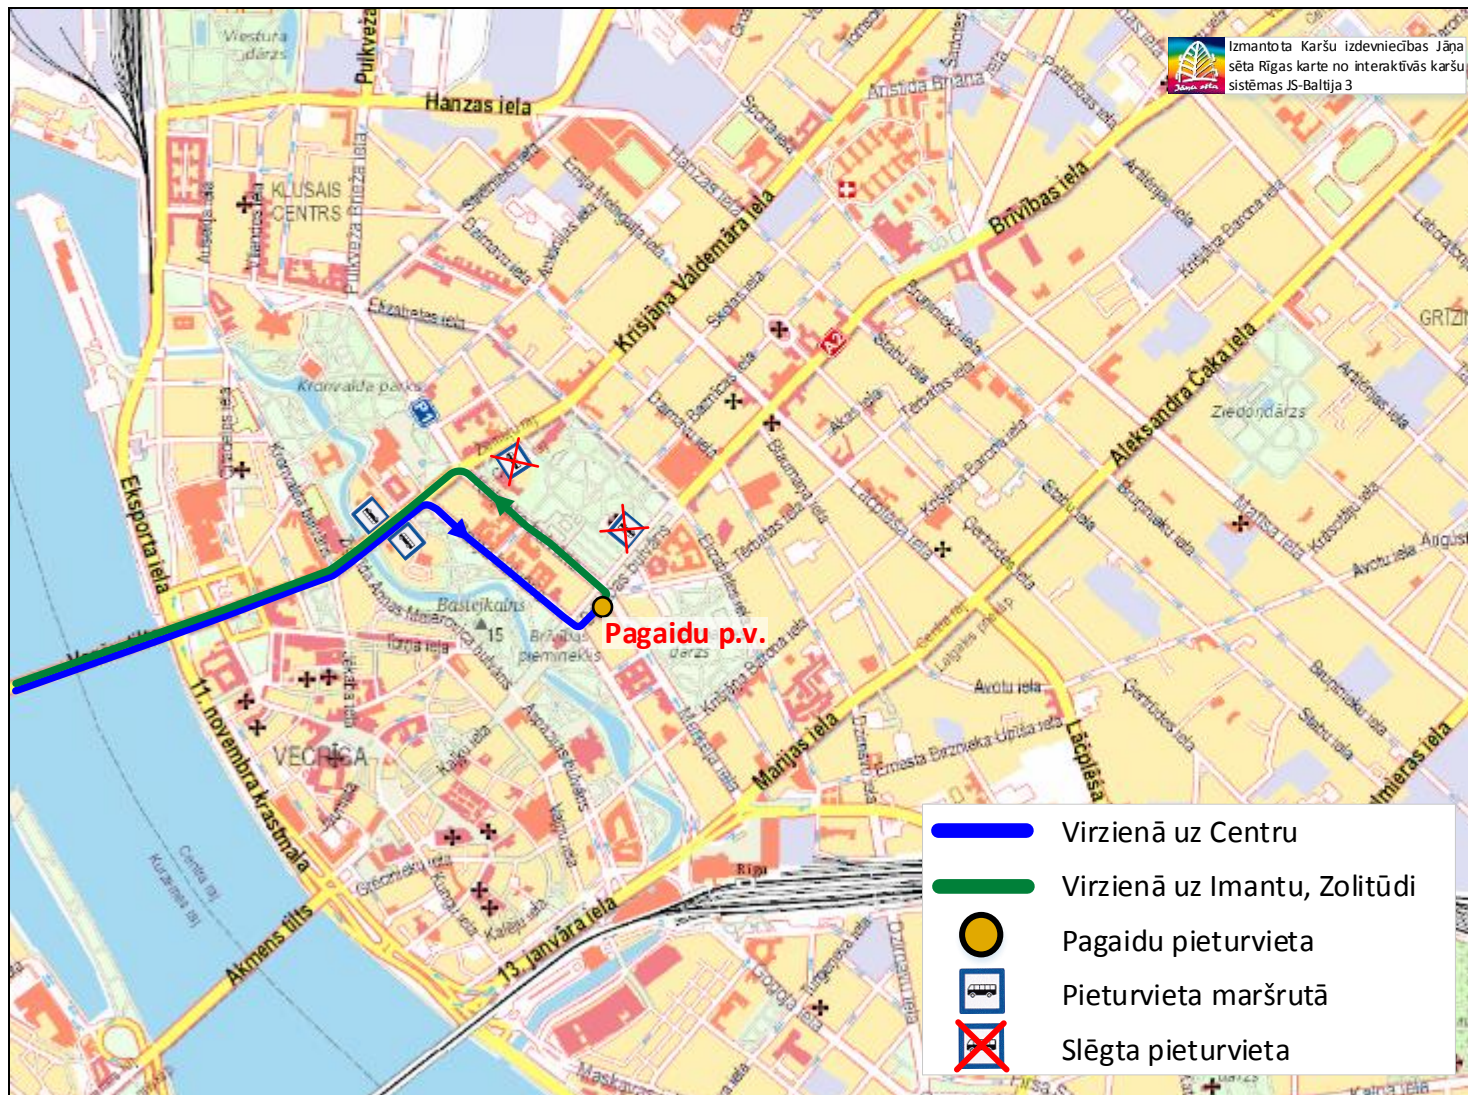

Izmantota Karšu izdevniecības Jāņa Sēta Rīgas karte no interaktīvās karšu sistēmas JS-Baltija 3

-  Virzienā uz Centru
-  Virzienā uz Imantu, Zolitūdi
-  Pagaidu pieturvietu
-  Pieturvietu maršrutā
-  Slēgta pieturvietu