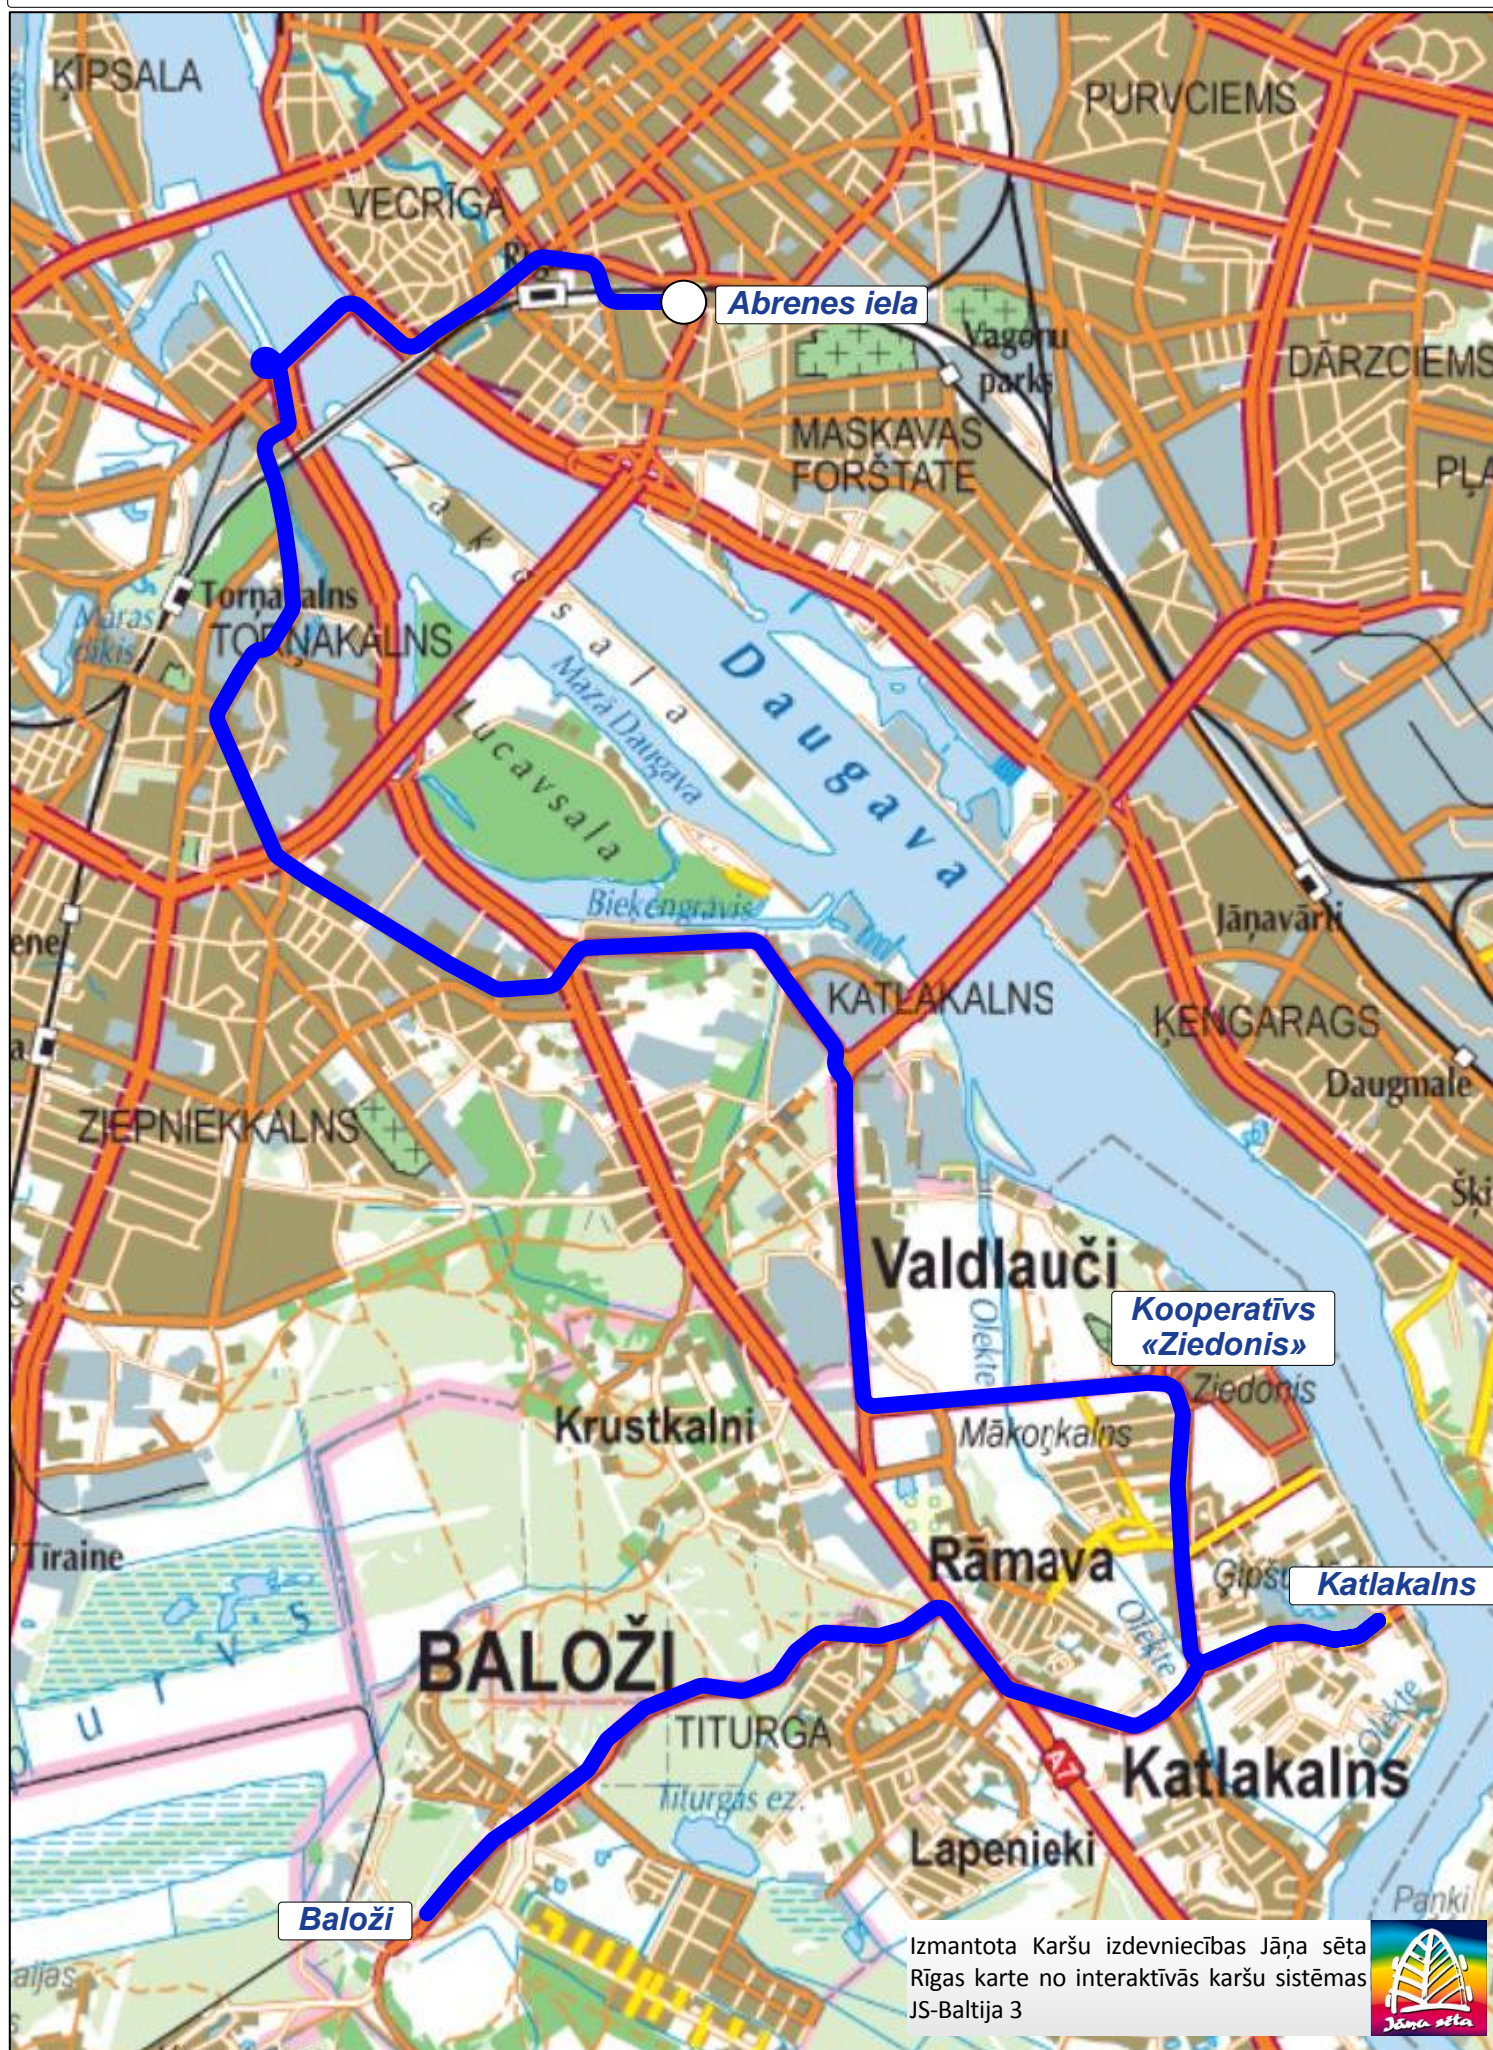

# 12.,23., 26.apvienotais autobusu maršruts

Izmantota Karšu izdevniecības Jāņa sēta Rīgas karte no interaktīvās karšu sistēmas JS-Baltija 3