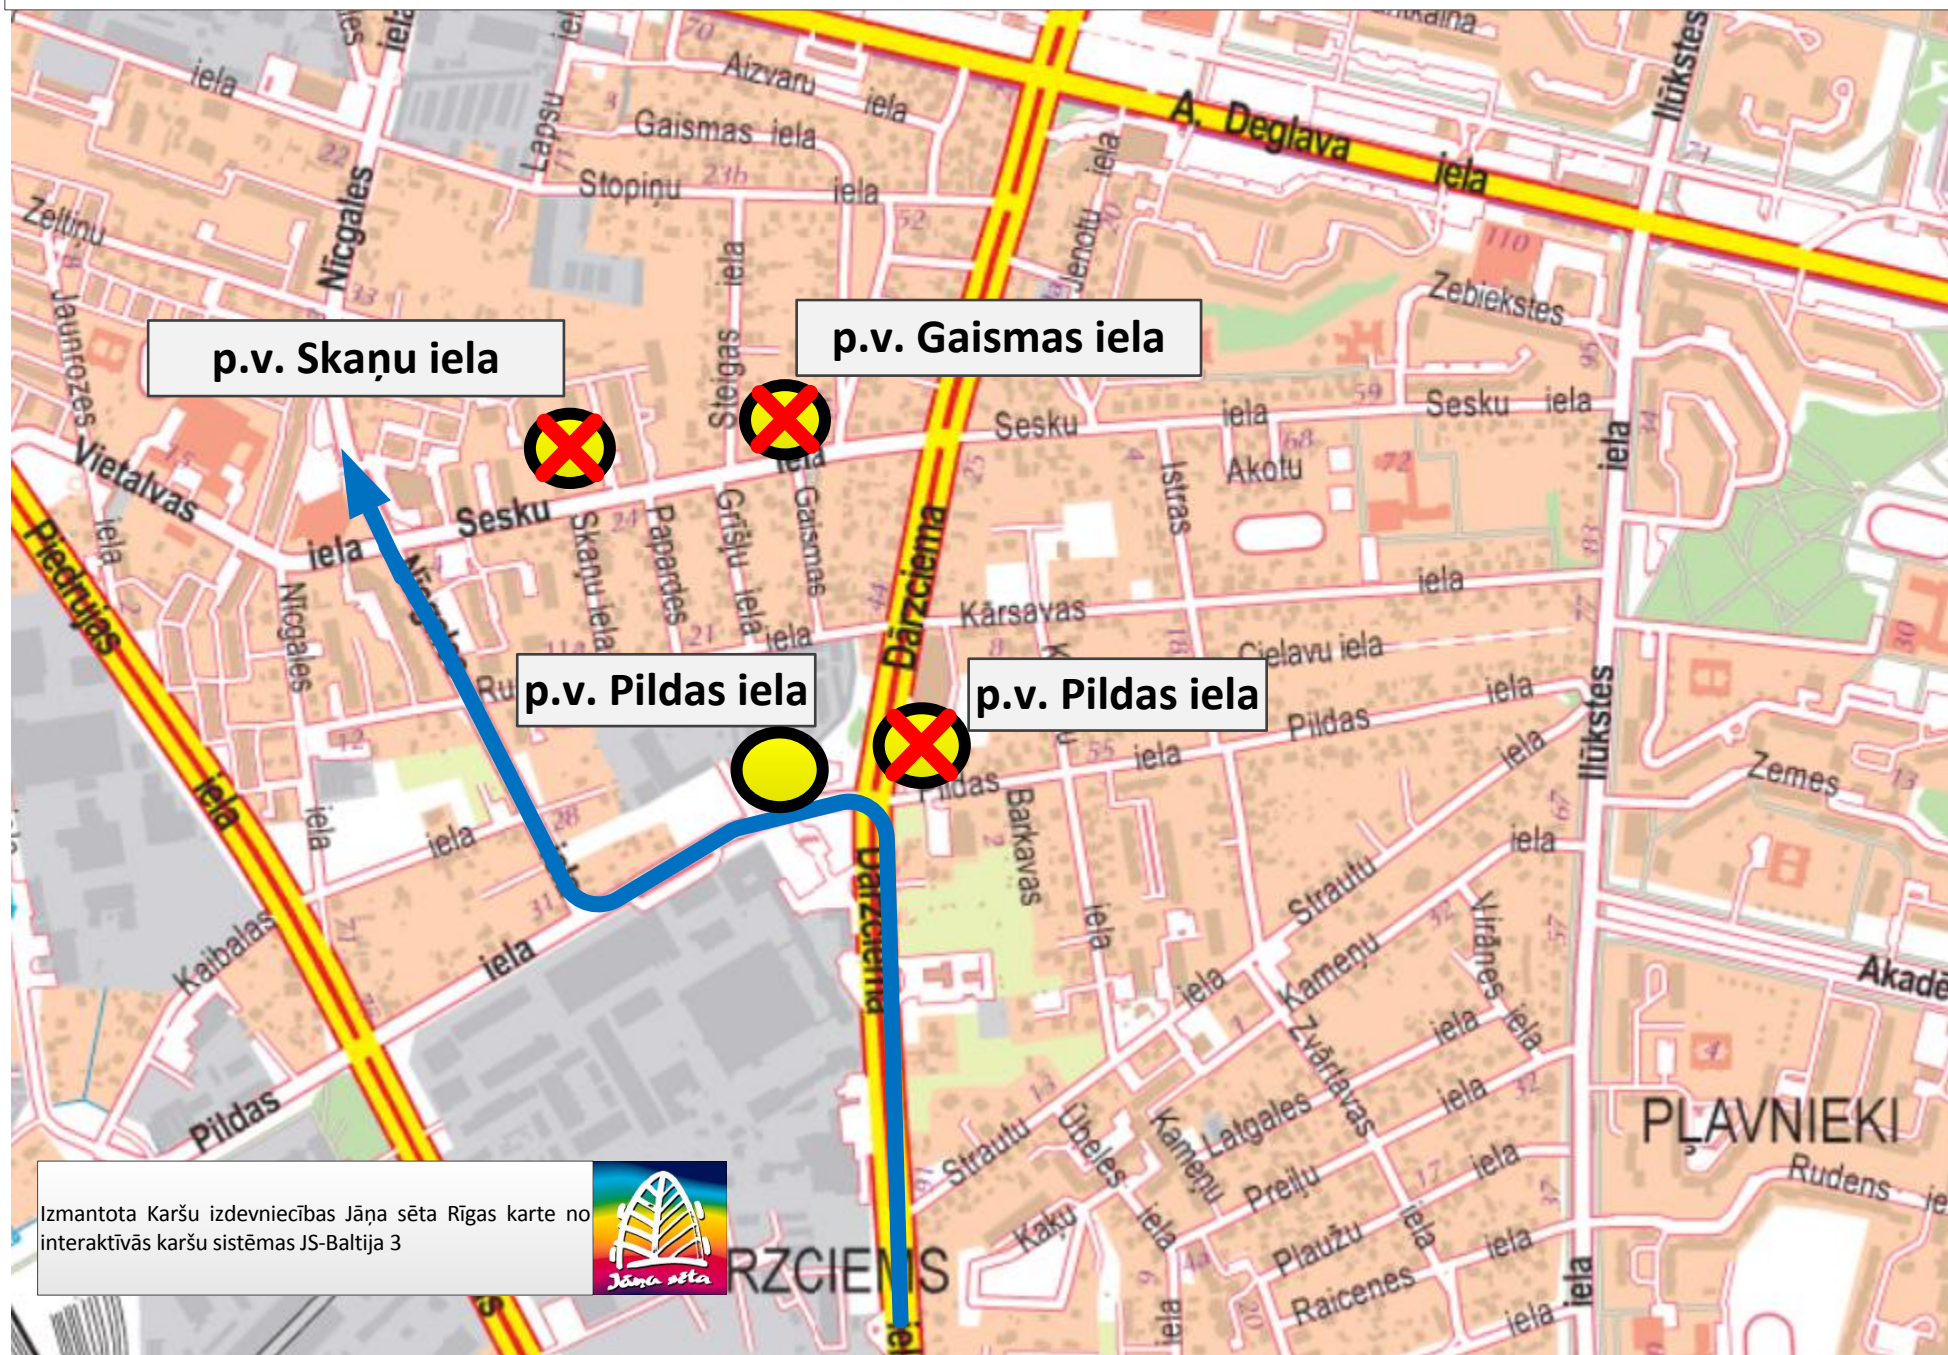

# Izmaiņas 20. autobusa maršruta virzienā uz Pētersalas ielu no 06.10.2017 plkst.21:00 līdz 07.10.2017 plkst.23:00

Izmantota Karšu izdevniecības Jāņa sēta Rīgas karte no interaktīvās karšu sistēmas JS-Baltija 3

# Izmaiņas 50. autobusa maršruta virzienā uz Abrenes ielu no 06.10.2017 plkst.21:00 līdz 07.10.2017 plkst.23:00

Izmantota Karšu izdevniecības Jāņa sēta Rīgas karte no interaktīvās karšu sistēmas JS-Baltija 3