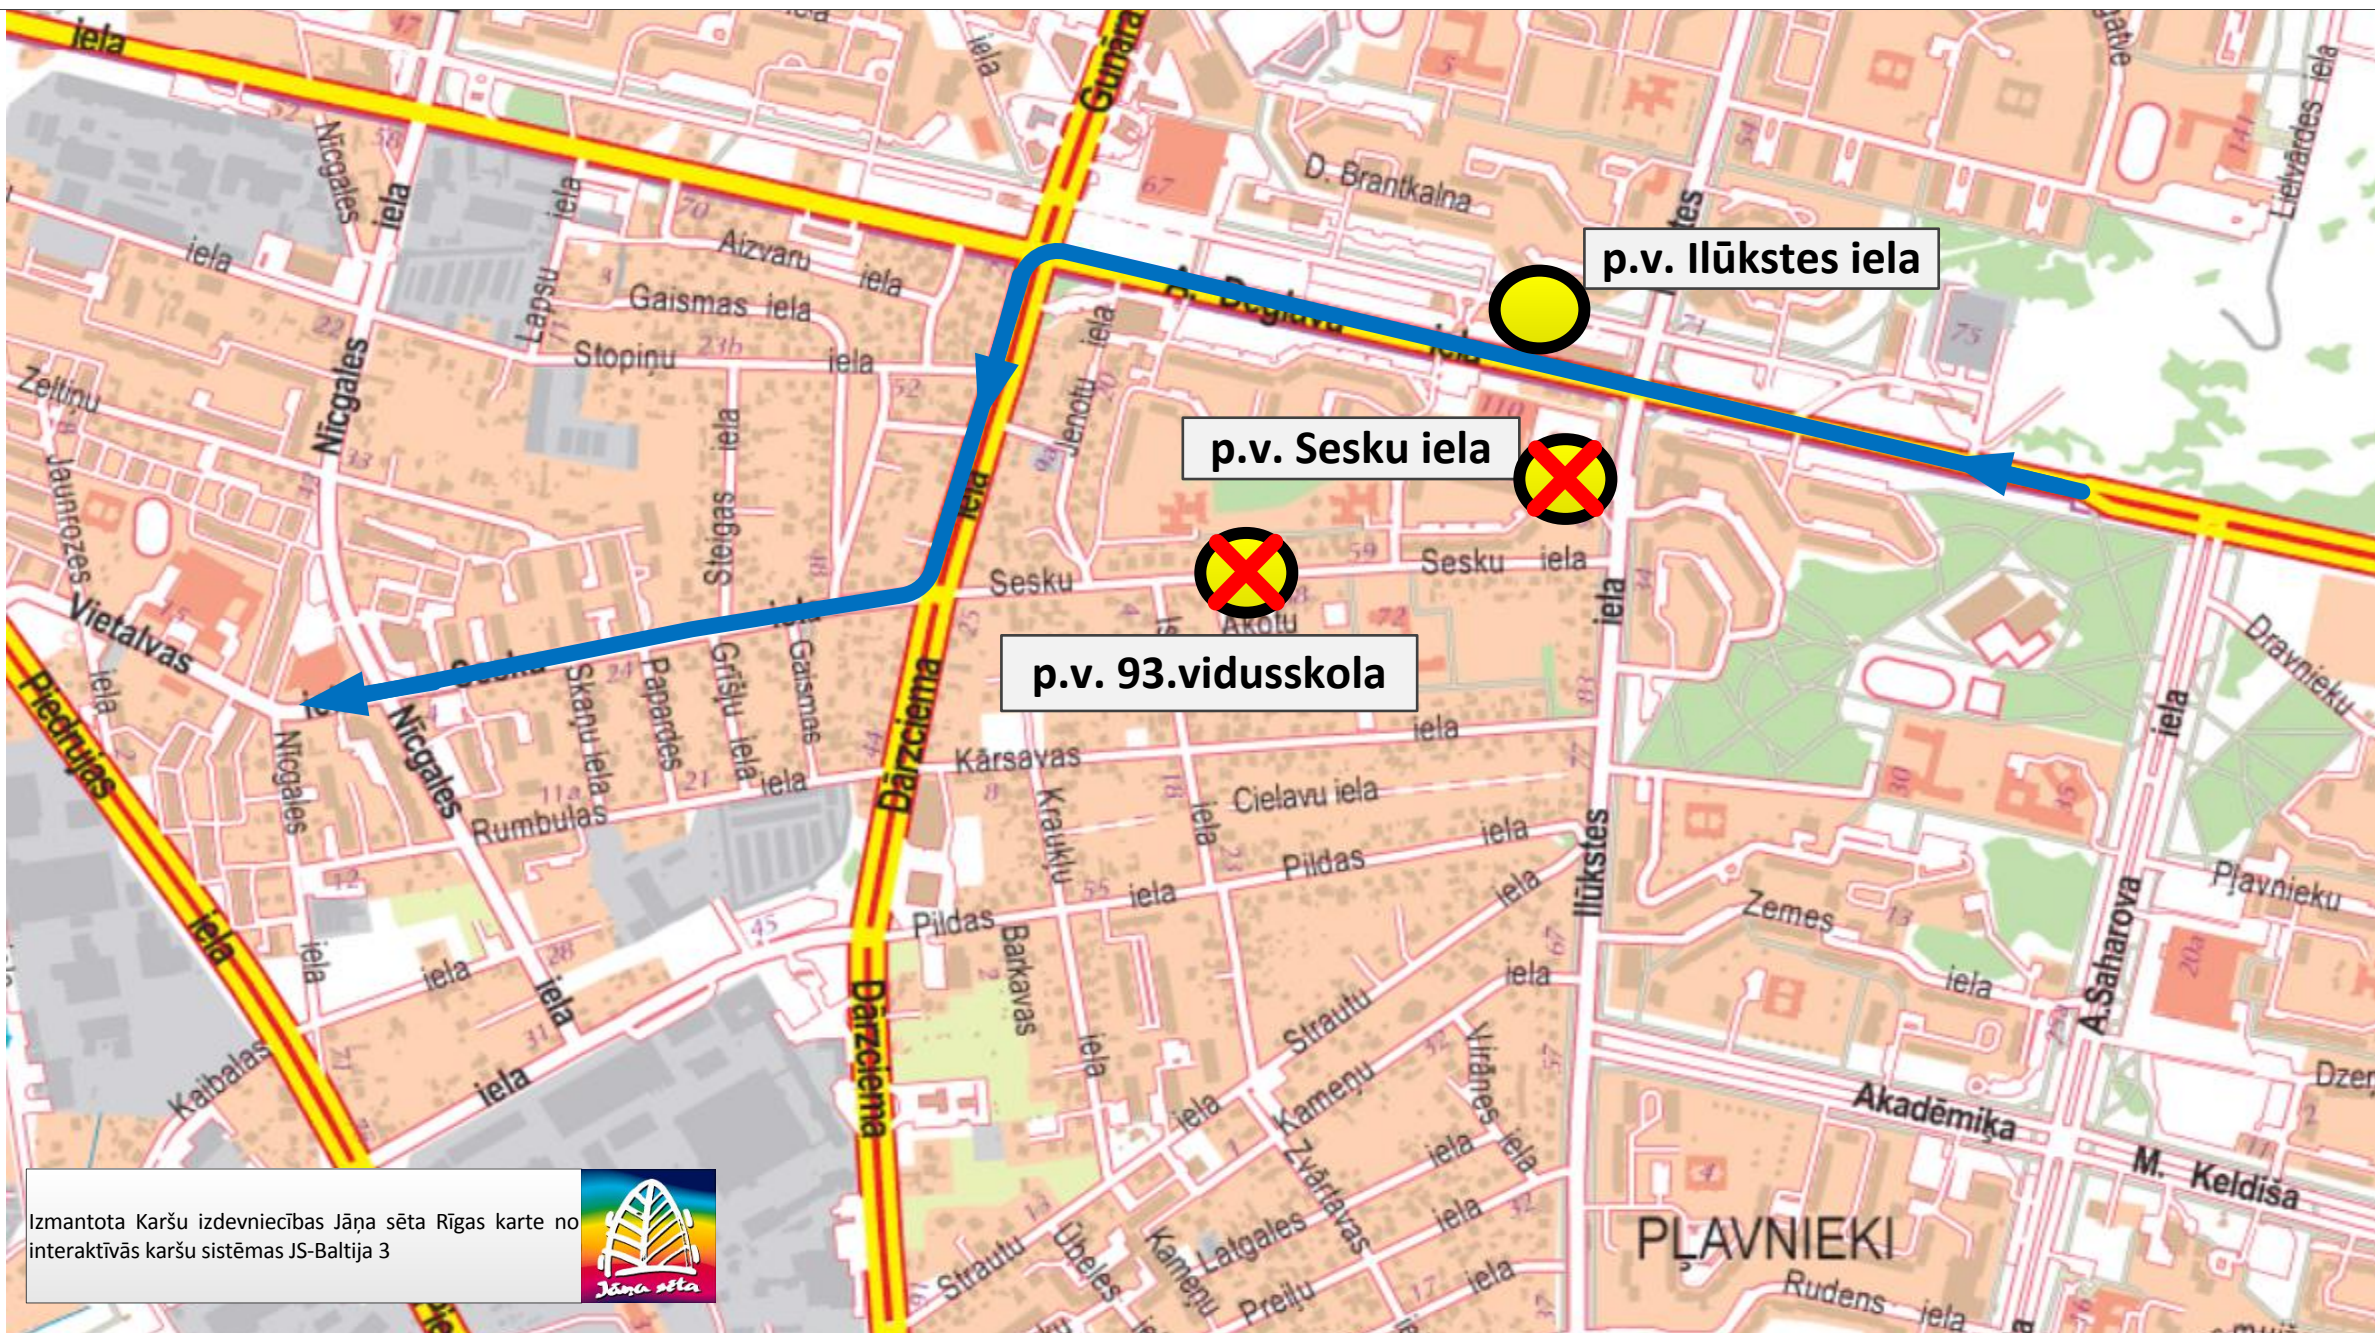

# Izmaiņas 20. autobusa maršruta virzienā uz Pētersalas ielu no 06.10.2017 plkst.21:00 līdz 07.10.2017 plkst.23:00

Izmantota Karšu izdevniecības Jāņa sēta Rīgas karte no interaktīvās karšu sistēmas JS-Baltija 3

# Izmaiņas 50. autobusa maršruta virzienā uz Abrenes ielu no 06.10.2017 plkst.21:00 līdz 07.10.2017 plkst.23:00

Izmantota Karšu izdevniecības Jāņa sēta Rīgas karte no interaktīvās karšu sistēmas JS-Baltija 3