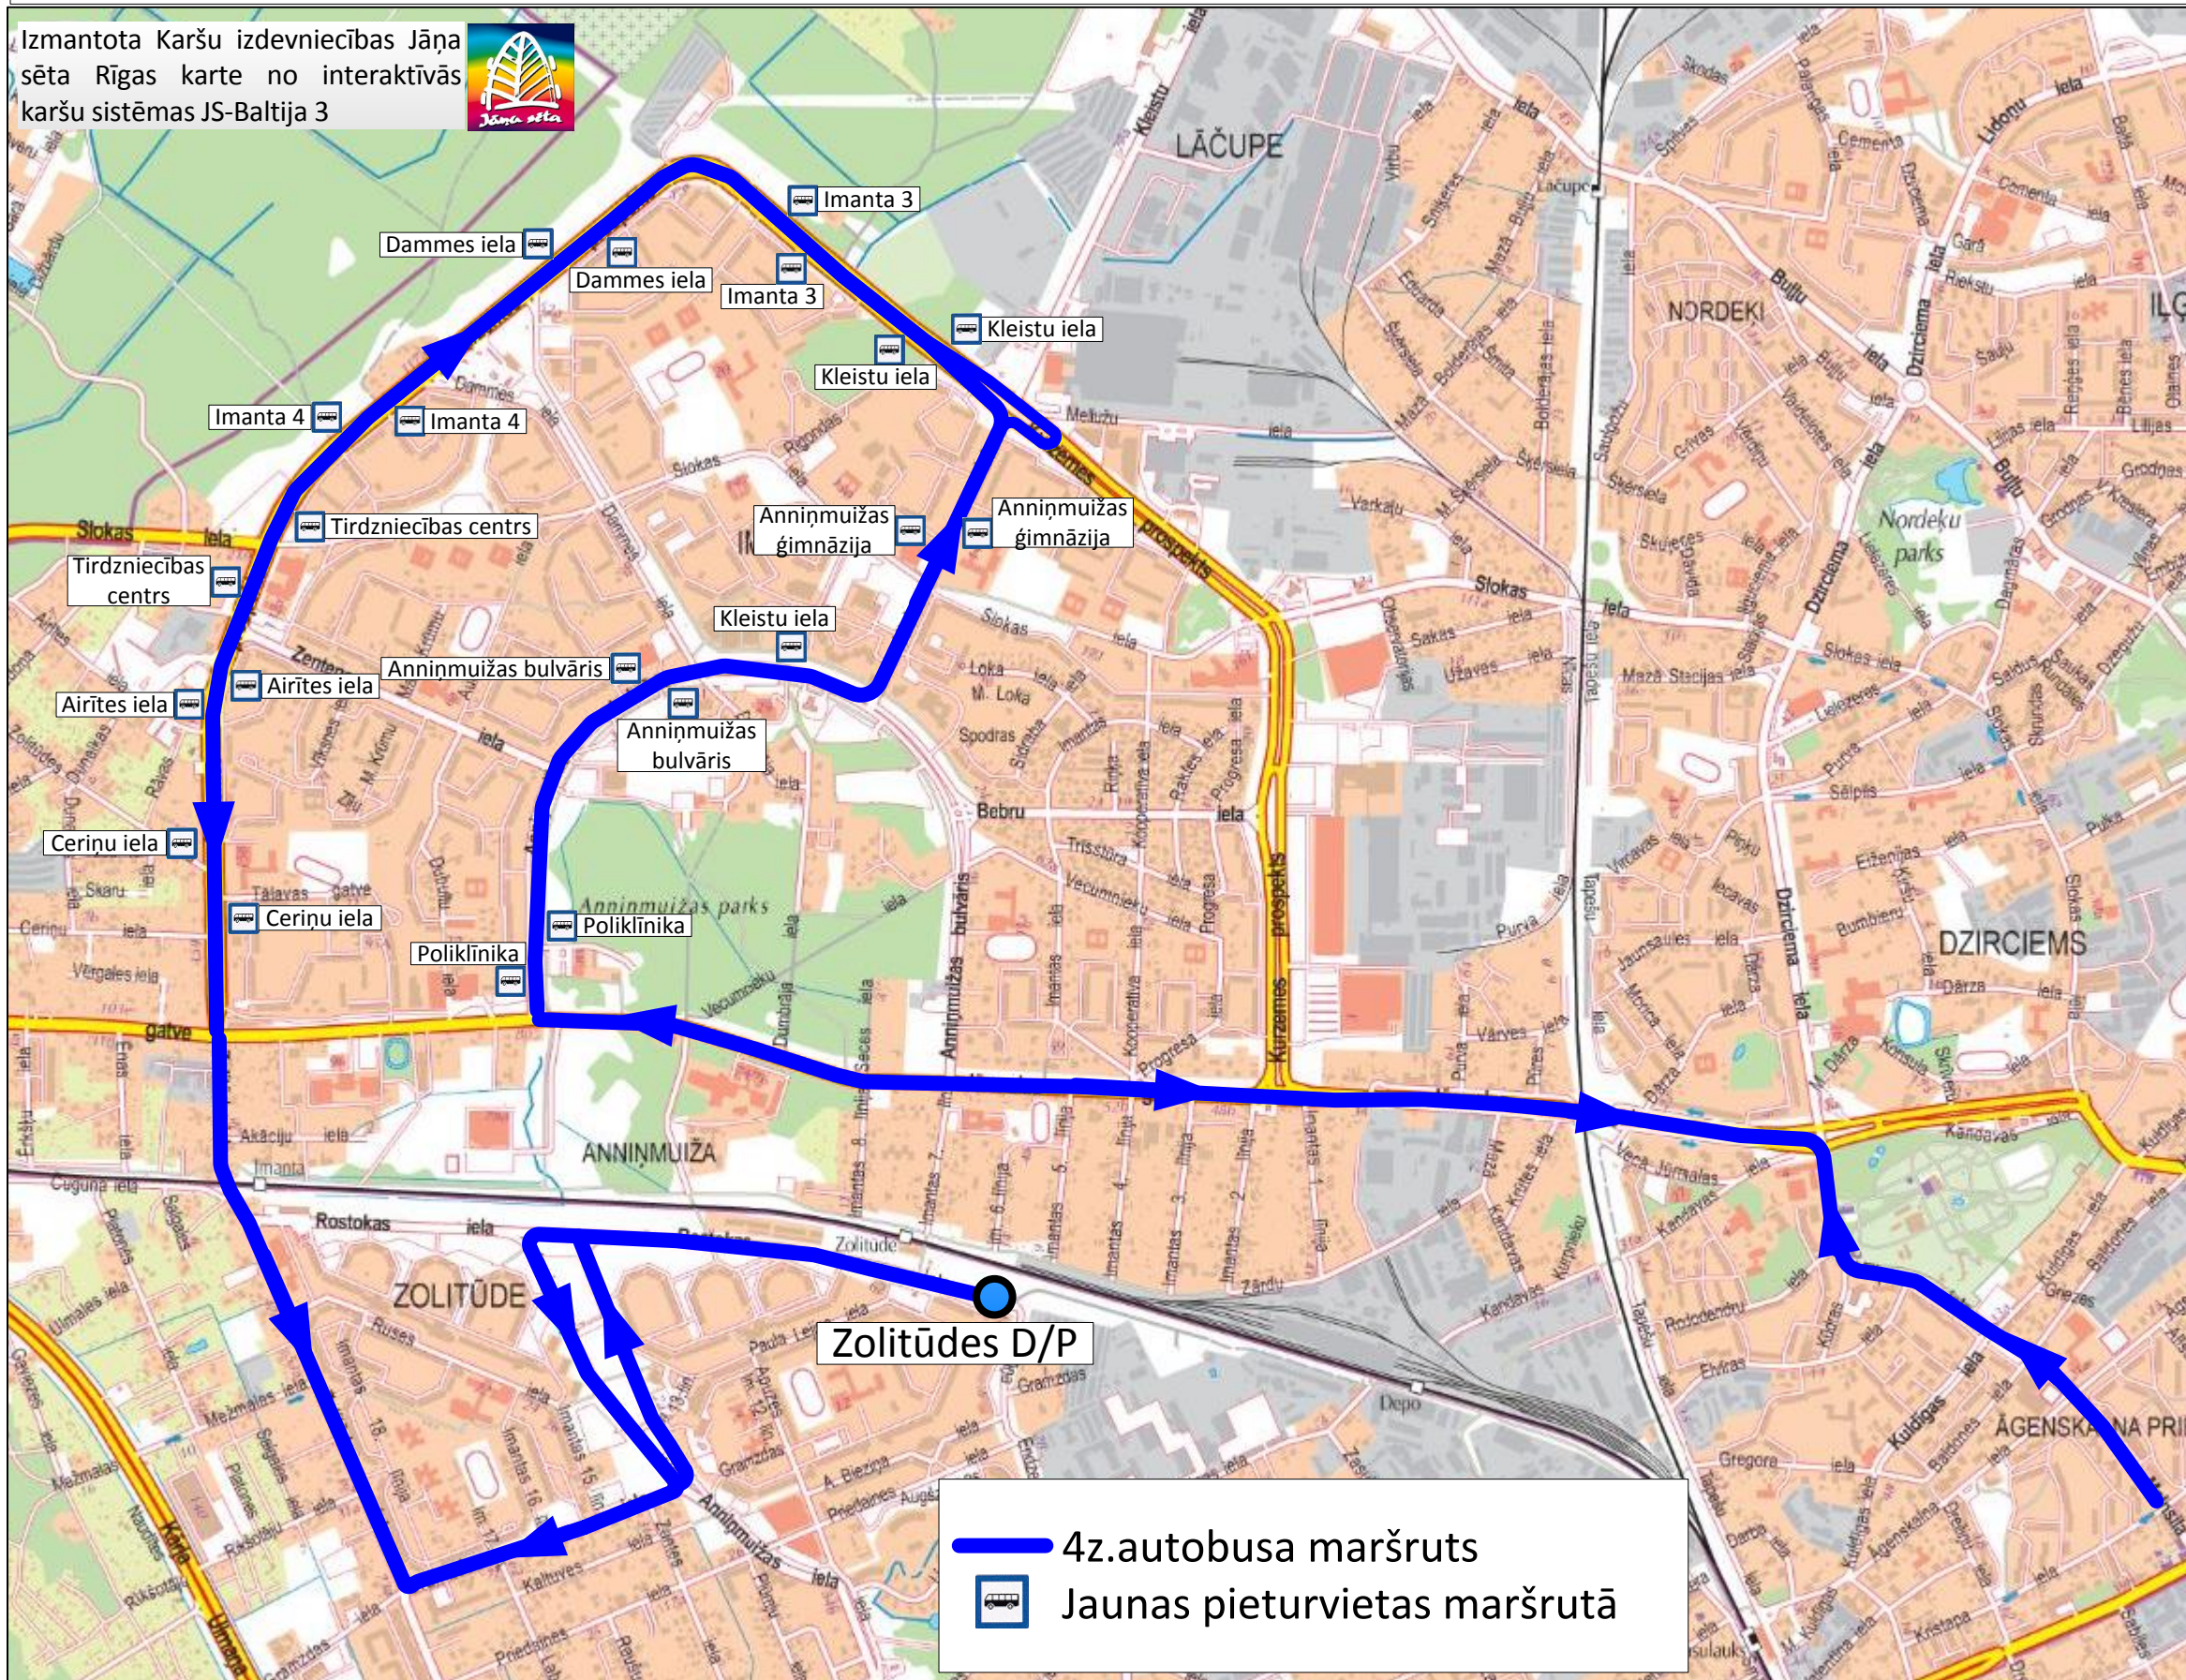

4z.autobusa maršruts no 20.11.2014.

Izmantota Karšu izdevniecības Jāņa sēta Rīgas karte no interaktīvās karšu sistēmas JS-Baltija 3

— 4z.autobusa maršruts
🚌 Jaunas pieturvietas maršrutā