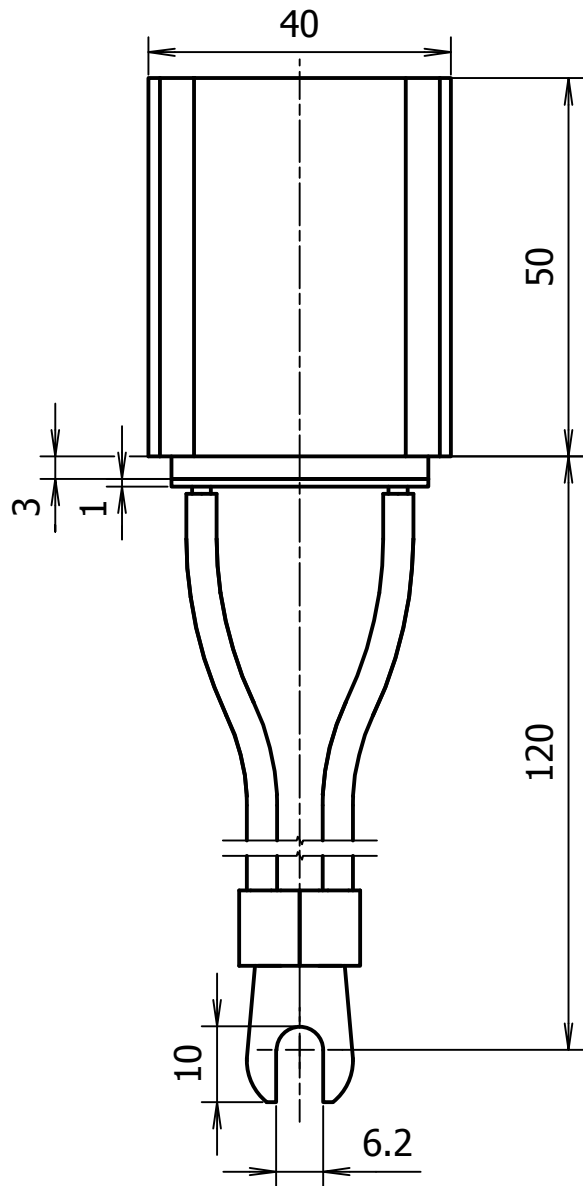

14Tr(M);15Tr(M) - Vilces dzinējs

Izm.	Lapa	Dokum.Nr.	Paraksts	Dat.
Izstr.		A. Rocis		08.06.20
Pārb.		V. Nikolajevs		
T.kontr.				
N.kontr.				
Apst.				

9225129

Elektrosuka 2x8x40x50

Lit.	Masa	Merogs
		1 : 1
Lapa	Lapu sk. 1	