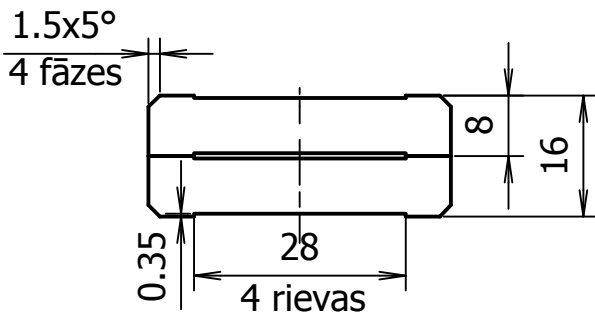

14Tr(M);15Tr(M) - Vilces dzinējs

Izm.	Lapa	Dokum.Nr.	Paraksts	Dat.
Izstr.		A. Rocis		08.06.20
Pārb.		V. Nikolajevs		
T.kontr.				
N.kontr.				
Apst.				

9225129

Elektrosuka 2x8x40x50

Lit.	Masa	Merogs
		1 : 1
Lapa	Lapu sk. 1	