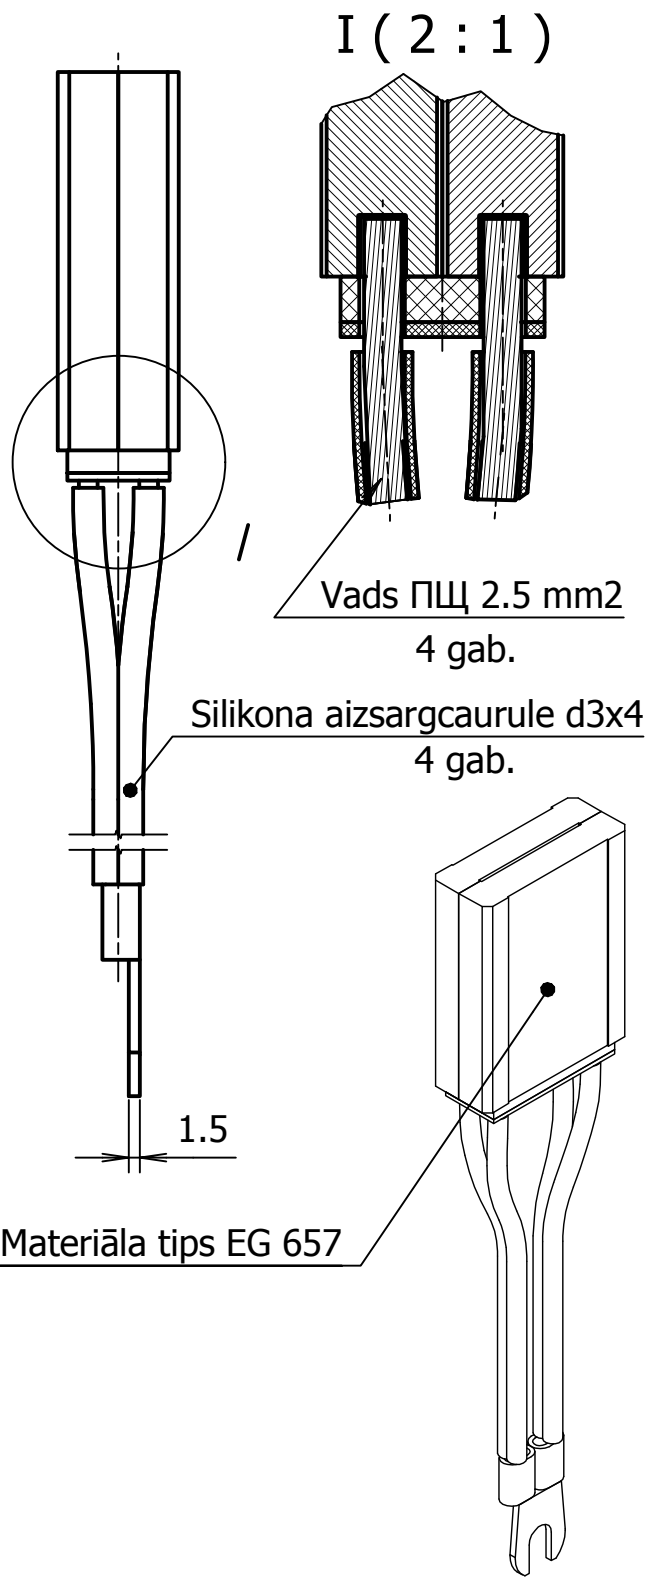

14Tr(M);15Tr(M) - Vilces dzinējs

Izm.	Lapa	Dokum.Nr.	Paraksts	Dat.
Izstr.		A. Rocis		08.06.20
Pārb.		V. Nikolajevs		
T.kontr.				
N.kontr.				
Apst.				

9225129

Elektrosuka 2x8x40x50

Lit.	Masa	Merogs
		1 : 1
Lapa	Lapu sk. 1	