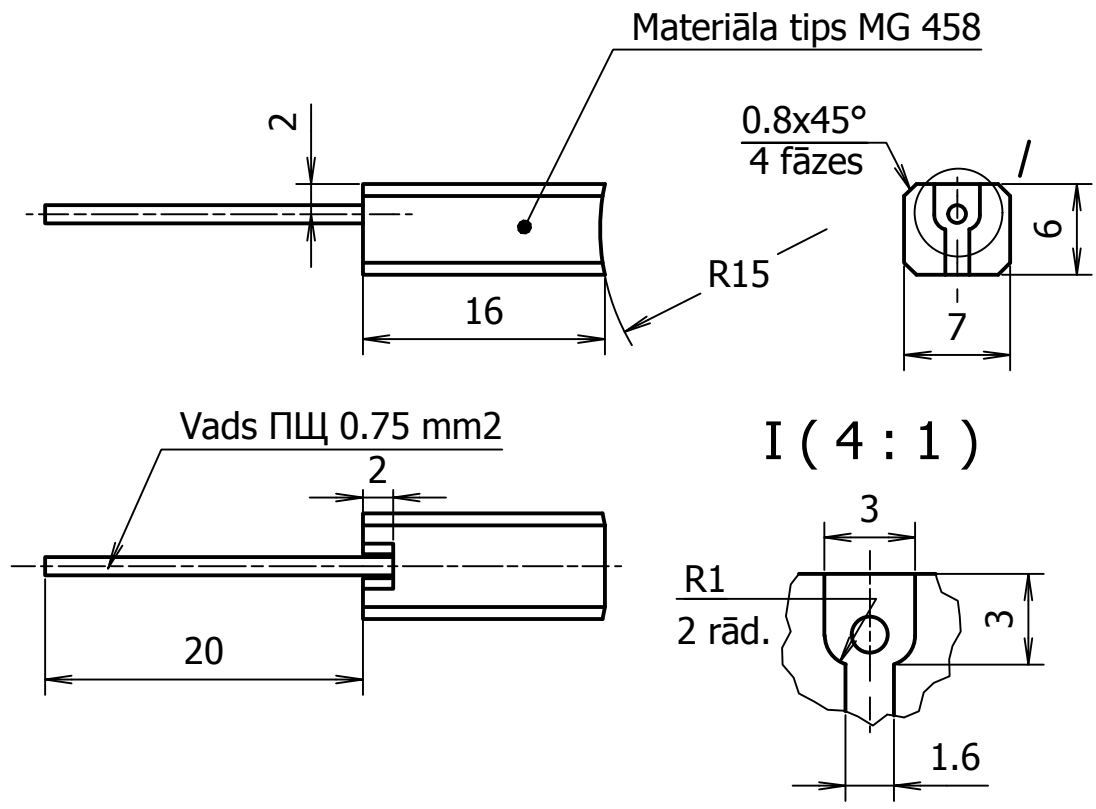

1924180015

24TR - Jumta kondicioniera bloka ventilators

					9225026		
					Elektrosuka 7x6x16		
Izm.	Lapa	Dokum.Nr.	Paraksts	Dat.			
Izstr.		A. Rocis		08.06.20			2:1
Pārb.		V. Nikolajevs					
T.kontr.					Lapa	Lapu sk. 1	
N.kontr.					RĪGAS SATIKSME 		
Apst.							