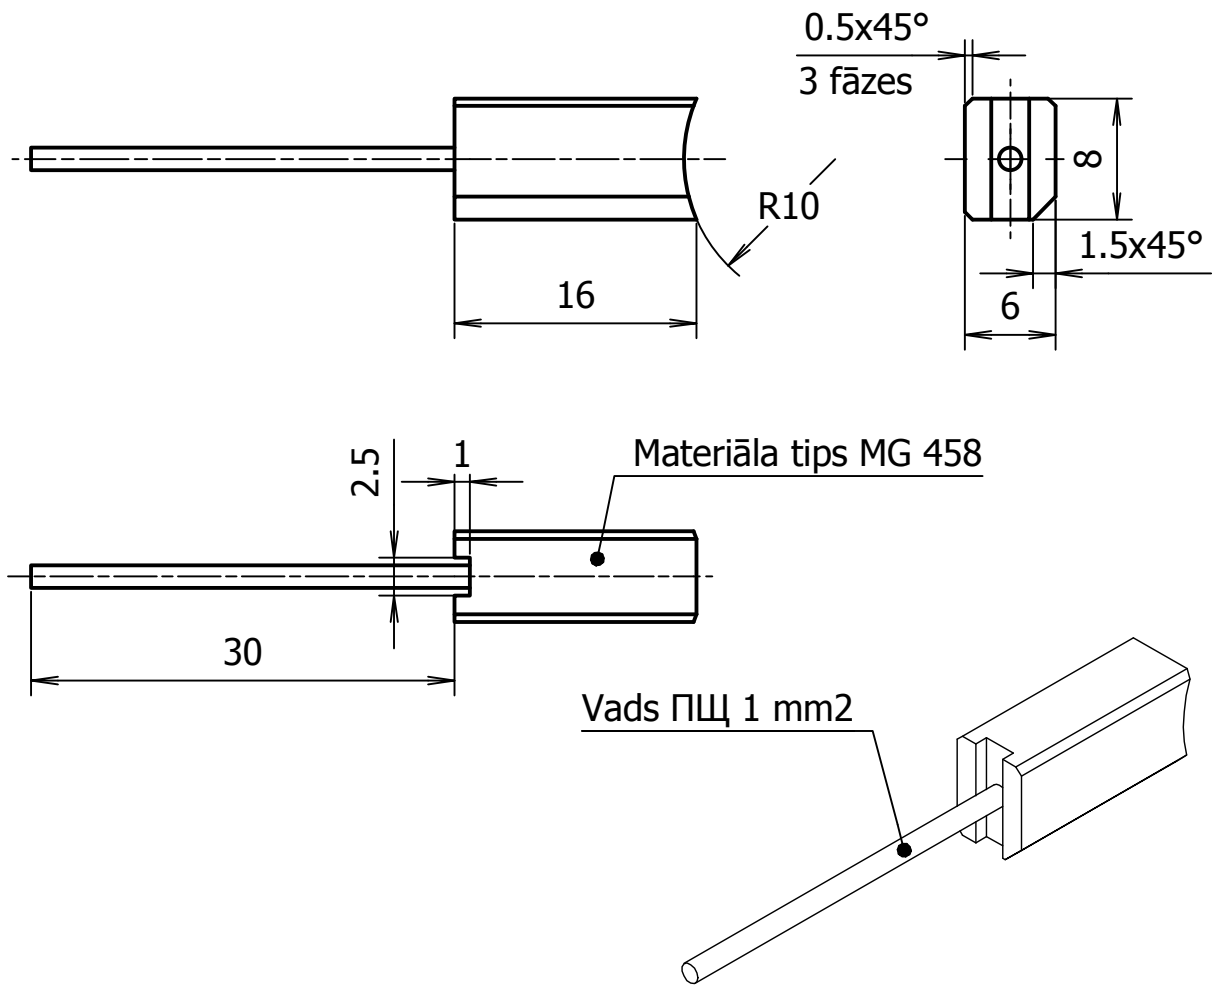

1918180001

GST18 - Kabīnes apsildes el. dzinējs "Bosch"

					9225056		
					Elektrosuka 6x8x16		
Izm.	Lapa	Dokum.Nr.	Paraksts	Dat.			
Izstr.		A. Rocis		08.06.20			2:1
Pārb.		V. Nikolajevs					
T.kontr.					Lapa	Lapu sk. 1	
N.kontr.					RĪGAS SATIKSME 		
Apst.							