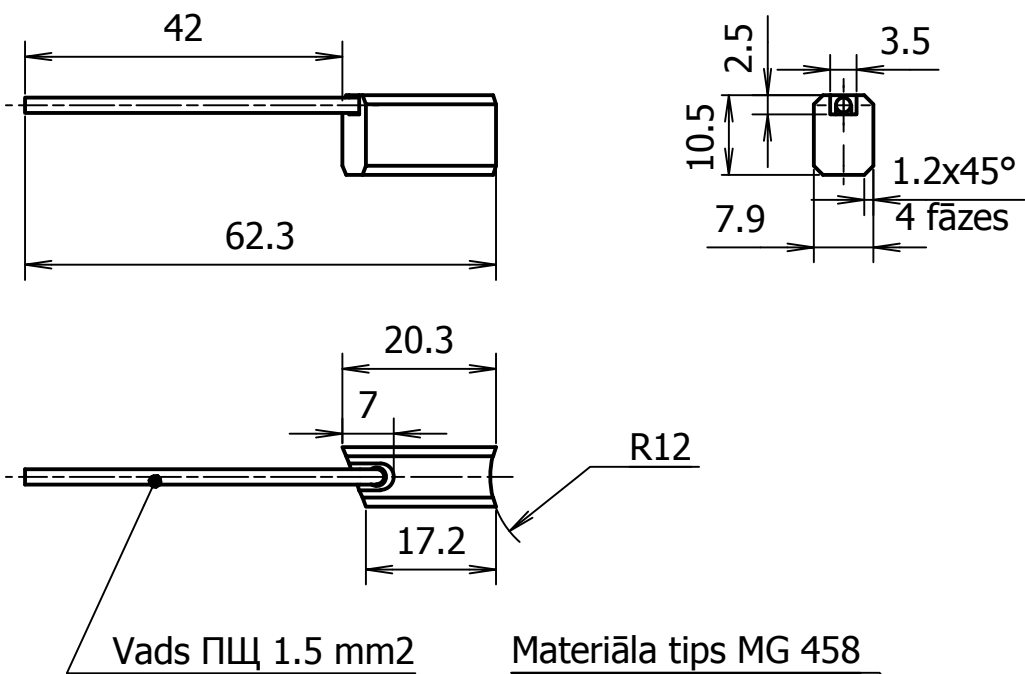

22070, 21085, 24661, 23476

SU - Kabīnes un salona apsildes dzinējs, Citaro - griestu ventilators

Izm.	Lapa	Dokum.Nr.	Paraksts	Dat.
Izstr.		A. Rocis		08.06.20
Pārb.		V. Nikolajevs		
T.kontr.				
N.kontr.				
Apst.				

9225024

Elektrosuka 7.9x10.5x20

Lit.	Masa	Merogs
		1:1
Lapa	Lapu sk. 1	

RĪGAS SATIKSME 