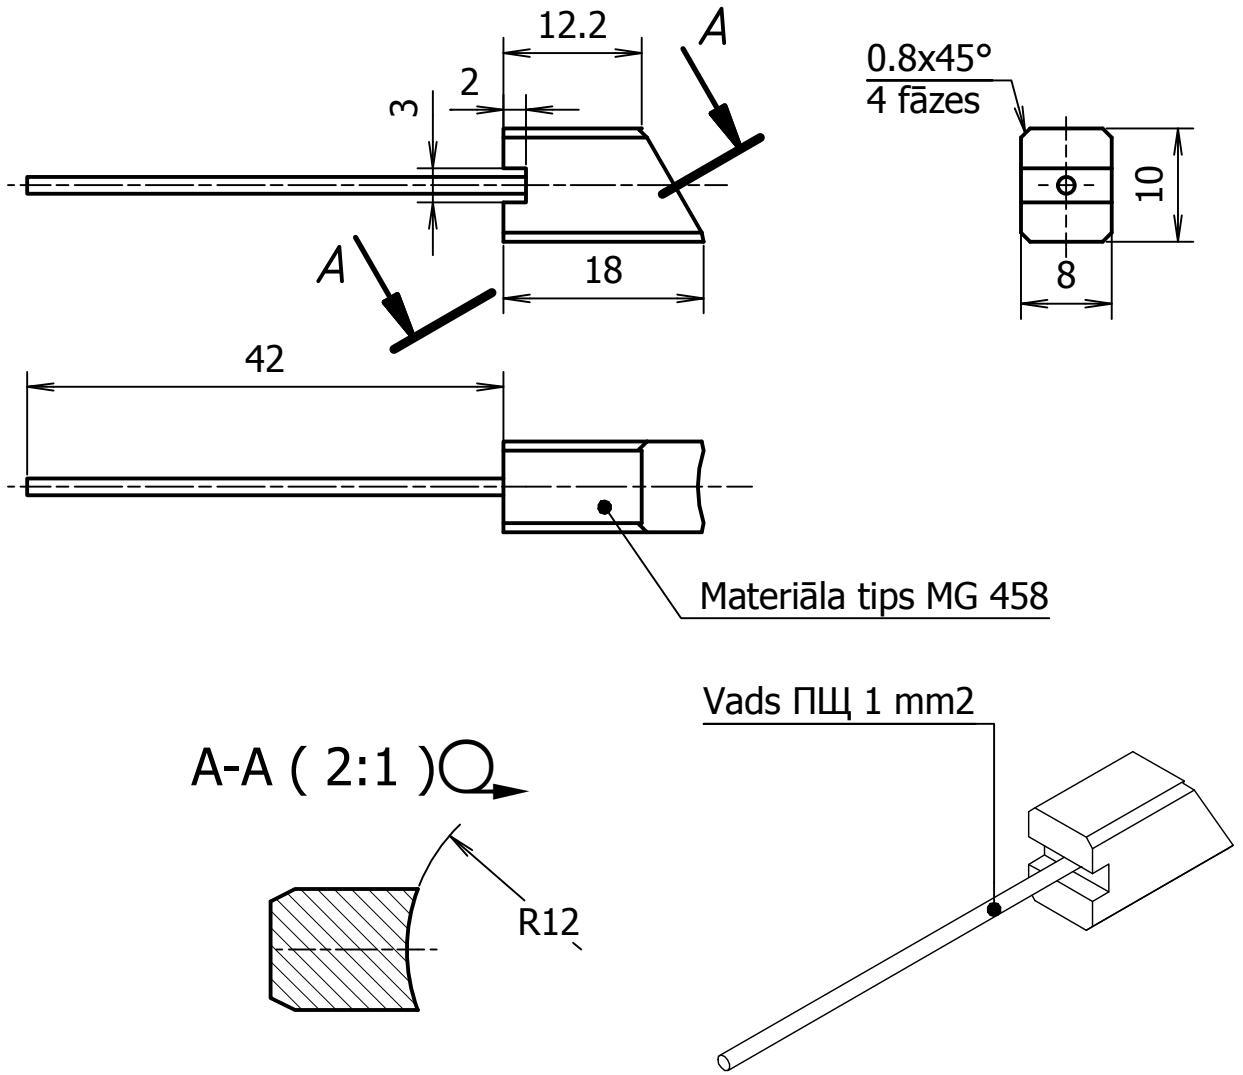

1924170020

24TR - salona apsīdes ventilators, kondicioniera ventilators SPAL

A-A (2:1) Q

9225065

Izm.	Lapa	Dokum.Nr.	Paraksts	Dat.
Izstr.		A. Rocis		08.06.20
Pārb.		V. Nikolajevs		
T.kontr.				
N.kontr.				
Apst.				

Elektrosuka 8x10x18

Lit.	Masa	Merogs
		1.5:1
Lapa	Lapu sk. 1	

RĪGAS SATIKSME