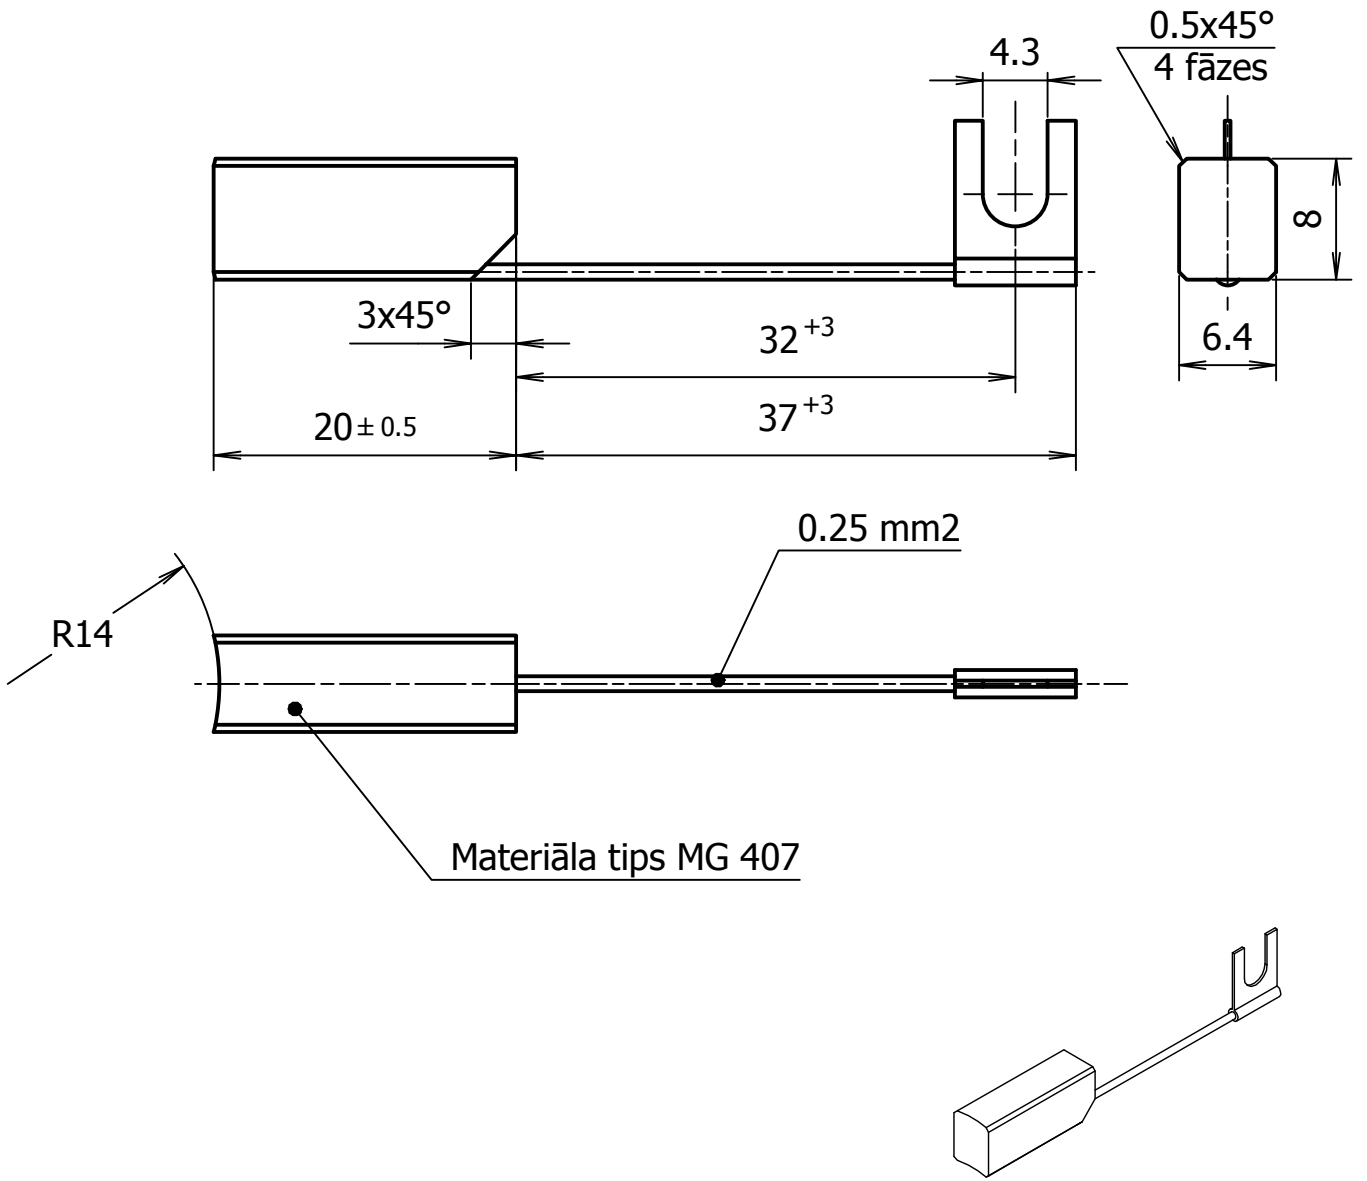

1301017545

T3A, T3M - Vadītāja apsildes kalorifera el. dzinējs NK3K8

Izm.	Lapa	Dokum.Nr.	Paraksts	Dat.
Izstr.		A. Rocis		08.06.20
Pārb.		V. Nikolajevs		
T.kontr.				
N.kontr.				
Apst.				

9225154				
Elektrosuka 6.4x8x20		Lit.	Masa	Merogs
				2:1
		Lapa	Lapu sk. 1	
		RĪGAS SATIKSME 