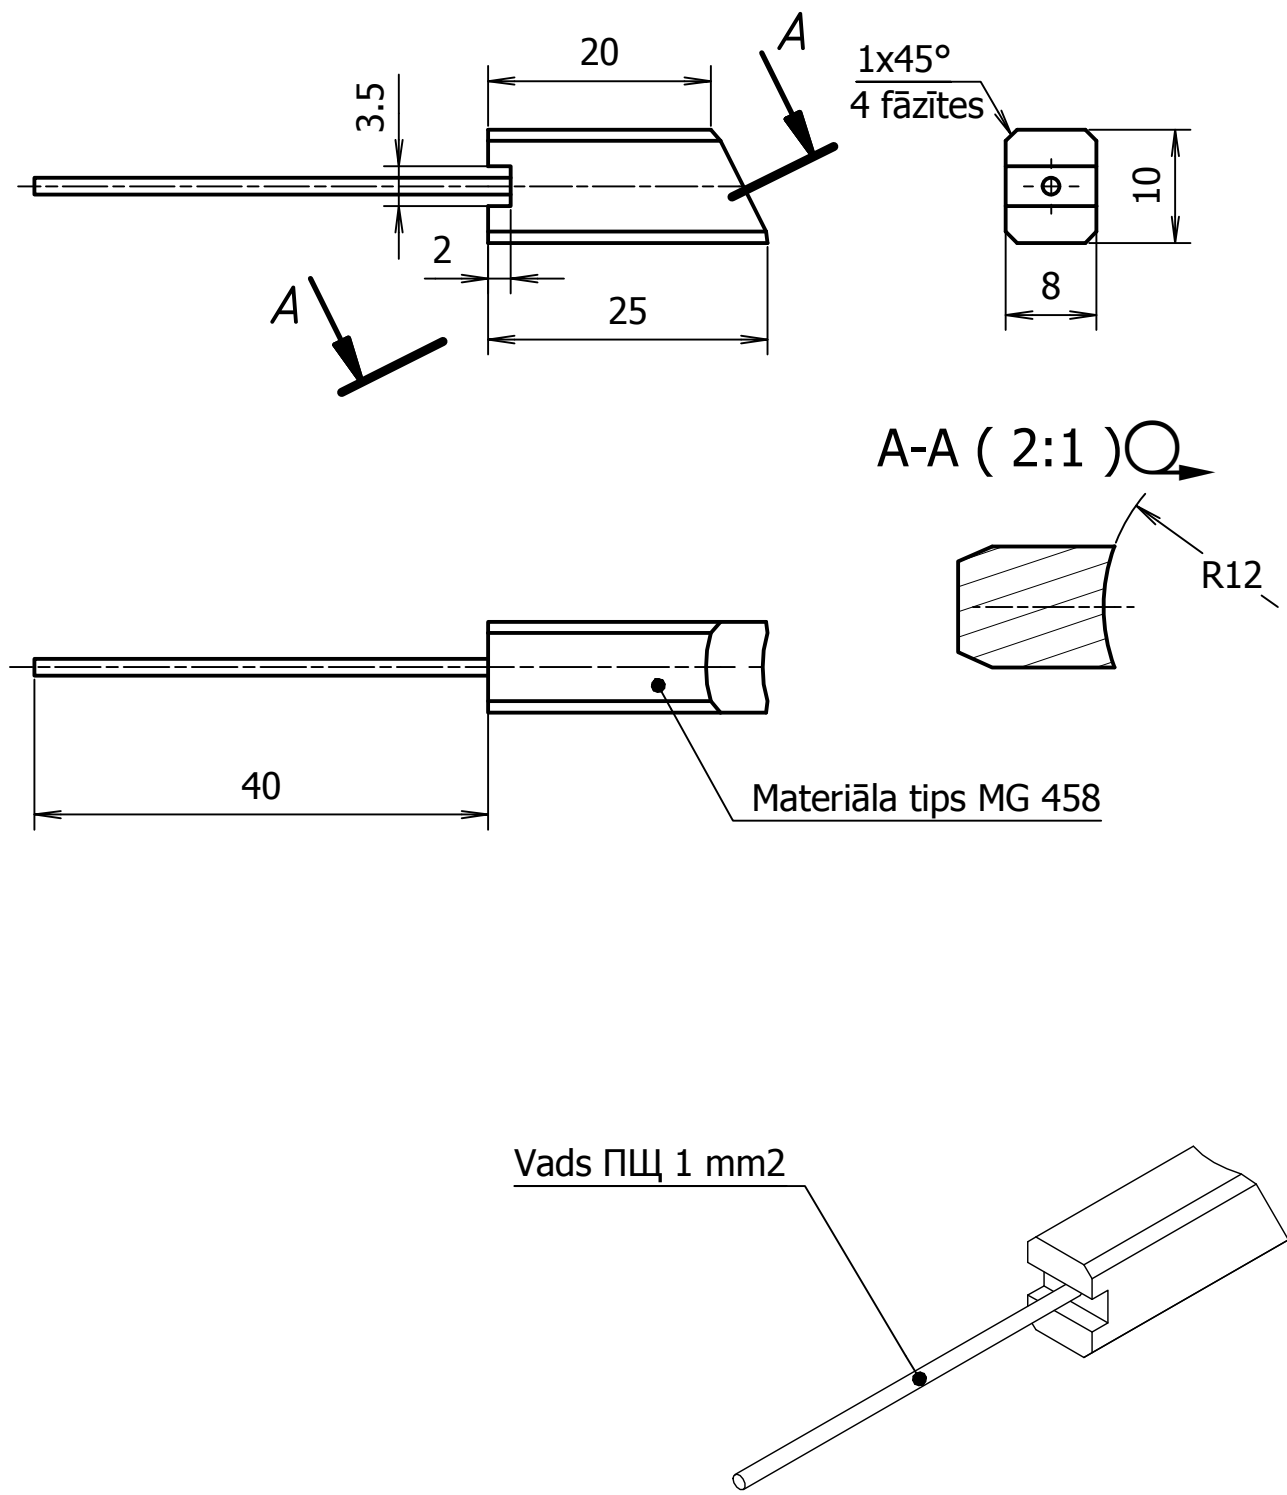

28183,28269,24500,28770,24738

SU01, CITARO, O345 - Priekšējā stikla ventilators

Izm.	Lapa	Dokum.Nr.	Paraksts	Dat.
Izstr.	A. Rocis			08.06.20
Pārb.	V. Nikolajevs			
T.kontr.				
N.kontr.				
Apst.				

9225152				
Elektrosuka 8x10x25		Lit.	Masa	Merogs
				1.5:1
		Lapa	Lapu sk. 1	
		RĪGAS SATIKSME 