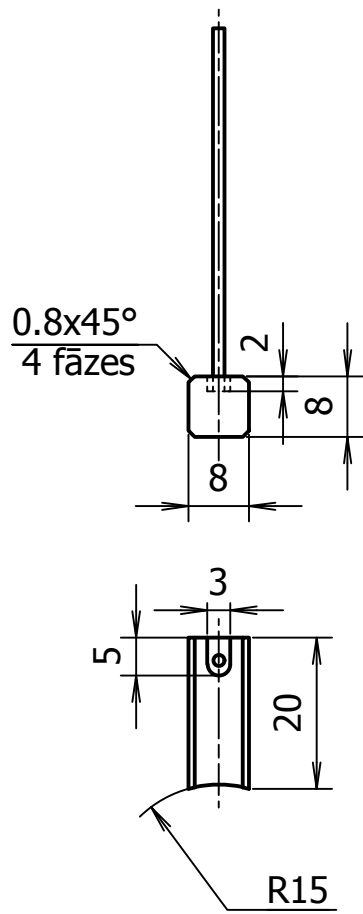

SU12 - Griestu ventilators (lielais) 24030

Materiāla tips MG 458

Vads ПЩ 1 mm²

| | | | | |
|----------|------|---------------|----------|----------|
| | | | | |
| | | | | |
| | | | | |
| Izm. | Lapa | Dokum.Nr. | Paraksts | Dat. |
| Izstr. | | A. Rocis | | 08.06.20 |
| Pārb. | | V. Nikolajevs | | |
| T.kontr. | | | | |
| N.kontr. | | | | |
| Apst. | | | | |

9225156

Elektrosuka 8x8x20

| | | |
|------|------------|--------|
| Lit. | Masa | Merogs |
| | | 1 : 1 |
| Lapa | Lapu sk. 1 | |

RĪGAS SATIKSME