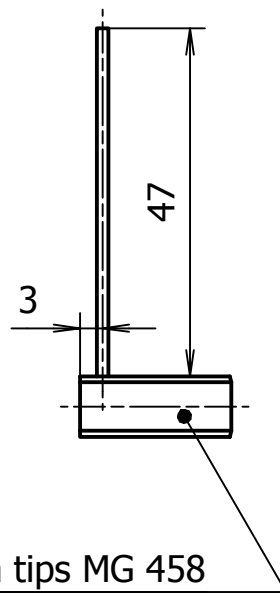

SU12 - Griestu ventilators (lielais) 24030

Materiāla tips MG 458

Vads ПЩ 1 mm²

| | | | | |
|----------|------|---------------|----------|----------|
| | | | | |
| | | | | |
| | | | | |
| Izm. | Lapa | Dokum.Nr. | Paraksts | Dat. |
| Izstr. | | A. Rocis | | 08.06.20 |
| Pārb. | | V. Nikolajevs | | |
| T.kontr. | | | | |
| N.kontr. | | | | |
| Apst. | | | | |

9225156

Elektrosuka 8x8x20

| | | |
|------|------------|--------|
| Lit. | Masa | Merogs |
| | | 1 : 1 |
| Lapa | Lapu sk. 1 | |

RĪGAS SATIKSME