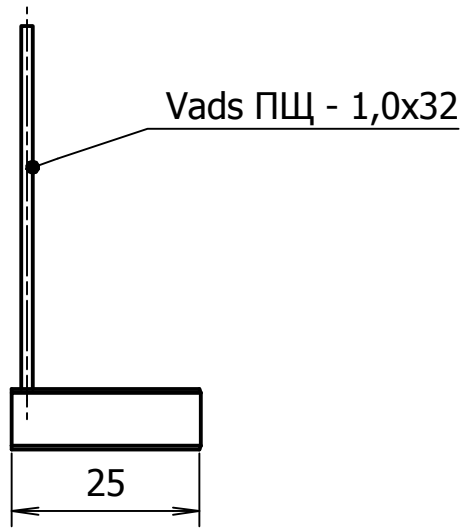

1924180002, 24661, 22070

24Tr- salona apsildes ventilators DRG530

SU - salona ventilators AURORA, salona sildītājs ar el. dzinēju,

Izm.	Lapa	Dokum.Nr.	Paraksts	Dat.
Izstr.		A. Rocis		08.06.20
Pārb.		V. Nikolajevs		
T.kontr.				
N.kontr.				
Apst.				

9225153

Elektrosuka 8x8x25

Lit.	Masa	Merogs
		1 : 1
Lapa	Lapu sk. 1	

RĪGAS SATIKSME