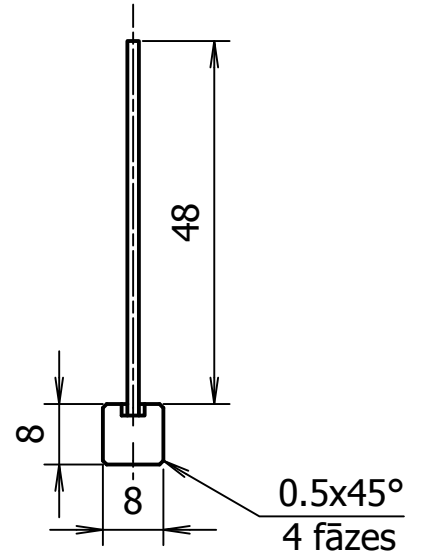

1924180002, 24661, 22070

24Tr- salona apsildes ventilators DRG530

SU - salona ventilators AURORA, salona sildītājs ar el. dzinēju,

Izm.	Lapa	Dokum.Nr.	Paraksts	Dat.
Izstr.		A. Rocis		08.06.20
Pārb.		V. Nikolajevs		
T.kontr.				
N.kontr.				
Apst.				

9225153

Elektrosuka 8x8x25

Lit.	Masa	Merogs
		1 : 1
Lapa	Lapu sk. 1	

RĪGAS SATIKSME