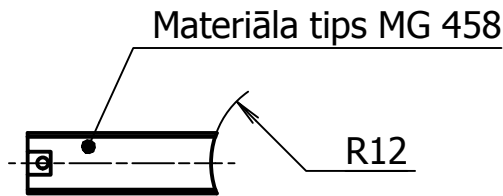

1924180002, 24661, 22070

24Tr- salona apsildes ventilators DRG530

SU - salona ventilators AURORA, salona sildītājs ar el. dzinēju,

Izm.	Lapa	Dokum.Nr.	Paraksts	Dat.
Izstr.		A. Rocis		08.06.20
Pārb.		V. Nikolajevs		
T.kontr.				
N.kontr.				
Apst.				