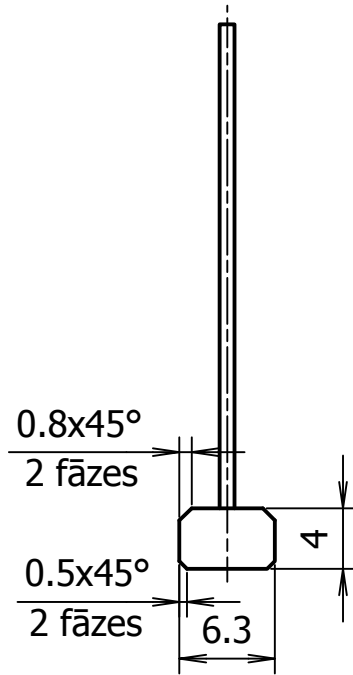

SU12 - Jumta ventilators (mazais) 24030

Vads ПЩ 0.5 mm²
 Materiāla tips MG 466

Izm.	Lapa	Dokum.Nr.	Paraksts	Dat.
Izstr.		A. Rocis		08.06.20
Pārb.		V. Nikolajevs		
T.kontr.				
N.kontr.				
Apst.				

9225066

Elektrosuka 4x6.3x9.5

Lit.	Masa	Merogs
		2 : 1
Lapa		Lapu sk. 1

RĪGAS SATIKSME