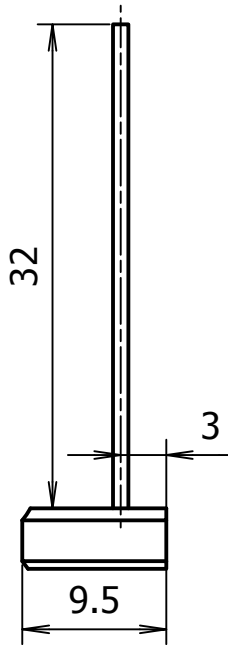

SU12 - Jumta ventilators (mazais) 24030

Vads ПЩ 0.5 mm²
 Materiāla tips MG 466

Izm.	Lapa	Dokum.Nr.	Paraksts	Dat.
Izstr.		A. Rocis		08.06.20
Pārb.		V. Nikolajevs		
T.kontr.				
N.kontr.				
Apst.				

9225066

Elektrosuka 4x6.3x9.5

Lit.	Masa	Merogs
		2 : 1
Lapa		Lapu sk. 1

RĪGAS SATIKSME