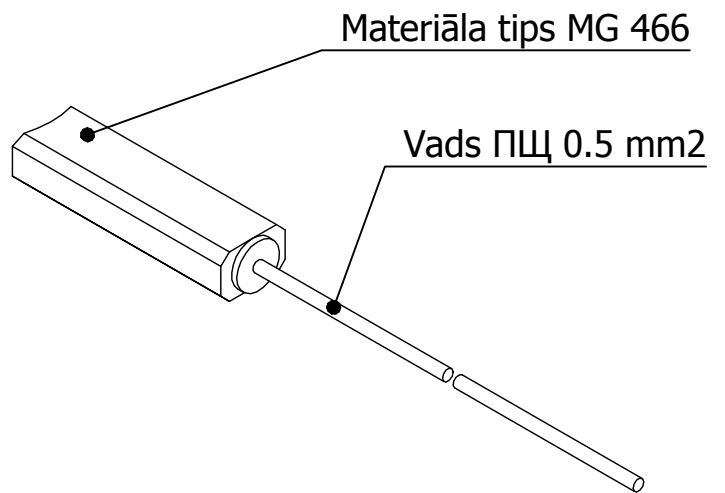

1924240008KR

24TR - Ģenerators

Izm.	Lapa	Dokum.Nr.	Paraksts	Dat.
Izstr.		A. Rocis		08.06.20
Pārb.		V. Nikolajevs		
T.kontr.				
N.kontr.				
Apst.				

9225061

Elektrosuka 4x6x20

Lit.	Masa	Merogs
		2:1
Lapa		Lapu sk. 1