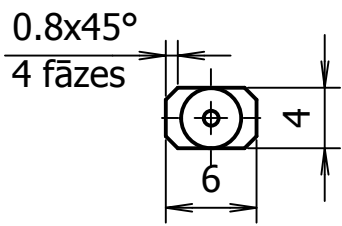

1924240008KR

24TR - Ģenerators

Izm.	Lapa	Dokum.Nr.	Paraksts	Dat.
Izstr.		A. Rocis		08.06.20
Pārb.		V. Nikolajevs		
T.kontr.				
N.kontr.				
Apst.				

9225061

Elektrosuka 4x6x20

Lit.	Masa	Merogs
		2:1
Lapa		Lapu sk. 1