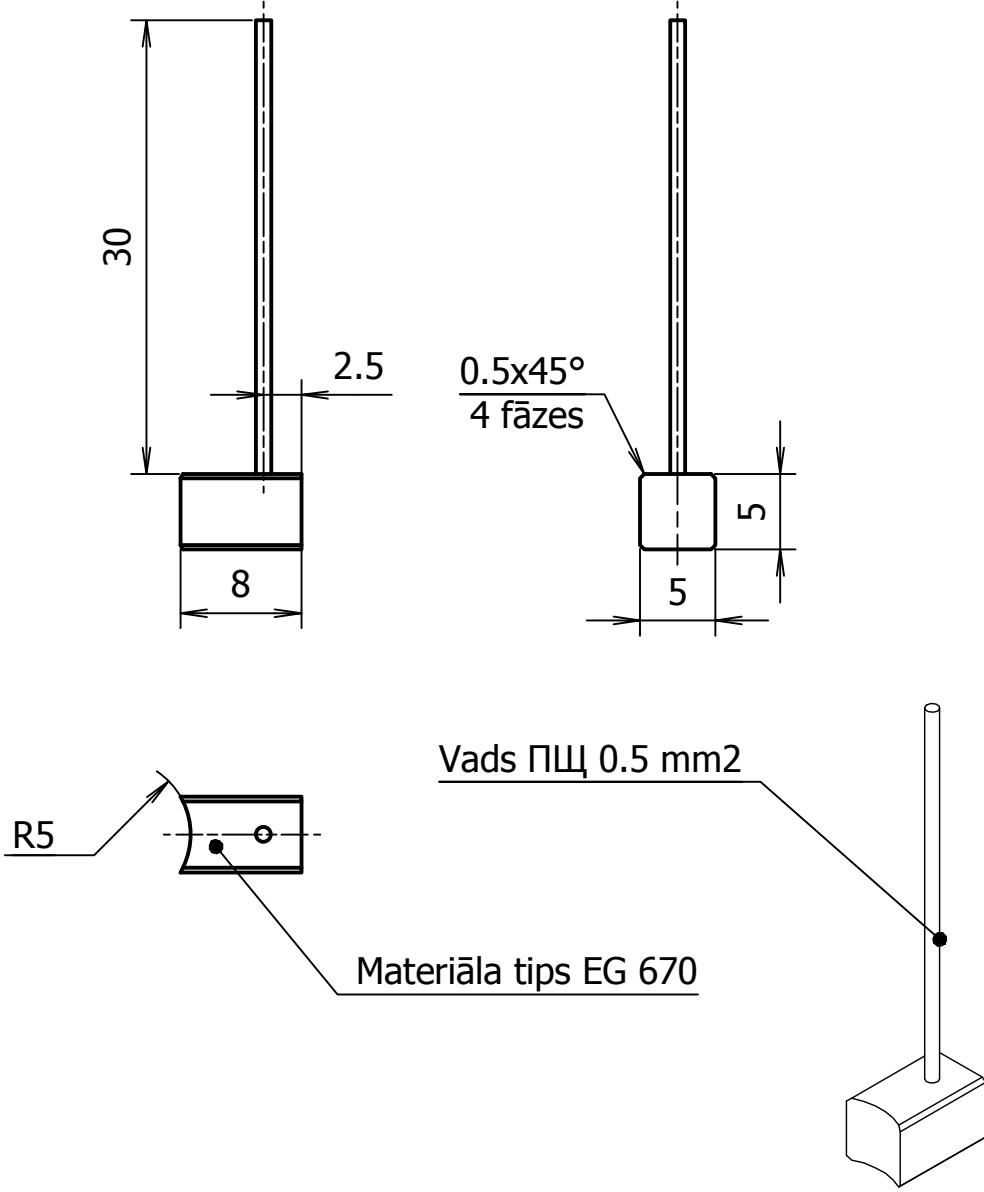

1915110020, 1915190024

15T - Sēdekļa kompresors, stikla smidzinātājs

					9225032		
					Elektrosuka 5x5x8		
Izm.	Lapa	Dokum.Nr.	Paraksts	Dat.			
Izstr.		A. Rocis		08.06.20			2:1
Pārb.		V. Nikolajevs					
T.kontr.					Lapa	Lapu sk. 1	
N.kontr.					RĪGAS SATIKSME 		
Apst.							