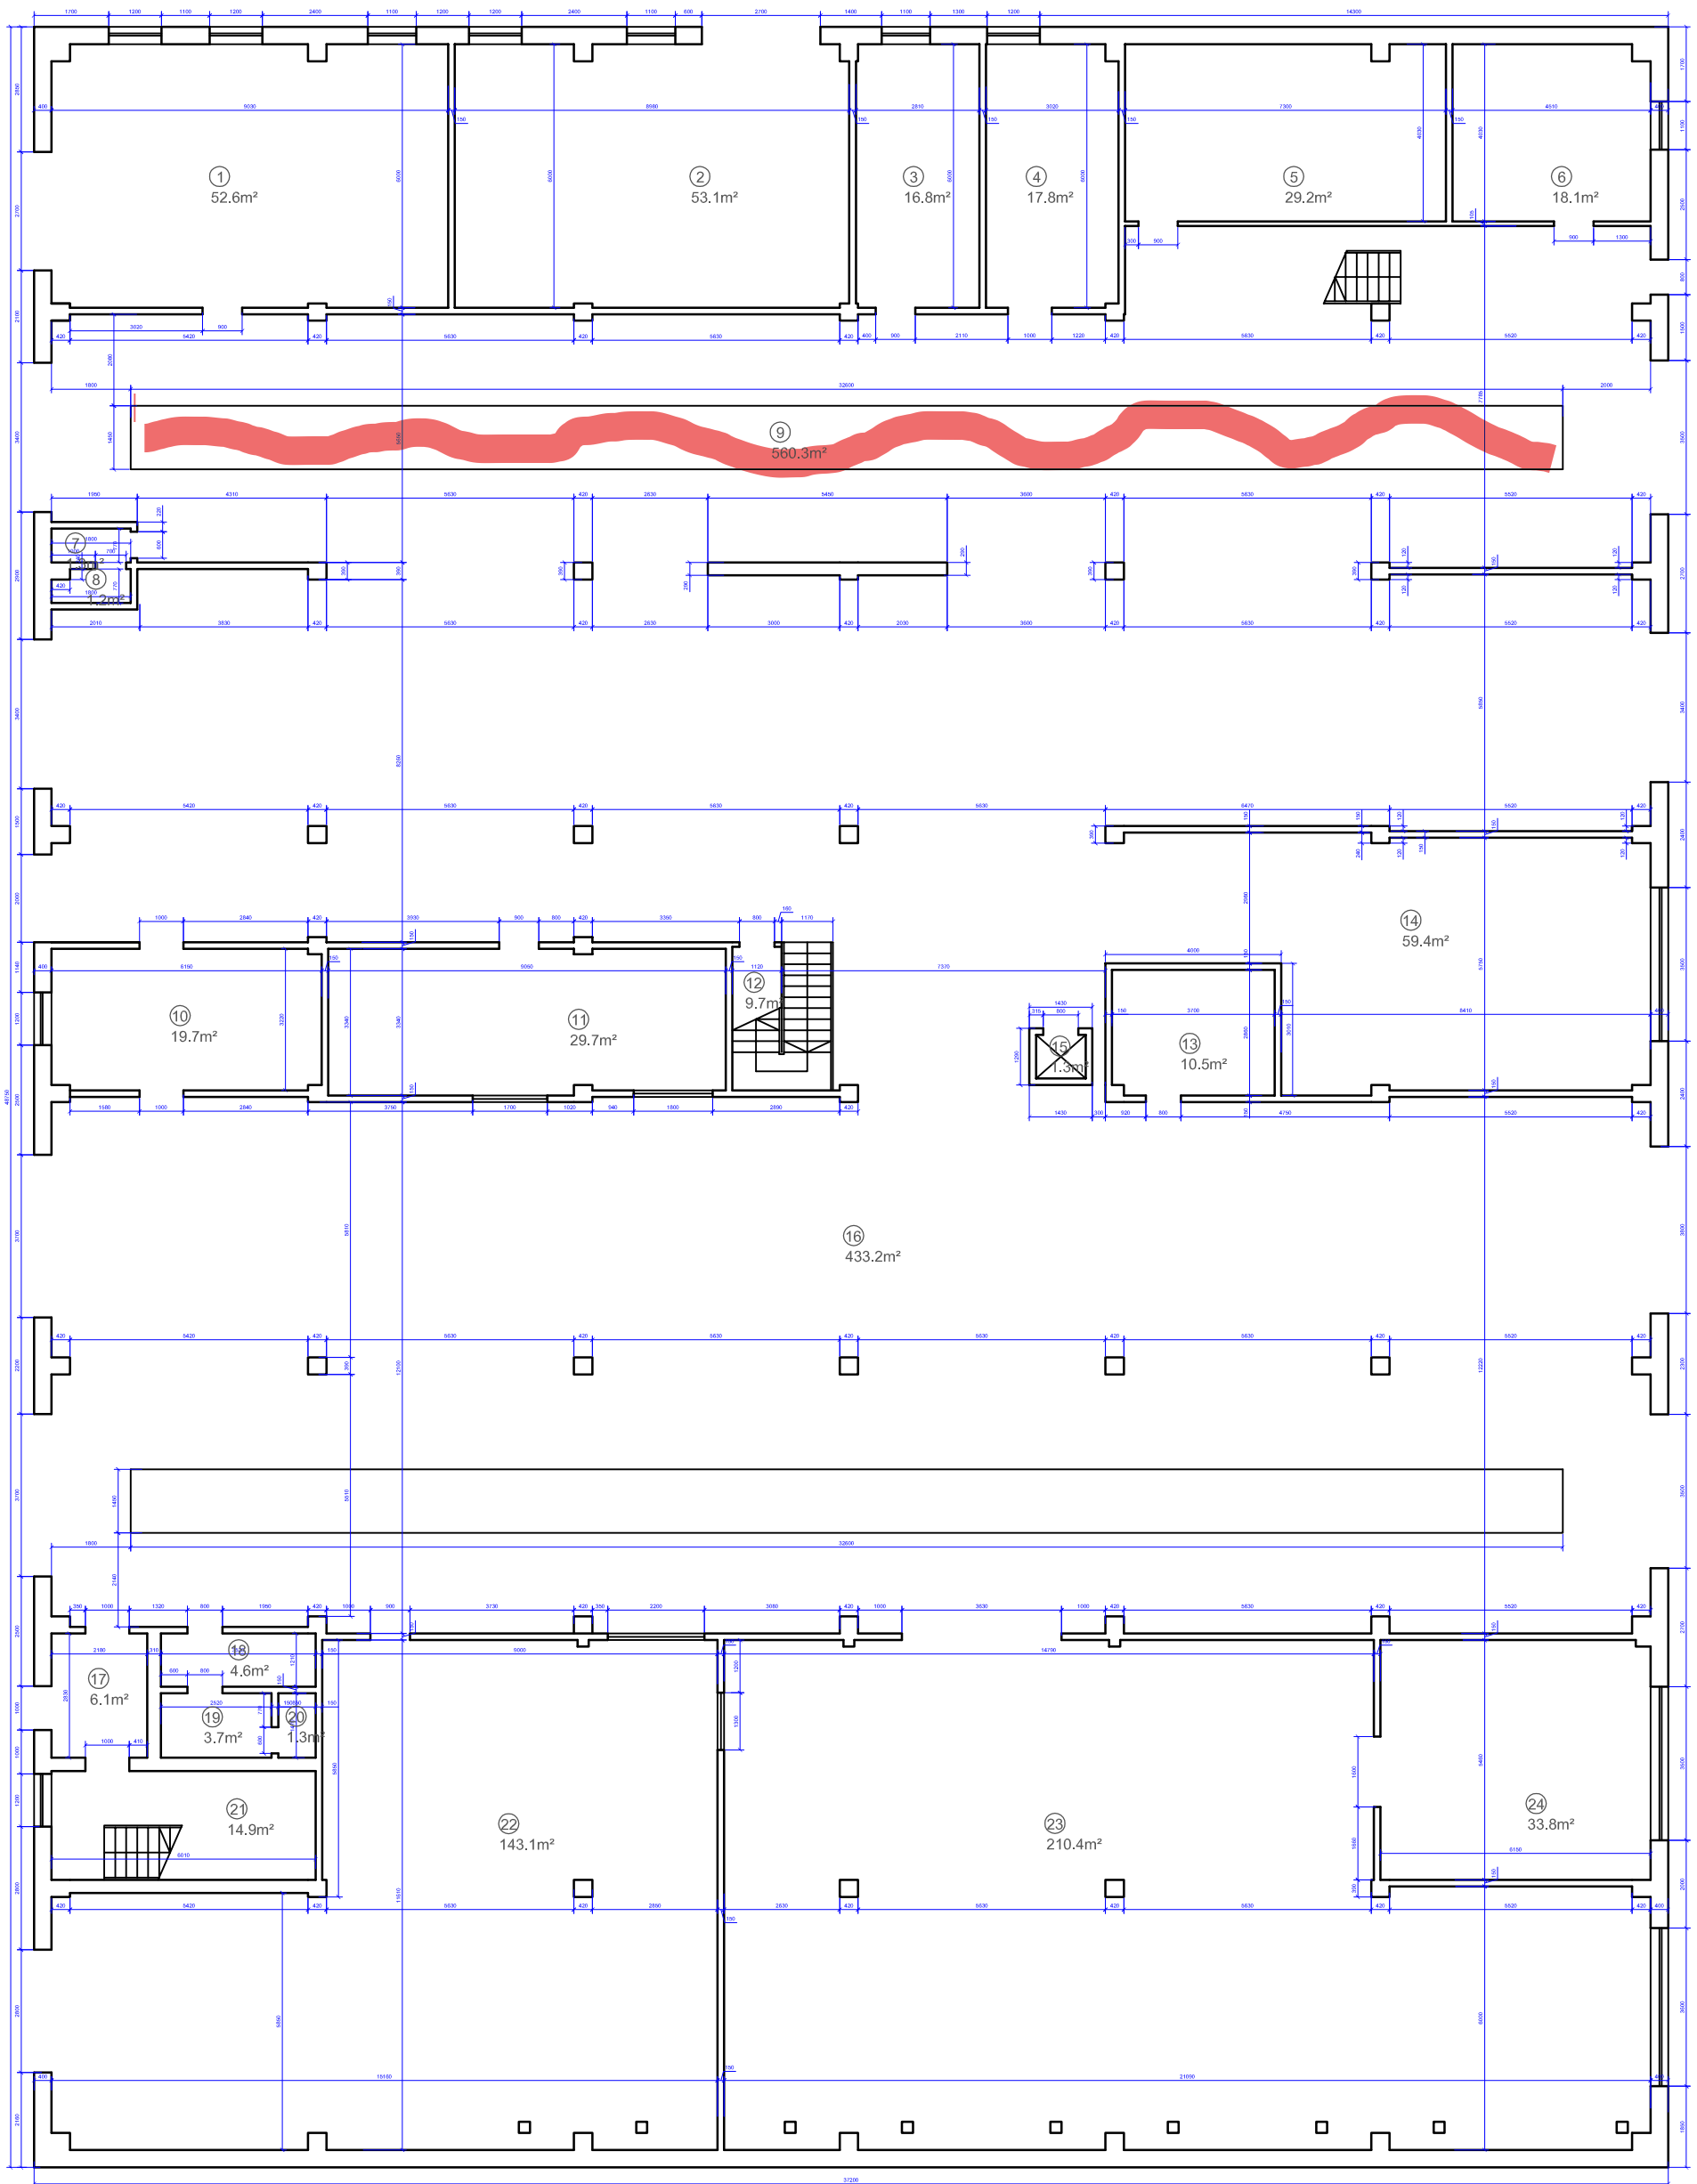

1. stāva plāns

Nr	Telpas nosaukums	Platība (m ²)
22	Noliktava	143.1
1	Eļļas noliktava	52.6

0100 080 0916 002