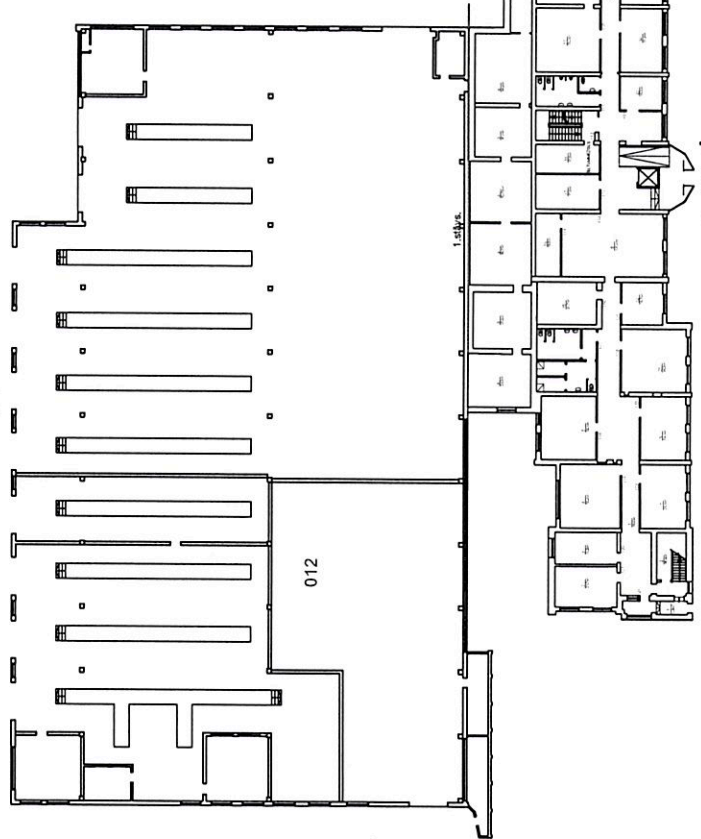

Z.autebūsu parka Vāstienas ielā 35
LĪD024 Administratīvā Būv. Kad. Nr. 0100 071 0039 024
LĪD012 Tehniskās apkopes ērtn. Kad. Nr. 0100 071 0039 012
LĪD013 Nohlītava Kad. Nr. 0100 071 0039 013
LĪD018 Udzemstornis Kad. Nr. 0100 071 0039 019
1. stāva plāns

0100 0710 039 012

0100 0710 039 024

0100 0710 039 025