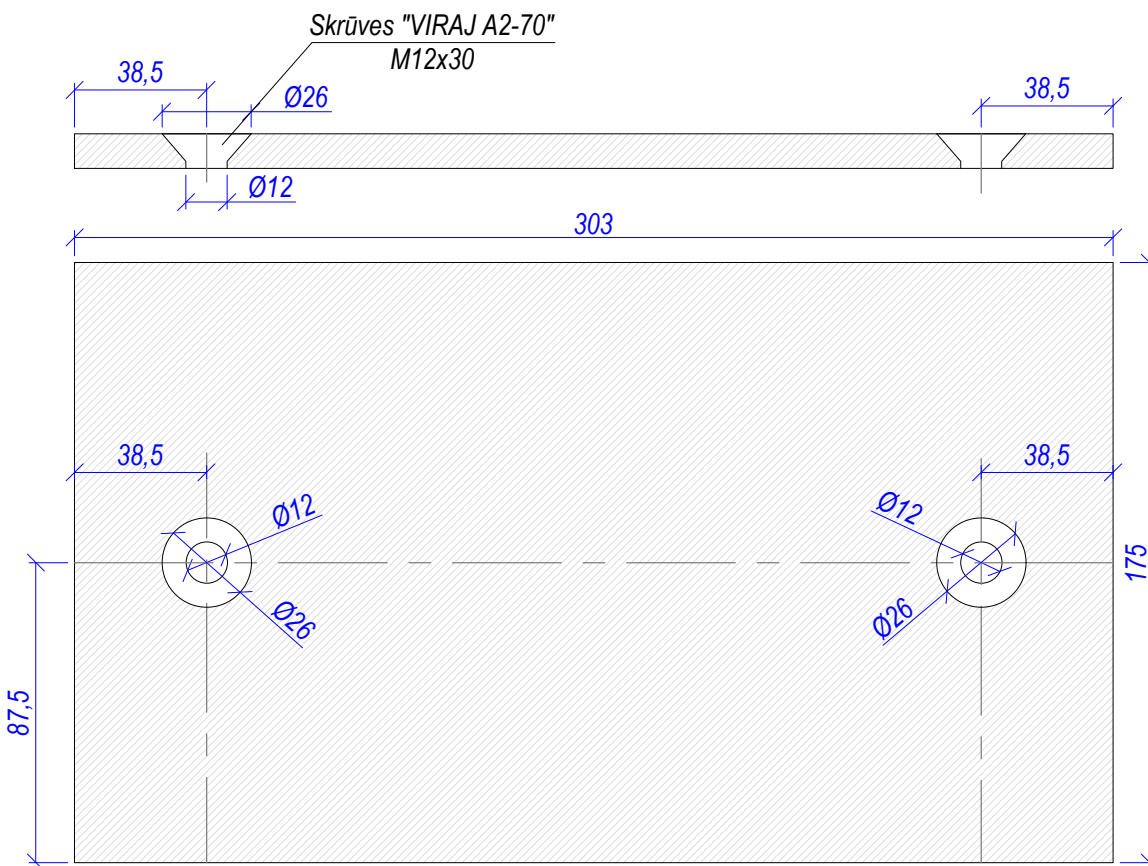

Kabeļu skava (karsti cinkota)

Vāks

Izstrād.			Sliežu pievienojuma kaste SKICE	M	Lapa
Rasēja				b/m	2-2
Pār.					