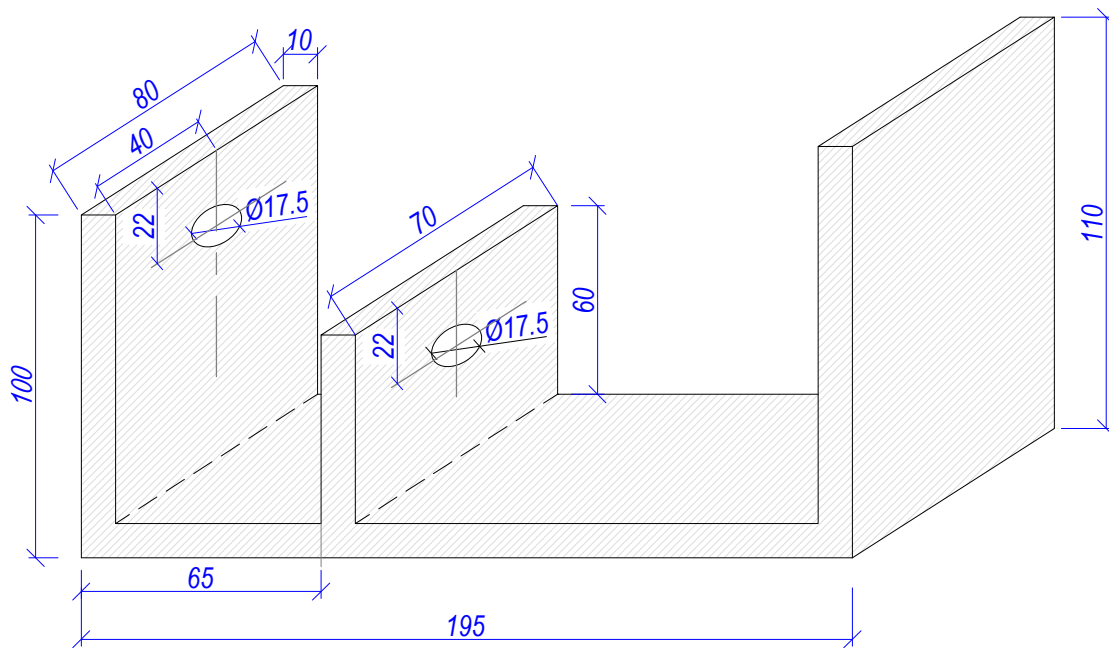

Kabeļu skava (karsti cinkota)

Vāks

Izstrād.			Sliežu pievienojuma kaste SKICE	M	Lapa
Rasēja				b/m	2-2
Pār.					