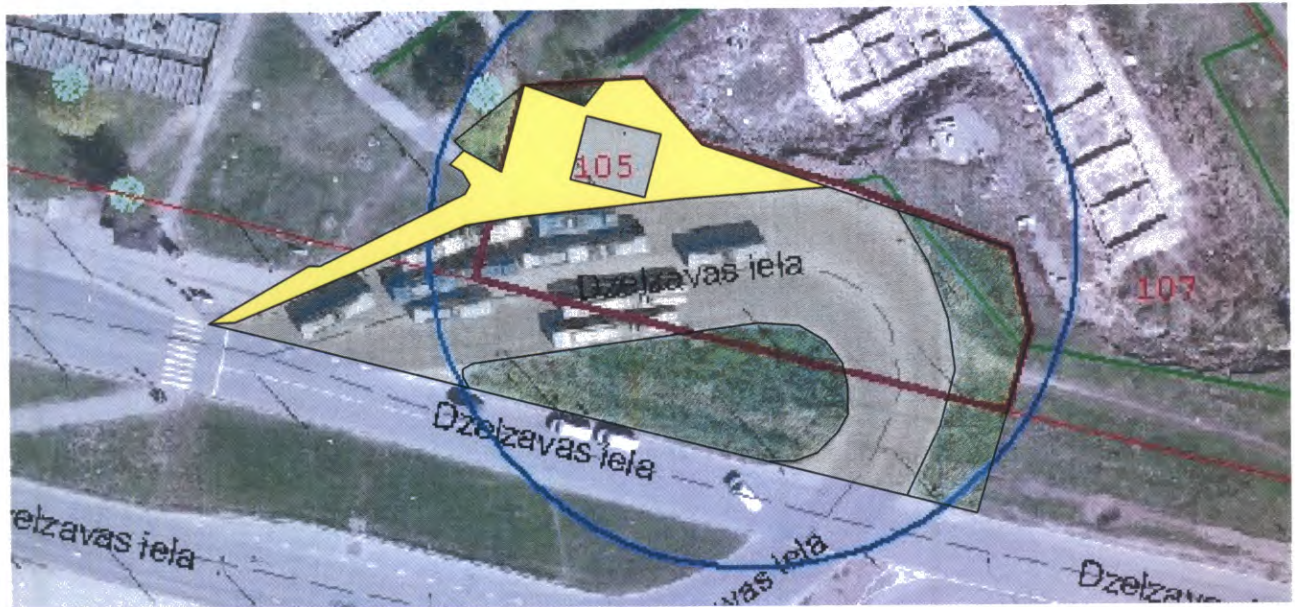

Pieņemtie apzīmējumi

	Zālājs
	Trolejbusu apgriešanās laukums
	Gājēju celiņi

Novietnes plāns, M1:1000

Murjāņu iela 58

Zālājs
 Autobusu apgriešanās laukums
 Gājēju celiņi

2145 m²
 3063 m²
 1360 m²

Pieņemtie apzīmējumi