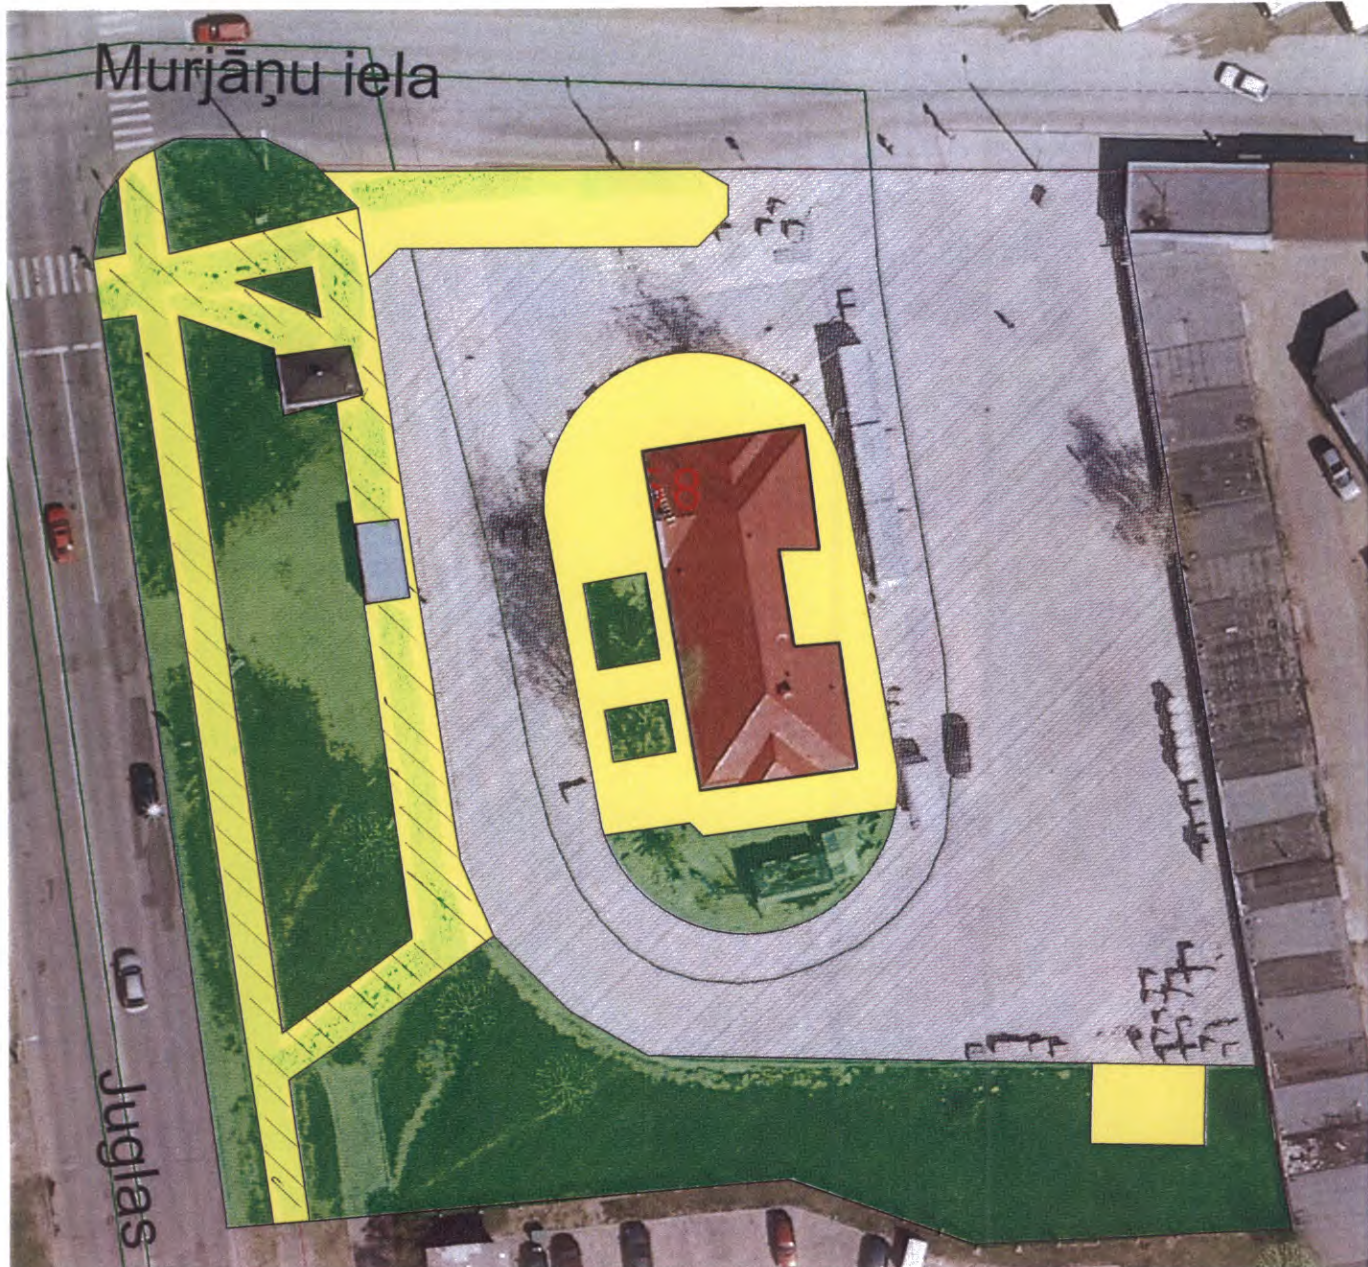

Pieņemtie apzīmējumi

	Zālājs
	Trolejbusu apgriešanās laukums
	Gājēju celiņi

Novietnes plāns, M1:1000

Murjāņu iela 58

Zālājs
 Autobusu apgriešanās laukums
 Gājēju celiņi

2145 m²
 3063 m²
 1360 m²

Pieņemtie apzīmējumi