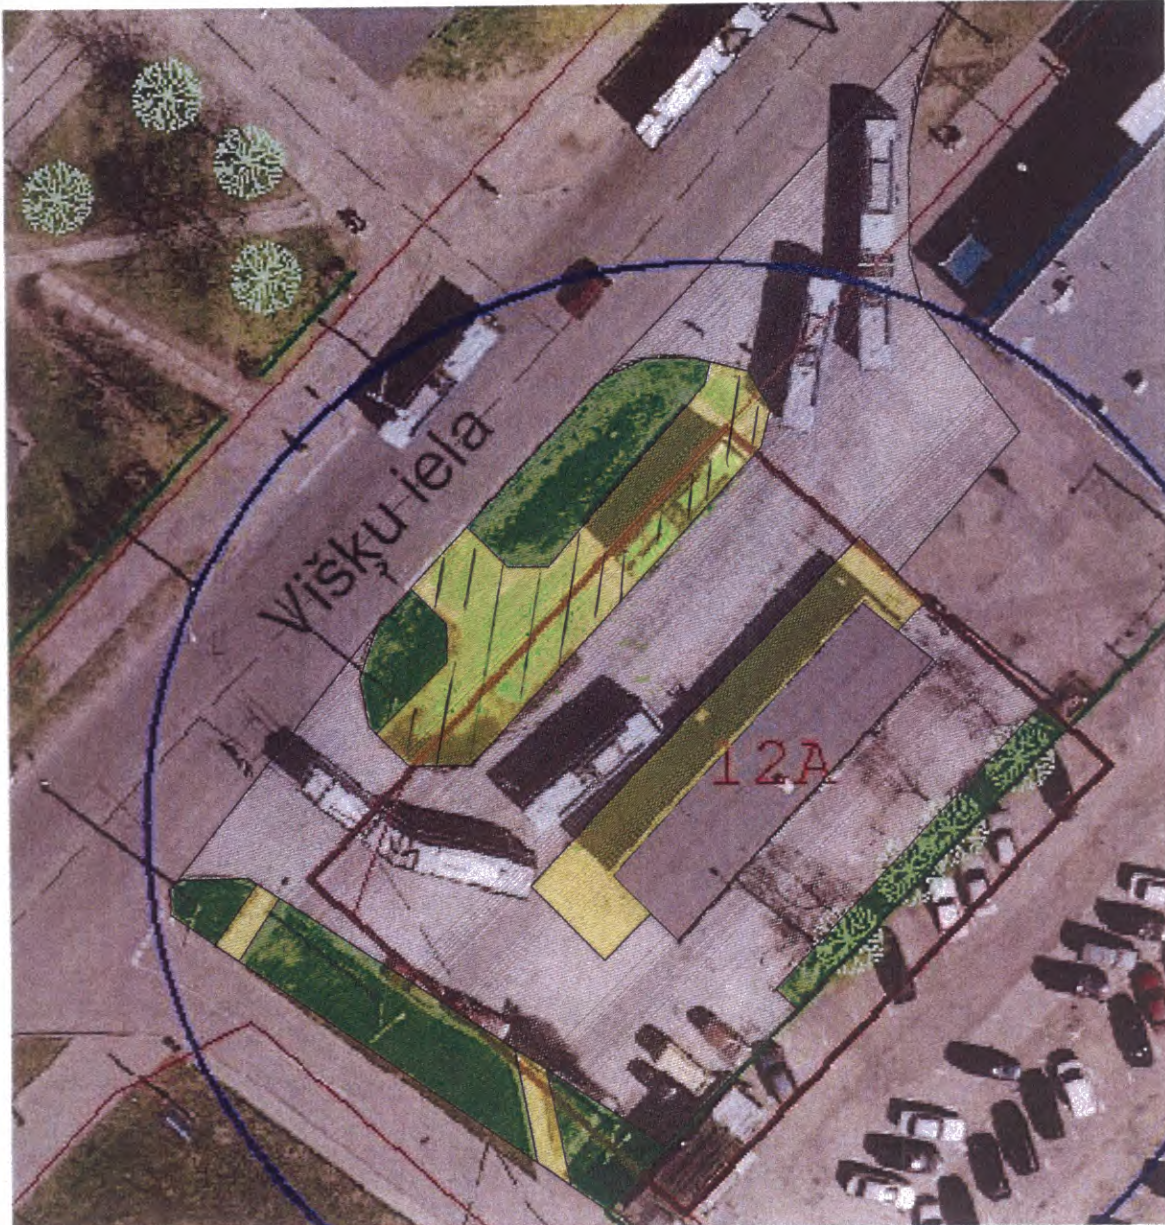

Pieņemtie apzīmējumi

	Zālājs
	Autobusu apgriešanās laukums
	Gājēju celiņi

Katlakalna iela 10, 1. trolejbusu parks
Kadastra Nr.: 0100 121 1067 001

Zālājs	2031 m ²
Trolejbusu apgriešanās laukums	2676 m ²
Gājēju celiņi	860 m ²
Ceļi	191 m ²

Pieņemtie apzīmējumi

	Zālājs
	Trolejbusu apgriešanās laukums
	Gājēju celiņi
	Ceļi

Novietnes plāns, M1:1000

Višķu iela 12a, 1. trolejbusu parks
Kadastra Nr.: 0100 126 2057

Zālājs	373 m ²
Trolejbusu apgrīšanās laukums	1379 m ²
Gājēju ceļiņi	401 m ²

Pieņemtie apzīmējumi

	Zālājs
	Trolejbusu apgrīšanās laukums
	Gājēju ceļiņi
	

Novietnes plāns, M1:500

Maskavas iela 320, 4. tramvaju depo
Kadastra Nr.: 0100 078 0342 019

Zālājs	2958 m ²
Tramvaja sliežu ceļi	764 m ²
Gājēju ceļiņi	900 m ²