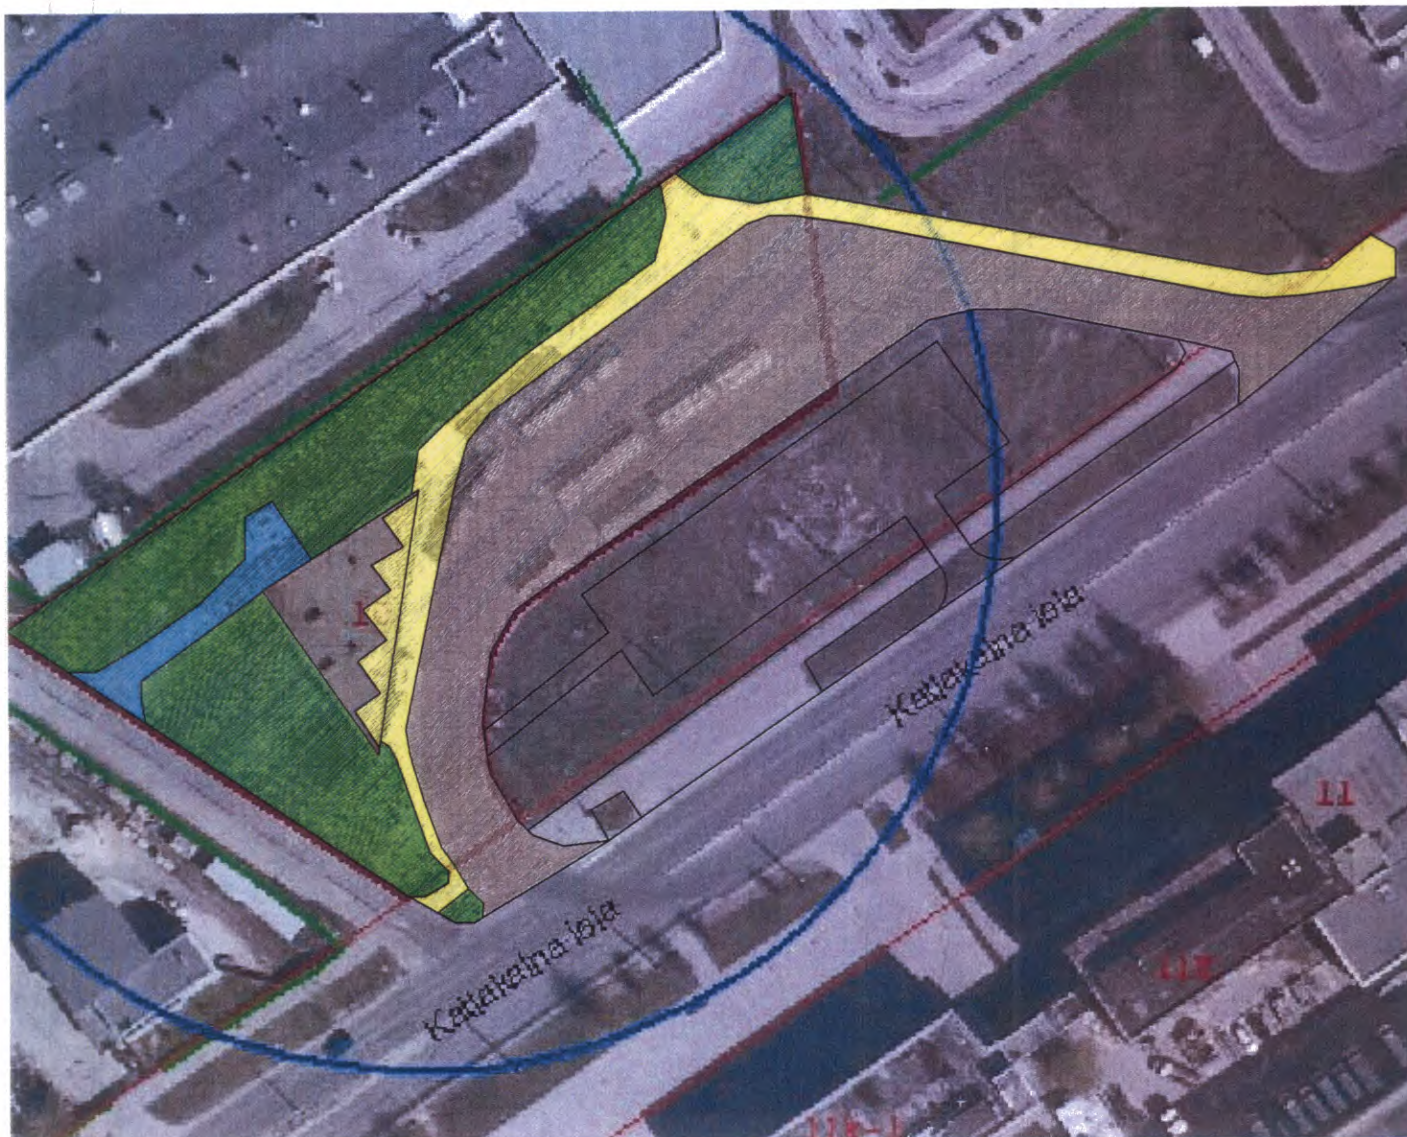

Katlakalna iela 10, 1. trolejbusu parks
Kadastra Nr.: 0100 121 1067 001

Zālājs	2031 m²
Trolejbusu apgriešanās laukums	2676 m²
Gājēju celiņi	860 m²
Ceļi	191 m²

Pieņemtie apzīmējumi

	Zālājs
	Trolejbusu apgriešanās laukums
	Gājēju celiņi
	Ceļi

Novietnes plāns, M1:1000