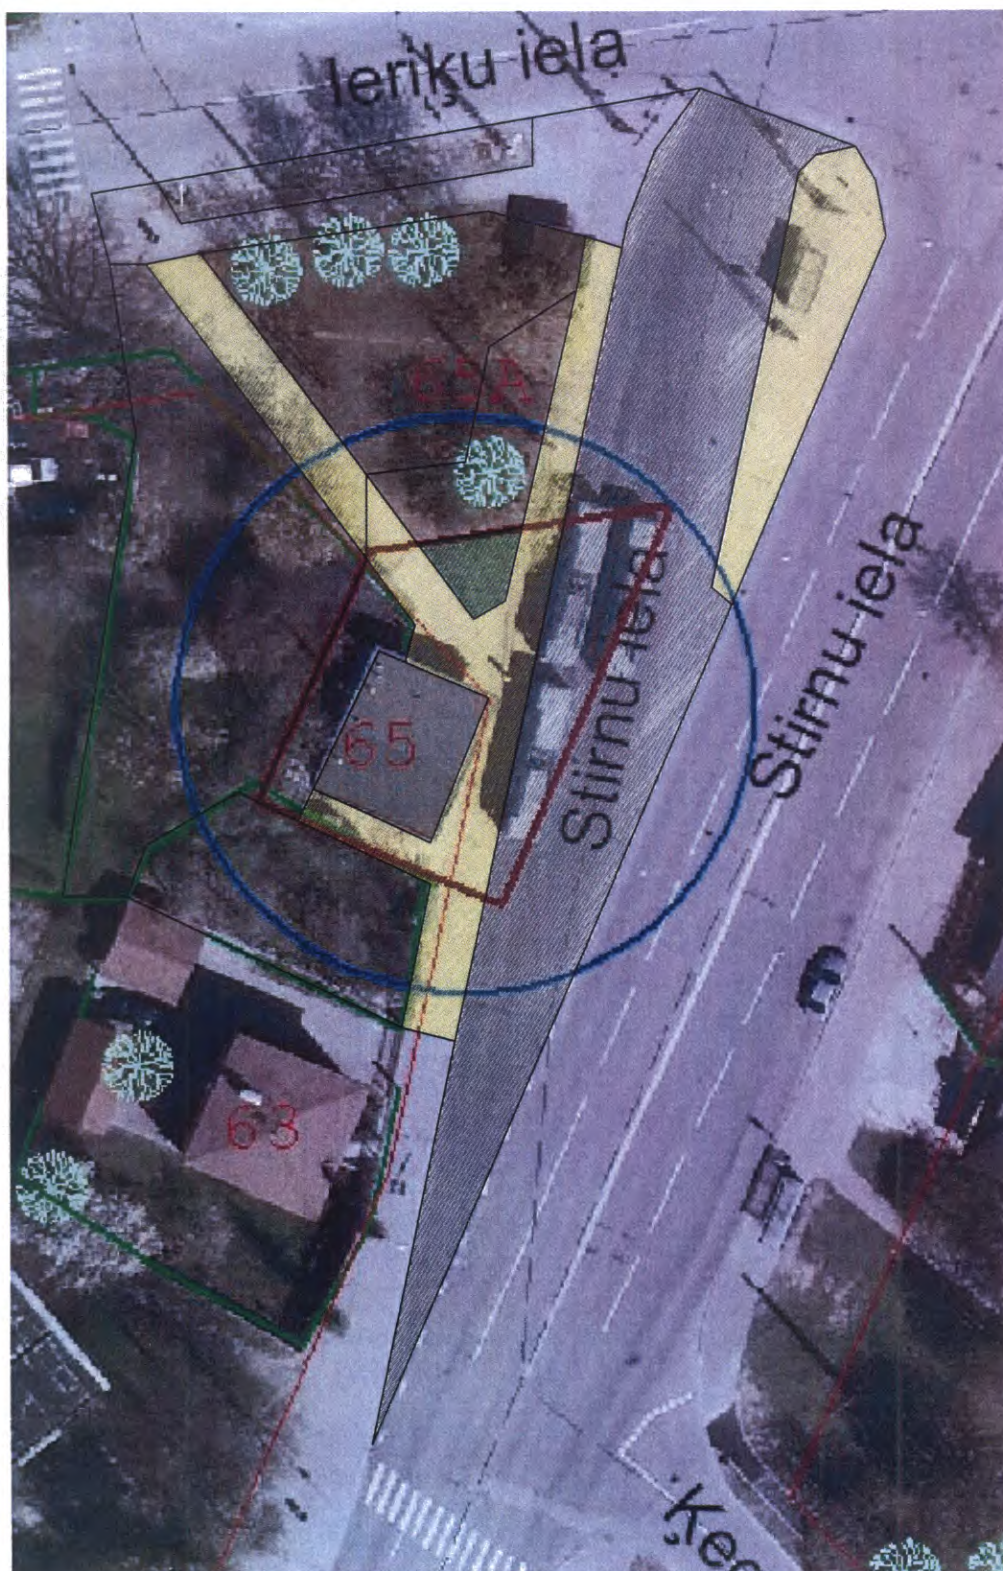

-  Zālājs
-  Autobusu apgriešanās laukums
-  Gājēju celiņi
- 

Stirnu iela 65a, 1. trolejbusu parks
Kadastra Nr.: 0100 089 0609

Zālājs	25 m ²
Trolejbusa apgrīšanās laukums	743 m ²
Gājēju celiņi	467 m ²

Pieņemtie apzīmējumi

	Zālājs
	Trolejbusu apgrīšanās laukums
	Gājēju celiņi

Novietnes plāns, M1:500

Bīķernieku iela 52, 2. trolejbusu parks
Kadastra Nr.: 0100 089 0079 001

Zālājs	44 m ²
Trolejbusu apgriešanās laukums	1268 m ²
Gājēju celiņi	182 m ²