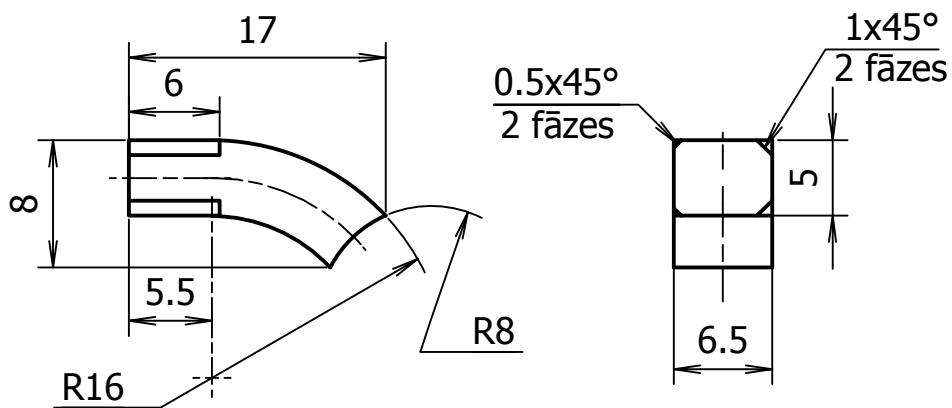

SU - Jumta ventilatora el. dzinējs 24752

Materiāla tips MG 458

					9225035		
					5x6.5x17		
Izm.	Lapa	Dokum.Nr.	Paraksts	Dat.			
Izstr.		A. Rocis		08.06.20			2:1
Pārb.		V. Nikolajevs					
T.kontr.					Lapa	Lapu sk. 1	
N.kontr.					RĪGAS SATIKSME 		
Apst.							