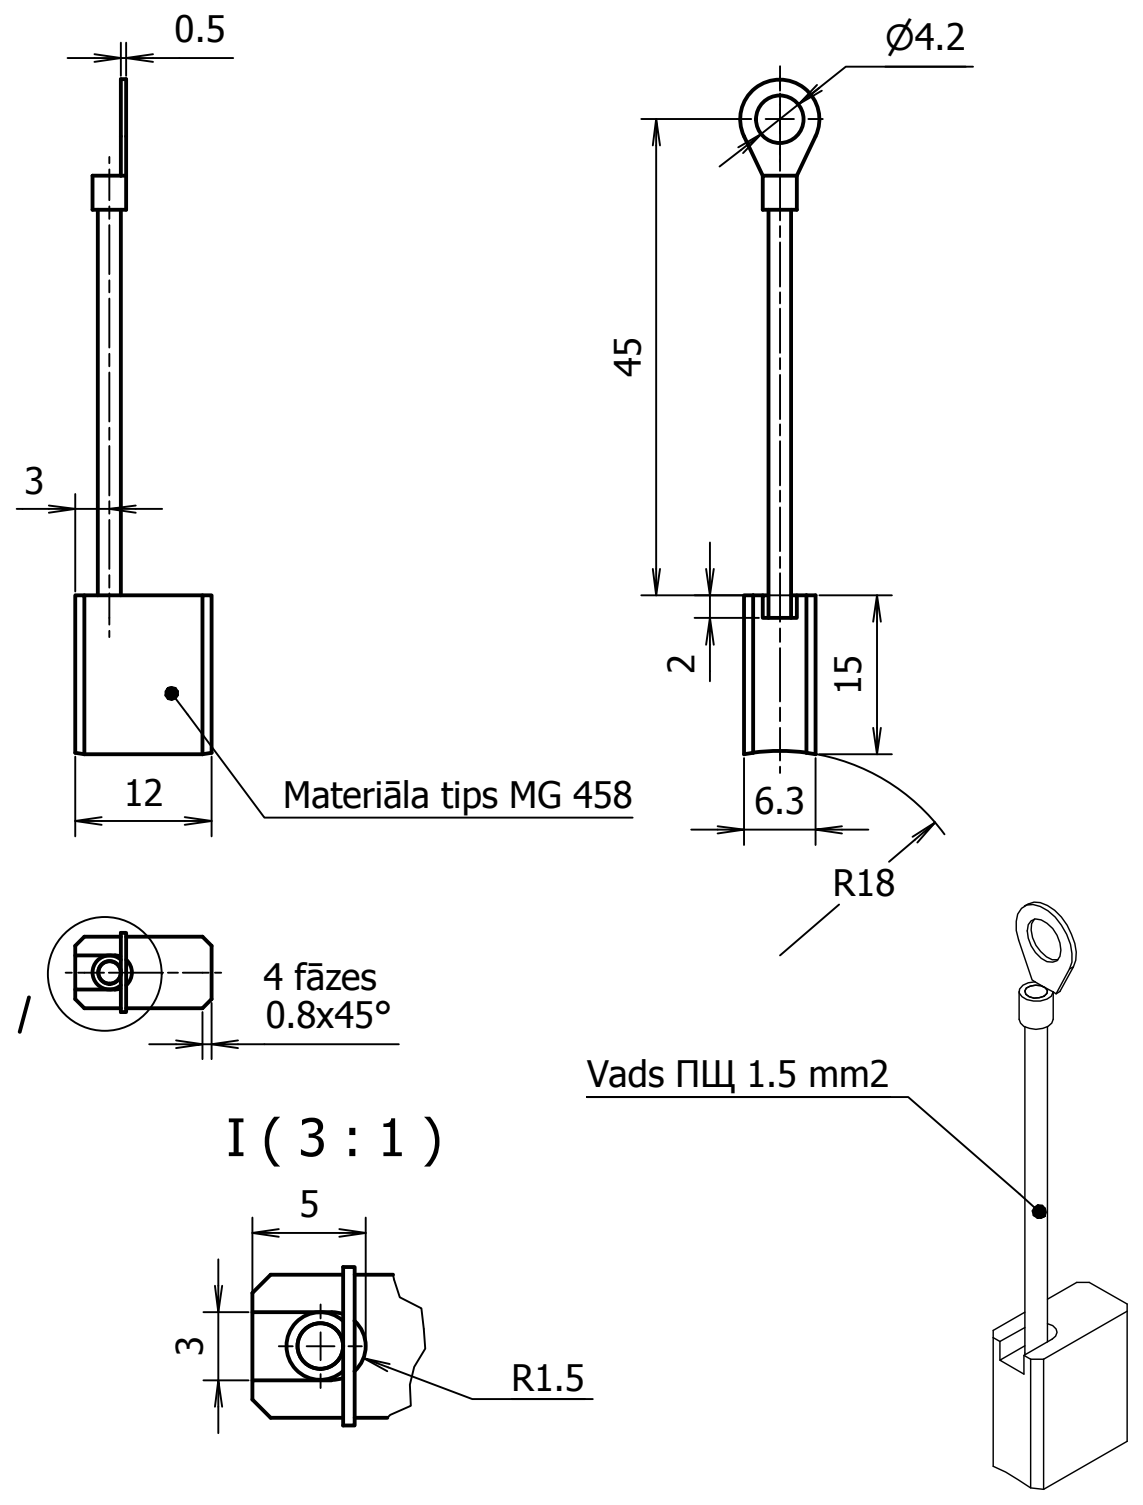

22792, 28055, 1918190089

MB Turk, E91, GST18 - Logu tīrītāja el. dzinējs

					9225151		
					Elektrosuka 6.3x12x15		
Izm.	Lapa	Dokum.Nr.	Paraksts	Dat.			
Izstr.		A. Rocis		08.06.20			1.5:1
Pārb.		V. Nikolajevs					
T.kontr.					Lapa	Lapu sk. 1	
N.kontr.					RĪGAS SATIKSME 		
Apst.							