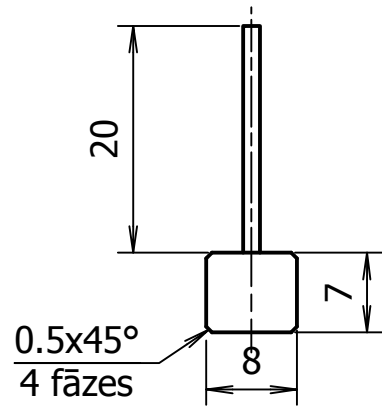

SU12 - Jumta ventilators (vidējais) 24030

Materiāla tips MG 458

Vads ПЦЦ 1 mm<sup>2</sup>

9225033

Izm.	Lapa	Dokum.Nr.	Paraksts	Dat.
Izstr.		A. Rocis		08.06.20
Pārb.		V. Nikolajevs		
T.kontr.				
N.kontr.				
Apst.				

Elektrosuka 7x8x20

Lit.	Masa	Merogs
		1.5:1
Lapa	Lapu sk. 1	

RĪGAS SATIKSME