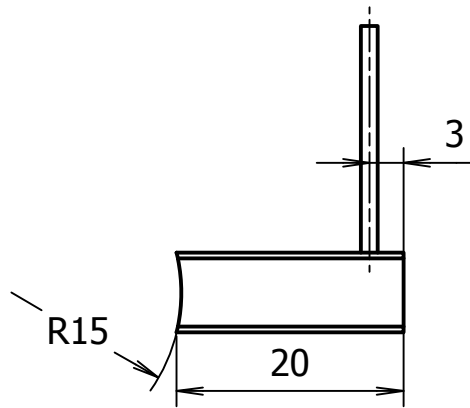

SU12 - Jumta ventilators (vidējais) 24030

Materiāla tips MG 458

Vads ПЦЦ 1 mm<sup>2</sup>

9225033

Izm.	Lapa	Dokum.Nr.	Paraksts	Dat.
Izstr.		A. Rocis		08.06.20
Pārb.		V. Nikolajevs		
T.kontr.				
N.kontr.				
Apst.				

Elektrosuka 7x8x20

Lit.	Masa	Merogs
		1.5:1
Lapa	Lapu sk. 1	

RĪGAS SATIKSME