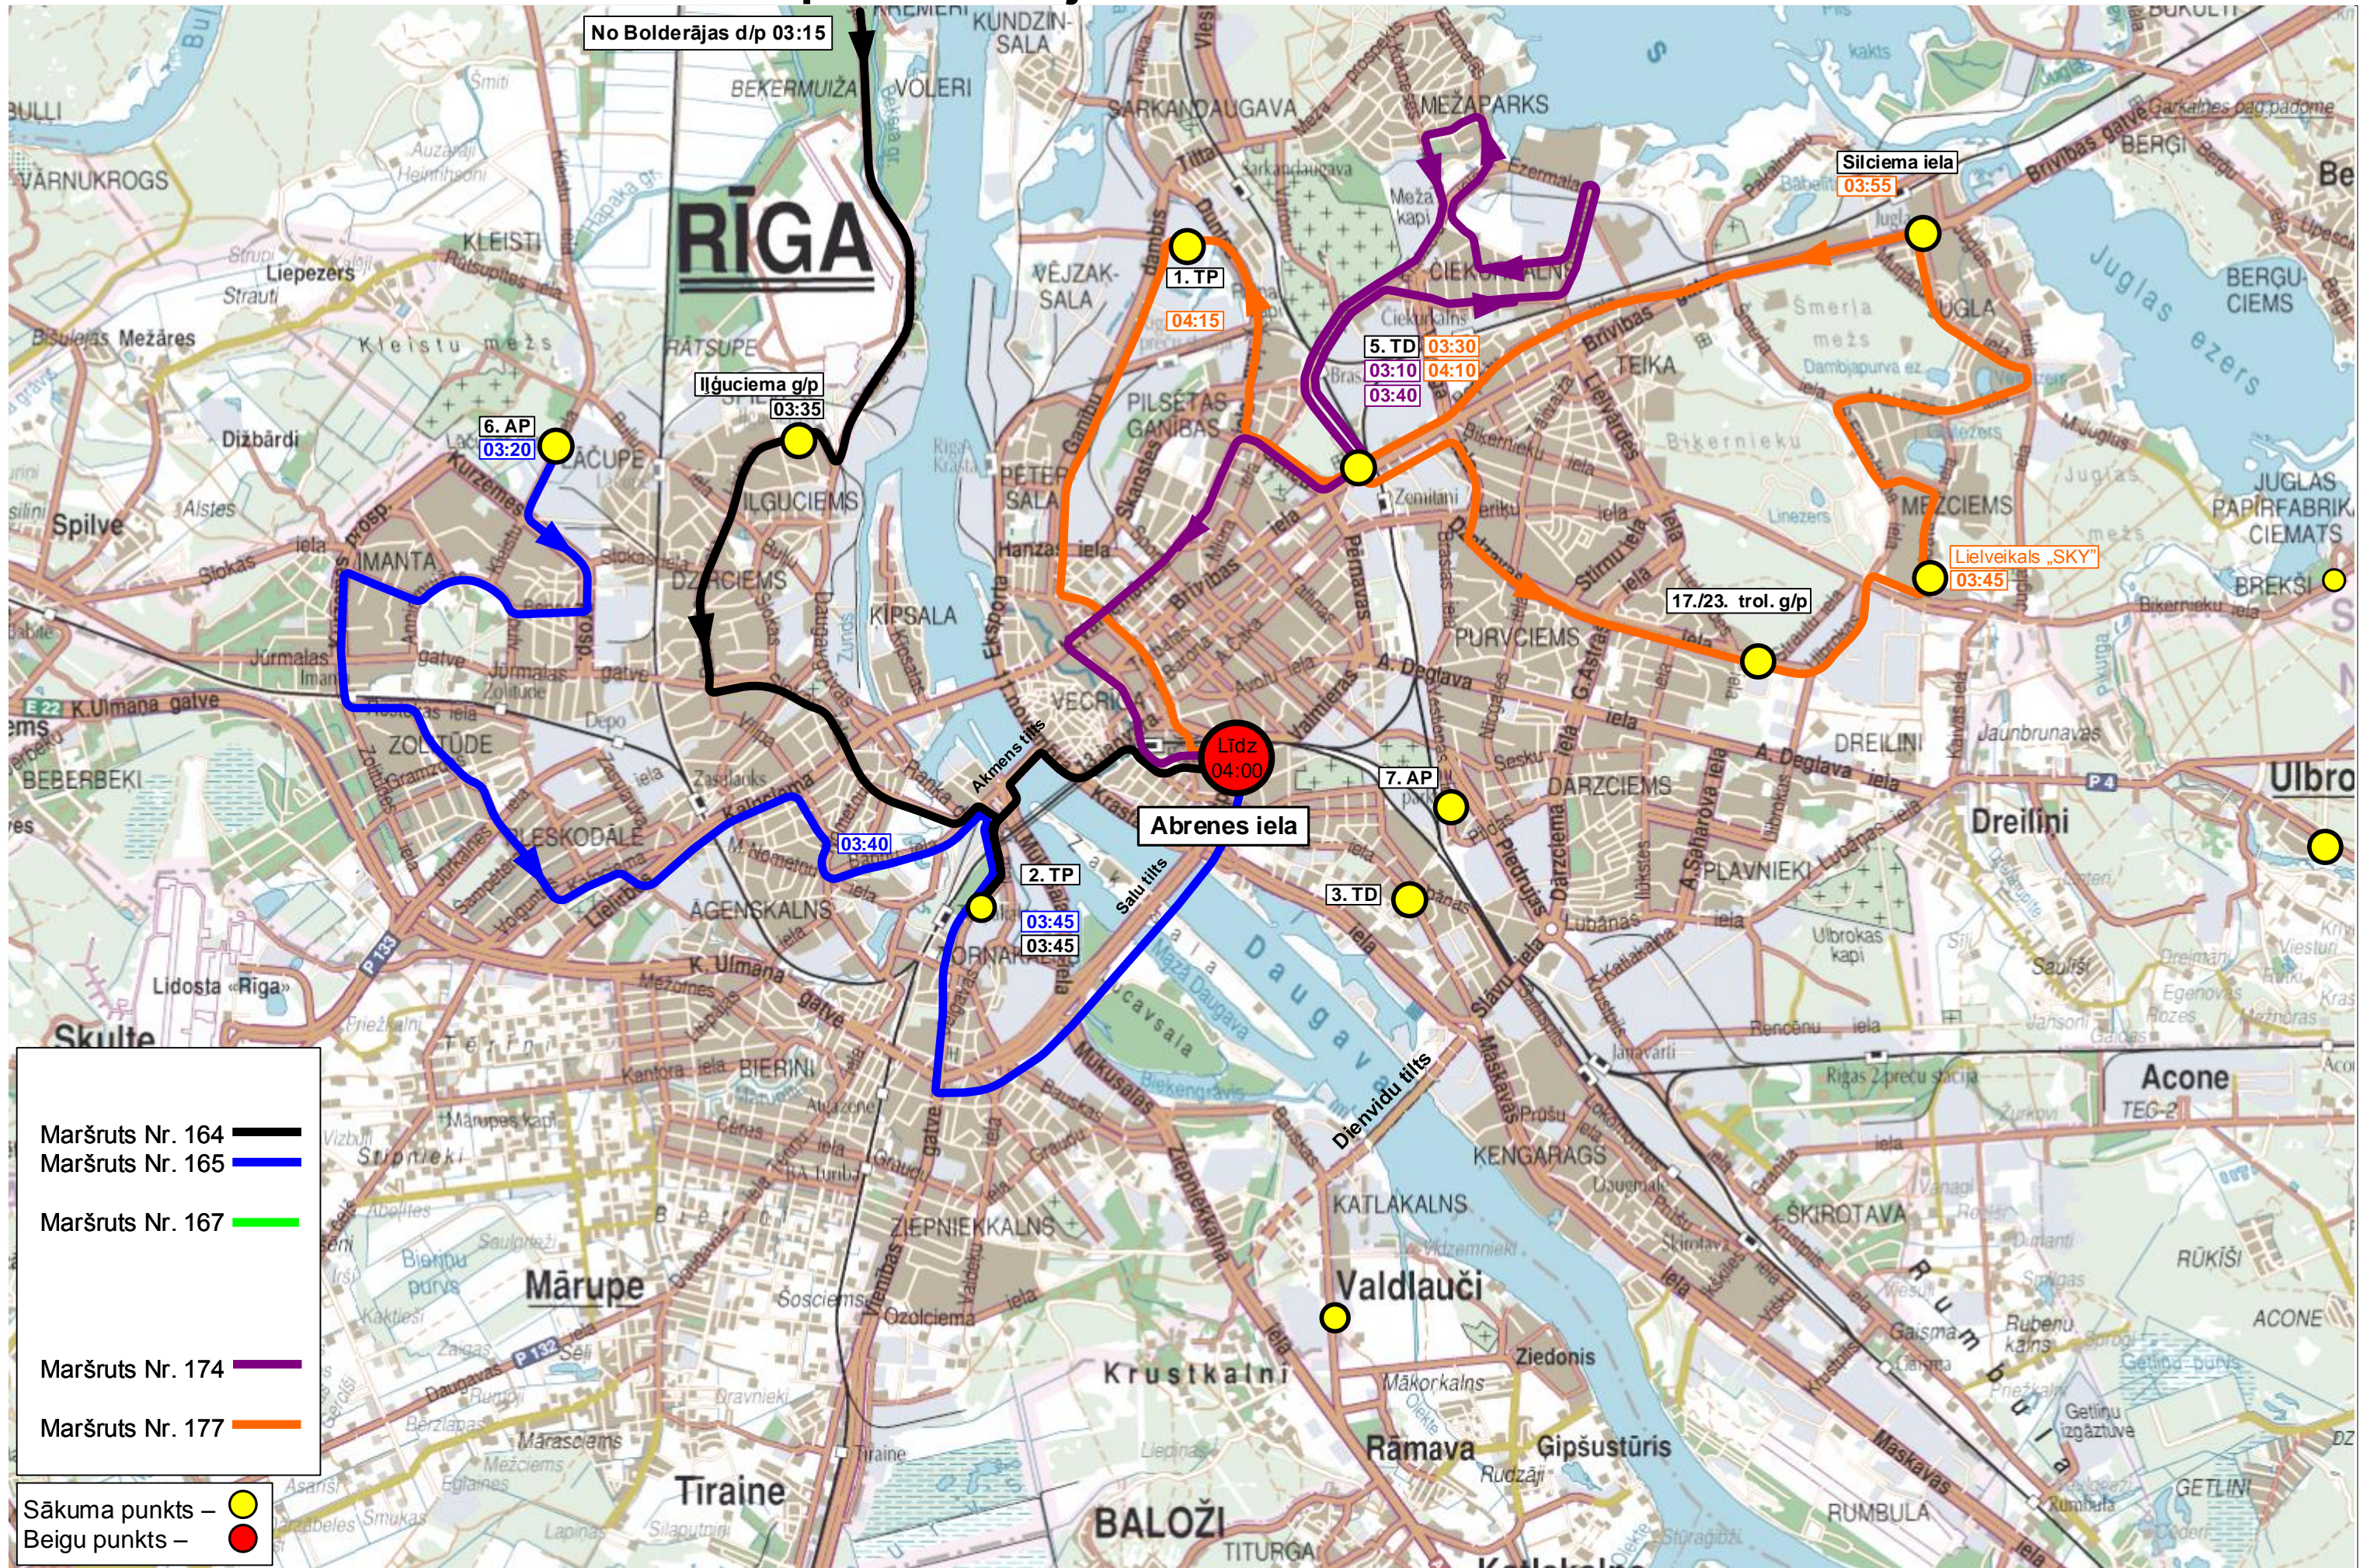

No parkiem/depo uz Abrenes ielu

No Abrenes ielas caur pilsētas rajoniem uz parkiem/depo

No parkiem/depo uz Abrenes ielu

No Abrenes ielas līdz pilsētas rajoniem

Maršruts Nr. 164 — [Black line]
Maršruts Nr. 165 — [Blue line]
Maršruts Nr. 167 — [Green line]
Maršruts Nr. 174 — [Purple line]
Maršruts Nr. 177 — [Orange line]

Sākuma punkts — [Yellow circle]
Beigu punkts — [Red circle]

No pilsētas rajoniem uz Abrenes ielu

No Abrenes caur parkiem/depo uz pilsētas rajoniem

No pilsētas rajoniem uz Abrenes ielu

Maršruts Nr. 164 — —
Maršruts Nr. 165 — —
Maršruts Nr. 167 — —
Maršruts Nr. 174 — —
Maršruts Nr. 177 — —
 Sākuma punkts — ●
 Beigu punkts — ●

Maršruts Nr. 164 — —
 Maršruts Nr. 165 — —
 Maršruts Nr. 167 — —
 Maršruts Nr. 174 — —
 Maršruts Nr. 177 — —
 Sākuma punkts — ●
 Beigu punkts — ●