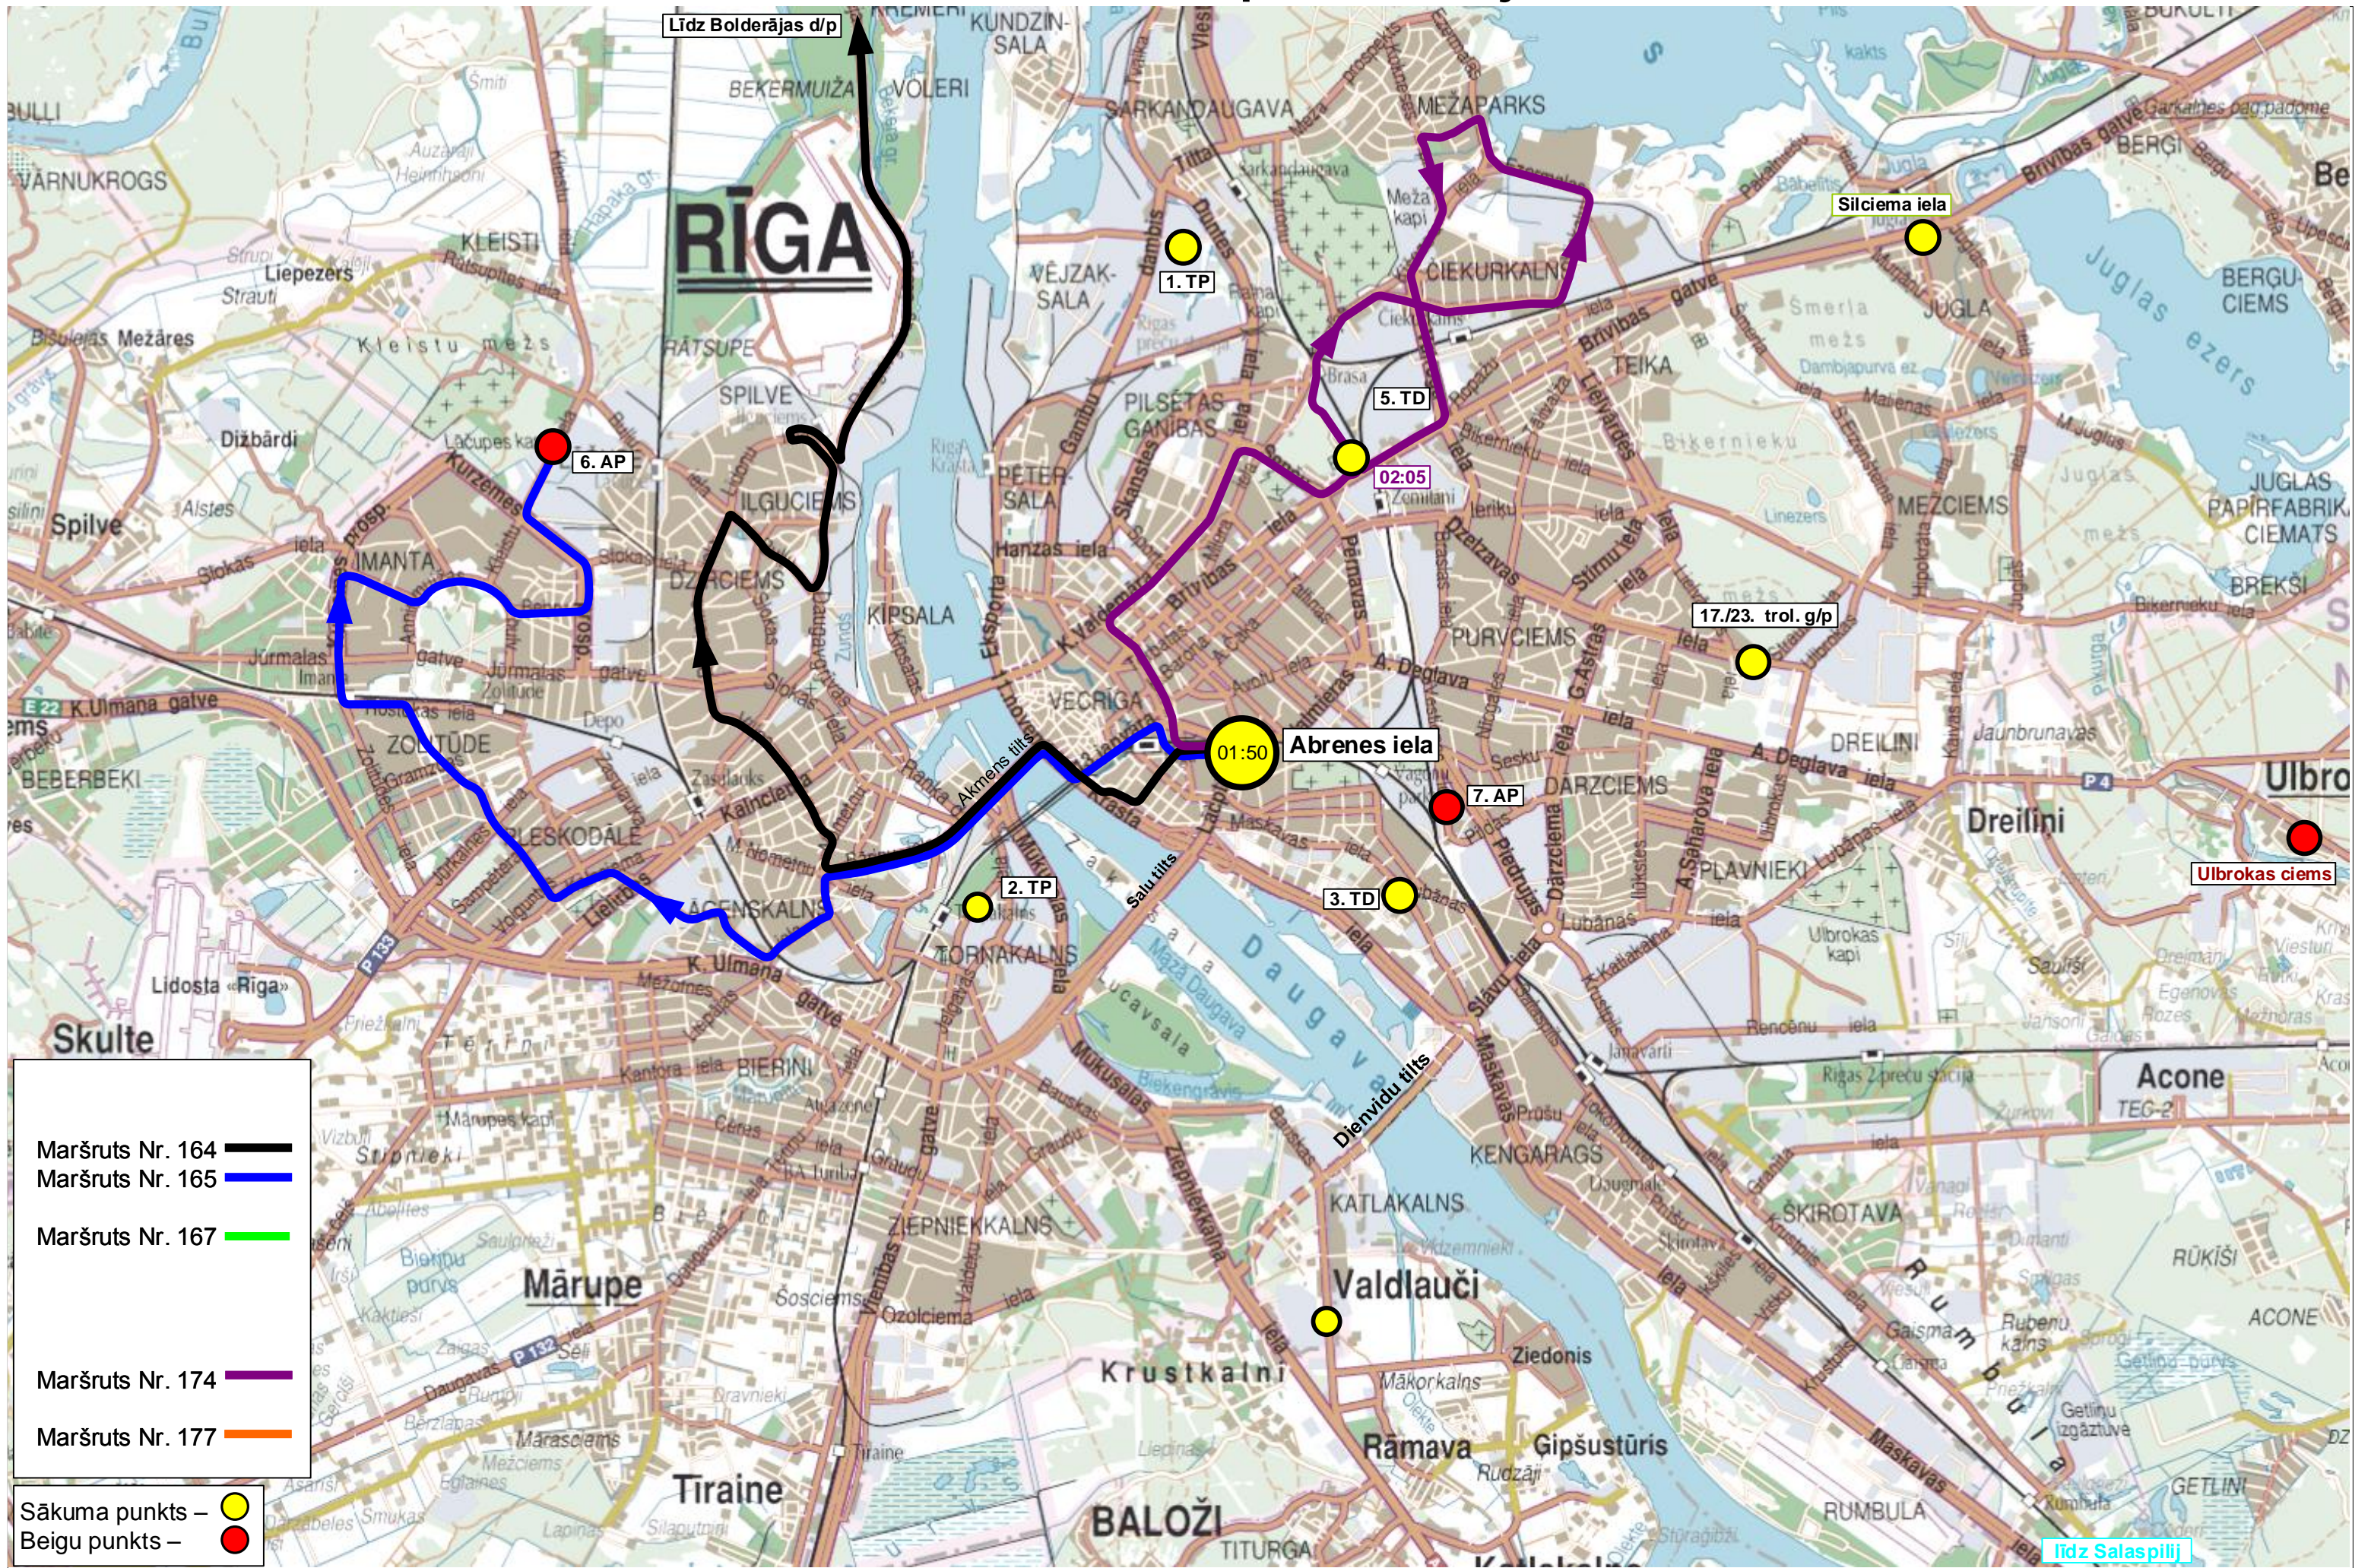

No parkiem/depo uz Abrenes ielu

No Abrenes ielas caur pilsētas rajoniem uz parkiem/depo

No parkiem/depo uz Abrenes ielu

No Abrenes ielas līdz pilsētas rajoniem

Maršruts Nr. 164 — [Black line]
Maršruts Nr. 165 — [Blue line]
Maršruts Nr. 167 — [Green line]
Maršruts Nr. 174 — [Purple line]
Maršruts Nr. 177 — [Orange line]

Sākuma punkts — [Yellow circle]
Beigu punkts — [Red circle]

No pilsētas rajoniem uz Abrenes ielu

No Abrenes caur parkiem/depo uz pilsētas rajoniem

No pilsētas rajoniem uz Abrenes ielu

Maršruts Nr. 164 — —
Maršruts Nr. 165 — —
Maršruts Nr. 167 — —
Maršruts Nr. 174 — —
Maršruts Nr. 177 — —
 Sākuma punkts — ●
 Beigu punkts — ●

Maršruts Nr. 164 — —
 Maršruts Nr. 165 — —
 Maršruts Nr. 167 — —
 Maršruts Nr. 174 — —
 Maršruts Nr. 177 — —
 Sākuma punkts — ●
 Beigu punkts — ●