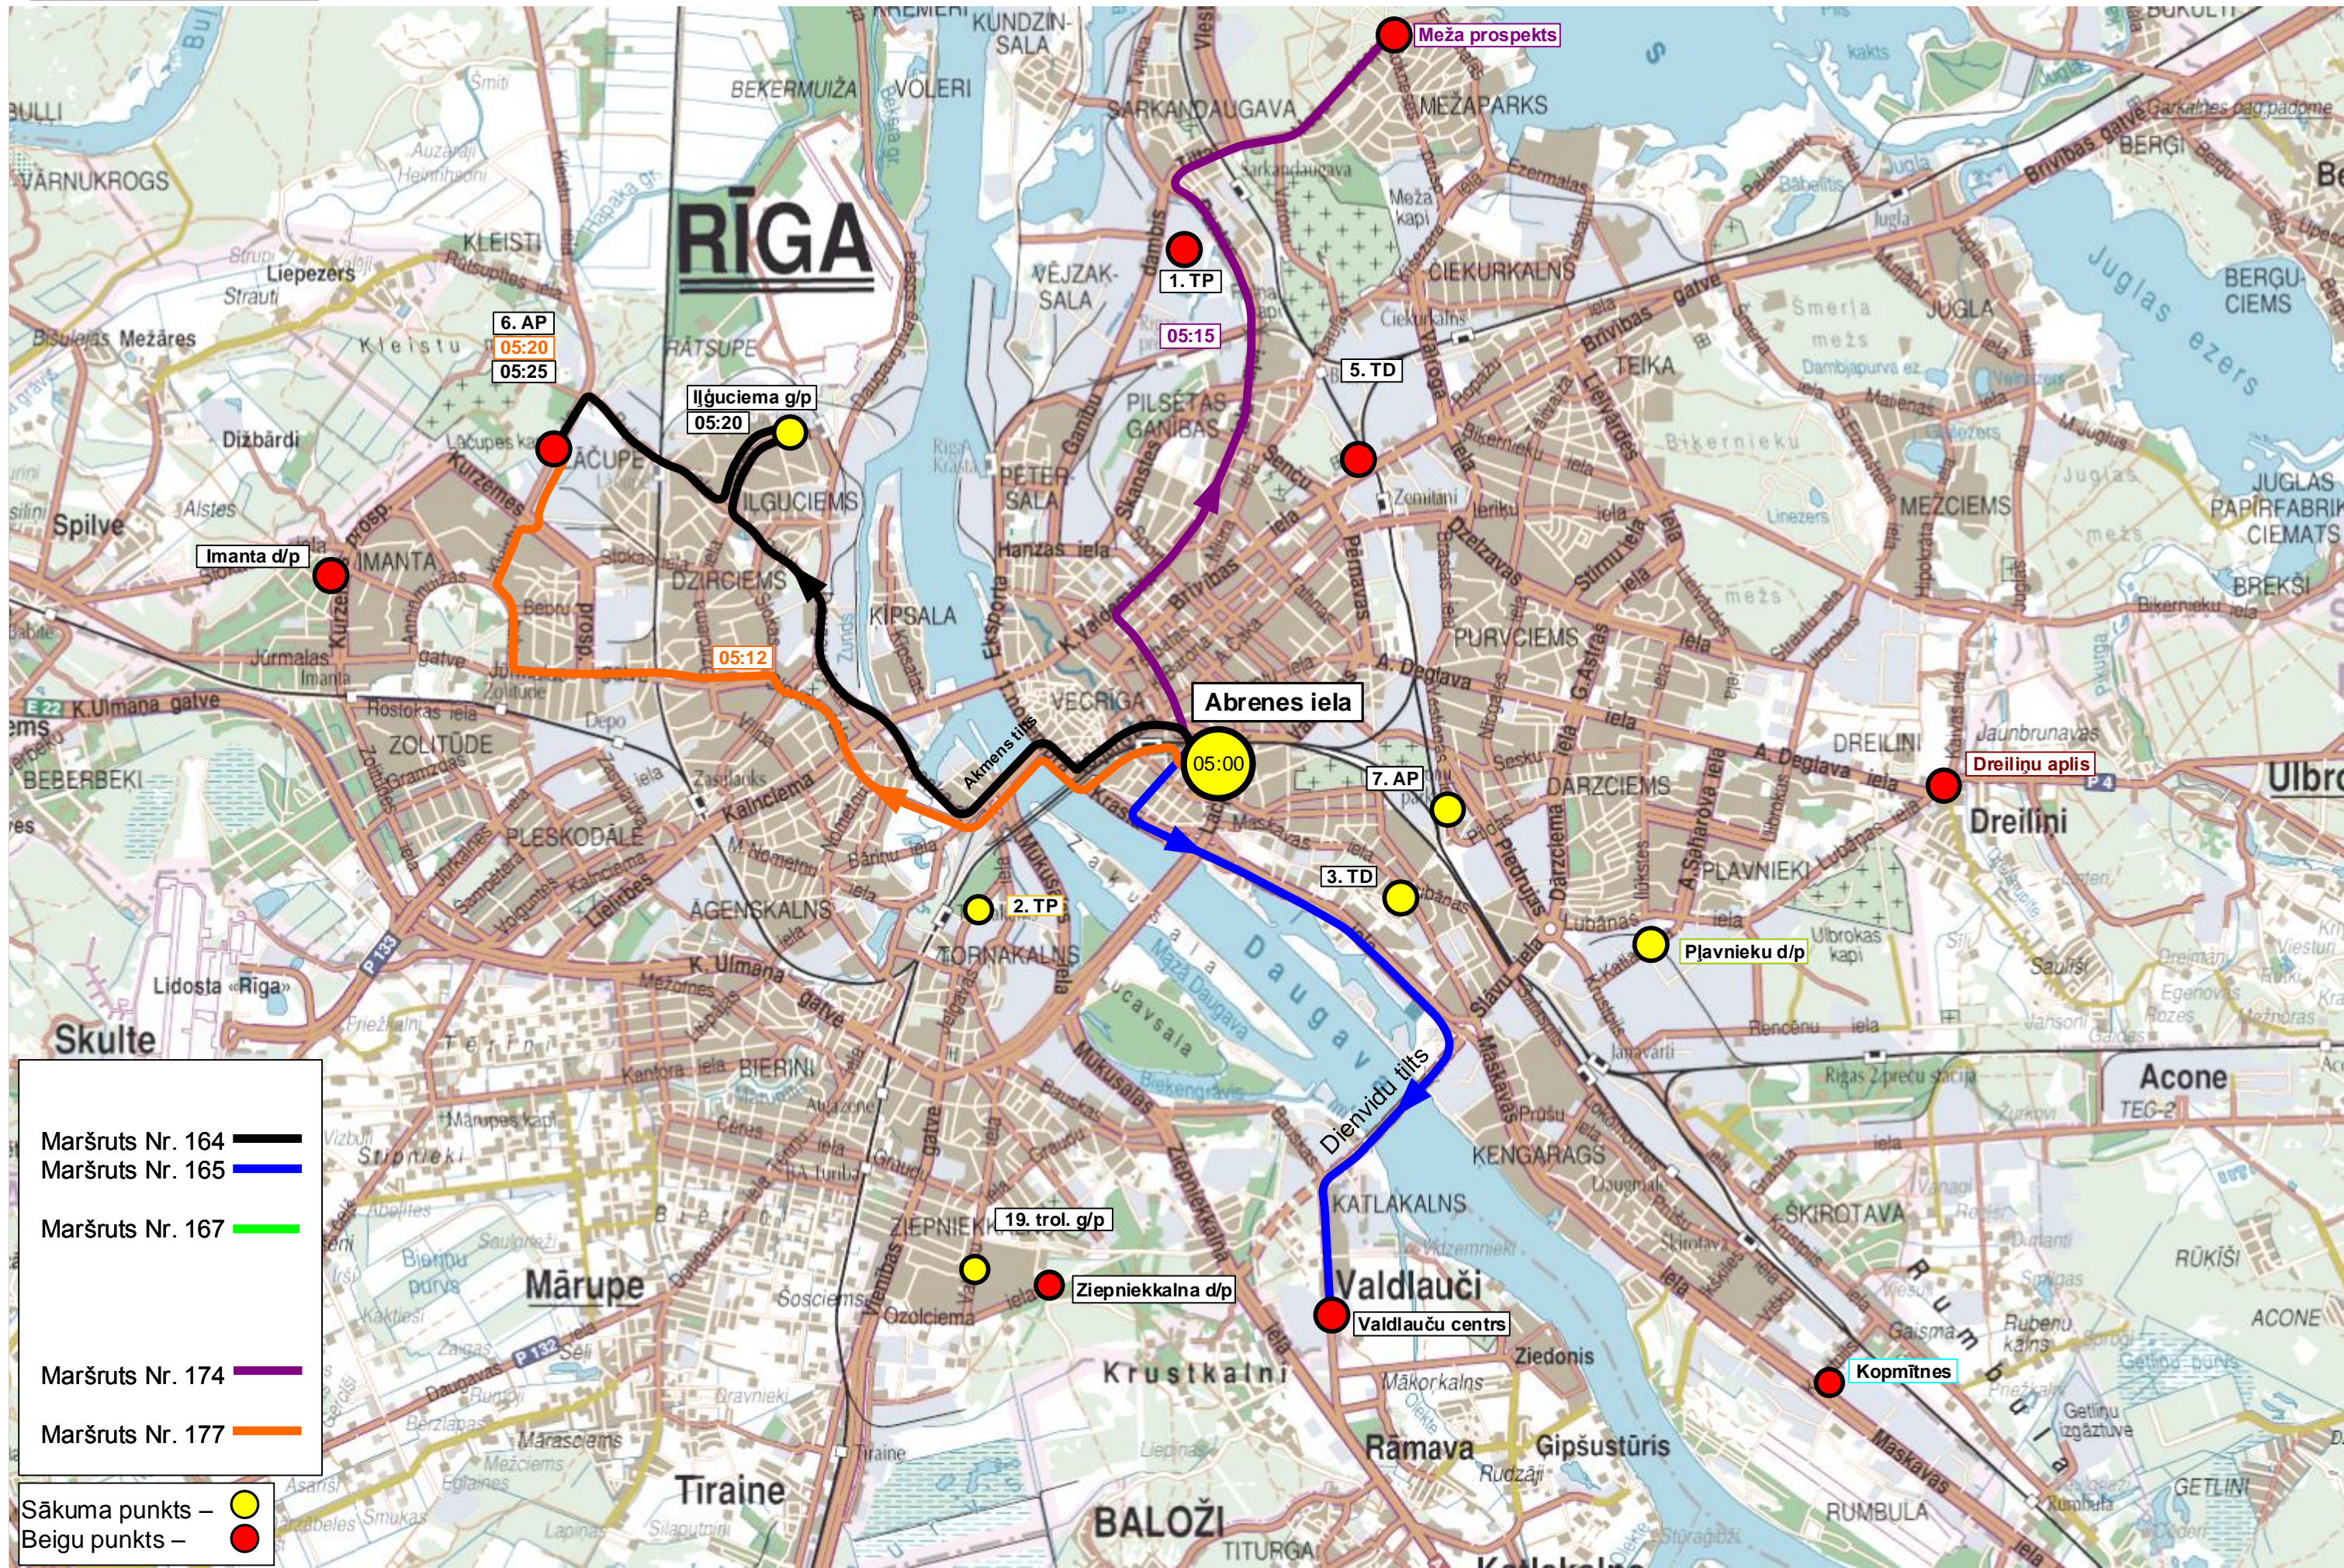

No parkiem/depo uz Abrenes ielu

No Abrenes ielas caur pilsētas rajoniem uz parkiem/depo

No parkiem/depo uz Abrenes ielu

No Abrenes ielas līdz pilsētas rajoniem

Maršruts Nr. 164 — [Black line]
Maršruts Nr. 165 — [Blue line]
Maršruts Nr. 167 — [Green line]
Maršruts Nr. 174 — [Purple line]
Maršruts Nr. 177 — [Orange line]

Sākuma punkts — [Yellow circle]
Beigu punkts — [Red circle]

No pilsētas rajoniem uz Abrenes ielu

No Abrenes caur parkiem/depo uz pilsētas rajoniem

No pilsētas rajoniem uz Abrenes ielu

Maršruts Nr. 164 — —
Maršruts Nr. 165 — —
Maršruts Nr. 167 — —
Maršruts Nr. 174 — —
Maršruts Nr. 177 — —
 Sākuma punkts — ●
 Beigu punkts — ●

Maršruts Nr. 164 — —
 Maršruts Nr. 165 — —
 Maršruts Nr. 167 — —
 Maršruts Nr. 174 — —
 Maršruts Nr. 177 — —
 Sākuma punkts — ●
 Beigu punkts — ●