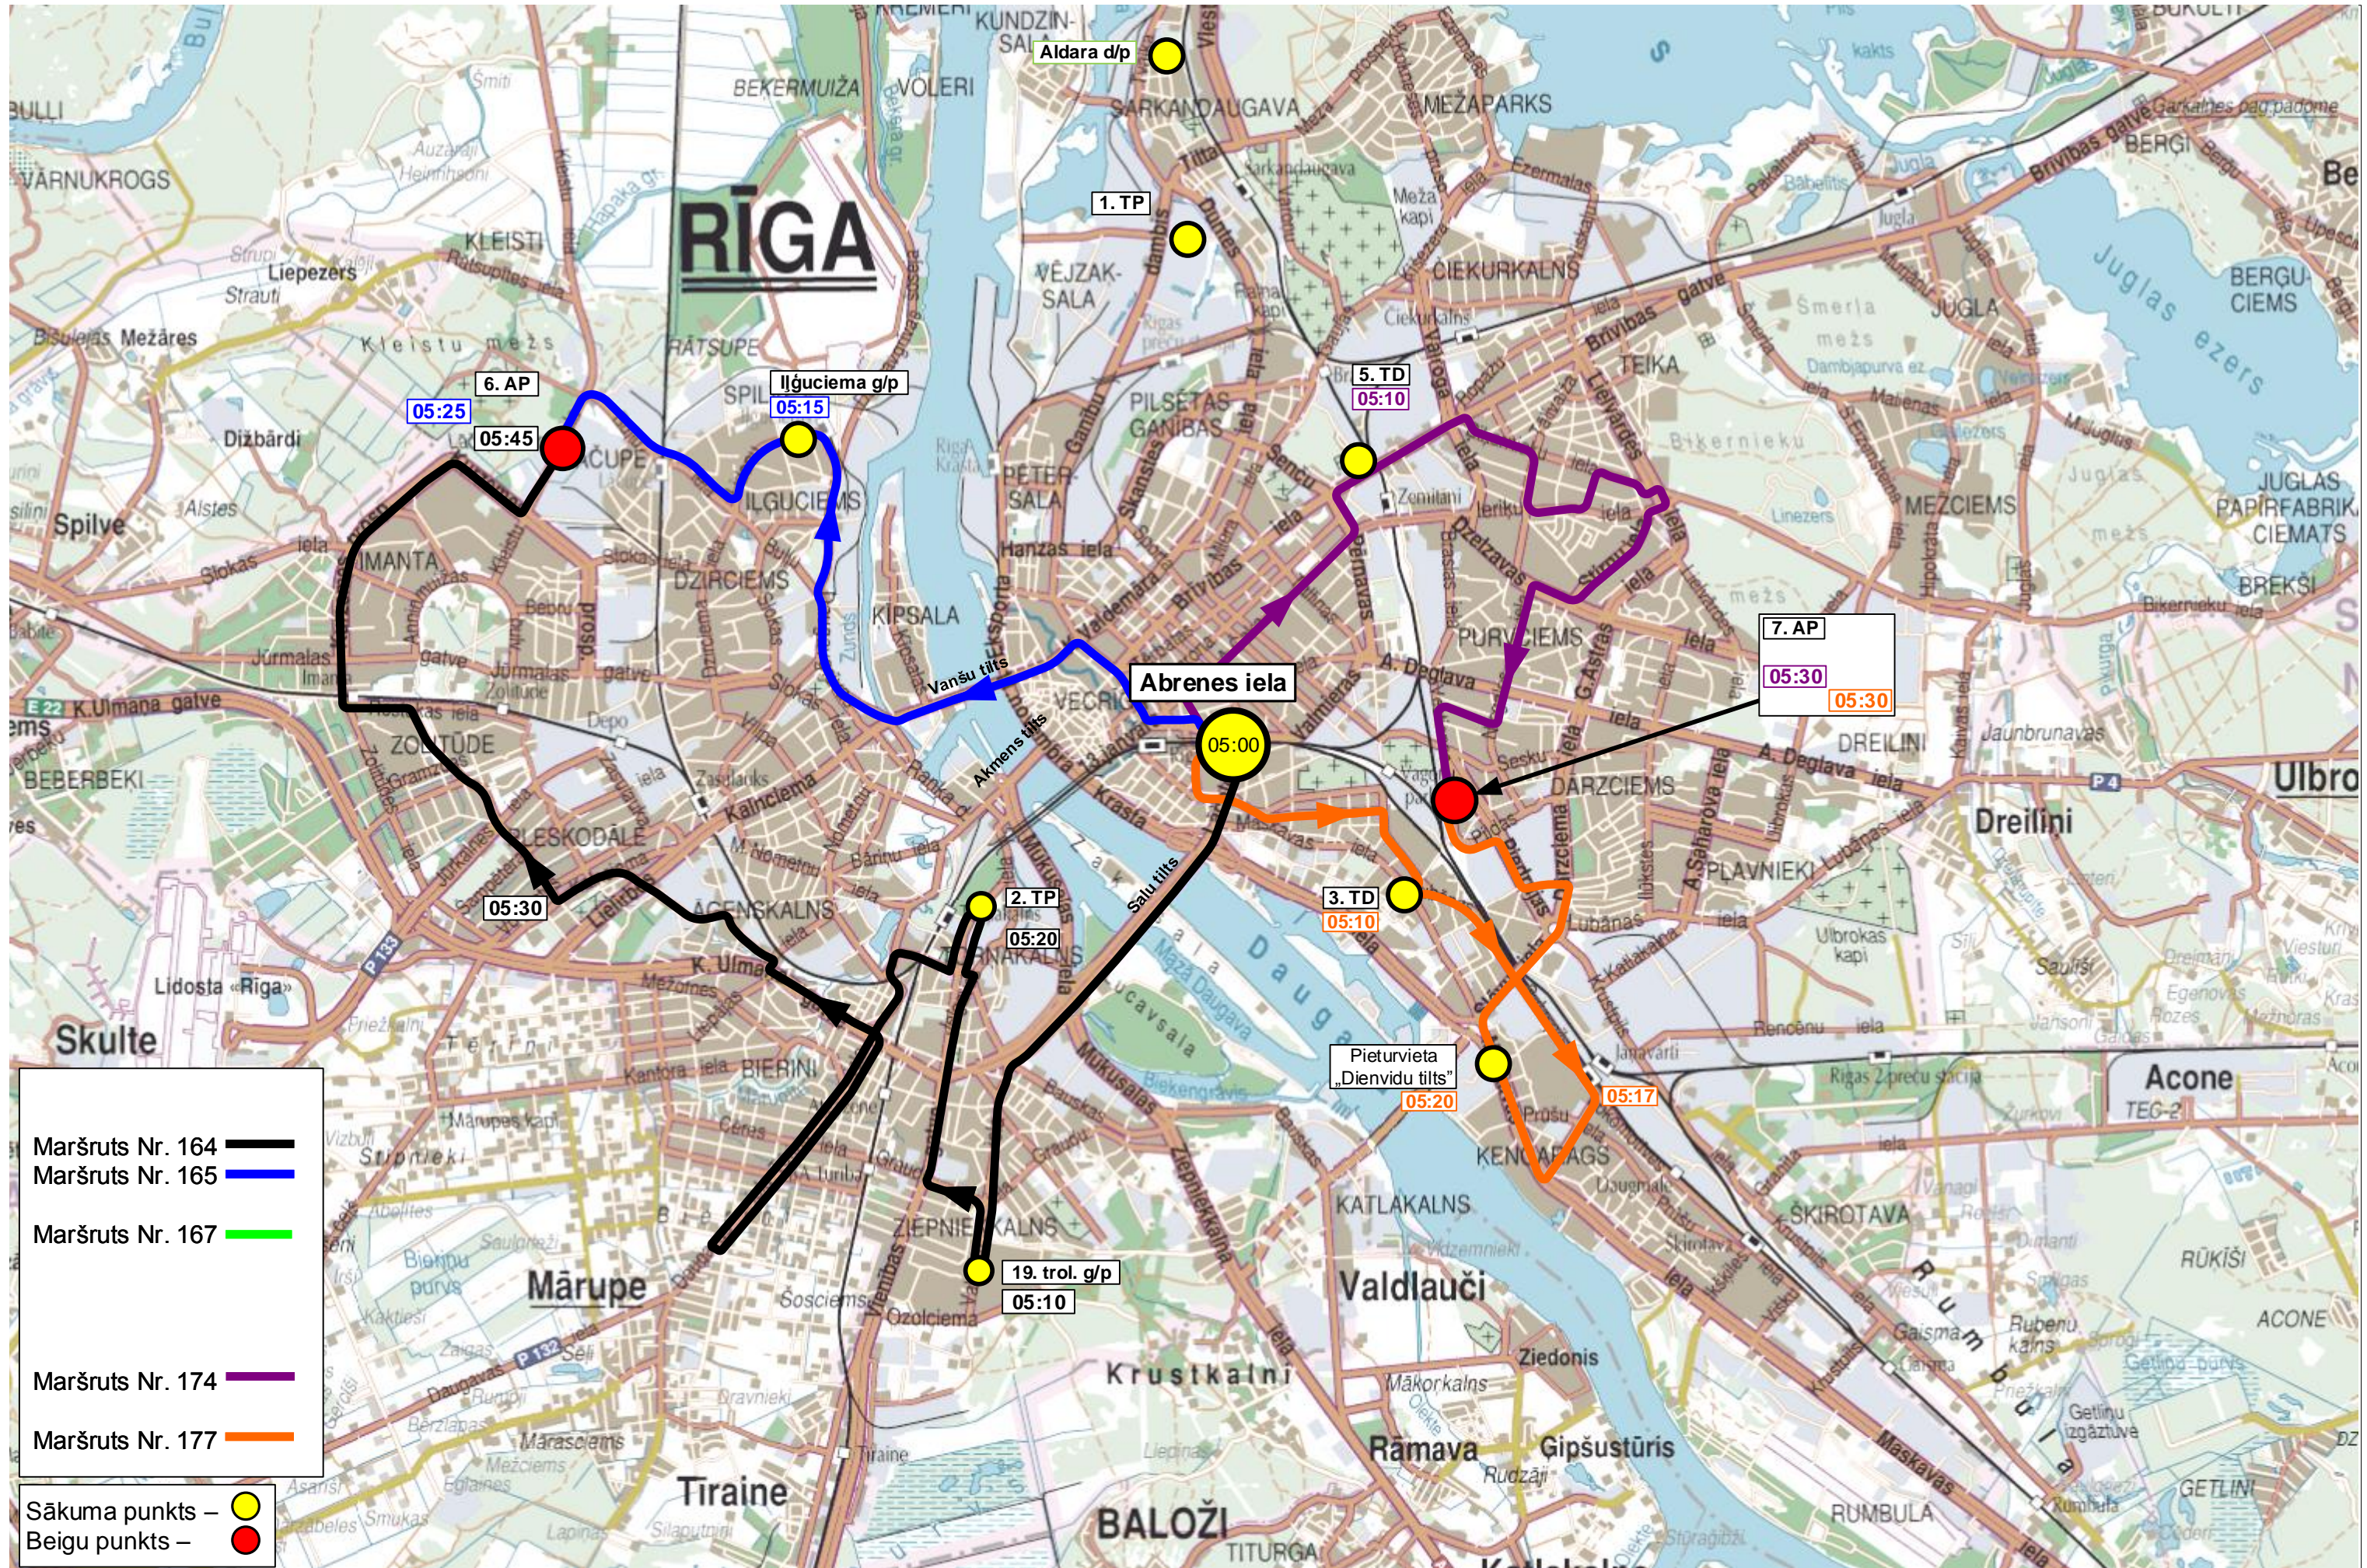

No parkiem/depo uz Abrenes ielu

No Abrenes ielas caur pilsētas rajoniem uz parkiem/depo

No parkiem/depo uz Abrenes ielu

No Abrenes ielas līdz pilsētas rajoniem

Maršruts Nr. 164 — [Black line]
Maršruts Nr. 165 — [Blue line]
Maršruts Nr. 167 — [Green line]
Maršruts Nr. 174 — [Purple line]
Maršruts Nr. 177 — [Orange line]

Sākuma punkts — [Yellow circle]
Beigu punkts — [Red circle]

No pilsētas rajoniem uz Abrenes ielu

No Abrenes caur parkiem/depo uz pilsētas rajoniem

No pilsētas rajoniem uz Abrenes ielu

Maršruts Nr. 164 — —
Maršruts Nr. 165 — —
Maršruts Nr. 167 — —
Maršruts Nr. 174 — —
Maršruts Nr. 177 — —
 Sākuma punkts — ●
 Beigu punkts — ●

Maršruts Nr. 164 — —
 Maršruts Nr. 165 — —
 Maršruts Nr. 167 — —
 Maršruts Nr. 174 — —
 Maršruts Nr. 177 — —
 Sākuma punkts — ●
 Beigu punkts — ●