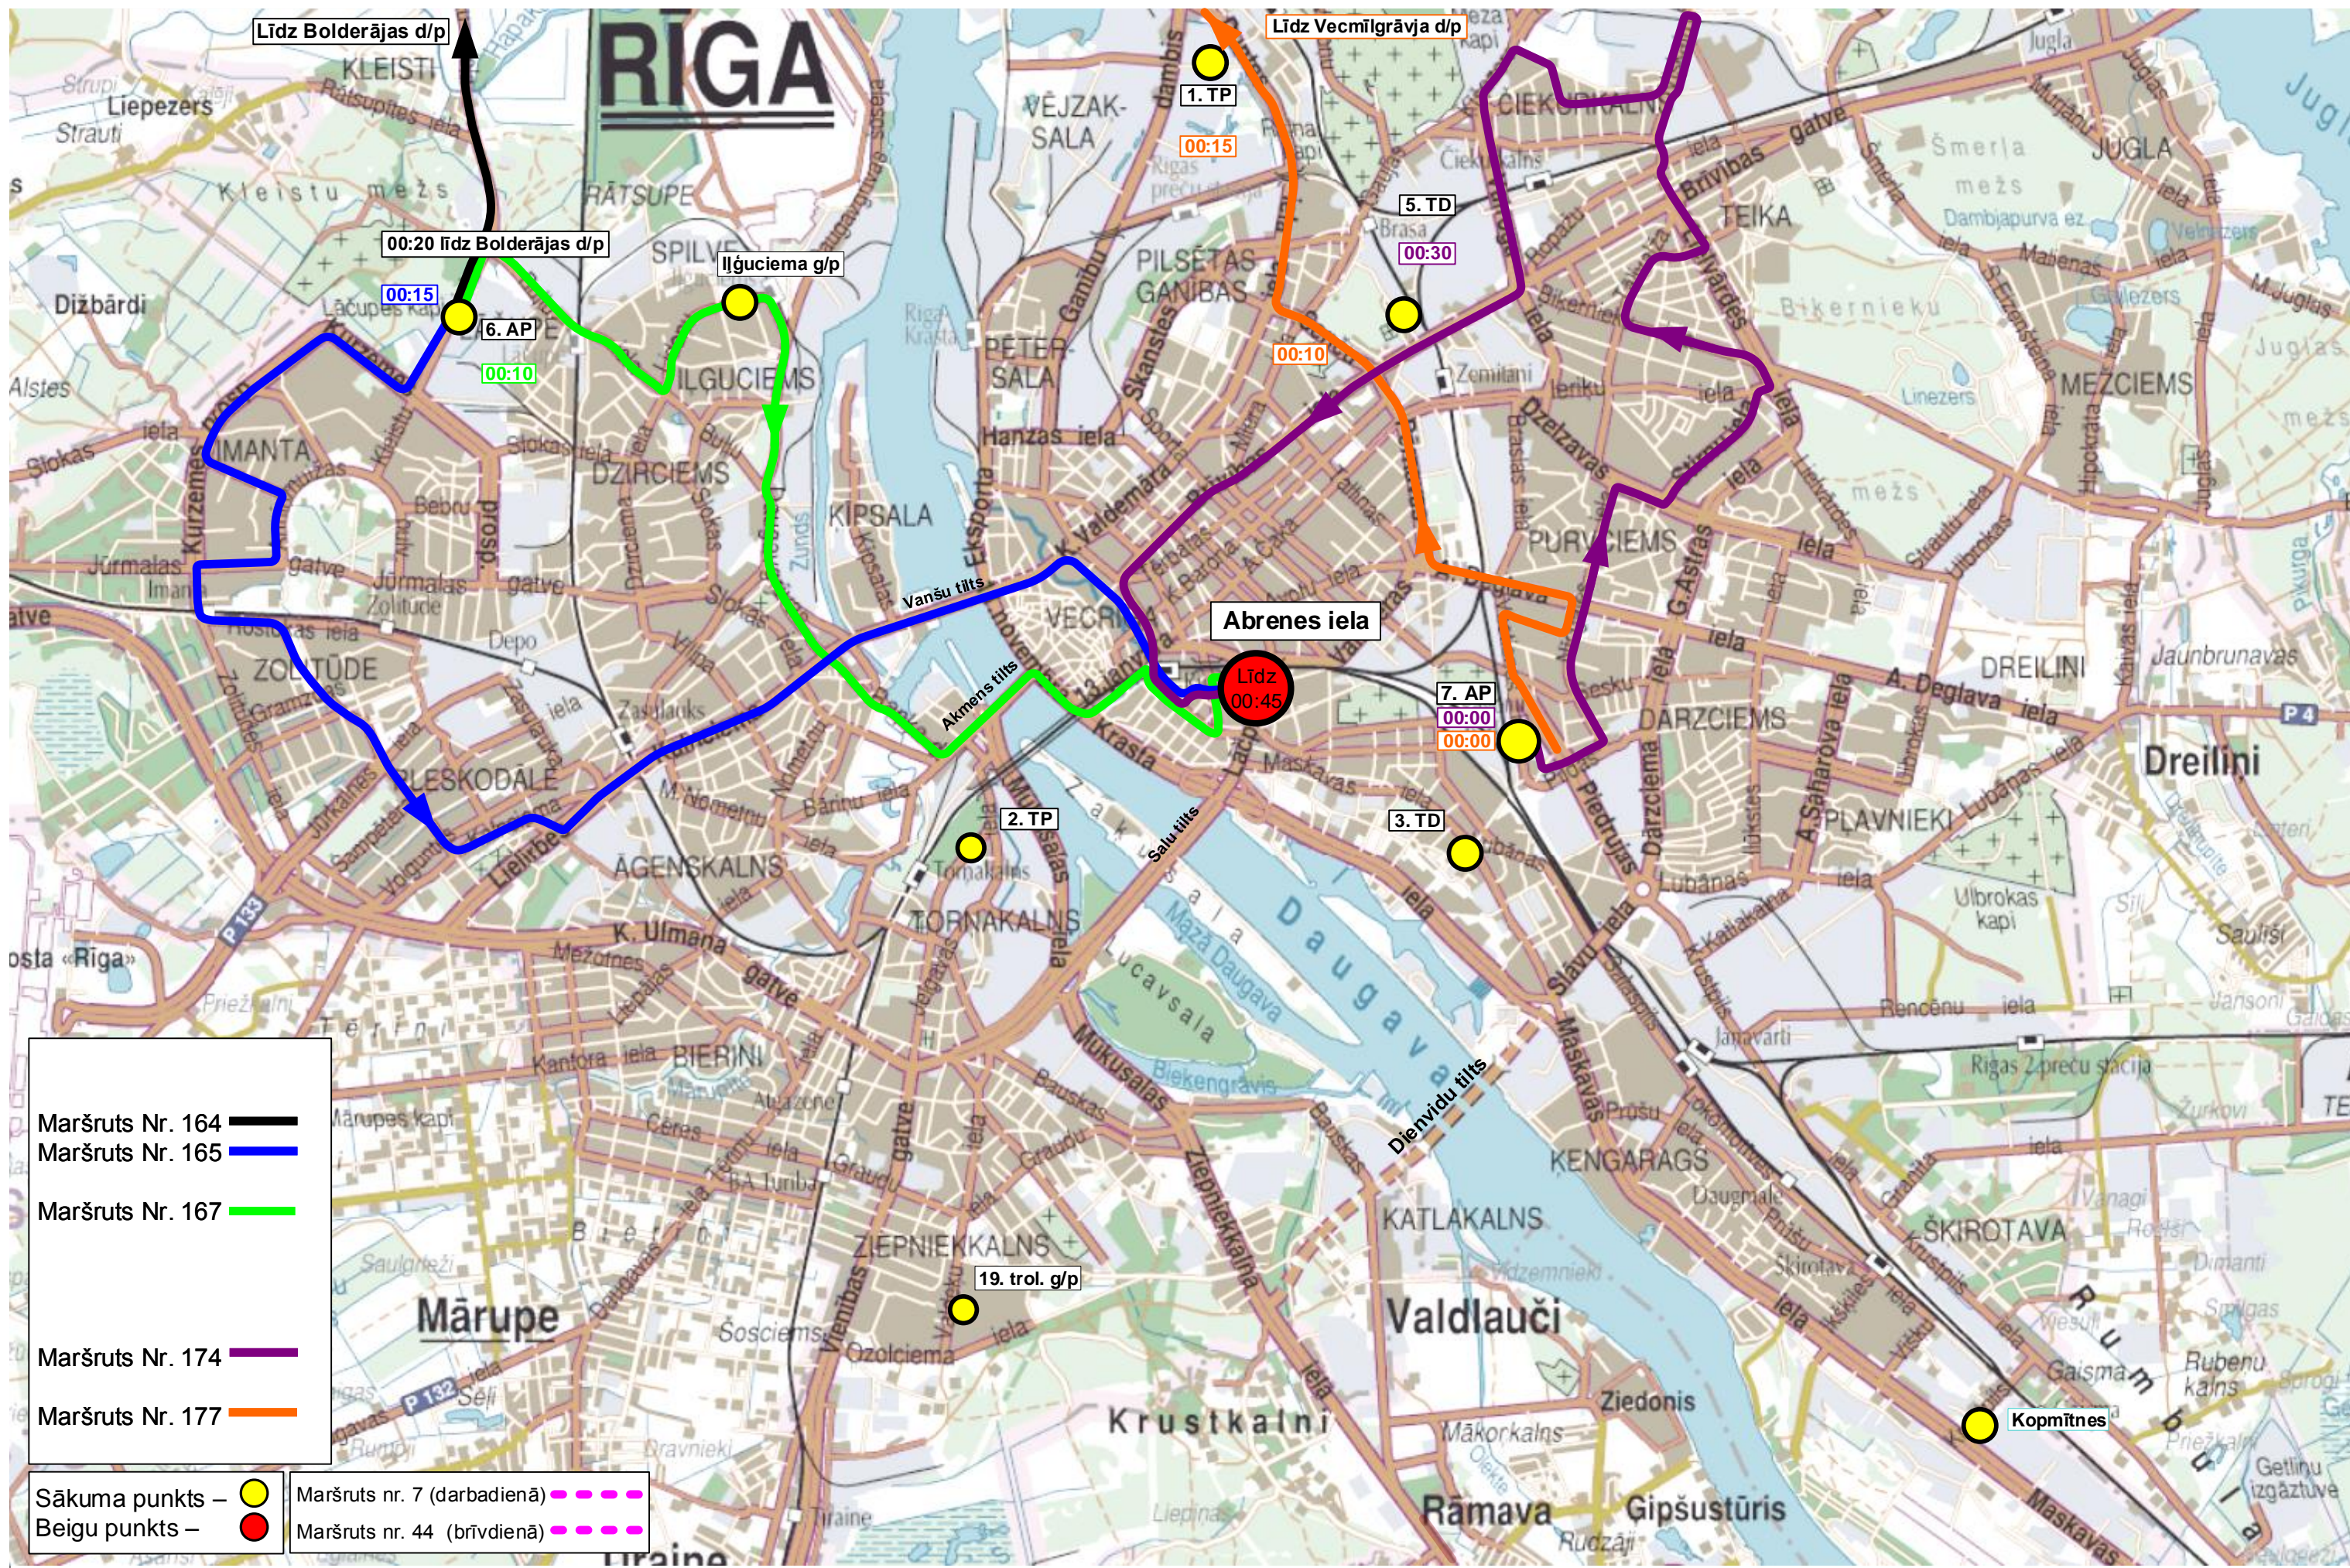

No parkiem/depo uz Abrenes ielu

No Abrenes ielas caur pilsētas rajoniem uz parkiem/depo

No parkiem/depo uz Abrenes ielu

No Abrenes ielas līdz pilsētas rajoniem

Maršruts Nr. 164 — [Black line]
Maršruts Nr. 165 — [Blue line]
Maršruts Nr. 167 — [Green line]
Maršruts Nr. 174 — [Purple line]
Maršruts Nr. 177 — [Orange line]

Sākuma punkts — [Yellow circle]
Beigu punkts — [Red circle]

No pilsētas rajoniem uz Abrenes ielu

No Abrenes caur parkiem/depo uz pilsētas rajoniem

No pilsētas rajoniem uz Abrenes ielu

Maršruts Nr. 164 — —
Maršruts Nr. 165 — —
Maršruts Nr. 167 — —
Maršruts Nr. 174 — —
Maršruts Nr. 177 — —
 Sākuma punkts — ●
 Beigu punkts — ●

Maršruts Nr. 164 — —
 Maršruts Nr. 165 — —
 Maršruts Nr. 167 — —
 Maršruts Nr. 174 — —
 Maršruts Nr. 177 — —
 Sākuma punkts — ●
 Beigu punkts — ●