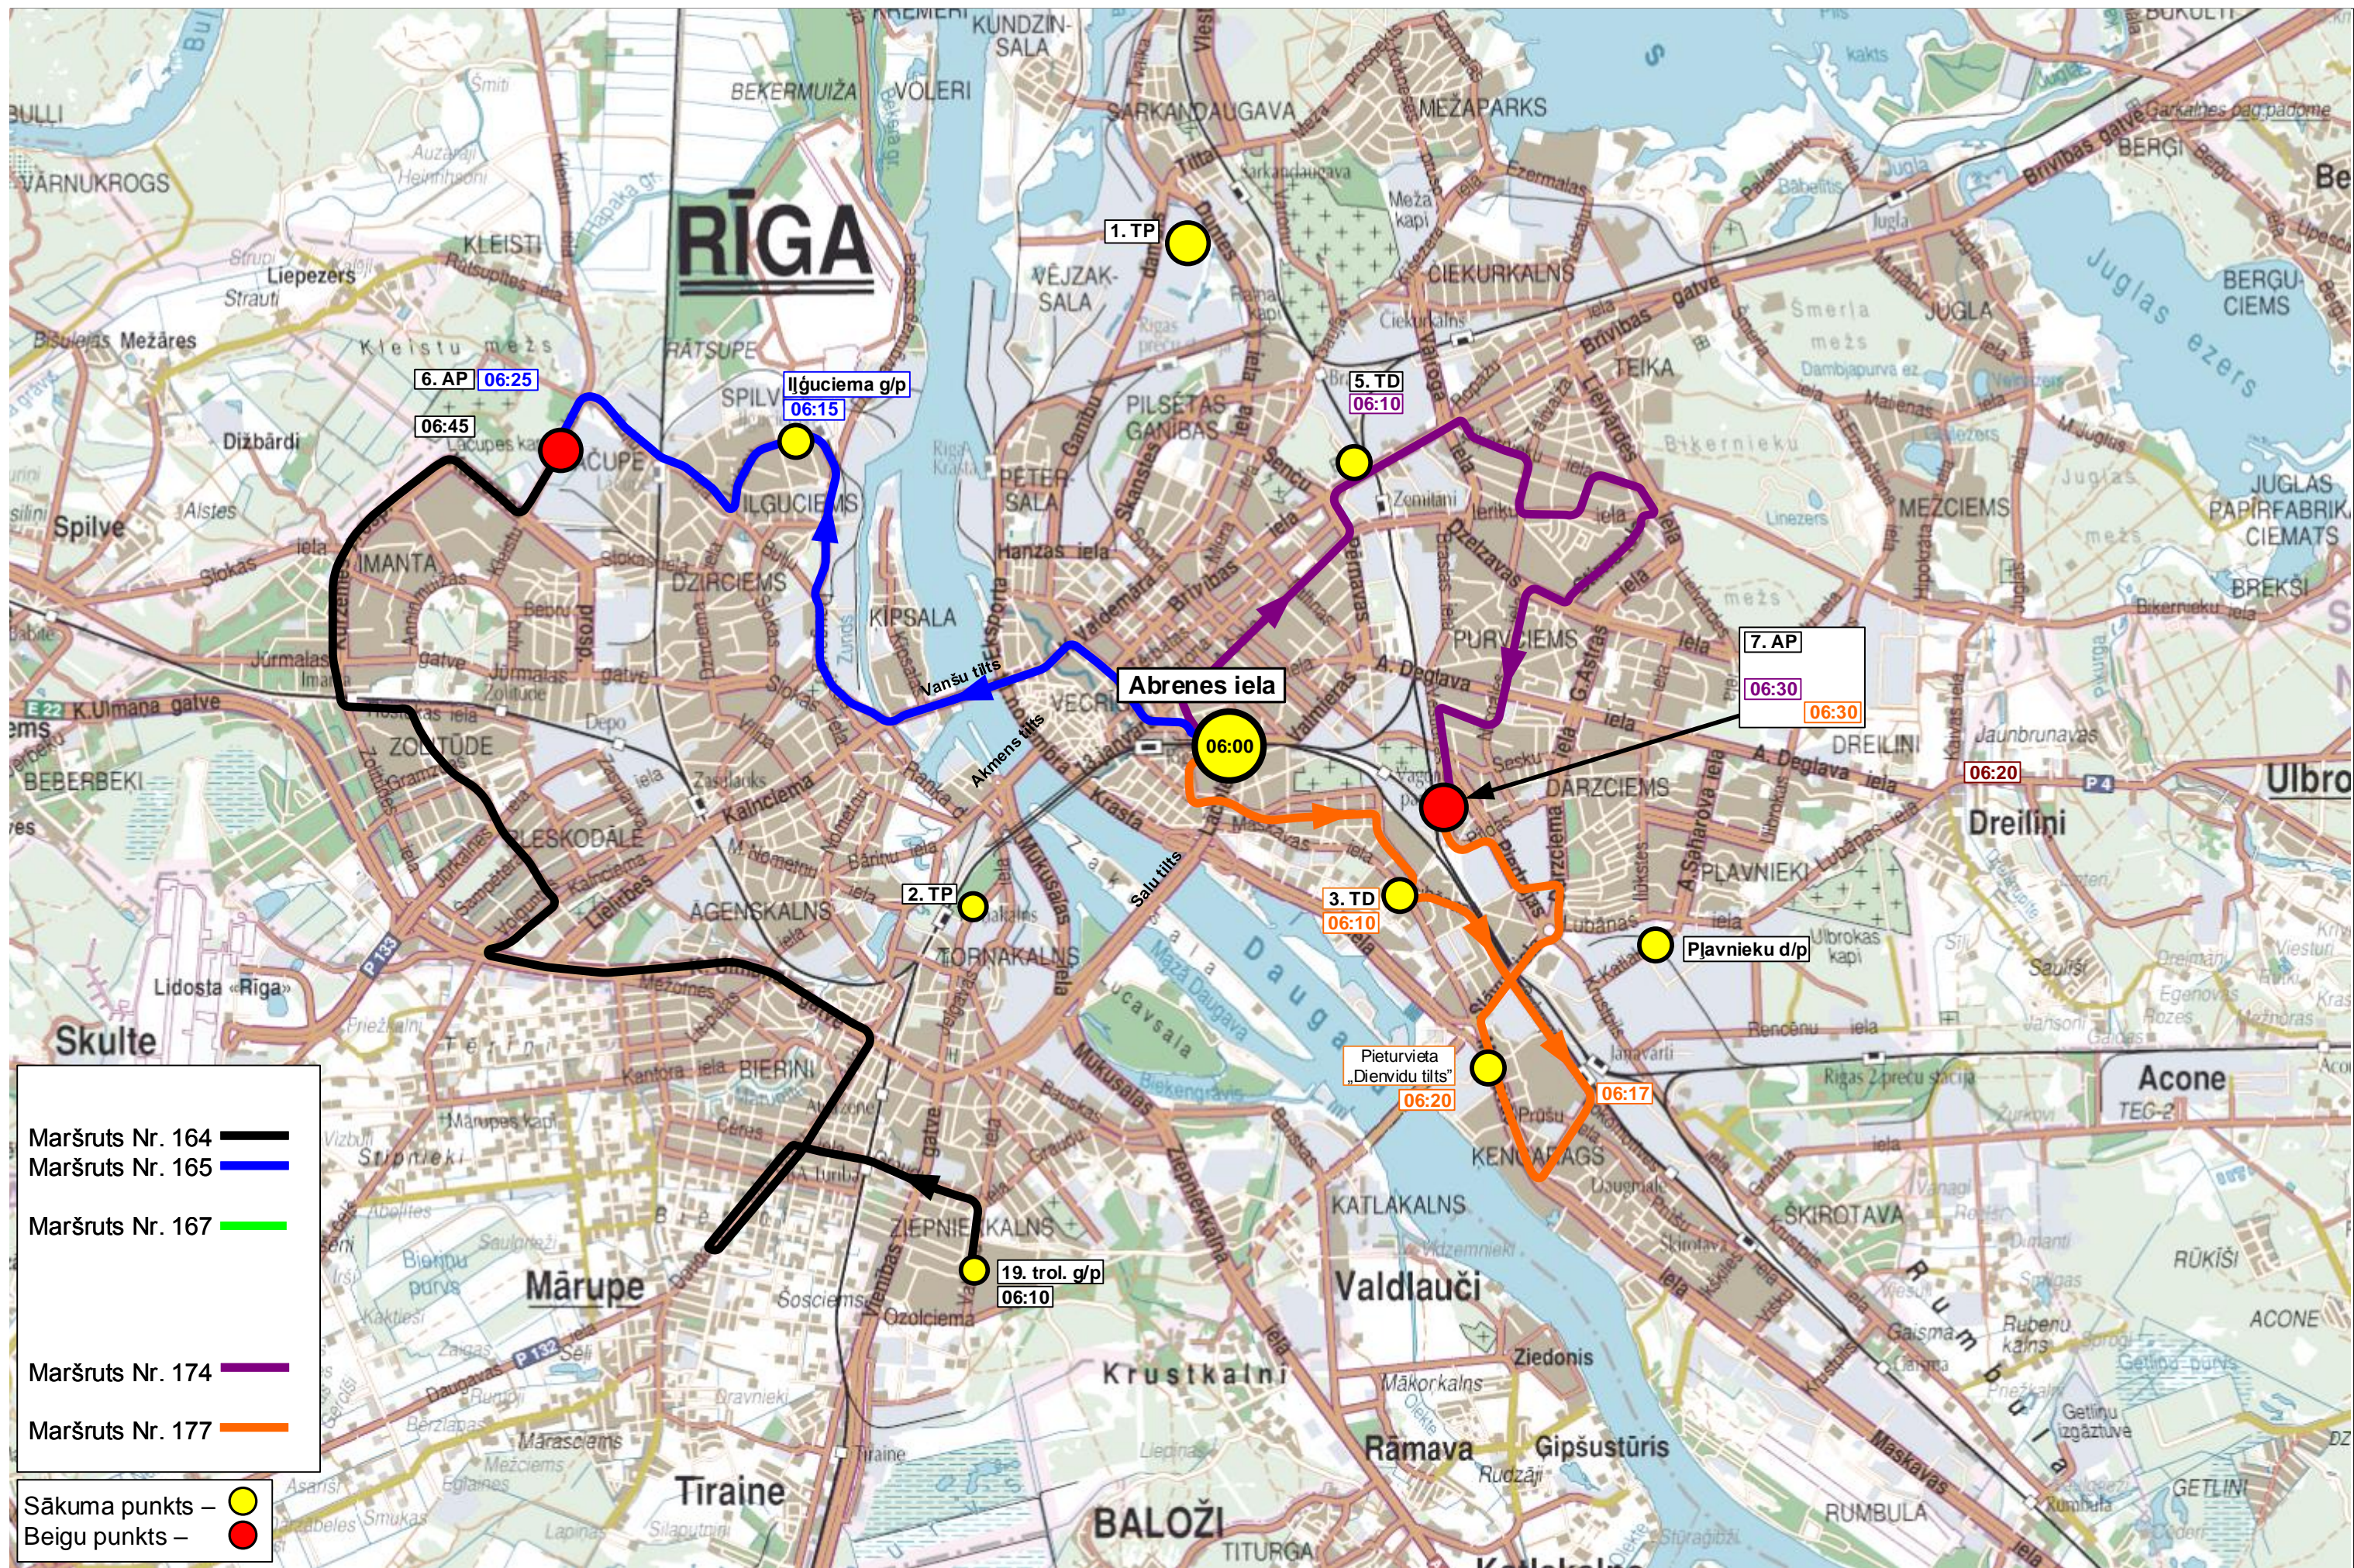

No parkiem/depo uz Abrenes ielu

No Abrenes ielas caur pilsētas rajoniem uz parkiem/depo

No parkiem/depo uz Abrenes ielu

No Abrenes ielas līdz pilsētas rajoniem

Maršruts Nr. 164 — [Black line]
Maršruts Nr. 165 — [Blue line]
Maršruts Nr. 167 — [Green line]
Maršruts Nr. 174 — [Purple line]
Maršruts Nr. 177 — [Orange line]

Sākuma punkts — [Yellow circle]
Beigu punkts — [Red circle]

No pilsētas rajoniem uz Abrenes ielu

No Abrenes caur parkiem/depo uz pilsētas rajoniem

No pilsētas rajoniem uz Abrenes ielu

Maršruts Nr. 164 — —
Maršruts Nr. 165 — —
Maršruts Nr. 167 — —
Maršruts Nr. 174 — —
Maršruts Nr. 177 — —
 Sākuma punkts — ●
 Beigu punkts — ●

Maršruts Nr. 164 — —
 Maršruts Nr. 165 — —
 Maršruts Nr. 167 — —
 Maršruts Nr. 174 — —
 Maršruts Nr. 177 — —
 Sākuma punkts — ●
 Beigu punkts — ●