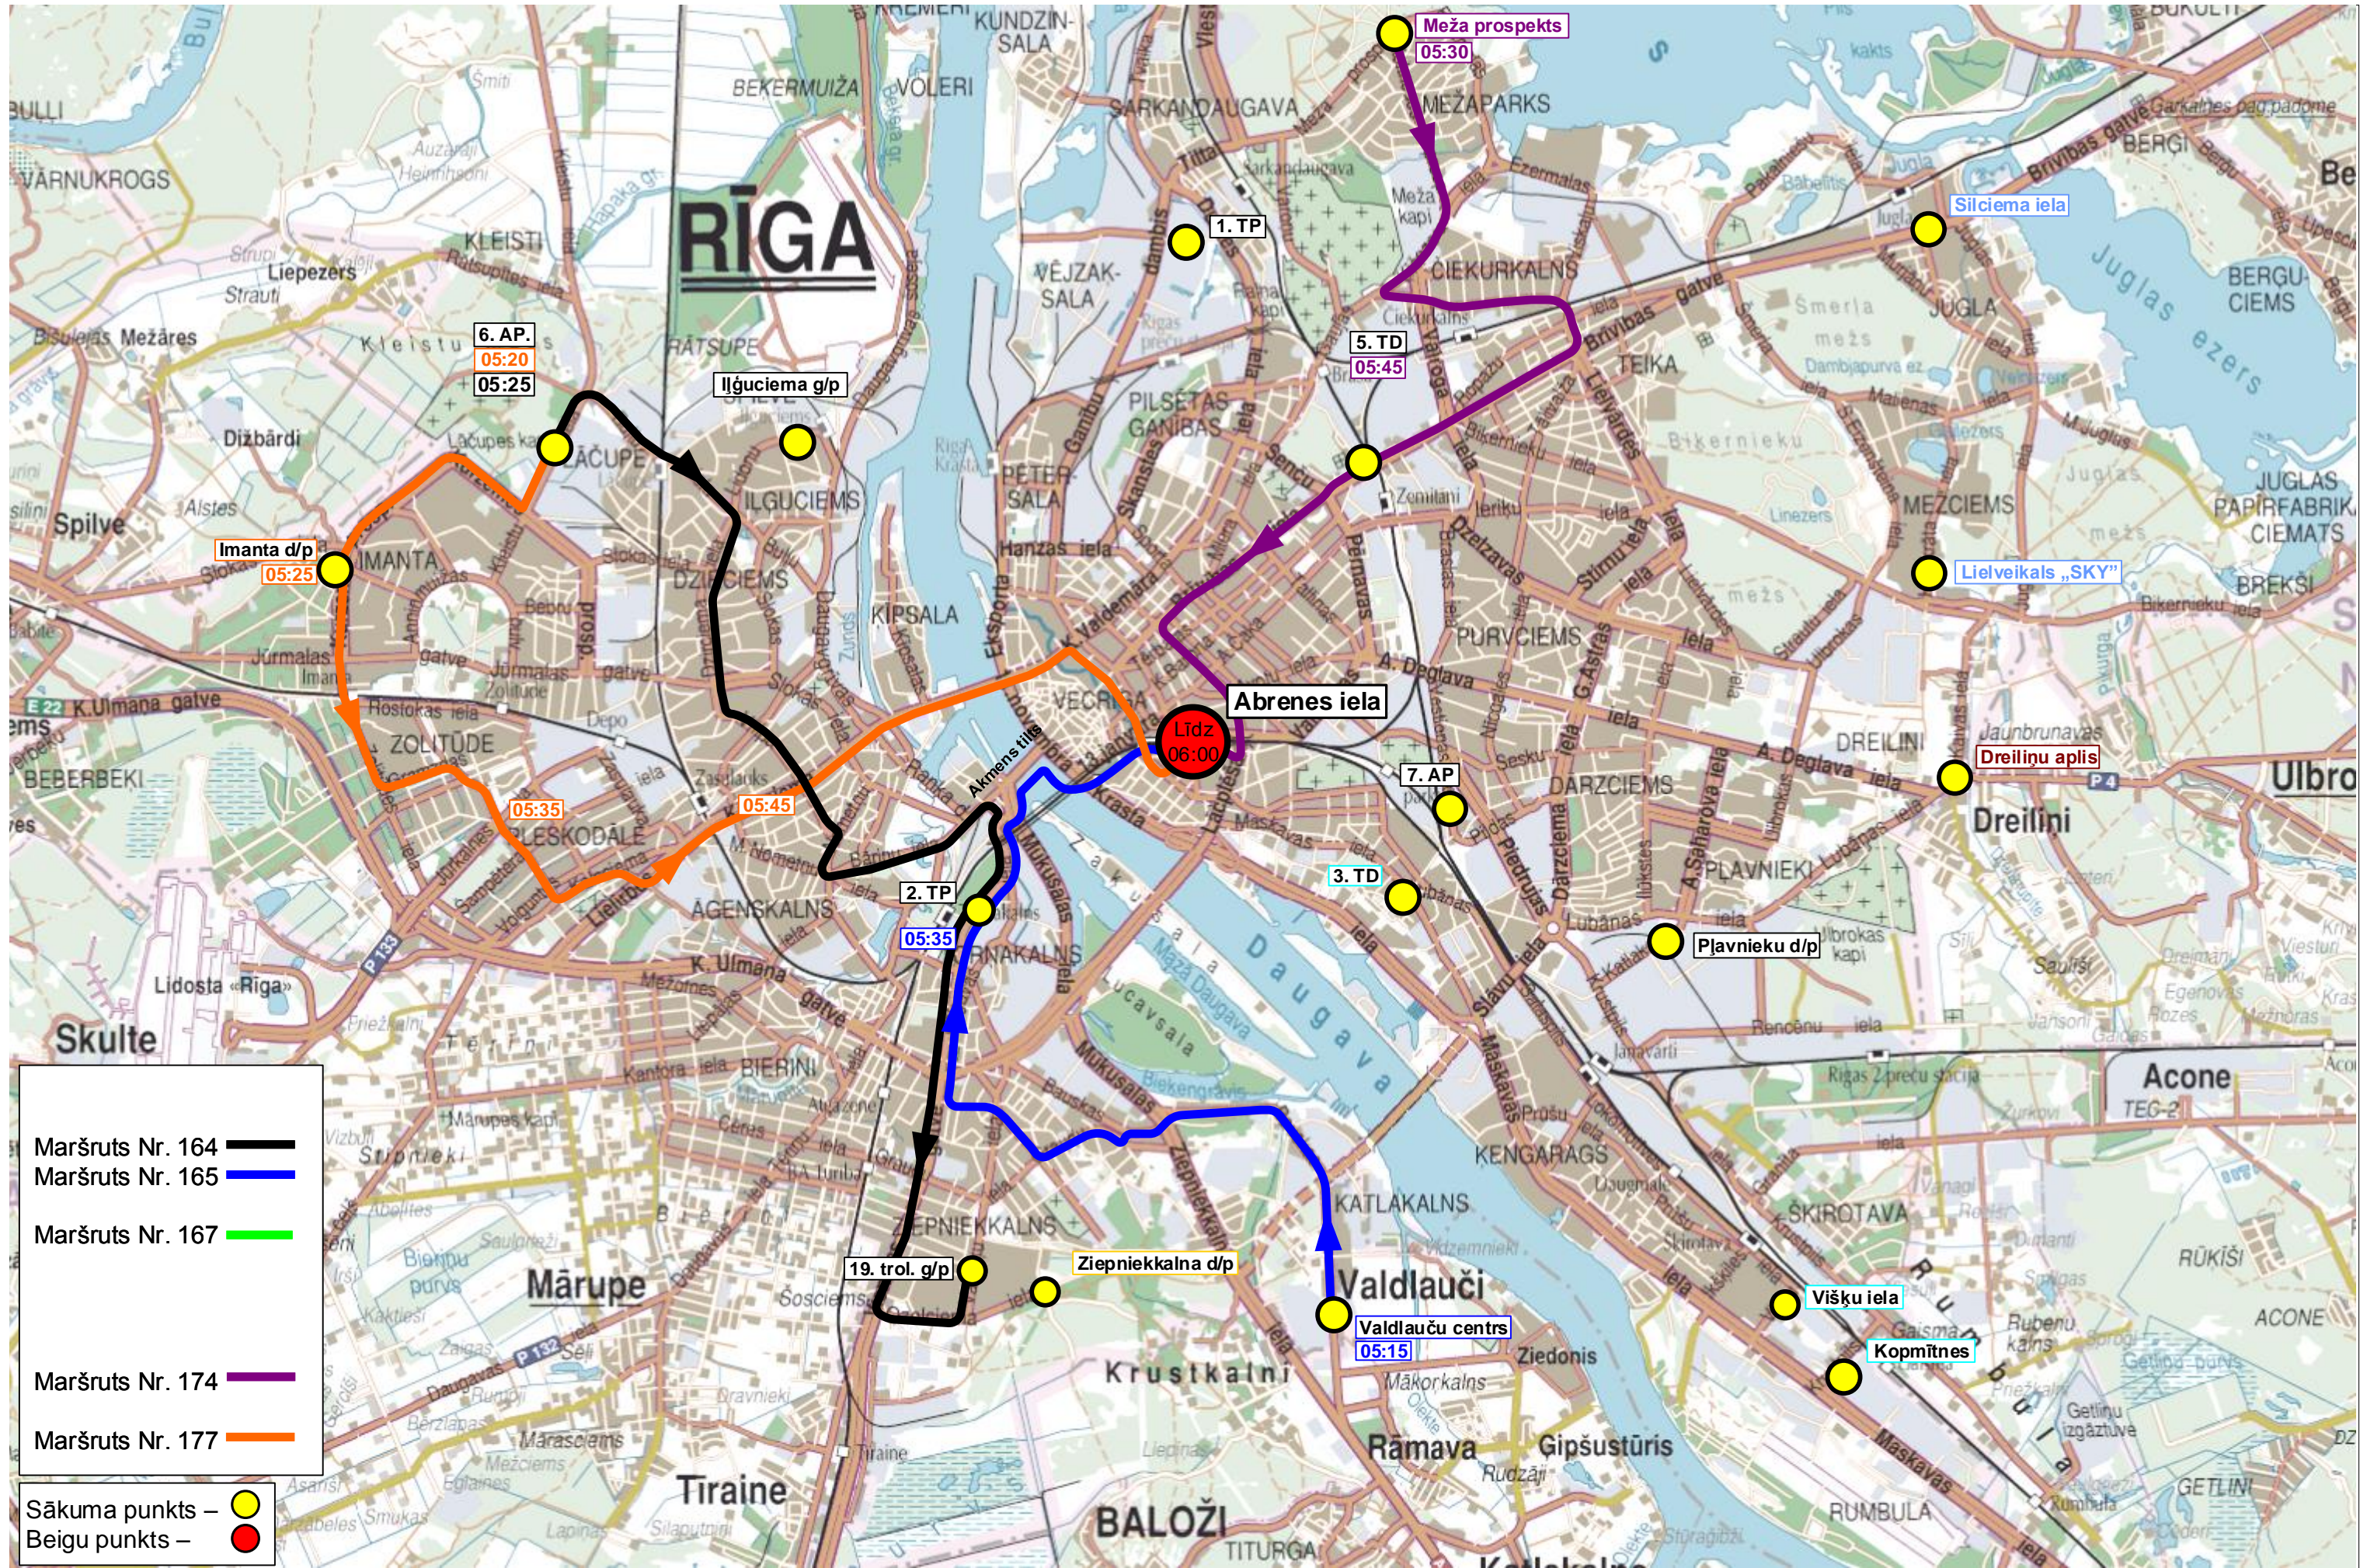

No parkiem/depo uz Abrenes ielu

No Abrenes ielas caur pilsētas rajoniem uz parkiem/depo

No parkiem/depo uz Abrenes ielu

No Abrenes ielas līdz pilsētas rajoniem

Maršruts Nr. 164 — [Black line]
Maršruts Nr. 165 — [Blue line]
Maršruts Nr. 167 — [Green line]
Maršruts Nr. 174 — [Purple line]
Maršruts Nr. 177 — [Orange line]

Sākuma punkts — [Yellow circle]
Beigu punkts — [Red circle]

No pilsētas rajoniem uz Abrenes ielu

No Abrenes caur parkiem/depo uz pilsētas rajoniem

No pilsētas rajoniem uz Abrenes ielu

Maršruts Nr. 164 — —
Maršruts Nr. 165 — —
Maršruts Nr. 167 — —
Maršruts Nr. 174 — —
Maršruts Nr. 177 — —
 Sākuma punkts — ●
 Beigu punkts — ●

Maršruts Nr. 164 — —
 Maršruts Nr. 165 — —
 Maršruts Nr. 167 — —
 Maršruts Nr. 174 — —
 Maršruts Nr. 177 — —
 Sākuma punkts — ●
 Beigu punkts — ●