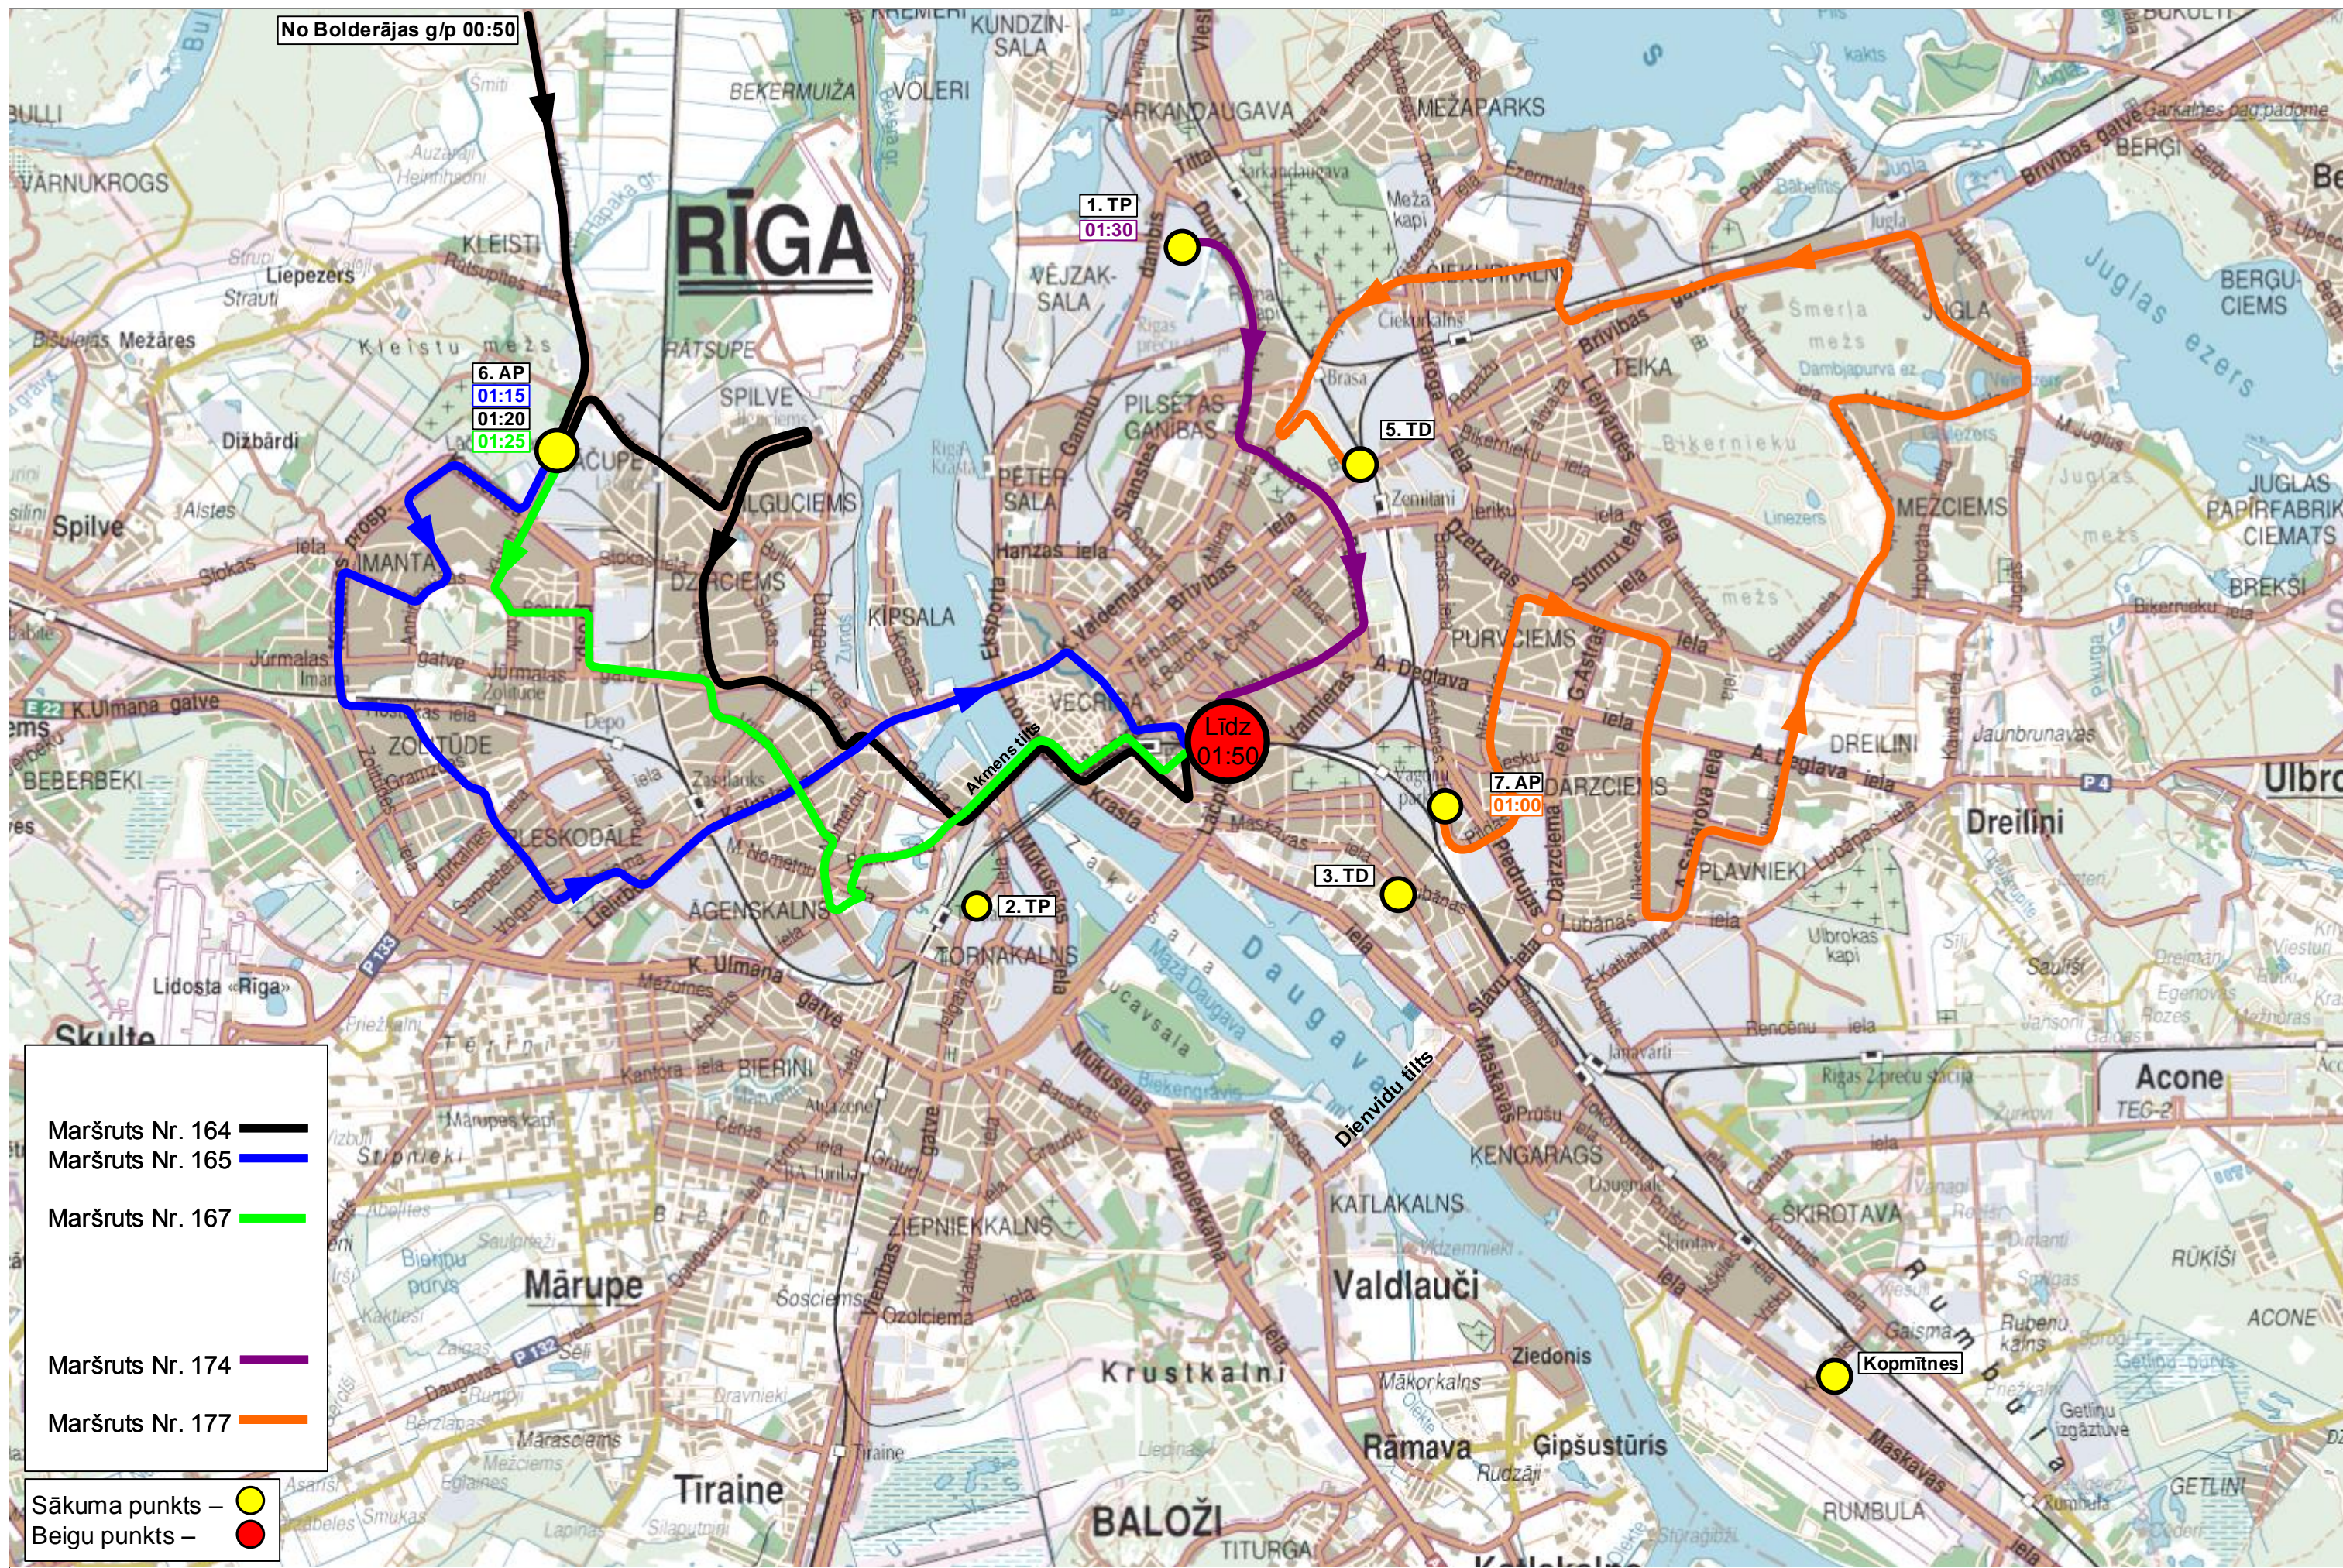

No parkiem/depo uz Abrenes ielu

No Abrenes ielas caur pilsētas rajoniem uz parkiem/depo

No parkiem/depo uz Abrenes ielu

No Abrenes ielas līdz pilsētas rajoniem

Maršruts Nr. 164 — [Black line]
Maršruts Nr. 165 — [Blue line]
Maršruts Nr. 167 — [Green line]
Maršruts Nr. 174 — [Purple line]
Maršruts Nr. 177 — [Orange line]

Sākuma punkts — [Yellow circle]
Beigu punkts — [Red circle]

No pilsētas rajoniem uz Abrenes ielu

No Abrenes caur parkiem/depo uz pilsētas rajoniem

No pilsētas rajoniem uz Abrenes ielu

Maršruts Nr. 164 — —
Maršruts Nr. 165 — —
Maršruts Nr. 167 — —
Maršruts Nr. 174 — —
Maršruts Nr. 177 — —
 Sākuma punkts — ●
 Beigu punkts — ●

Maršruts Nr. 164 — —
 Maršruts Nr. 165 — —
 Maršruts Nr. 167 — —
 Maršruts Nr. 174 — —
 Maršruts Nr. 177 — —
 Sākuma punkts — ●
 Beigu punkts — ●