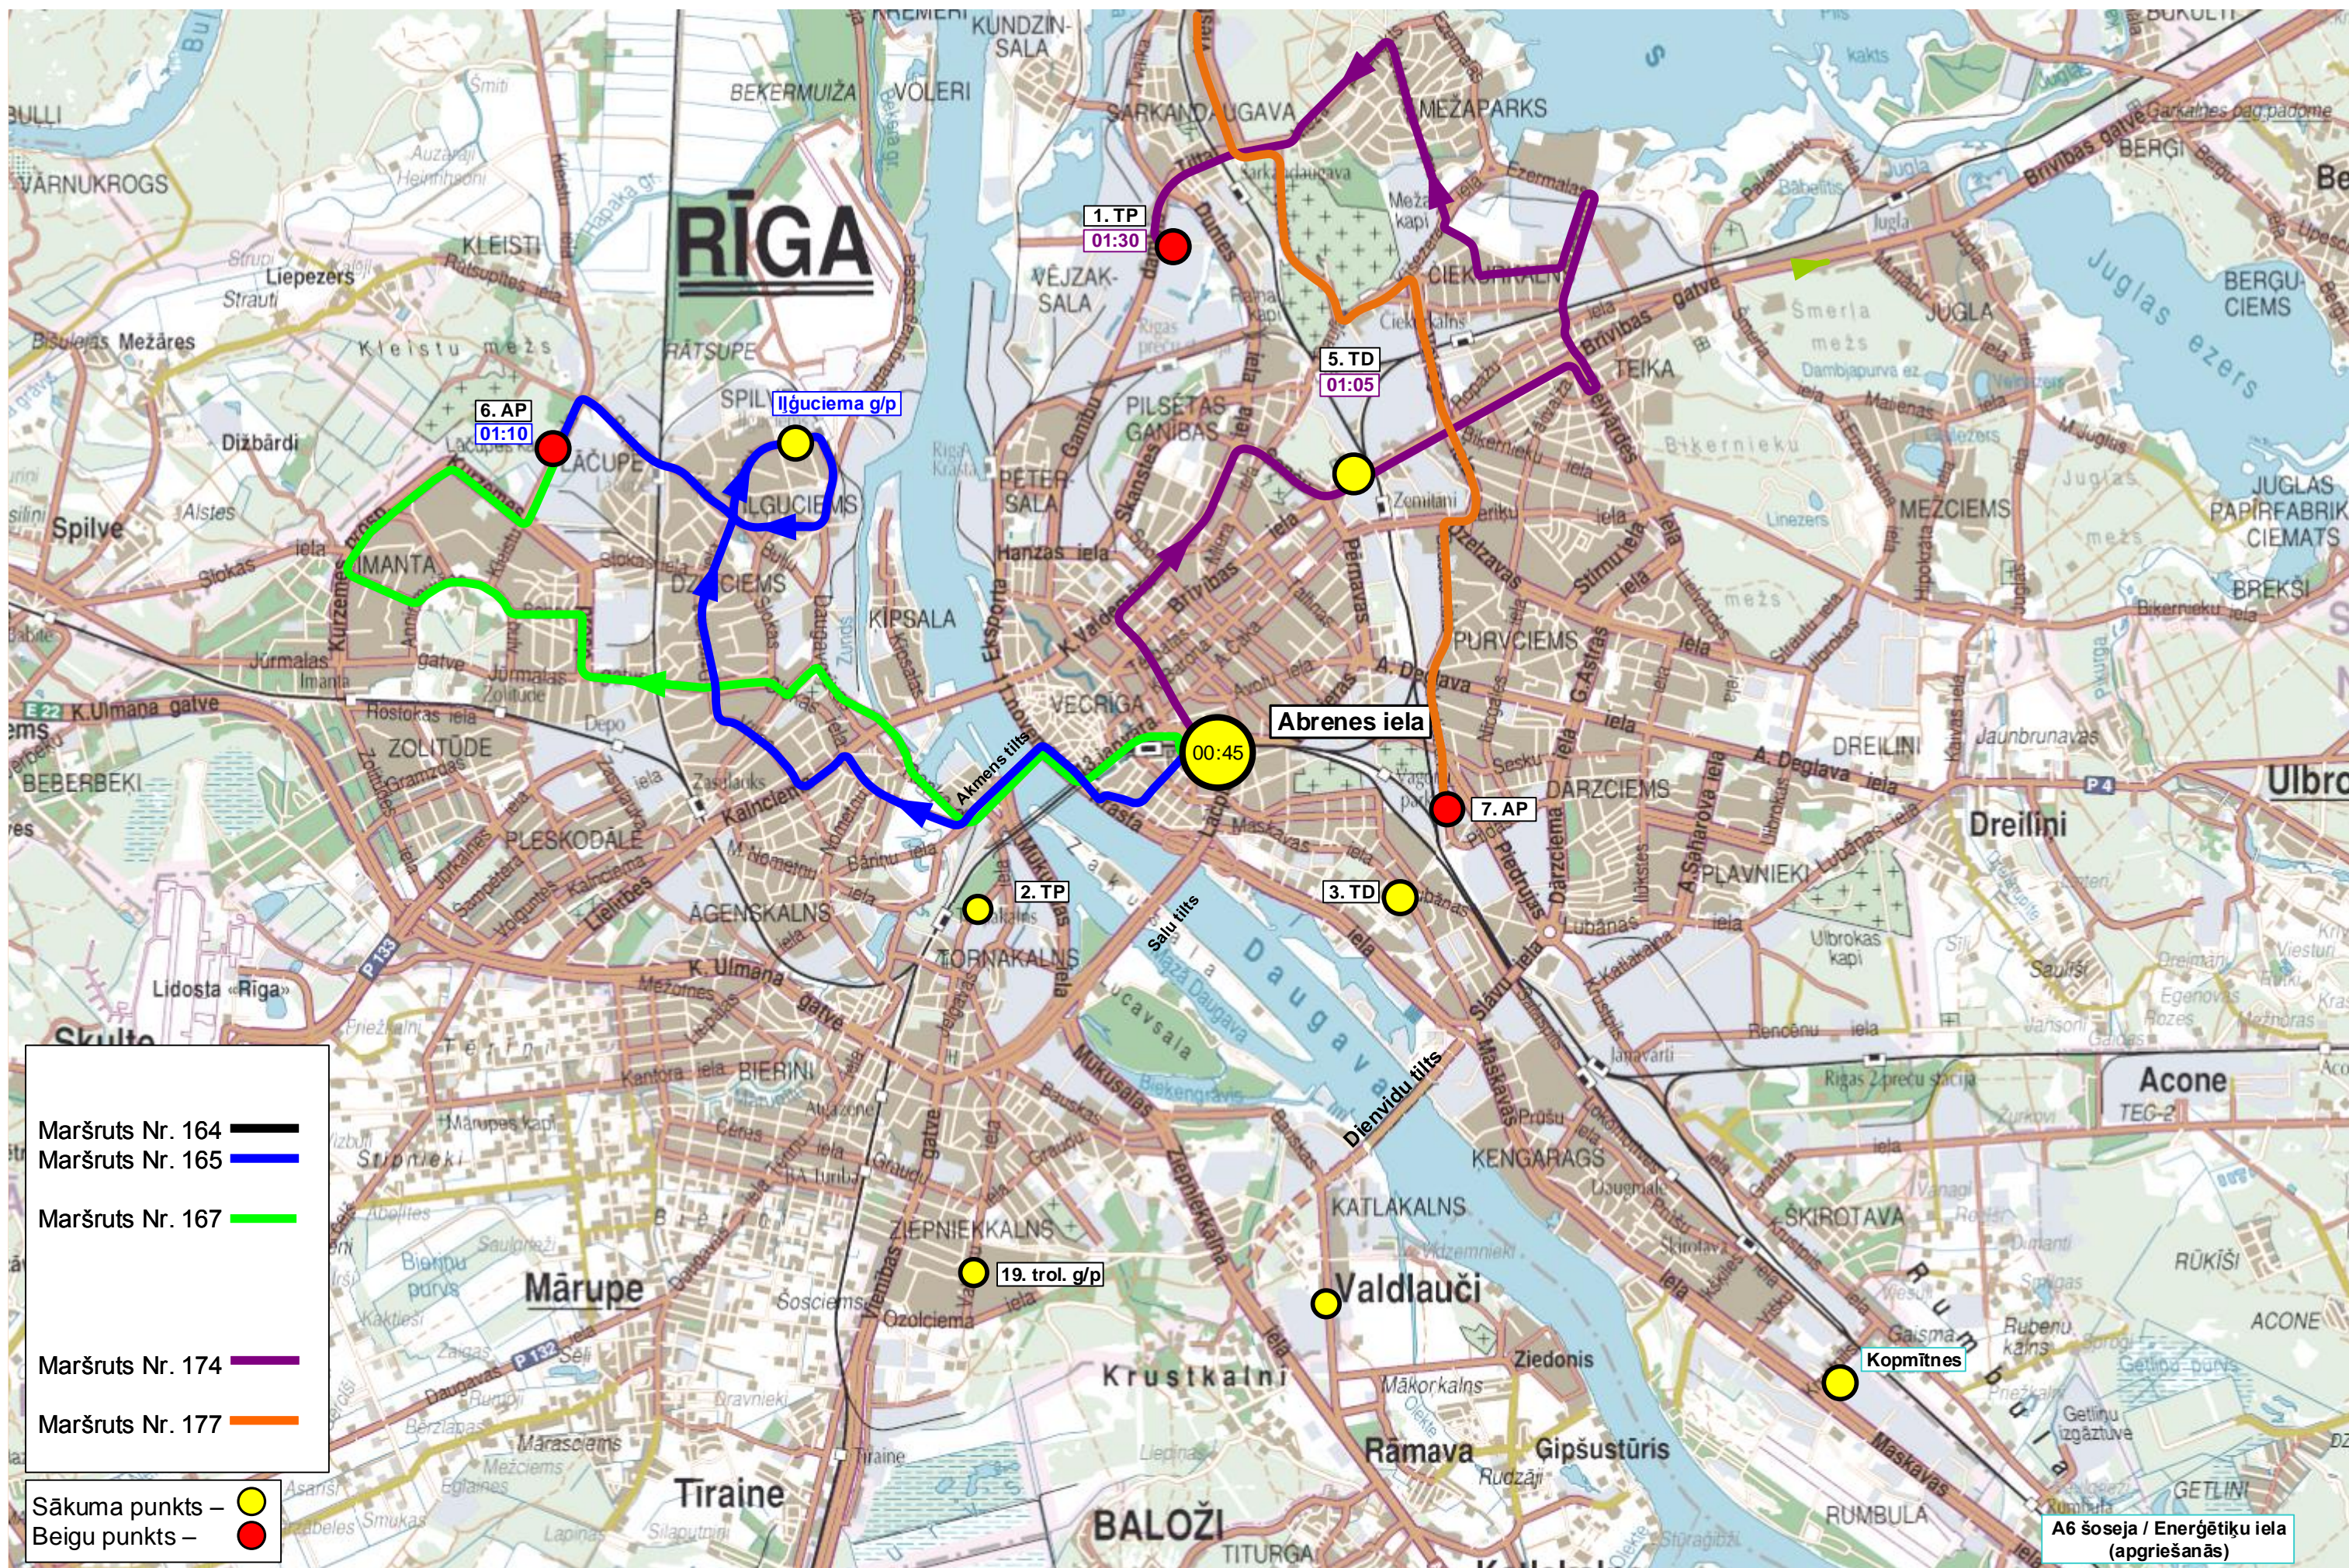

No parkiem/depo uz Abrenes ielu

No Abrenes ielas caur pilsētas rajoniem uz parkiem/depo

No parkiem/depo uz Abrenes ielu

No Abrenes ielas līdz pilsētas rajoniem

Maršruts Nr. 164 — [Black line]
Maršruts Nr. 165 — [Blue line]
Maršruts Nr. 167 — [Green line]
Maršruts Nr. 174 — [Purple line]
Maršruts Nr. 177 — [Orange line]

Sākuma punkts — [Yellow circle]
Beigu punkts — [Red circle]

No pilsētas rajoniem uz Abrenes ielu

No Abrenes caur parkiem/depo uz pilsētas rajoniem

No pilsētas rajoniem uz Abrenes ielu

Maršruts Nr. 164 — —
Maršruts Nr. 165 — —
Maršruts Nr. 167 — —
Maršruts Nr. 174 — —
Maršruts Nr. 177 — —
 Sākuma punkts — ●
 Beigu punkts — ●

Maršruts Nr. 164 — —
 Maršruts Nr. 165 — —
 Maršruts Nr. 167 — —
 Maršruts Nr. 174 — —
 Maršruts Nr. 177 — —
 Sākuma punkts — ●
 Beigu punkts — ●