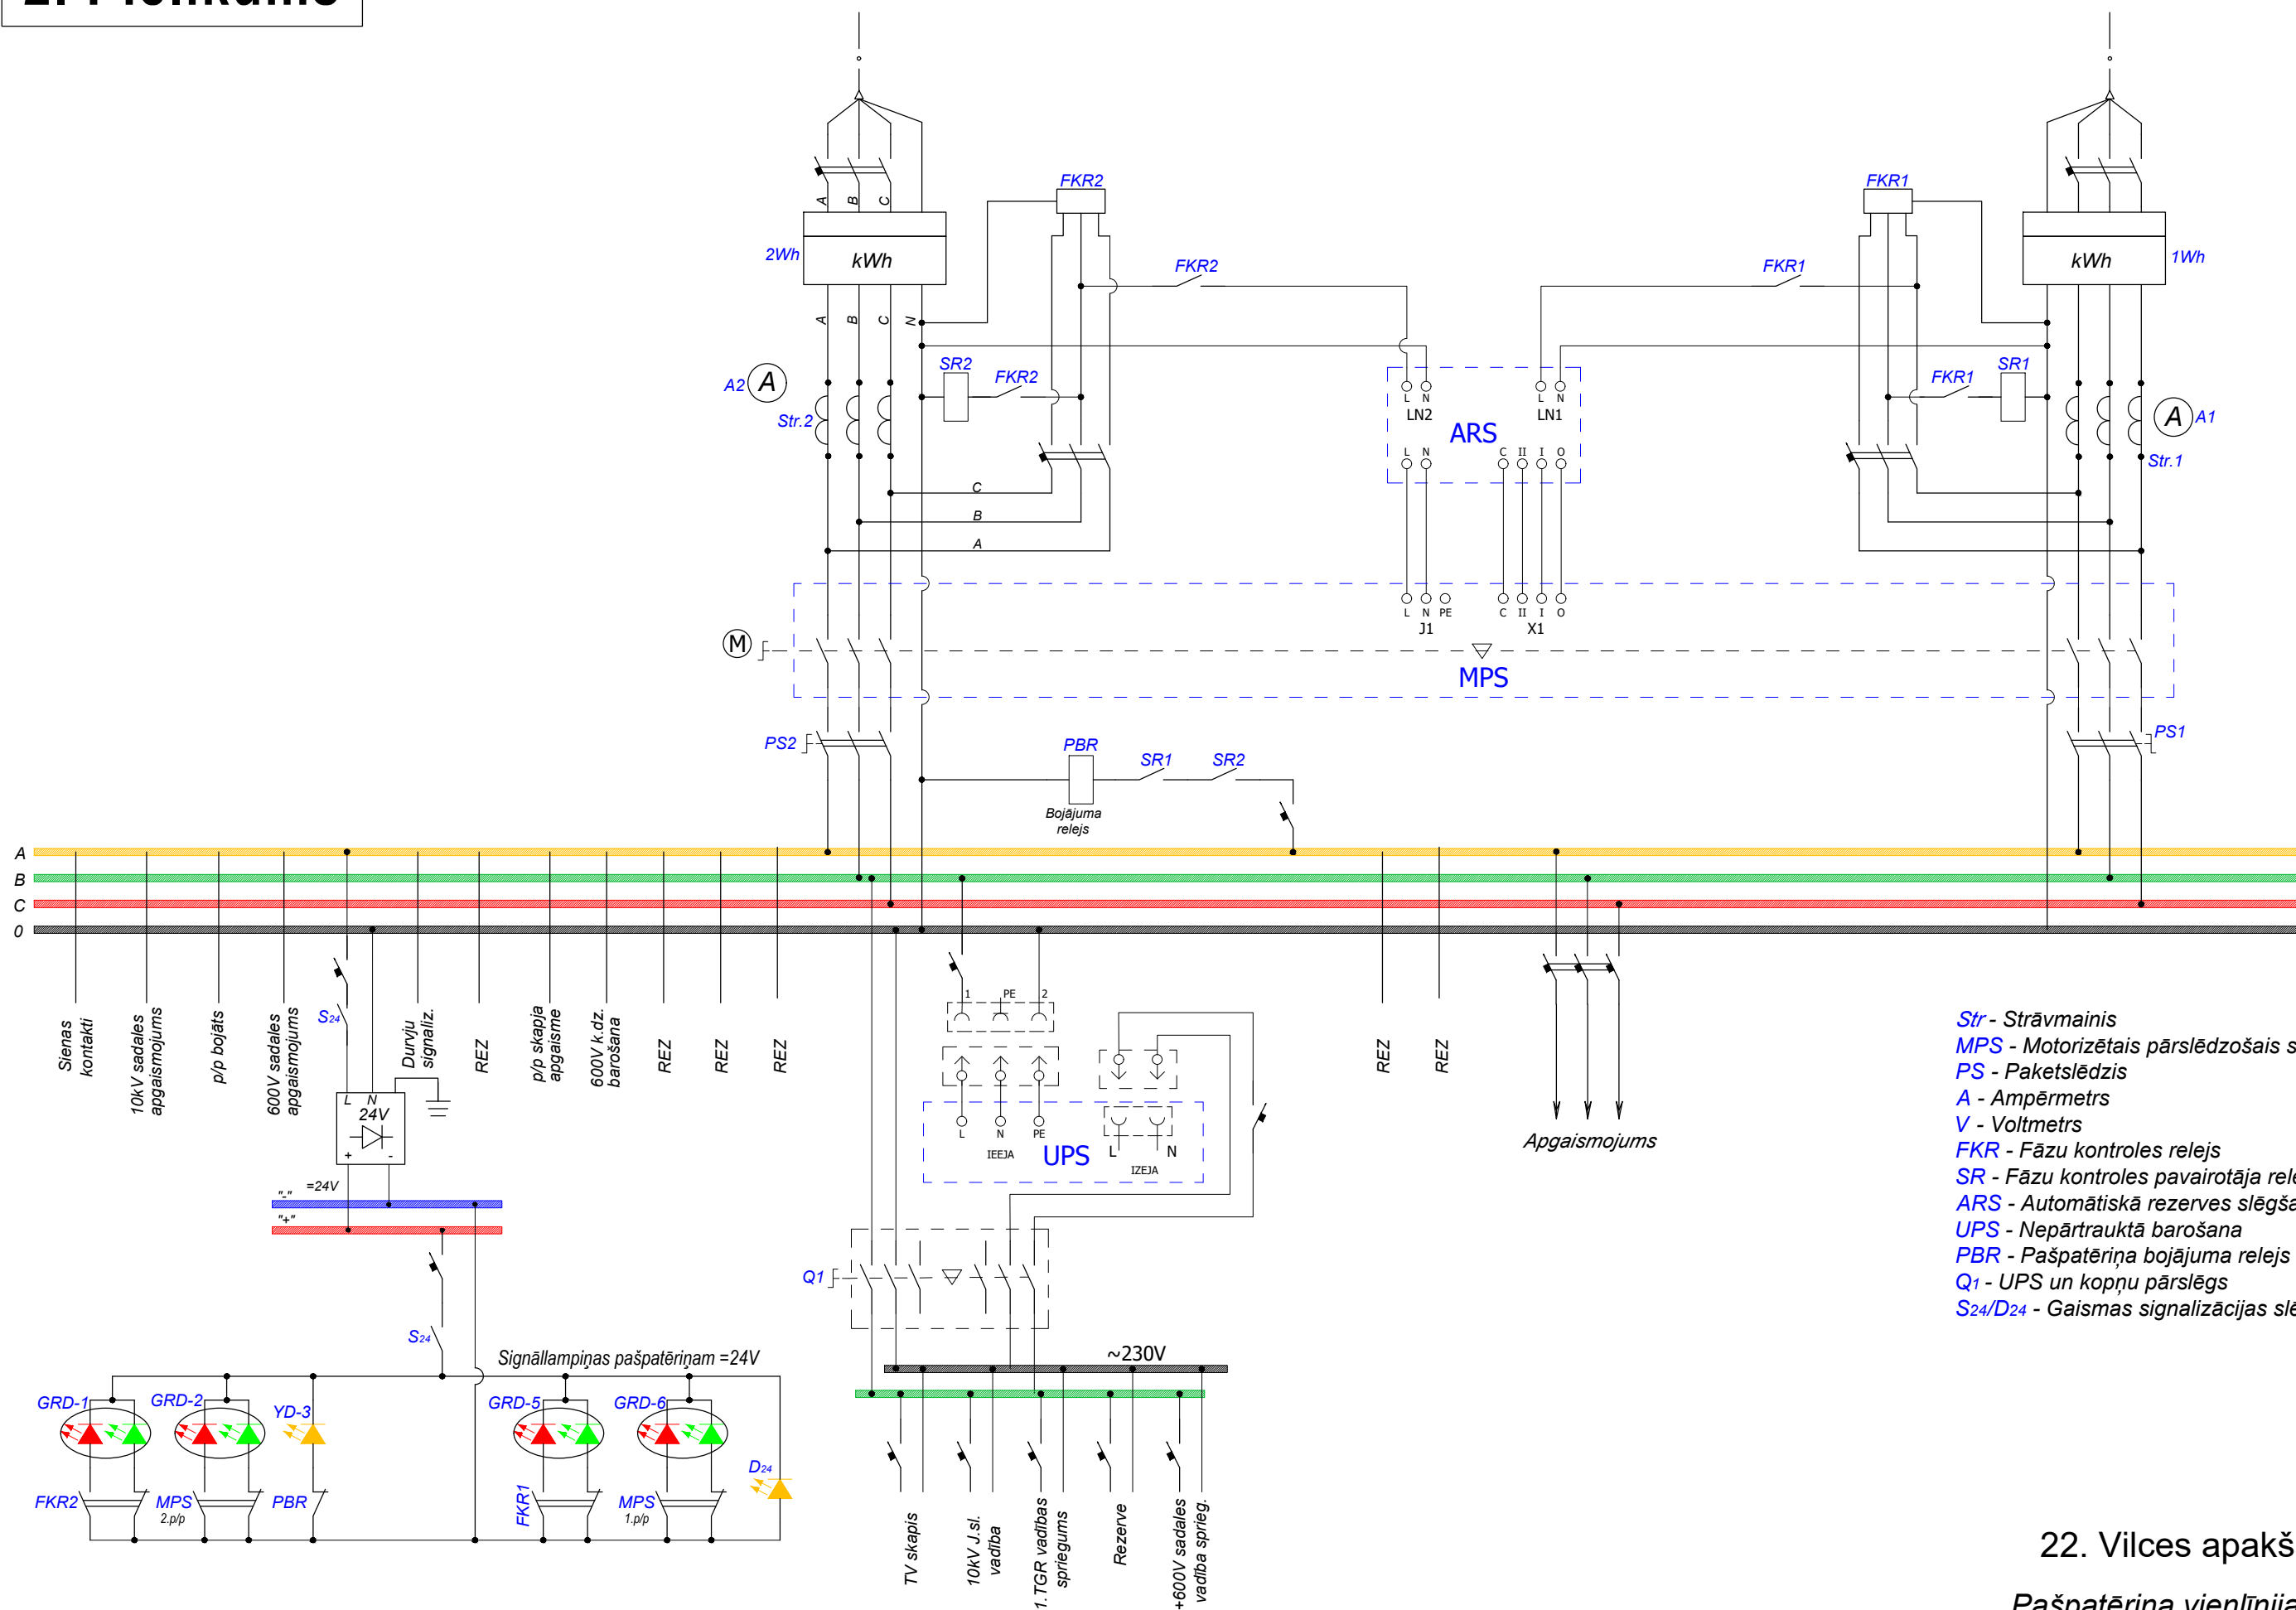

# 2. Pielikums

1. pašpatēriņš

Pils.pašpat.

- Str - Strāvmais
- MPS - Motorizētais pārslēdzošais slēdzis
- PS - Paketslēdzis
- A - Ampērmetrs
- V - Voltmetrs
- FKR - Fāzu kontroles relejs
- SR - Fāzu kontroles pavairotāja relejs
- ARS - Automātiskā rezerves slēgšana
- UPS - Nepārtrauktā barošana
- PBR - Pašpatēriņa bojājuma relejs
- Q1 - UPS un kopņu pārslēgs
- S24/D24 - Gaismas signalizācijas slēdzis

22. Vilces apakšstacija  
Pašpatēriņa vienlīnijas shēma