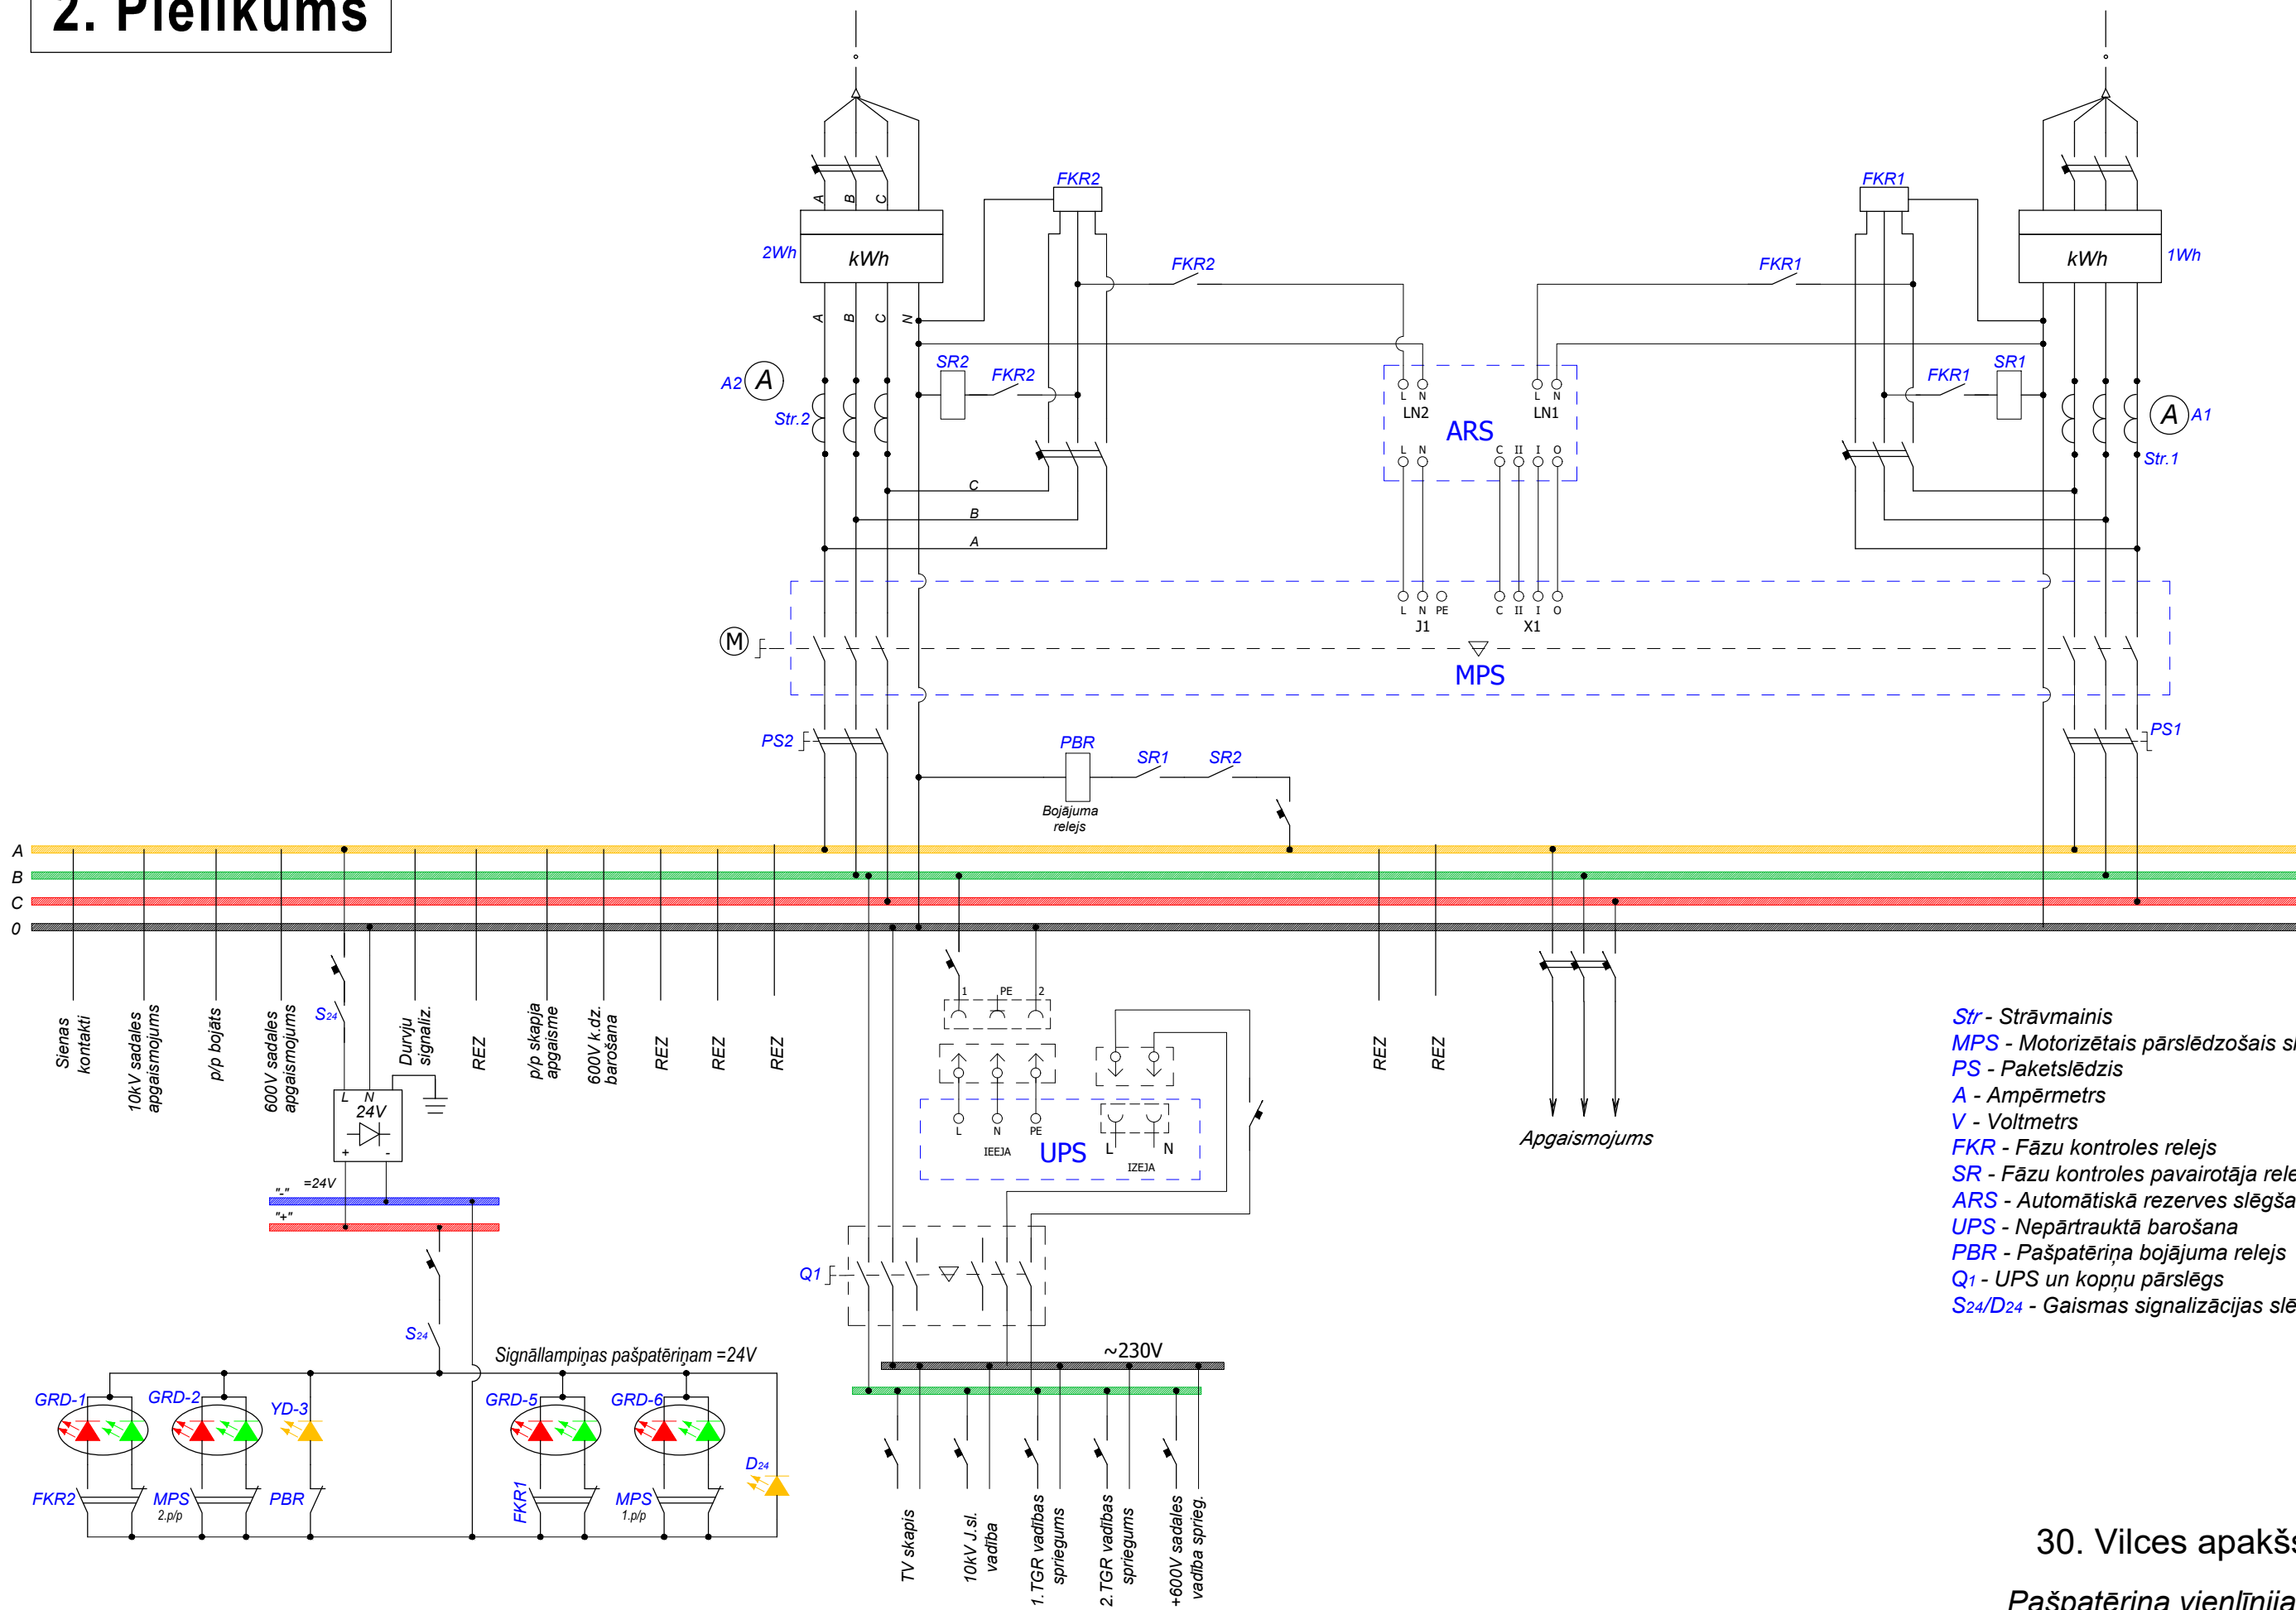

# 2. Pielikums

1. pašpatēriņš

2. pašpatēriņš

- Str - Strāvmais
- MPS - Motorizētais pārslēdzošais slēdzis
- PS - Paketslēdzis
- A - Ampērmetrs
- V - Voltmetrs
- FKR - Fāzu kontroles relejs
- SR - Fāzu kontroles pavairotāja relejs
- ARS - Automātiskā rezerves slēgšana
- UPS - Nepārtrauktā barošana
- PBR - Pašpatēriņa bojājuma relejs
- Q1 - UPS un kopņu pārslēgs
- S24/D24 - Gaismas signalizācijas slēdzis

30. Vilces apakšstacija  
Pašpatēriņa vienlīnijas shēma