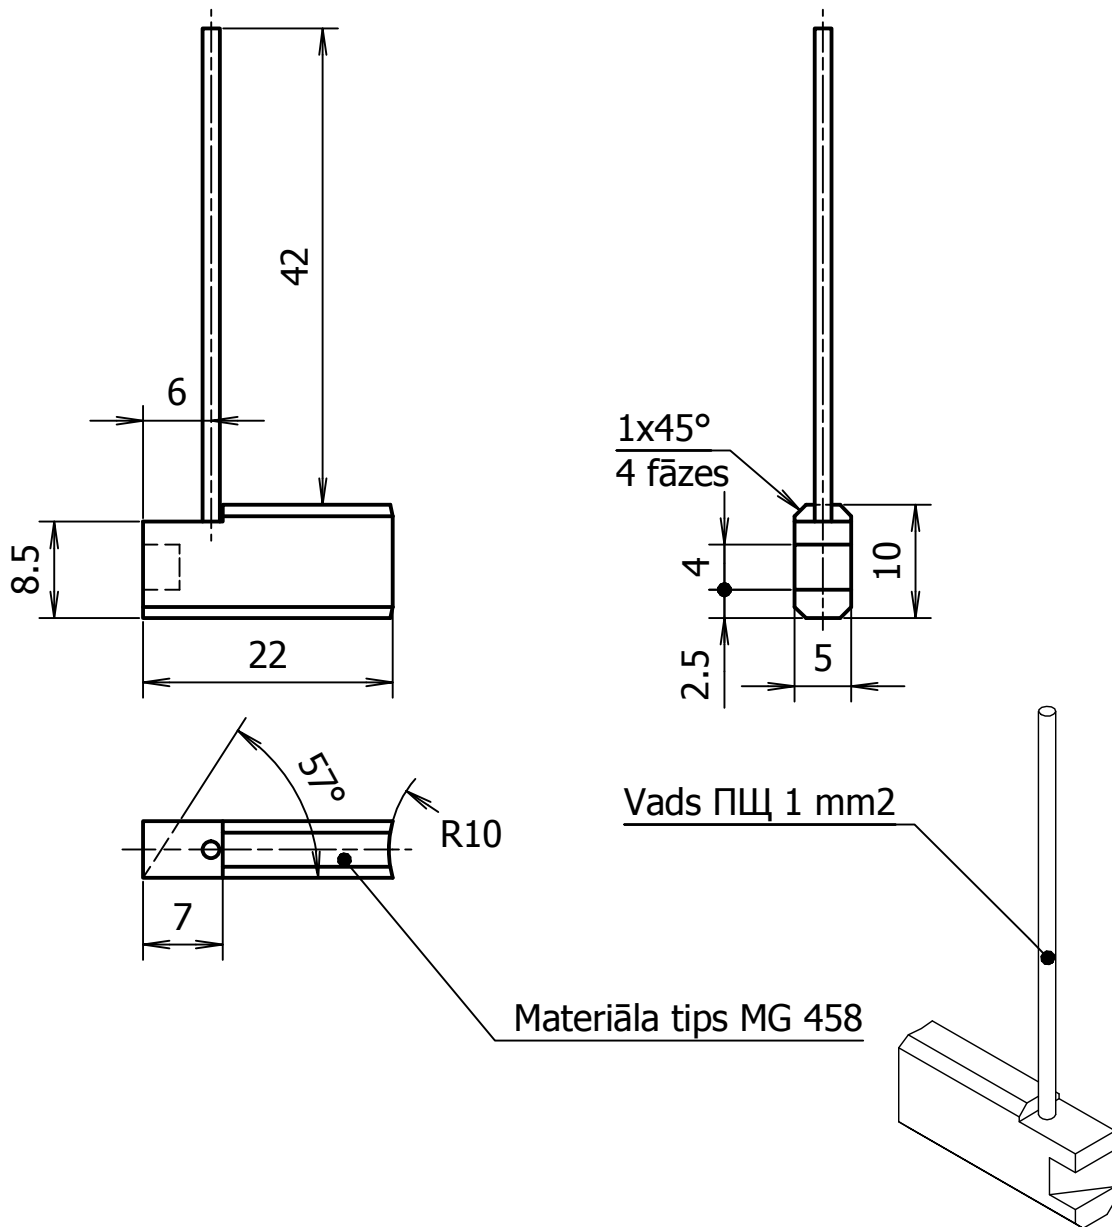

24Tr - Cirkulācijas sūknis U4854 1924170012

9225013

Izm.	Lapa	Dokum.Nr.	Paraksts	Dat.
Izstr.		A. Rocis		08.06.20
Pārb.		V. Nikolajevs		
T.kontr.				
N.kontr.				
Apst.				

Elektrosuka 5x10x22

Lit.	Masa	Merogs
		1.5:1
Lapa	Lapu sk. 1	