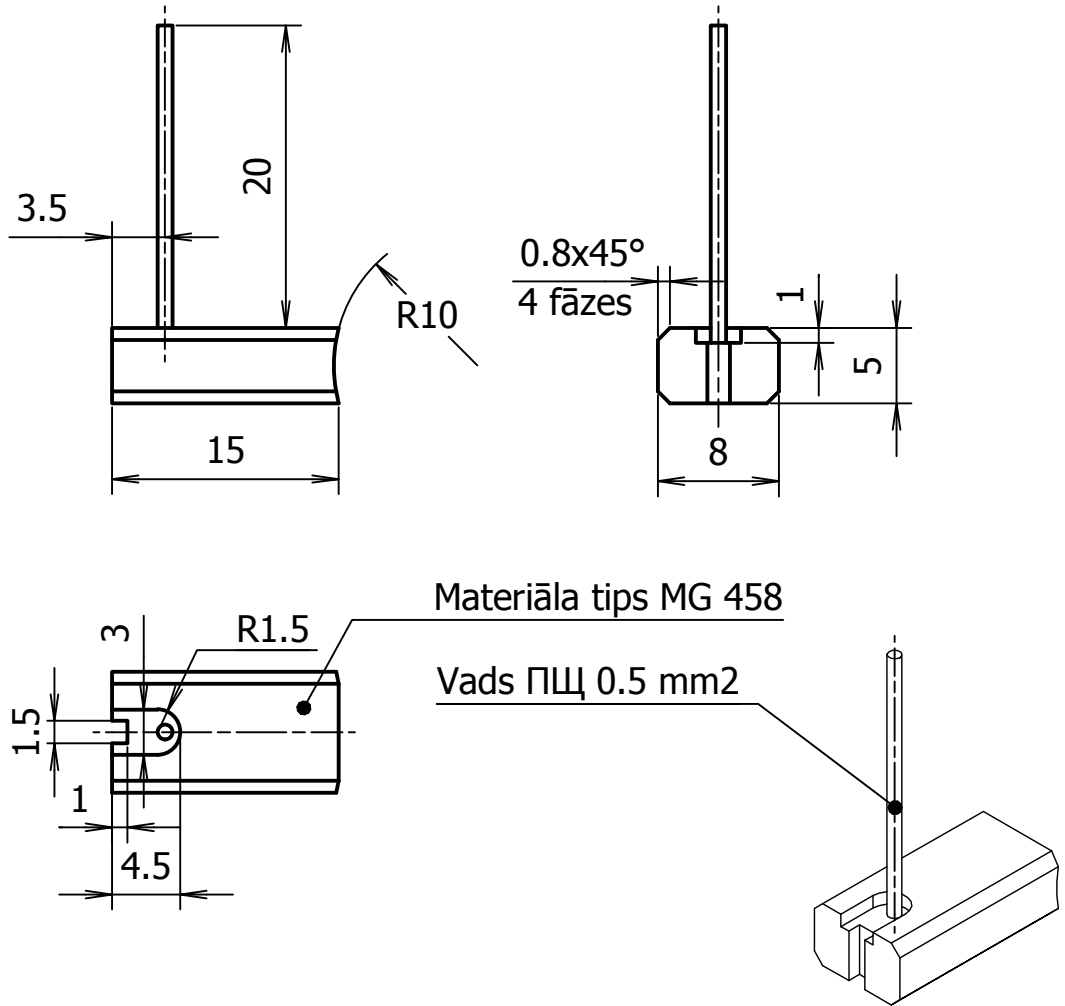

1915130027

15T - Durvju dzinējs (IGE 12 310 0004)

Izm.	Lapa	Dokum.Nr.	Paraksts	Dat.
Izstr.		A. Rocis		08.06.20
Pārb.		V. Nikolajevs		
T.kontr.				
N.kontr.				
Apst.				

541841

Elektrosuka 5x8x15

Lit.	Masa	Merogs
		2 : 1
Lapa	Lapu sk. 1	