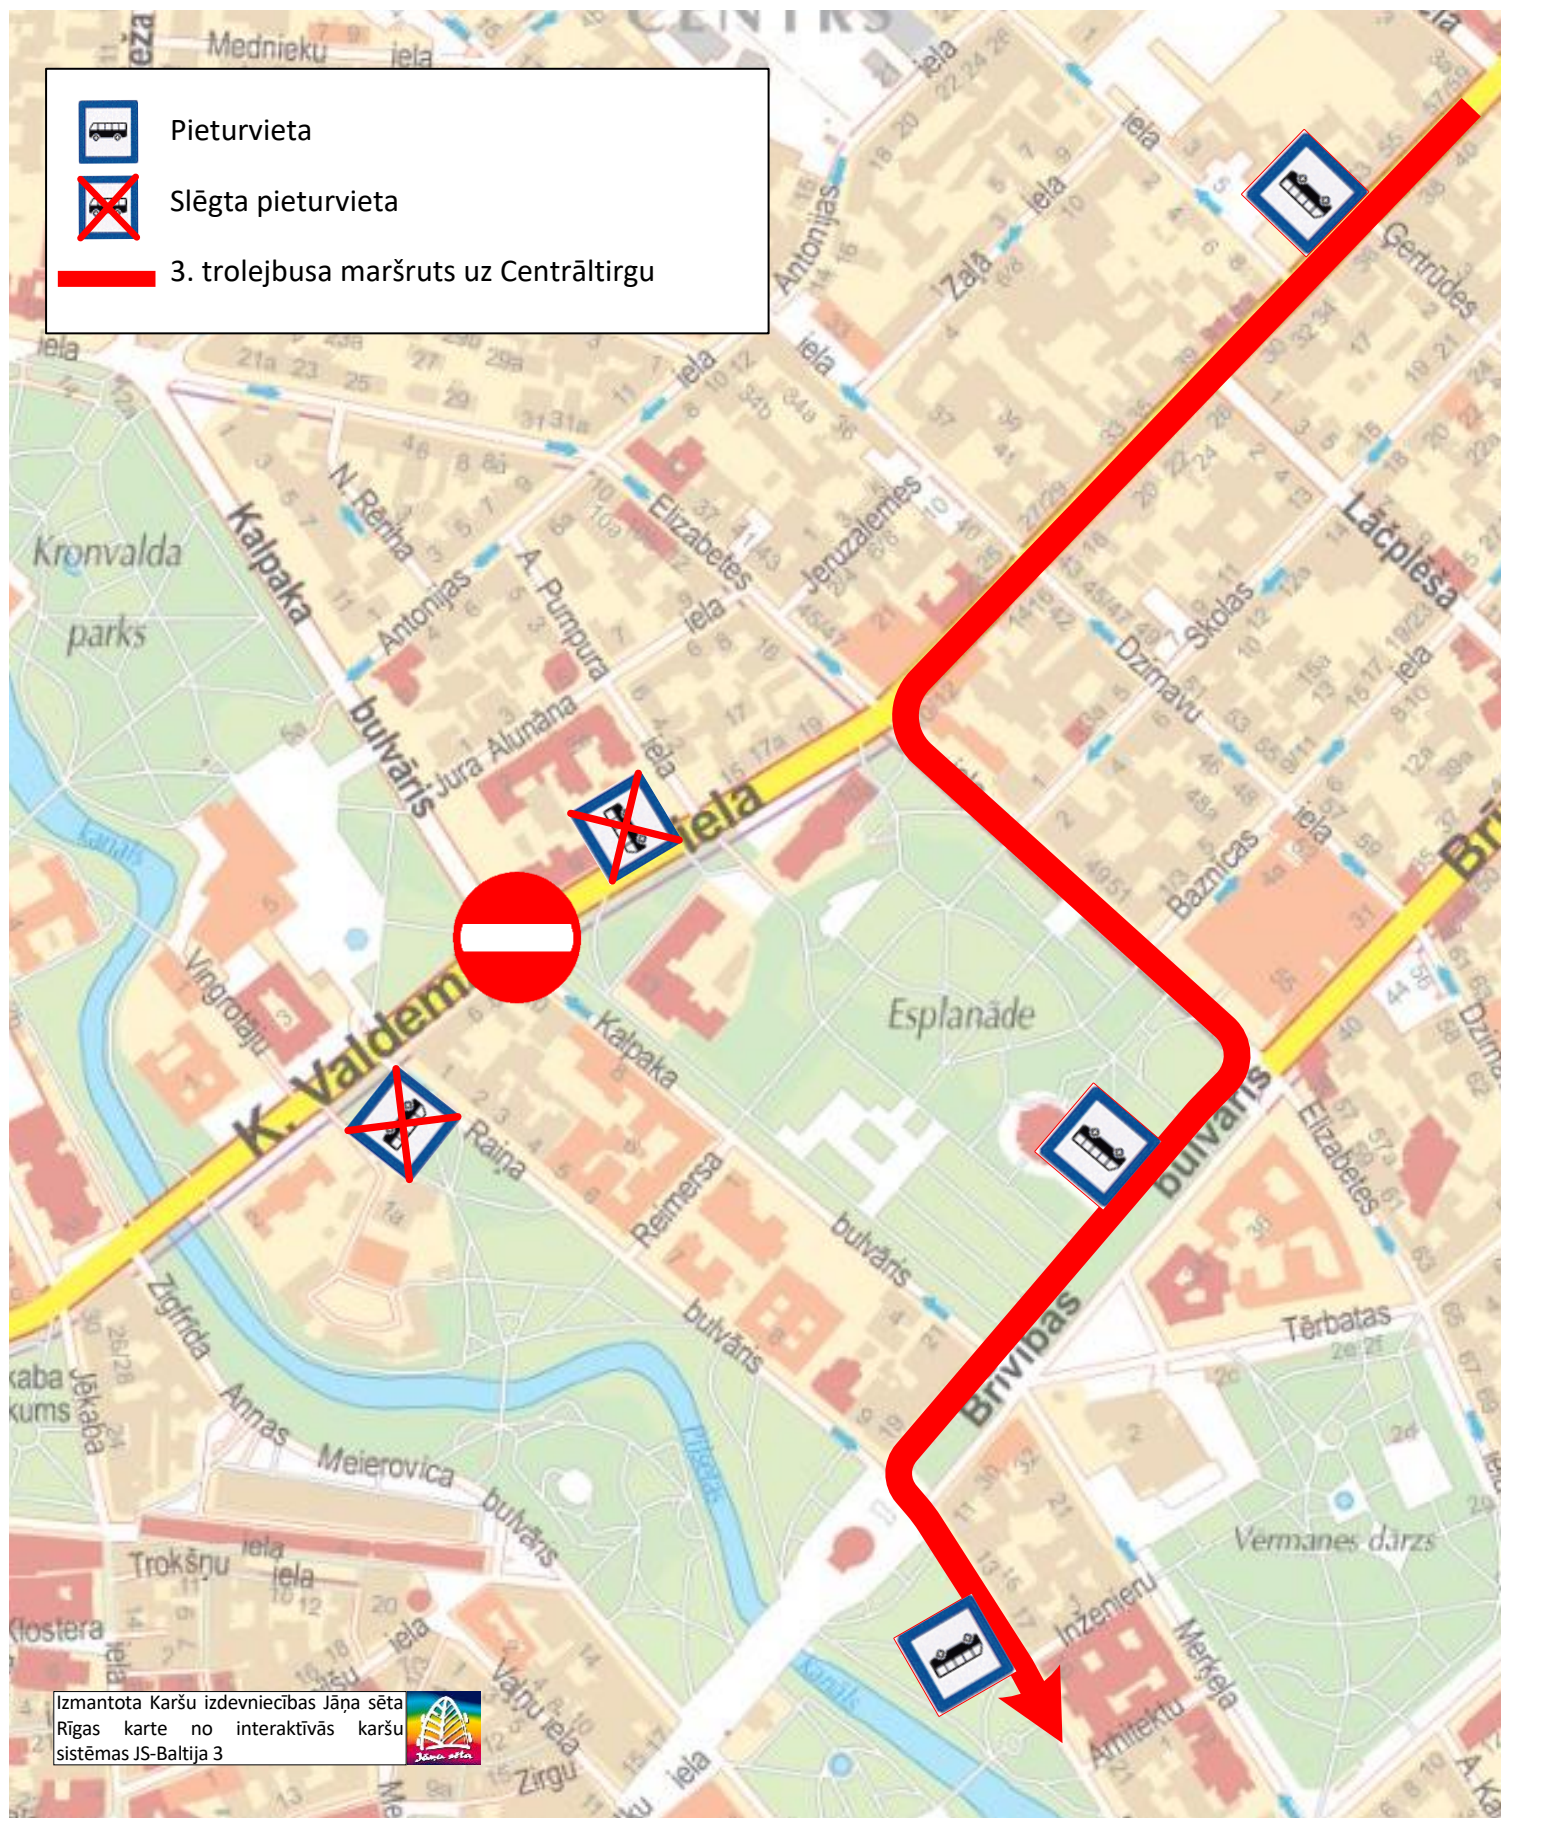

	Pieturvieta
	Slēgta pieturvieta
	3. trolejbusa maršruts uz Centrāltirgu

Izmantota Karšu izdevniecības Jāņa sēta Rīgas karte no interaktīvās karšu sistēmas JS-Baltija 3

	Pieturvieta
	Slēgta pieturvieta
	11. autobusa maRšruts uz Abrenes ielu

Izmantota Karšu izdevniecības Jāņa sēta Rīgas karte no interaktīvās karšu sistēmas JS-Baltija 3