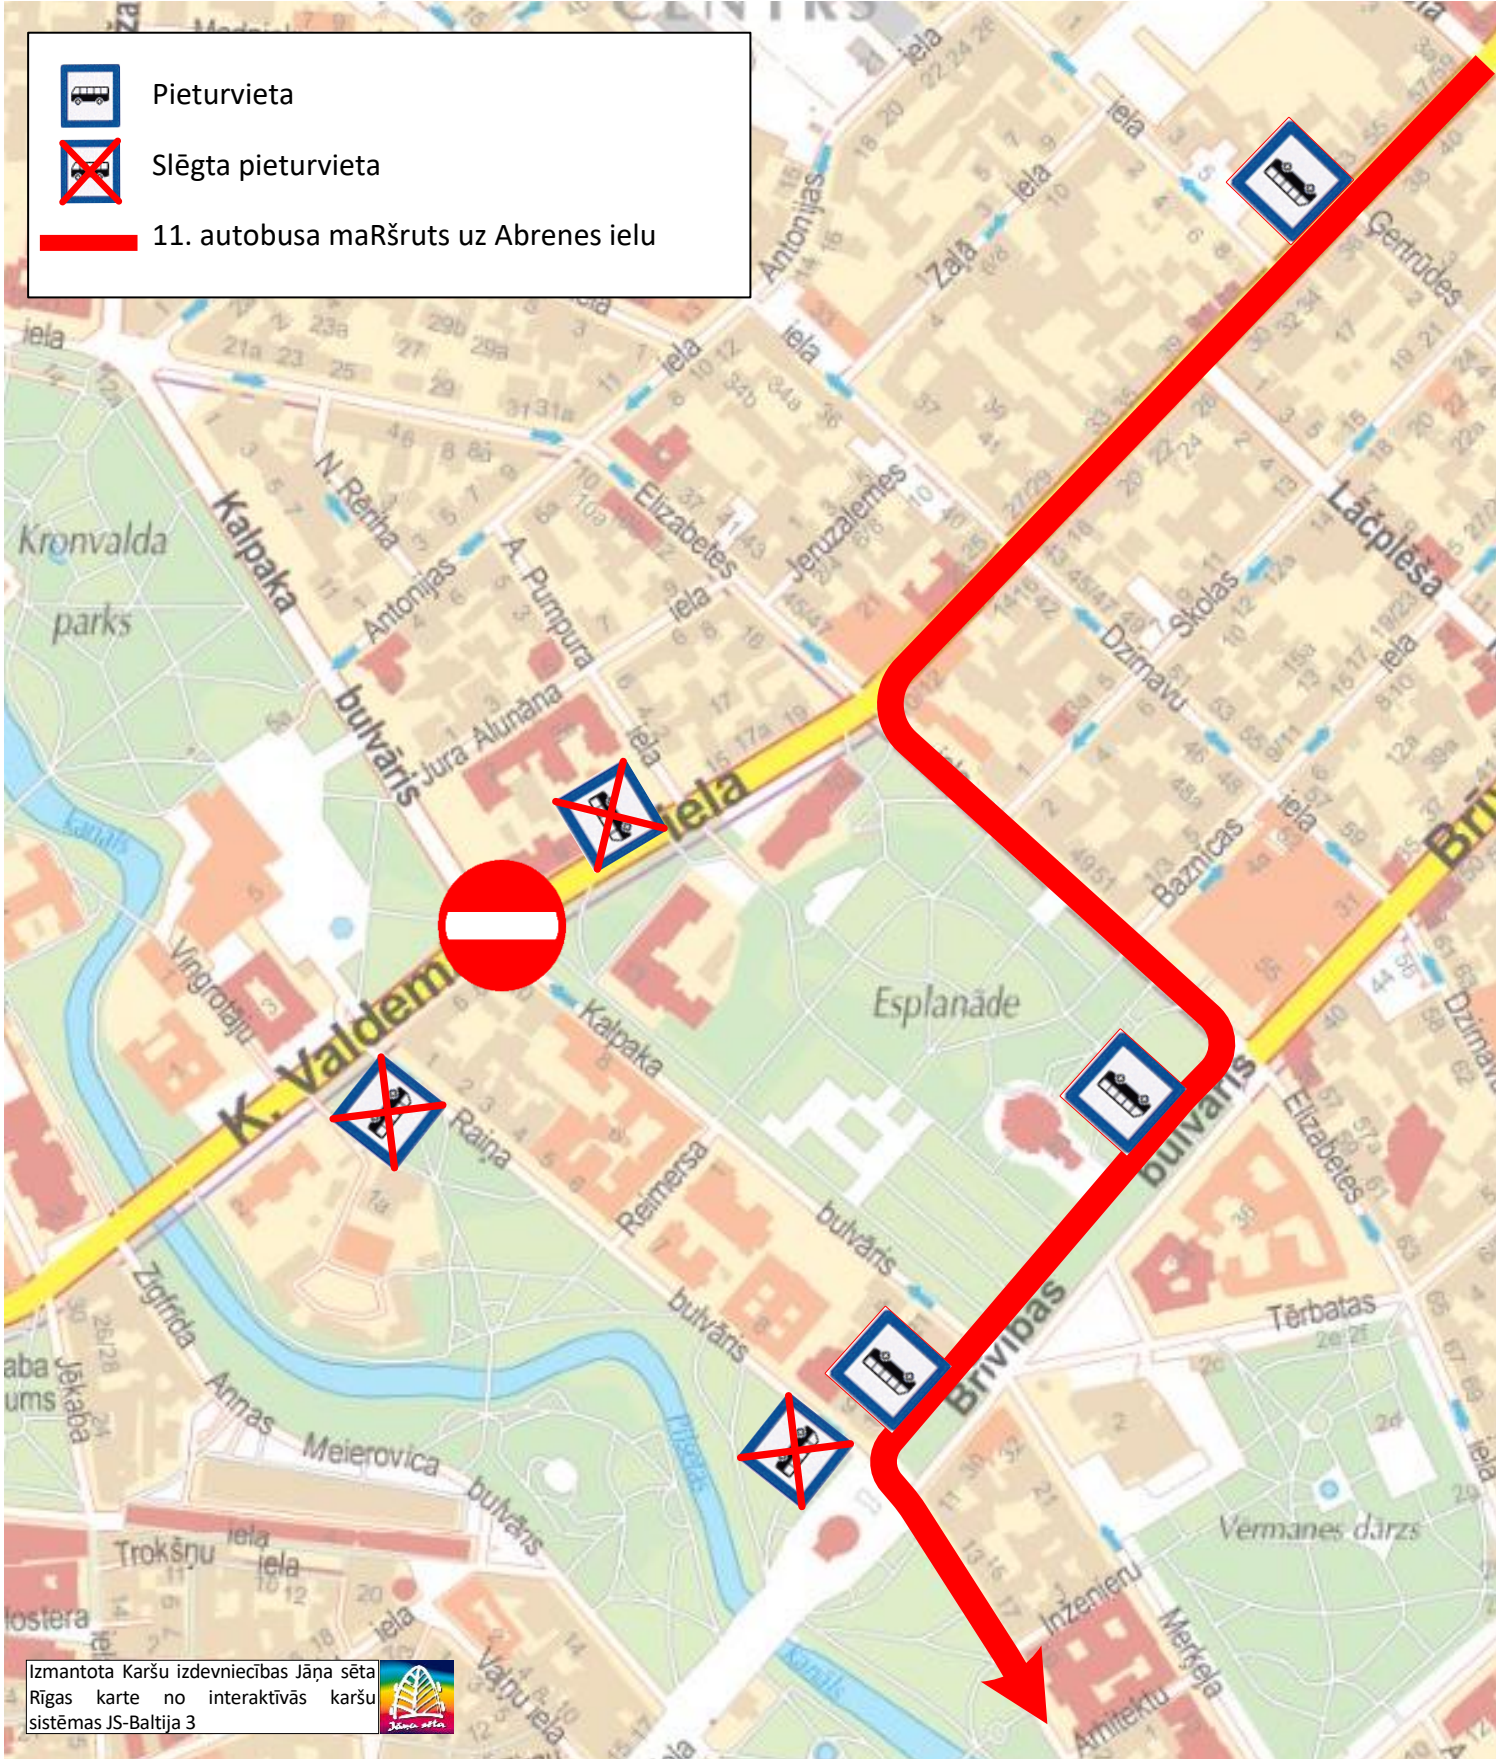

	Pieturvieta
	Slēgta pieturvieta
	3. trolejbusa maršruts uz Centrāltirgu

Izmantota Karšu izdevniecības Jāņa sēta Rīgas karte no interaktīvās karšu sistēmas JS-Baltija 3

	Pieturvieta
	Slēgta pieturvieta
	11. autobusa maRšruts uz Abrenes ielu

Izmantota Karšu izdevniecības Jāņa sēta Rīgas karte no interaktīvās karšu sistēmas JS-Baltija 3