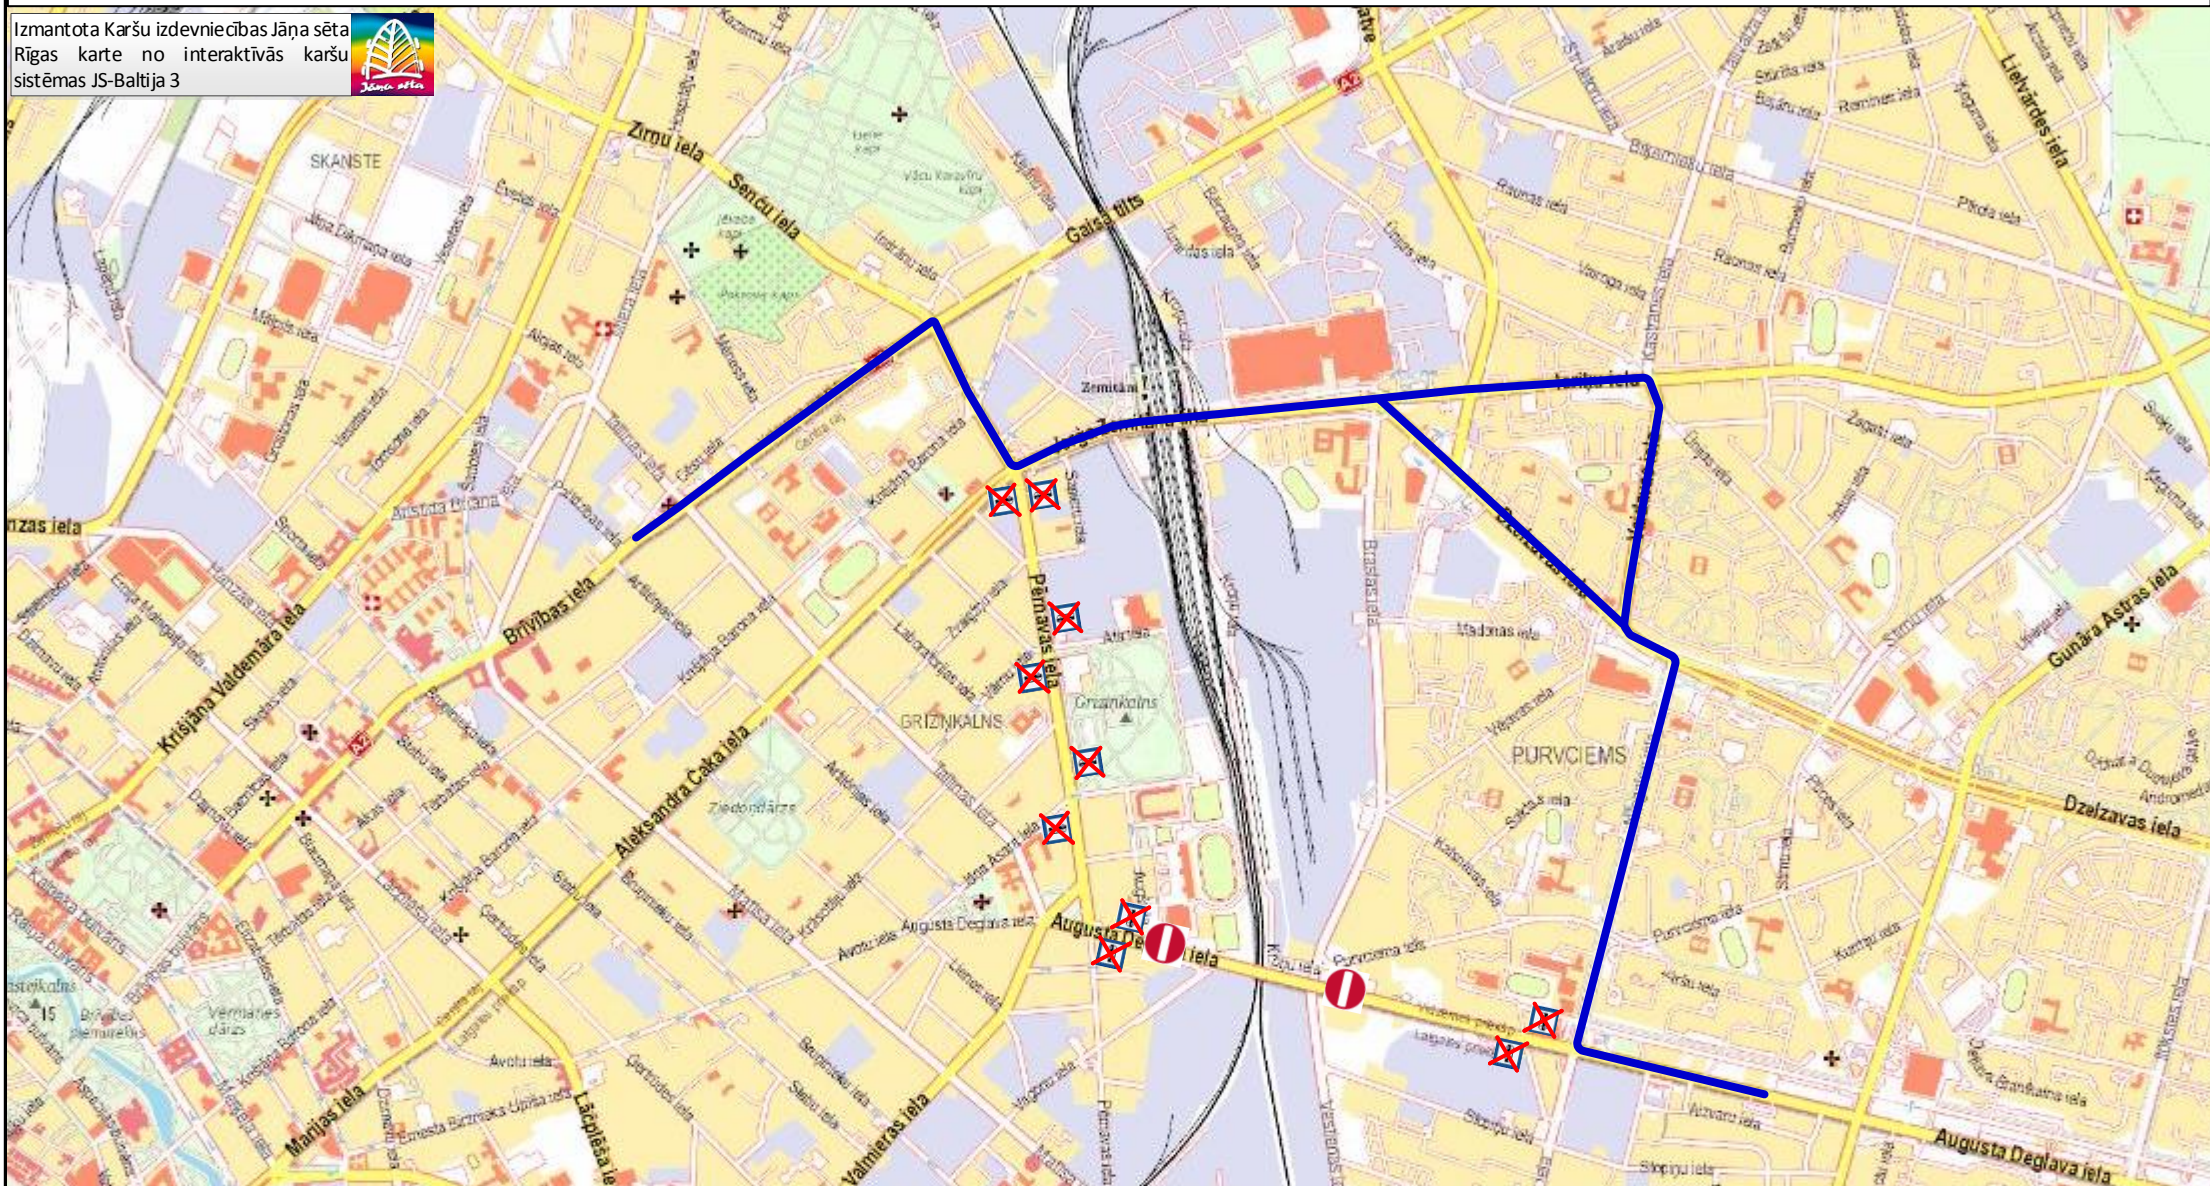

# Izmaiņas 3. un 6.autobusa maršruta kustībā no 25.apriļa

Izmantota Karšu izdevniecības Jāņa sēta Rīgas karte no interaktīvās karšu sistēmas JS-Baltija 3

**Virzienā uz Daugavgrīvu, Abrenes ielu** brauc pa maršrutu līdz A.Deglava ielai, tālāk pa A.Deglava ielu, Nīcgales ielu, Dzelzavas ielu, Vaidavas ielu, Ieriķu ielu, Jorģa Zemitāna tiltu, A.Čaka ielu, Pērnavas ielu un tālāk pa maršrutu.

**Virzienā uz Pļavniekiem, Dreiliņiem** brauc pa maršrutu līdz Pērnavas ielai, tālāk pa Pērnavas ielu, A.Čaka ielu, Jorģa Zemitāna tiltu, Dzelzavas ielu, Nīcgales ielu, A.Deglava ielu un tālāk pa maršrutu.