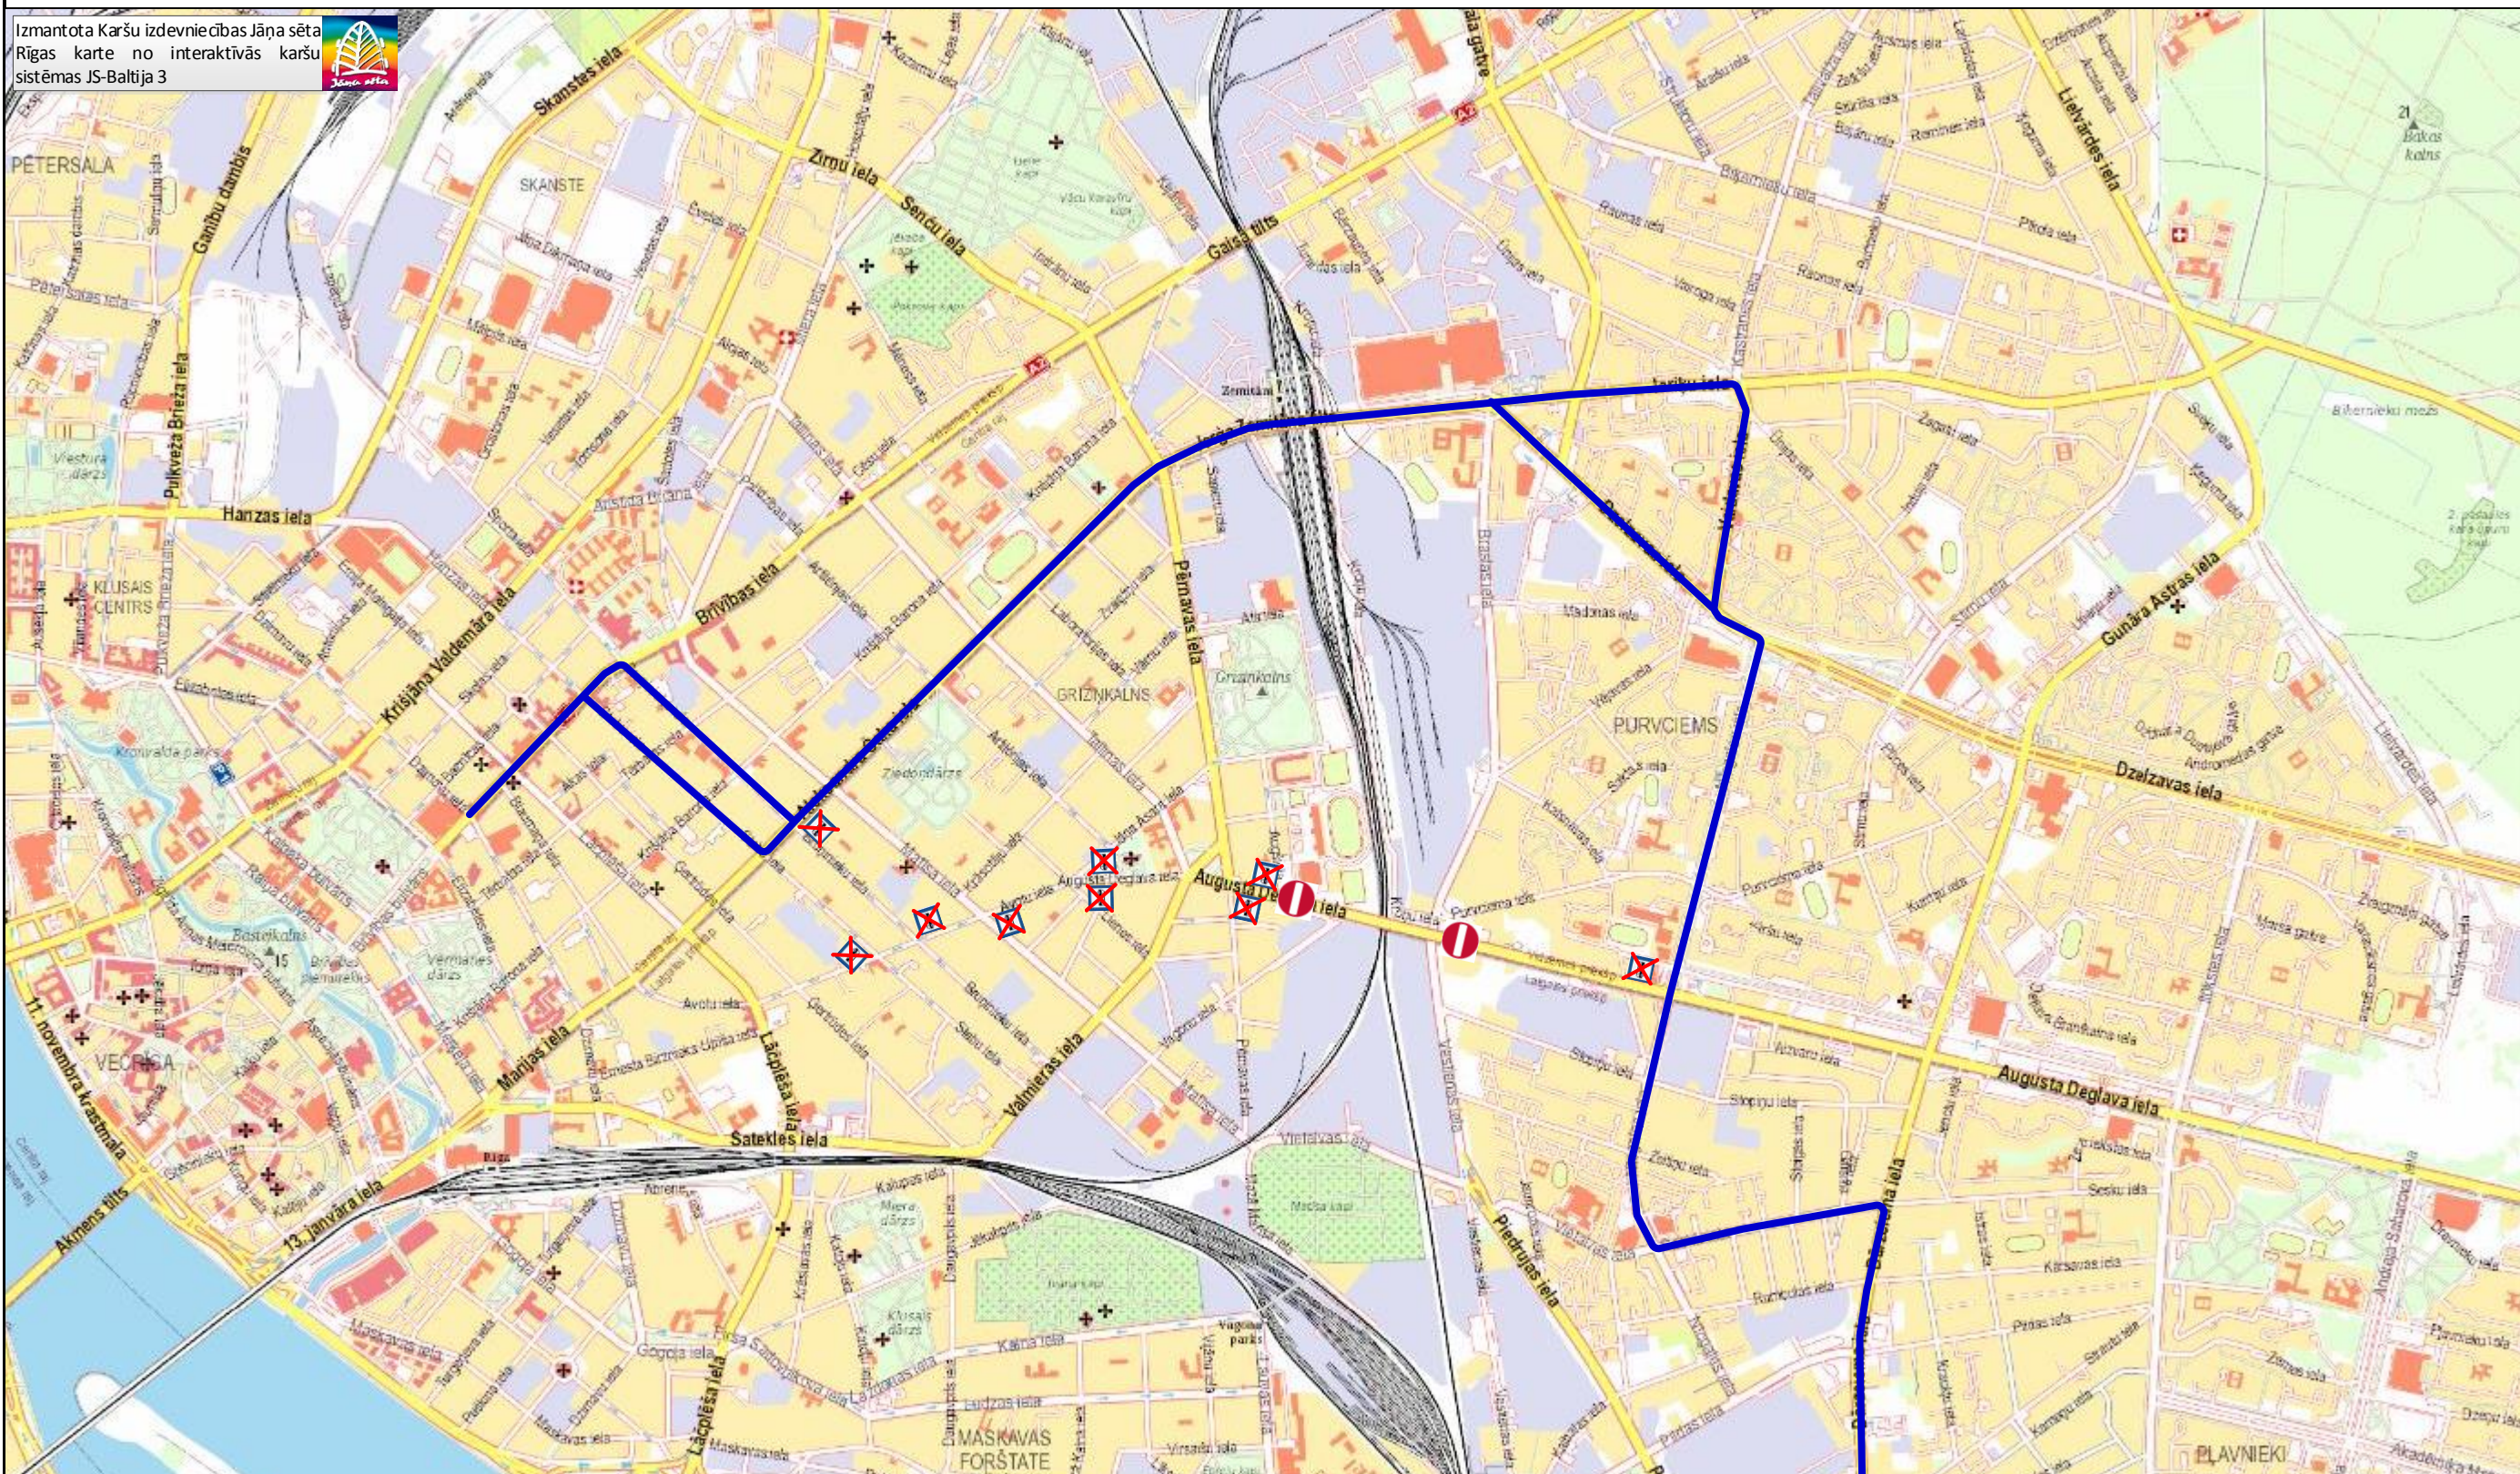

# Izmaiņas 50.autobusa maršruta kustībā no 25.apriļa

Izmantota Karšu izdevniecības Jāņa sēta Rīgas karte no interaktīvās karšu sistēmas JS-Baltija 3

**Virzienā uz Abrenes ielu** brauc pa maršrutu līdz Nīcgales ielai, tālāk pa Nīcgales ielu, Dzelzavas ielu, Vaidavas ielu, Ieriķu ielu, Jorģa Zemitāna tiltu, A.Čaka ielu, Bruņinieku ielu un tālāk pa maršrutu.

**Virzienā uz TEC-2** brauc pa maršrutu līdz Stabu ielai, tālāk pa Stabu ielu, A.Čaka ielu, Jorģa Zemitāna tiltu, Dzelzavas ielu, Nīcgales ielu un tālāk pa maršrutu.